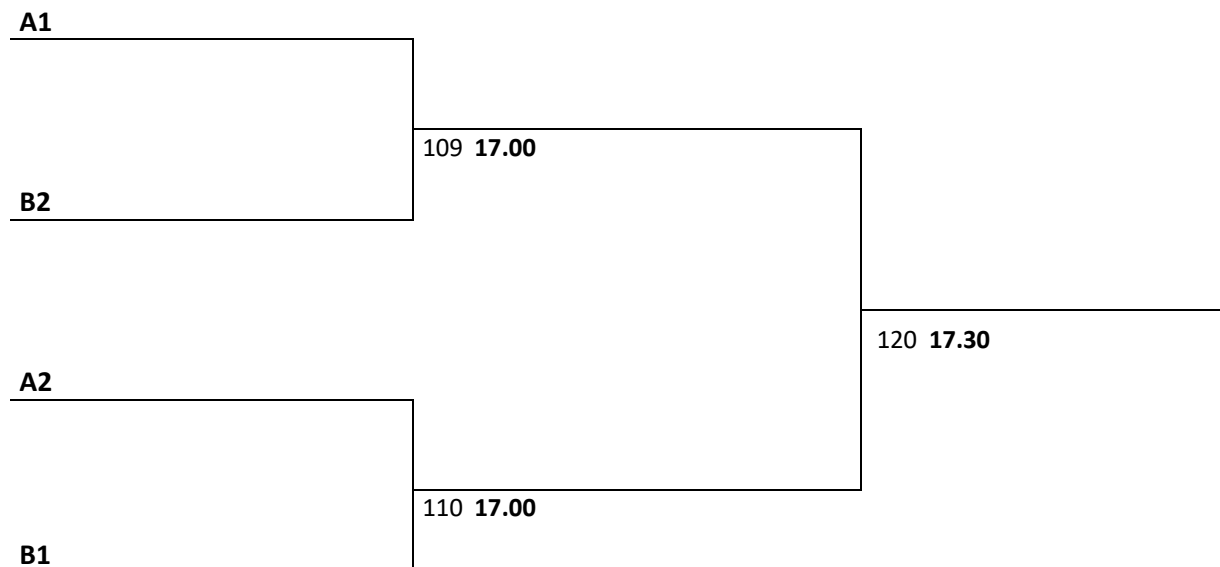

HERRSINGEL U15

POOL A

A. Viktor Widing	IK Tjelvar
B. Henry Malmqvist	IK Tjelvar
C. Robin Melander	Visby BMK
D. Wilmar Möllerström	Fårösund GolK

4	9.00	A-B
5	9.00	C-D
28	10.40	A-C
29	10.40	B-D
60	12.45	A-D
61	13.10	B-C

POOL B

A. Rasmus Pettersson	IK Tjelvar
B. Loke Gadd	IK Tjelvar
C. Elias Flobeck	Hemse BK

6	9.00	A-B
30	10.40	A-C
62	13.10	B-C