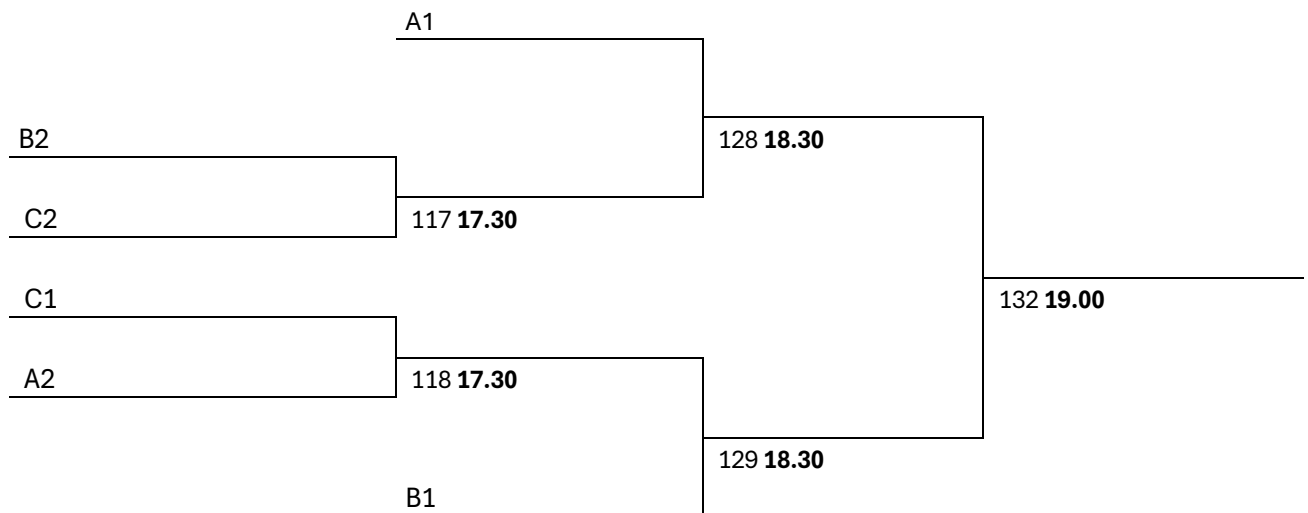

DAMSINGEL SENIOR

A. Emelie Hansson	Visby BMK
B. Shamima Aktar	Visby BMK
C. Ida Nyström	Visby BMK
D. Haylie Lundgren	Visby BMK

43	11.55	A-B
44	11.55	C-D
83	14.30	A-C
84	14.30	B-D
121	18.00	A-D
122	18.00	B-C