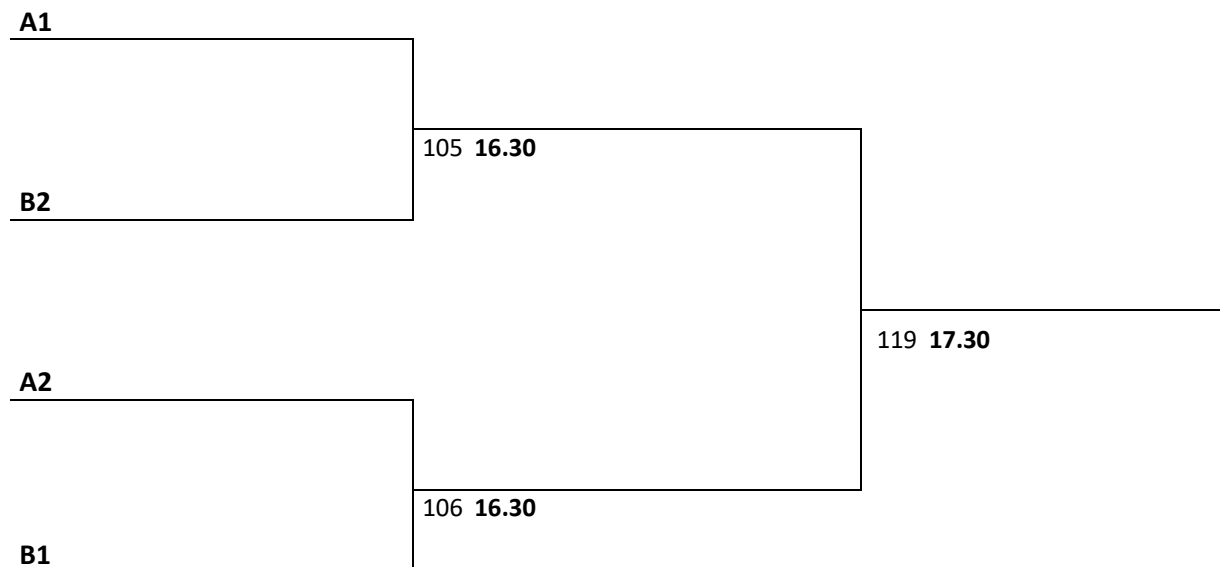

HERRSINGEL U13

POOL A

A. Love Flobeck	Hemse BK
B. Anton Kristiansson	Hemse BK
C. Edvin Duckarve	Hemse BK
D. Lukas Barman	Visby BMK

1	9.00	A-B
2	9.00	C-D
25	10.40	A-C
26	10.40	B-D
53	12.20	A-D
54	12.20	B-C

POOL B

A. Holger Björling	Visby BMK
B. Viktor Sinnemark	Hemse BK
C. Albin Österman	Hemse BK

3	9.00	A-B
27	10.40	A-C
55	12.45	B-C