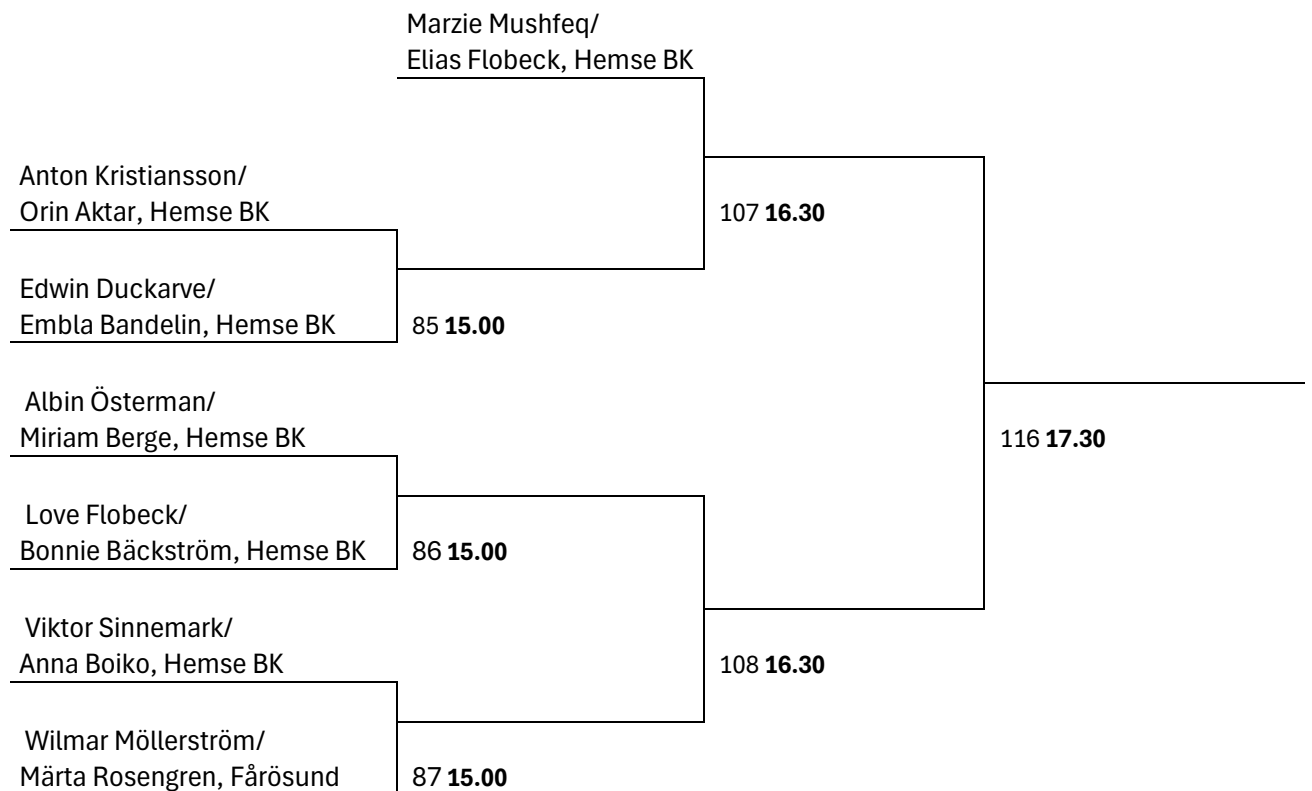

DAMDUBBEL U13/15

A. Märta Rosengren/Nina Jakobsson	Fårösund/Visby
B. Miriam Berge/Bonnie Bäckström	Hemse BK
C. Embla Bandelin/Anna Boiko	Hemse BK
D. Orin Aktar/Marzie Mushfeq	Hemse BK

51	12.20	A-B
52	12.20	C-D
94	15.30	A-C
95	15.30	B-D
123	18.00	A-D
124	18.00	B-C

MIXEDDUBBEL U13/15