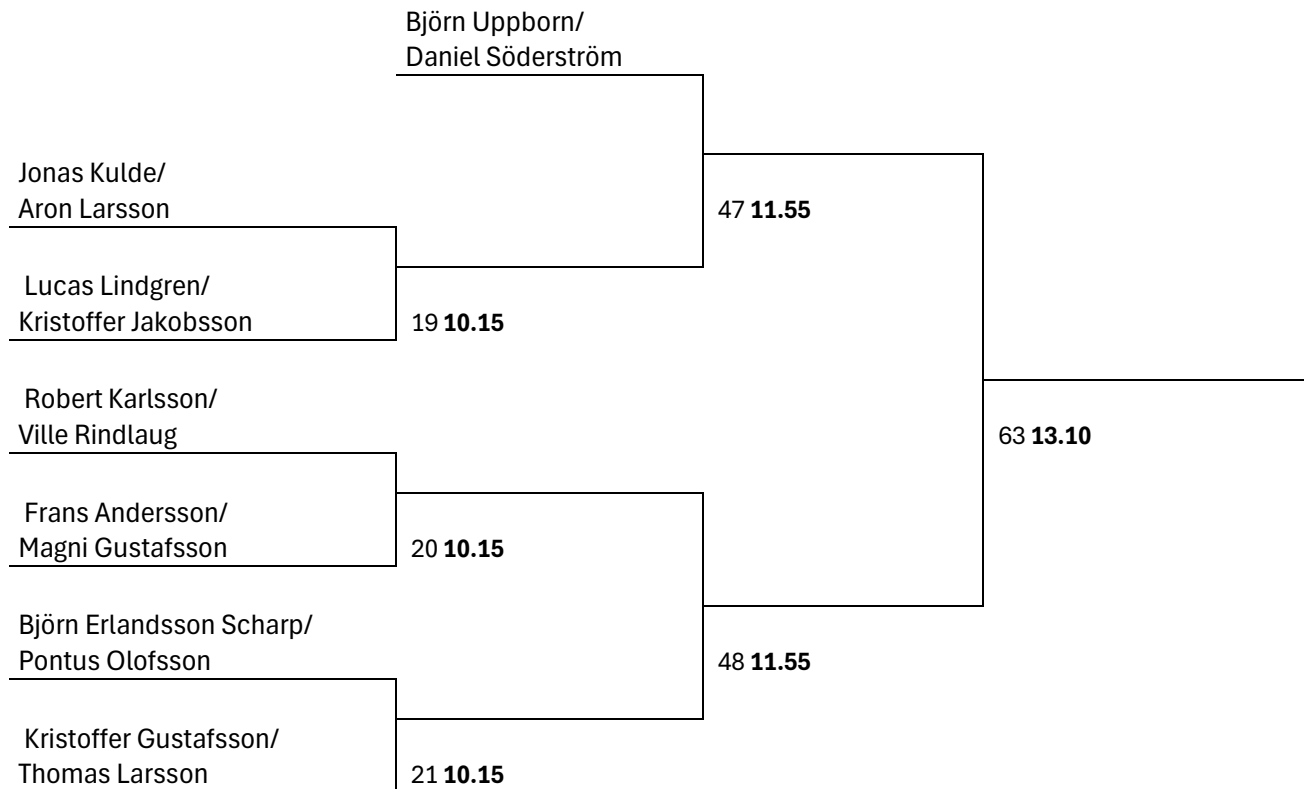

HERRDUBBEL SENIOR

DAMDUBBEL SENIOR

- A. Emelie Hansson/Haylie Lundgren
- B. Shamima Aktar/Ida Nyström
- C. Maria Fagerström/Anna Nylund

Visby BMK
Visby BMK
IK Tjelvar

24 10.15 A-B
93 15.30 A-C
126 18.00 B-C