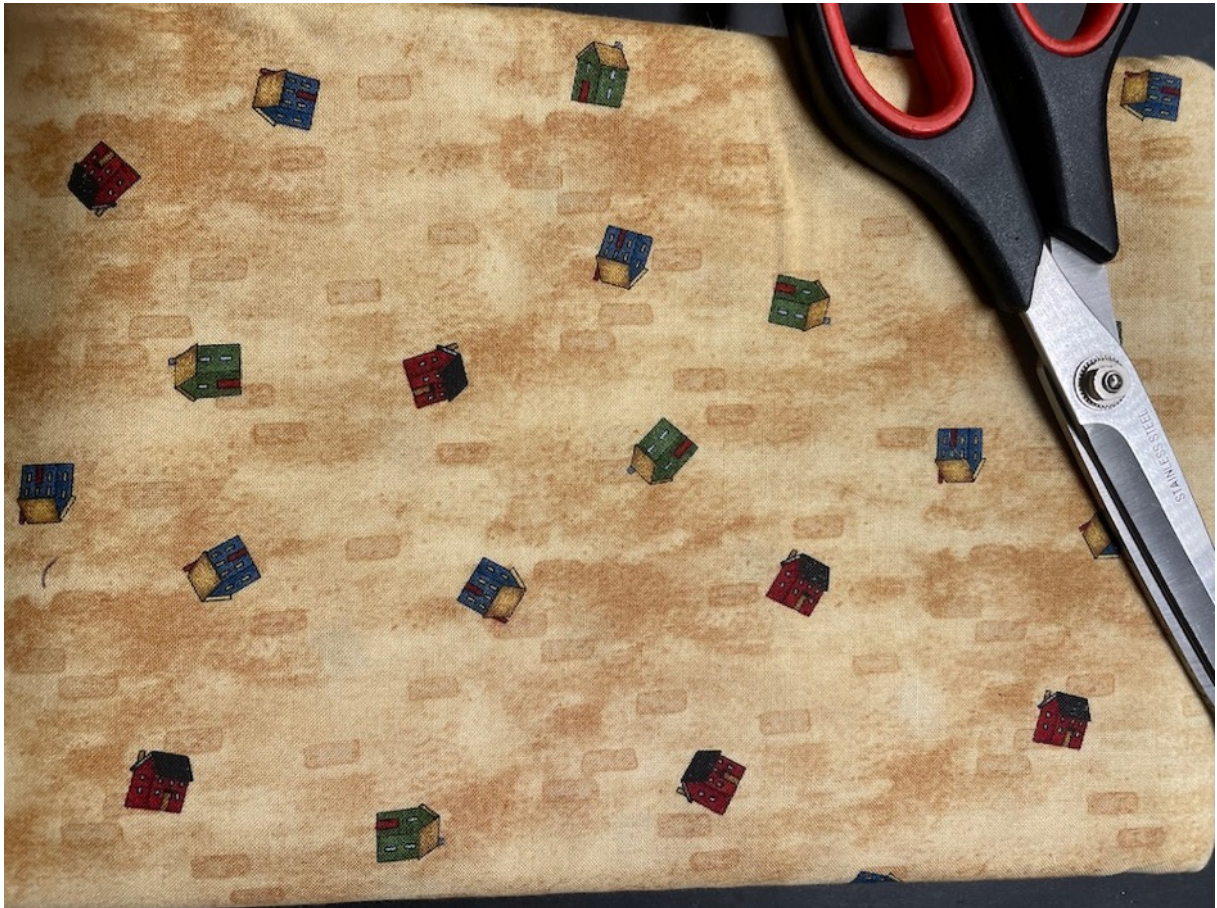

RUE FRÈRE MÉRANTIUS 62A – 6760 RUETTE – Belgique – 0032/63.57.12.48 –  
atelierpatchwork@gmail.com

RUE FRÈRE MÉRANTIUS 62A – 6760 RUETTE – Belgique – 0032/63.57.12.48 –  
atelierpatchwork@gmail.com

RUE FRÈRE MÉRANTIUS 62A – 6760 RUETTE – Belgique – 0032/63.57.12.48 –  
atelierpatchwork@gmail.com