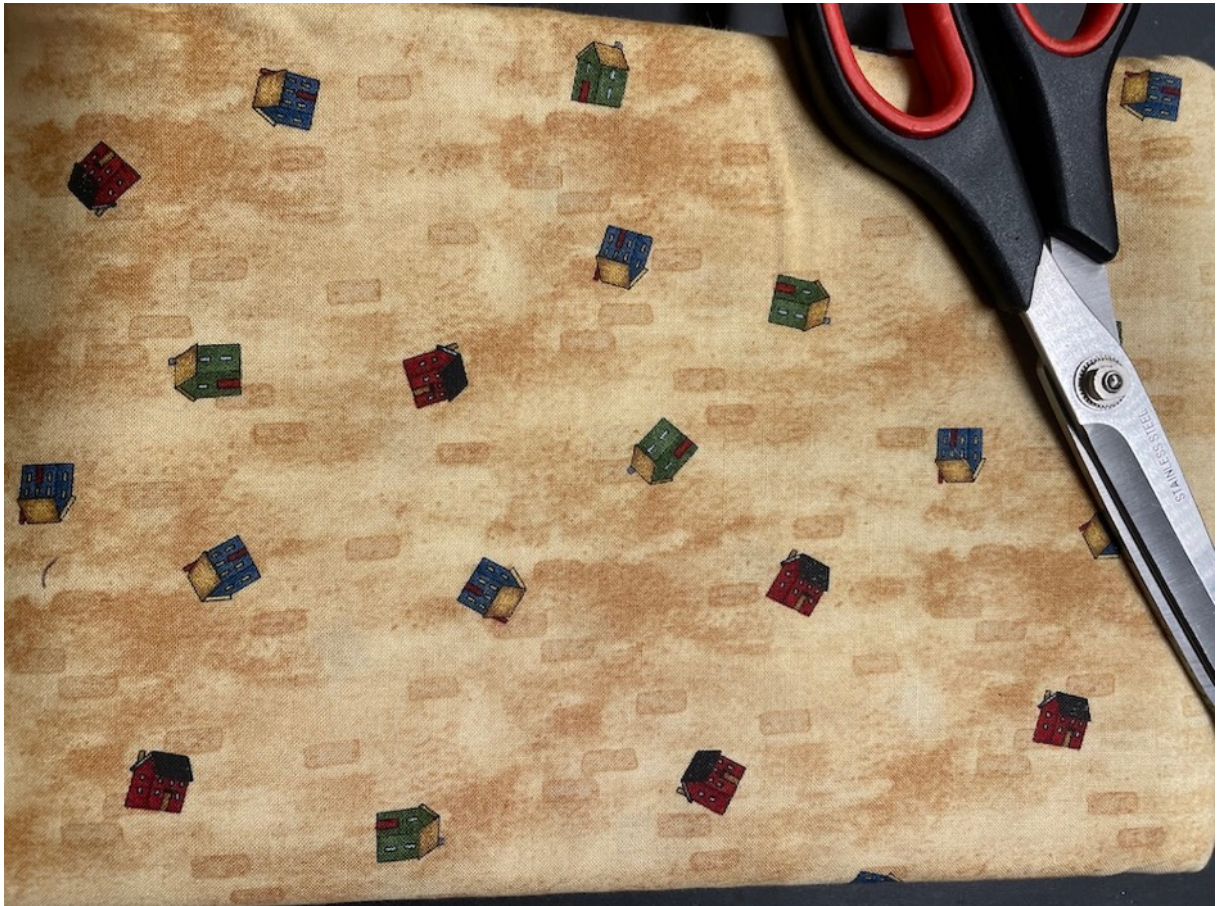

RUE FRÈRE MÉRANTIUS 62A – 6760 RUETTE – Belgique – 0032/63.57.12.48 –
atelierpatchwork@gmail.com

RUE FRÈRE MÉRANTIUS 62A – 6760 RUETTE – Belgique – 0032/63.57.12.48 –
atelierpatchwork@gmail.com

RUE FRÈRE MÉRANTIUS 62A – 6760 RUETTE – Belgique – 0032/63.57.12.48 –
atelierpatchwork@gmail.com