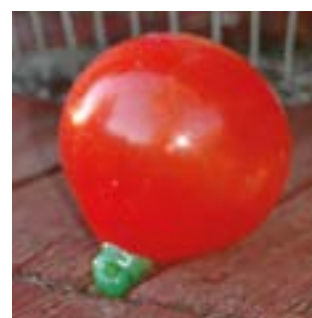

Variierende høyde, diameter beger ca. 8 cm.
KrySTALLfugl m/hvit innside og hvit kule under begeret.
Blåses også i blå fugl m/blå kule, pastellgarger med pastellkule.

Lysglass

- í gladfarger

- í transparente farger

- í hvít, blá og bernsteín «flakdekor»

Telyslykt

Varierende høyde
- i hvít, blå og bernstein «flakdekor»

Skål på stett

- i assorterte gladfarger, transparente farger og hvít, blå og bernstein «flakdekor»

Kuler med oppheng
- i assorterte farger

Skål m/figur

- m/polkagris

- m/blandet smågodt

- m/svart katt

- katt i krydstall med hvitt

Skåler

Blåst í gladfarger, assortede transparente farger,
hvít, blá og bernsteín «flakdekor»

Líten, dímeter ca. 15-16 cm