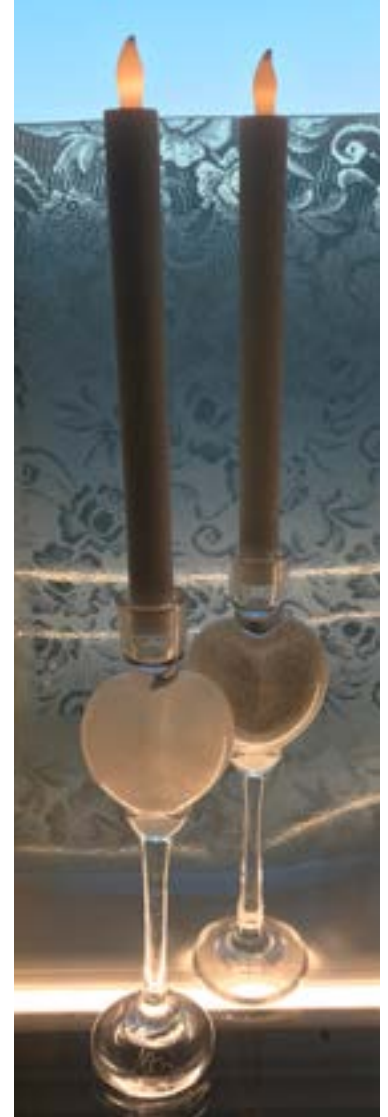

Hjerte-lysestaker

Blåses i ønsket opak eller transparent farge.
Ulik høyde. I gaveeske.