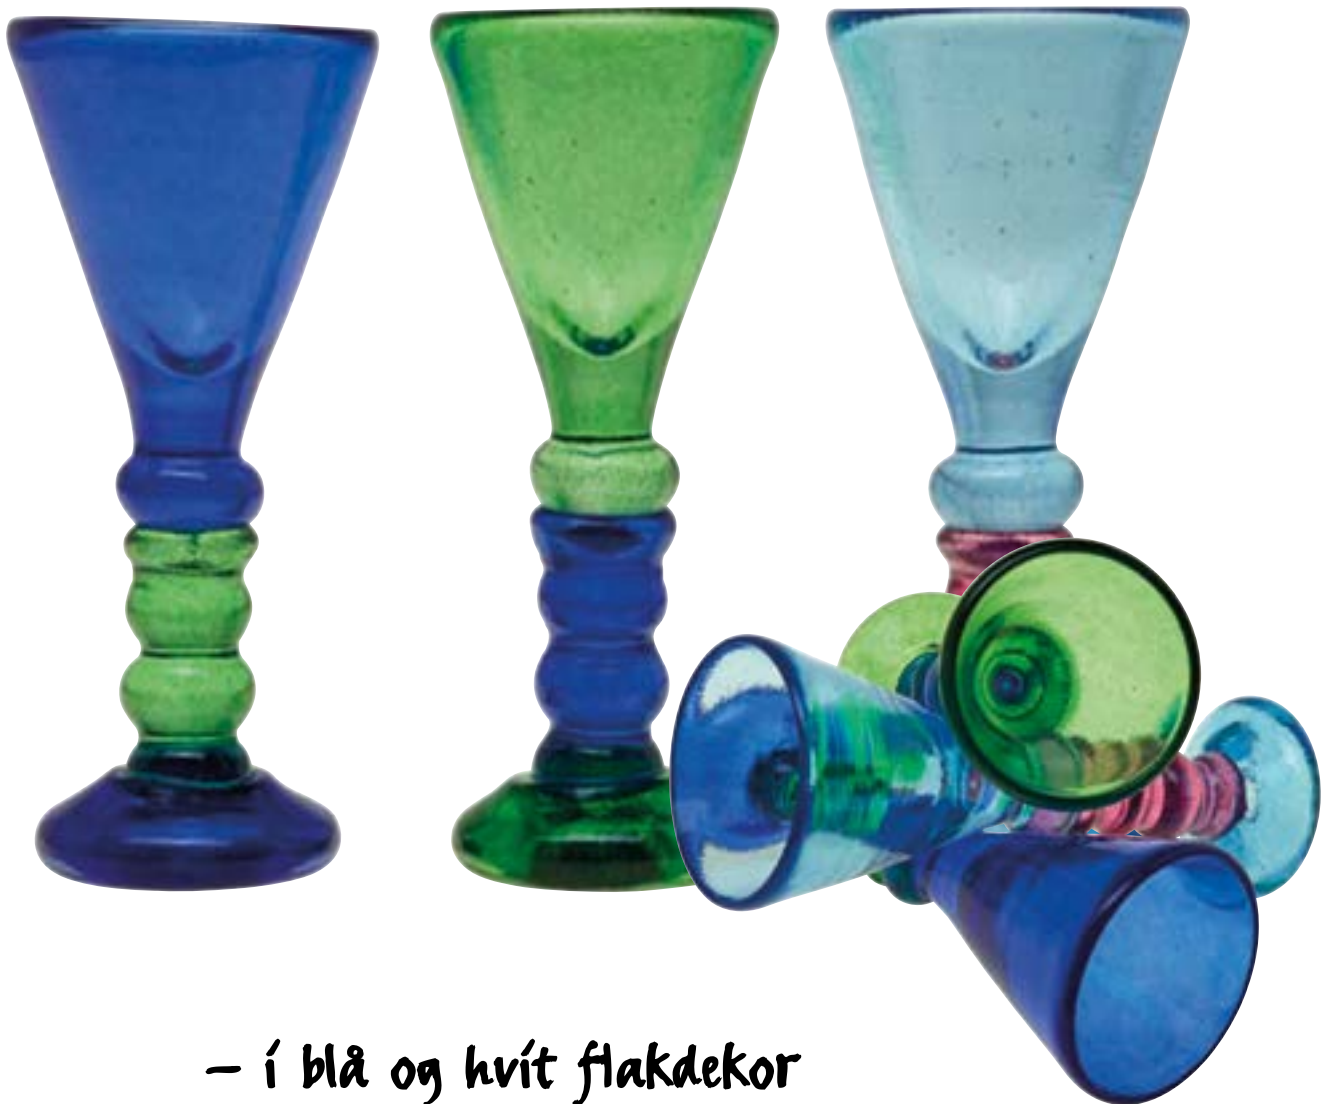

Drammeglass, høyt m/gull

Drammeglass m/
hjerte på kanten

Drammeglass m/hjerte

Drammeglass m/kulebein

- í assortederte transparente farger uten dekor

- í blå og hvít flakdekor

Vinglass «drikk-ikke-alenet» med selskapsfugl

Variierende høyde, diameter beger ca. 8 cm.
KrySTALLfugl m/hvit innside og hvit kule under begeret.
Blåses også i blå fugl m/blå kule, pastellgarger med pastellkule.

Lysglass

- í gladfarger

- í transparente farger