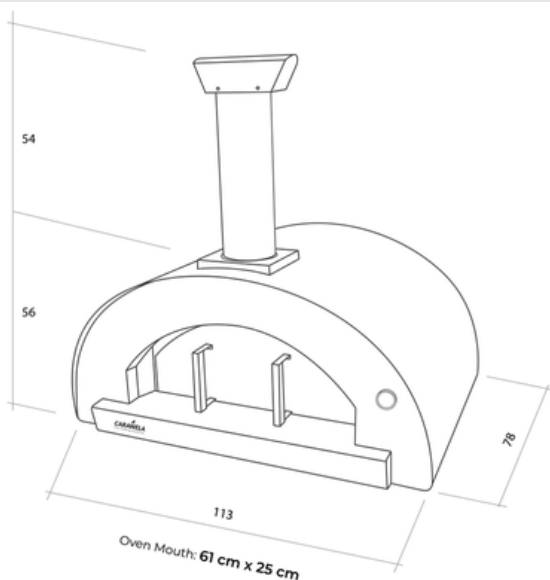

CARAWELA PREMIUM 90

Eenvoudig op te stoken houtoven met vuurvaste stenen ovenvloer van 90 x 60 cm

Gebouwd om héél lang mee te gaan, opgebouwd uit roestvrij staal en aluminium.

Door zijn unieke design met afsluitbare kamer bereid je in deze oven de meest eenvoudige tot de meer gecompliceerde slow cooking gerechten

**Materiaal**

RVS en gelakt aluminium

Ovenvloer

6x vuurvaste steen 30 x 30 cm (+1 reserve)

**Beschikbare opties**

- cover
- pizza tool kit (grote en kleine schep + borstel)