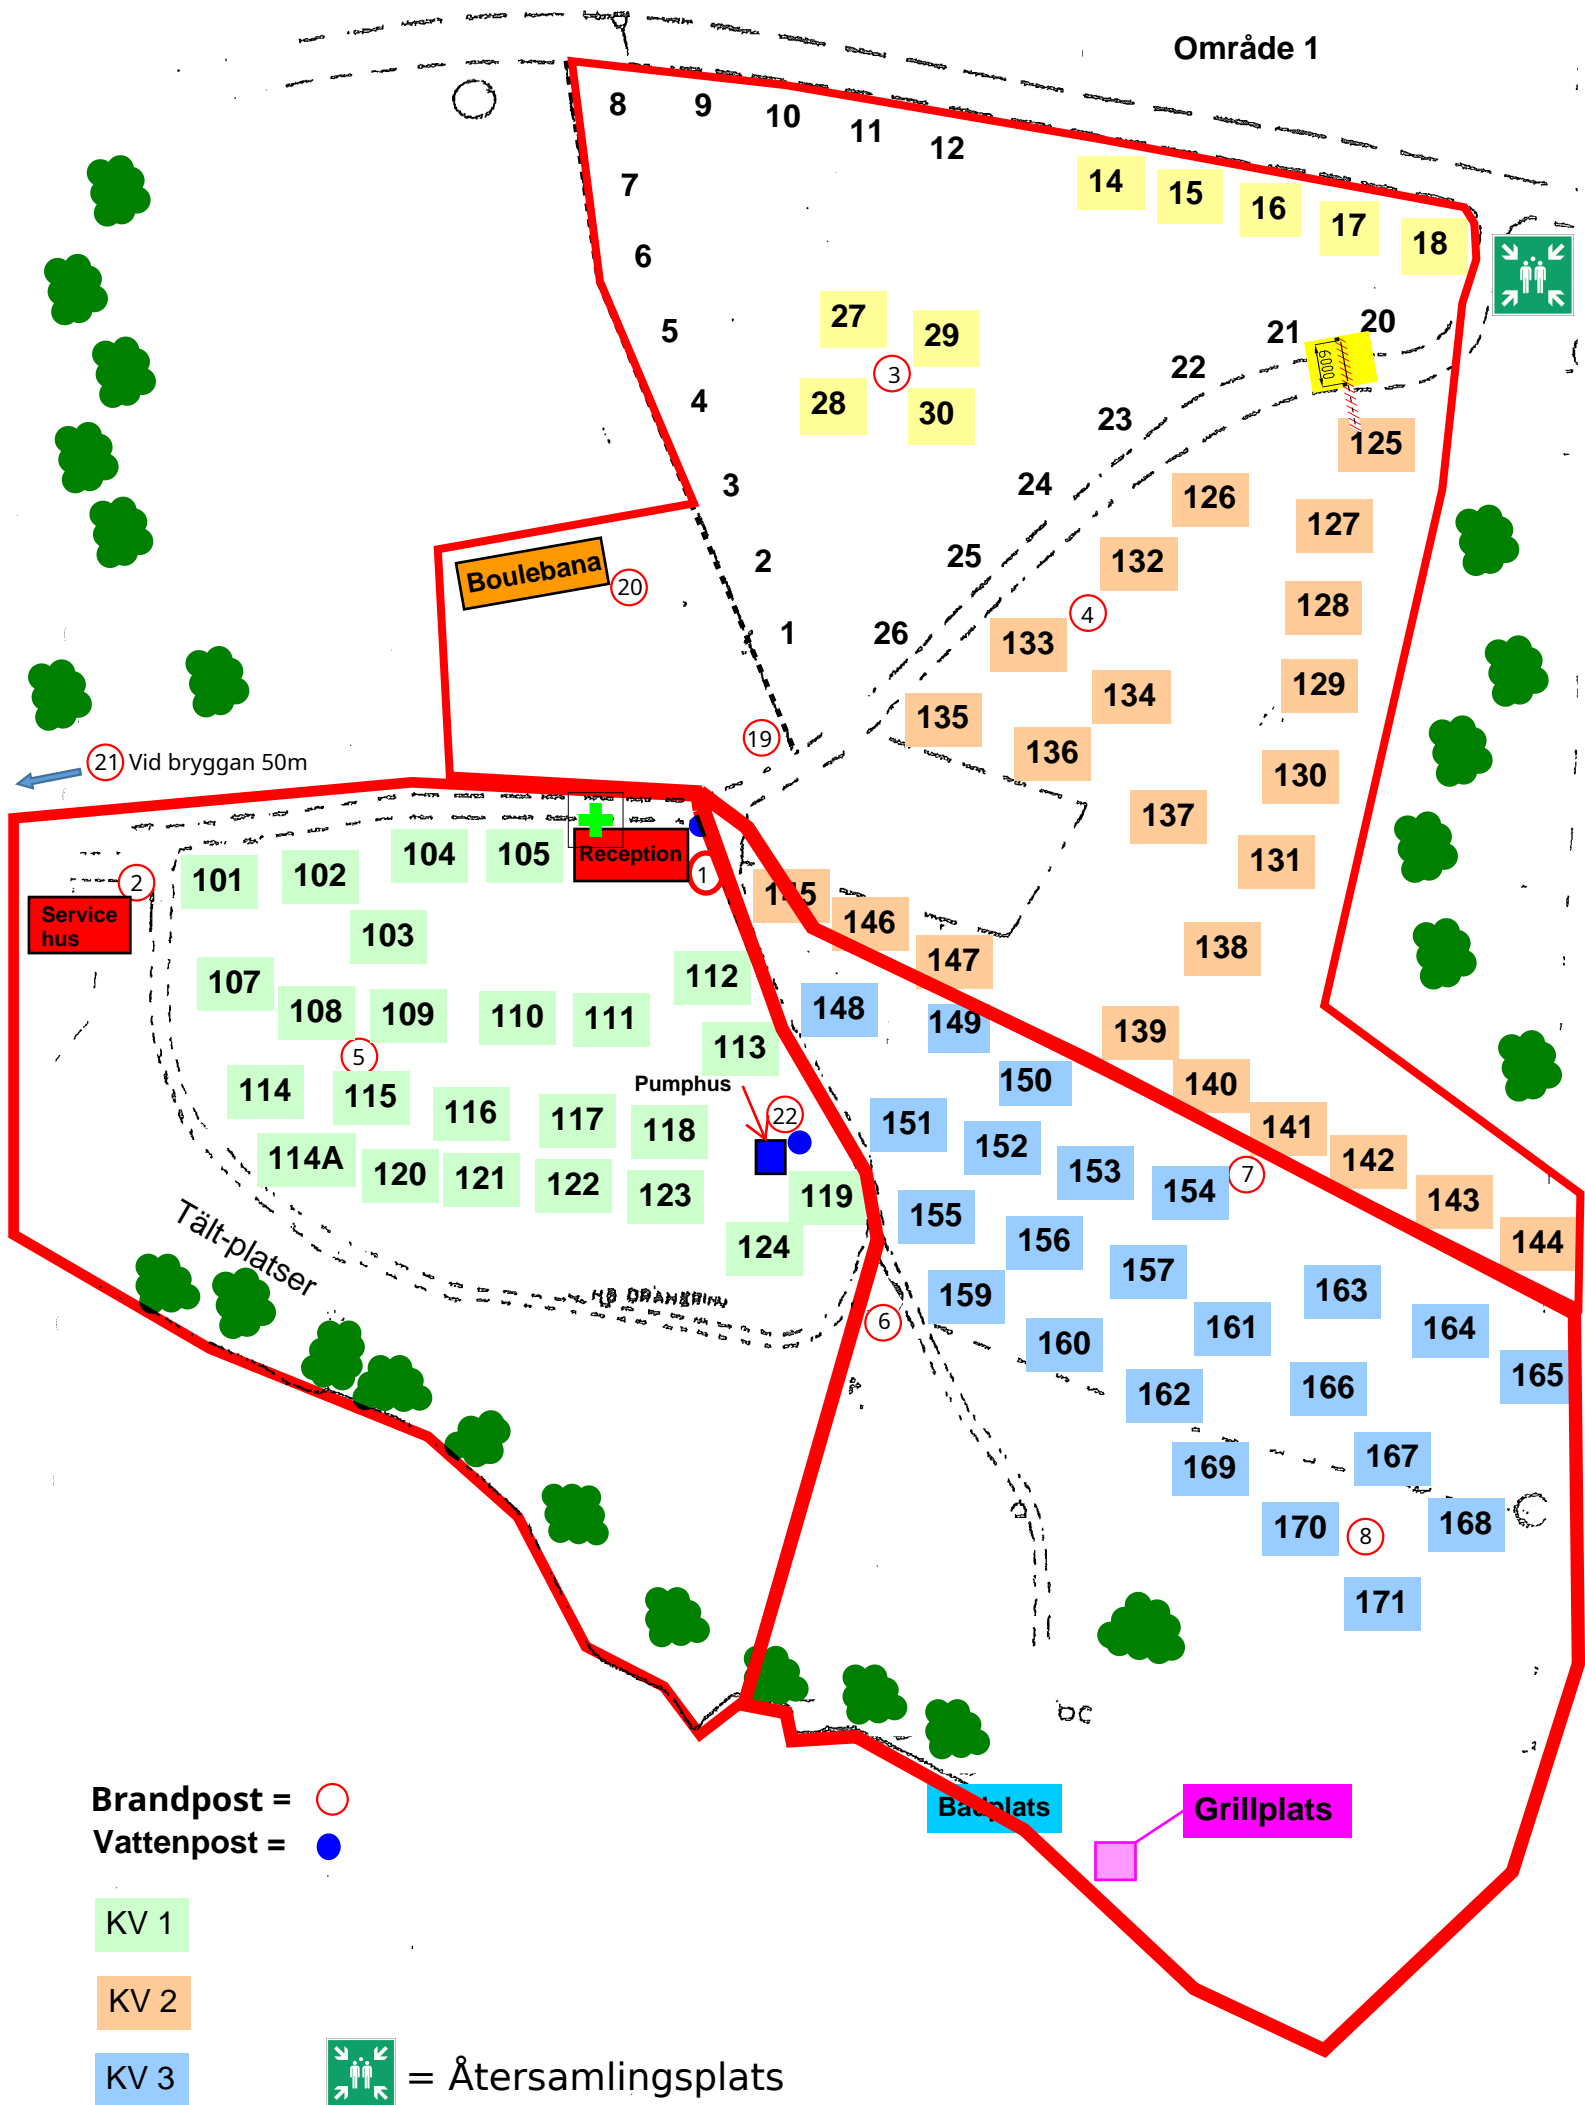

Område 1

Brandpost = ○
Vattenpost = ●

KV 1

KV 2

KV 3

= Återsamlingsplats