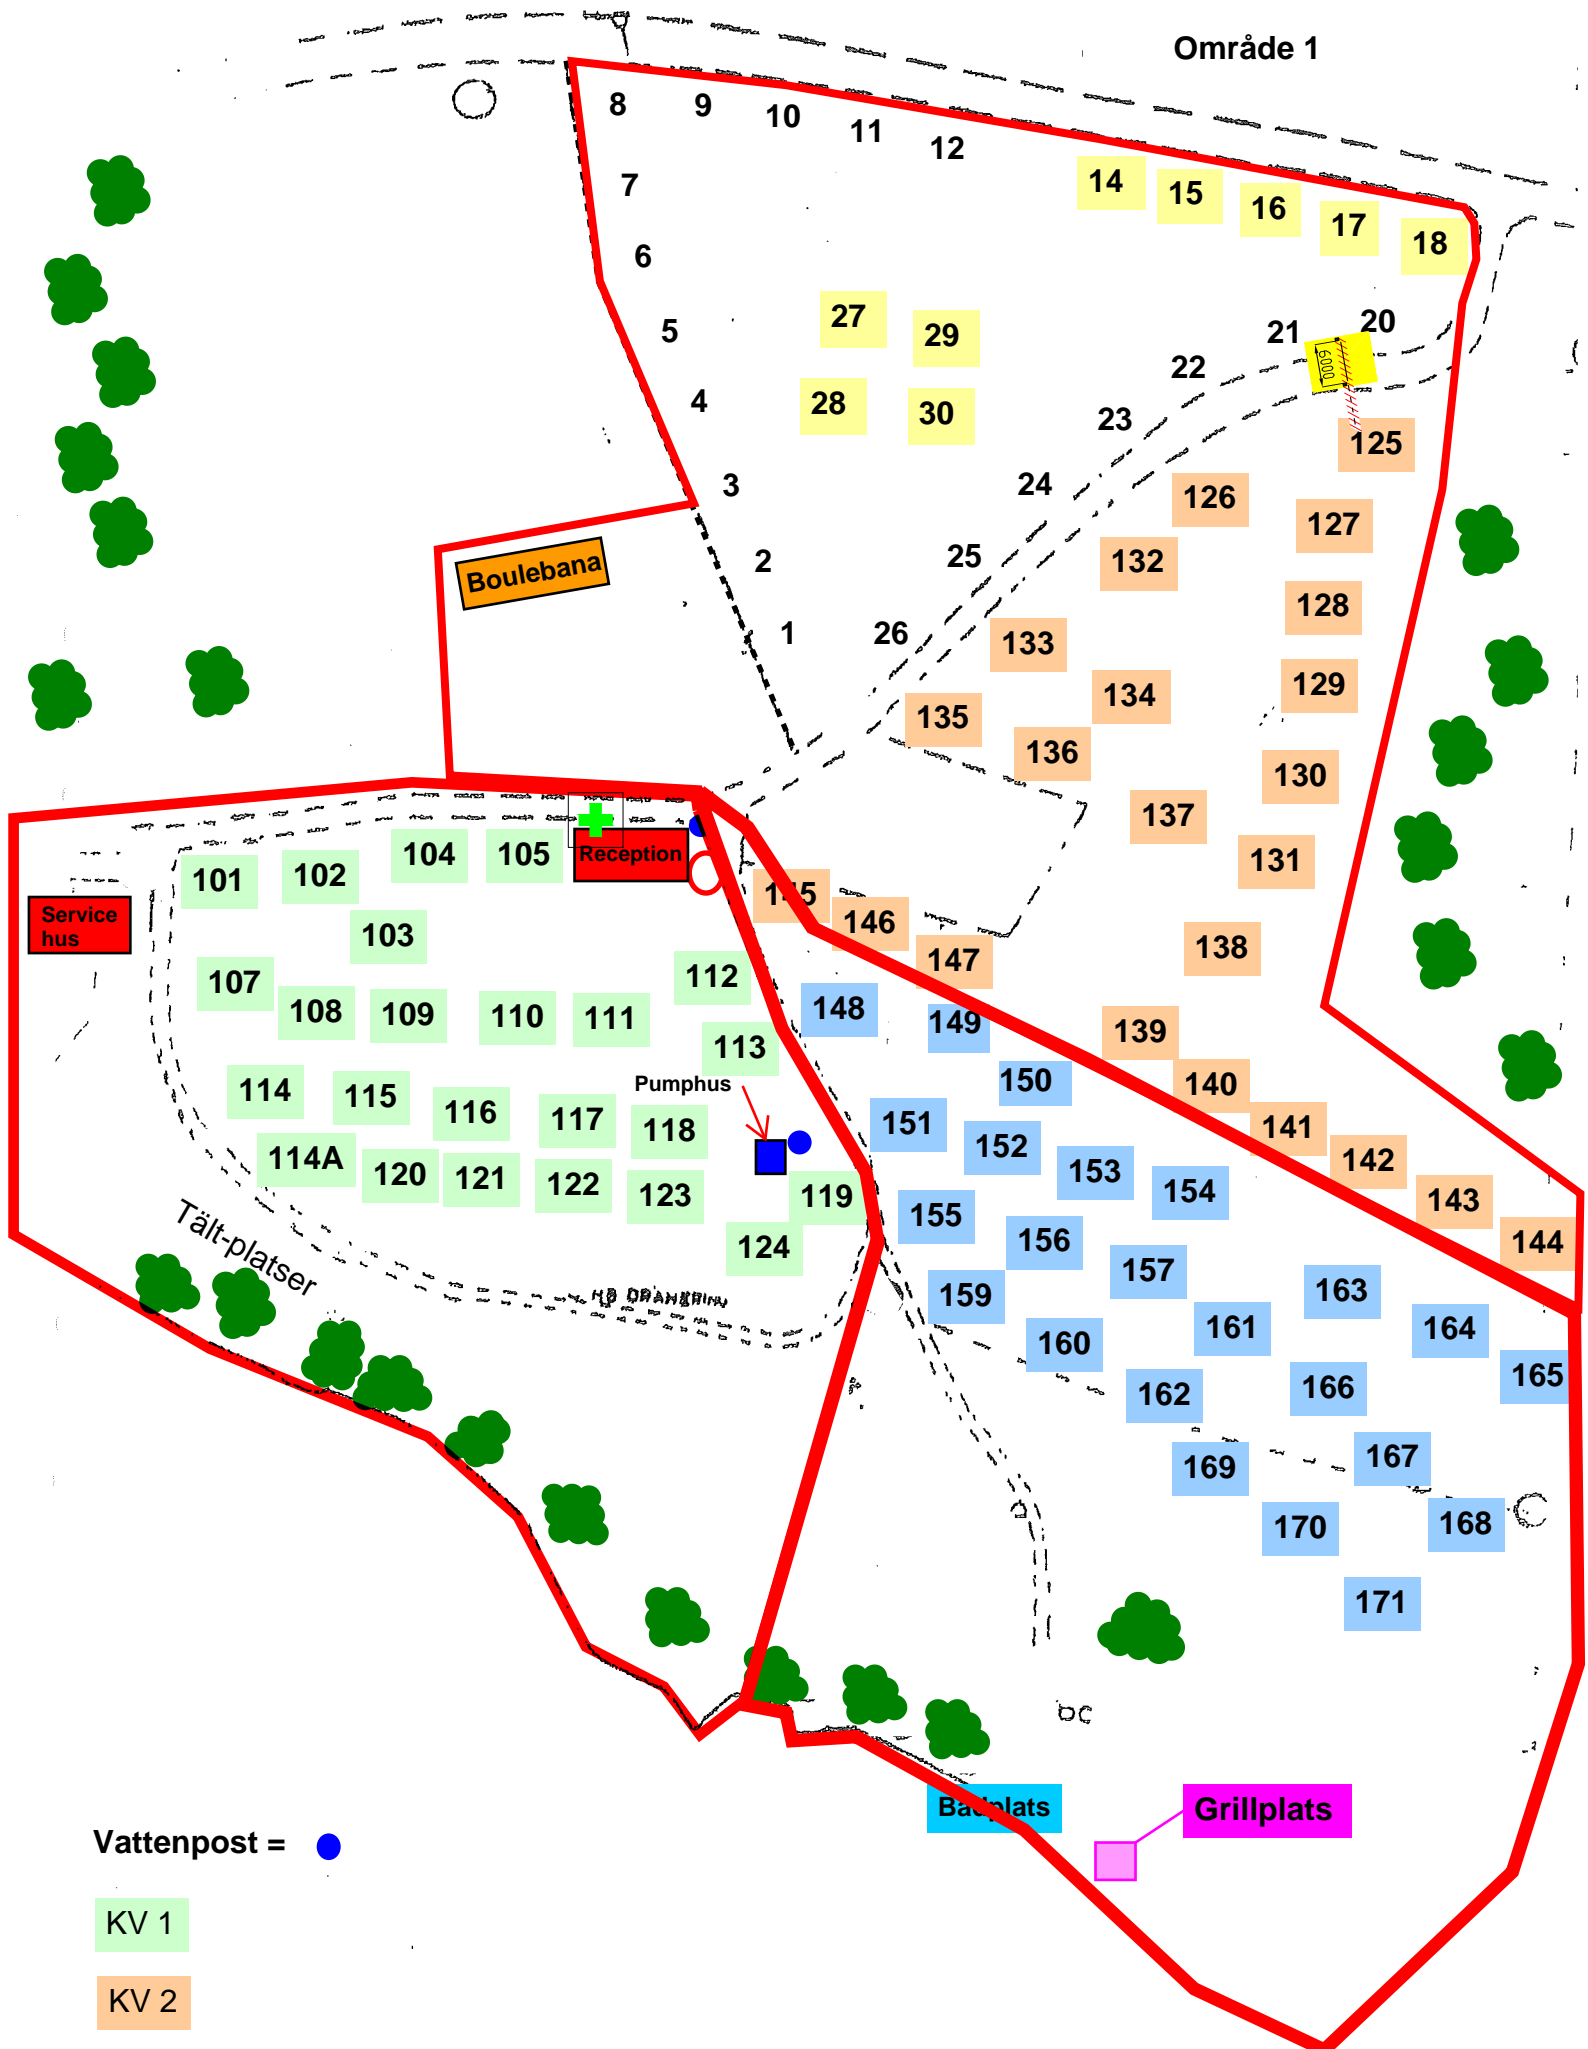

Område 1

Vattenpost = ●

KV 1

KV 2

KV 3