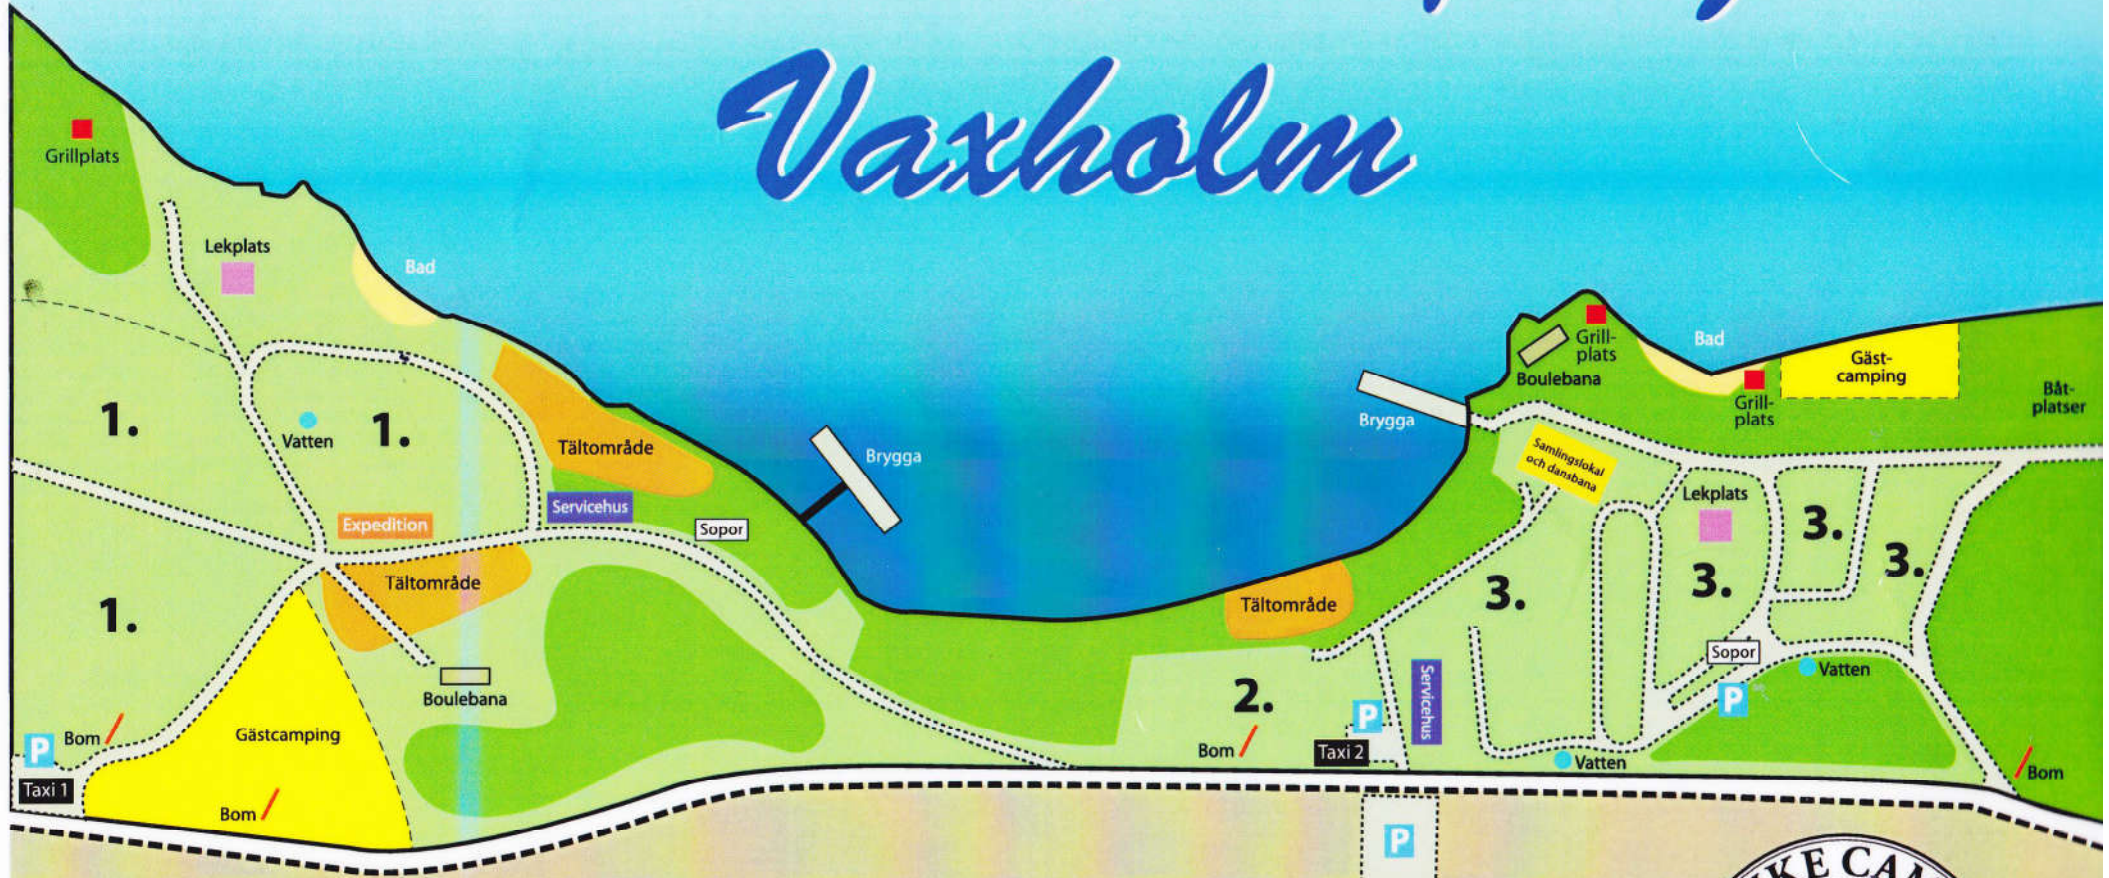

Askerike Camping Vaxholm

| | | | | | | | |
|--|-----------------------------|--|-------------------------|--|---------------|--|------------|
| | Gästcamping | | Expedition | | Lekplats | | Tältområde |
| | Permanent camping 1, 2, 3 | | Dricksvatten | | Boulebana | | Taxi |
| | Grönområde | | Samlingslokal | | Gästparkering | | Grillplats |
| | WC, dusch, disk, tvätt, kök | | Container för sopavfall | | Badplats | | |