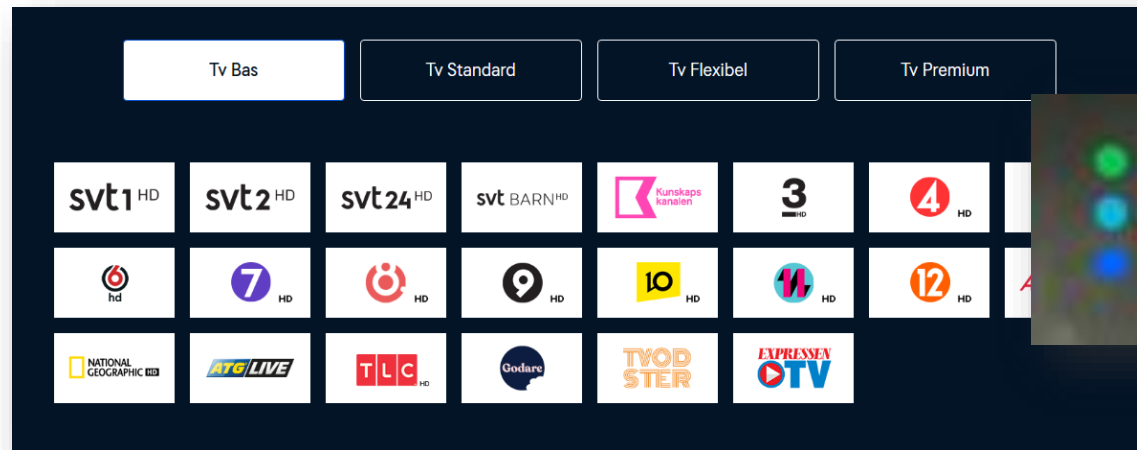

Gruppavtal

Internet

Hastighet

Max nedladdning: ca 1000 Mbit/s
Max uppladdning: ca 1000 Mbit/s

Wifi

5GHz: 4x4 antenner
2,4GHz: 2x2 antenner
802.11ax (Wifi 6) med bandsteering

TV

Telefoni