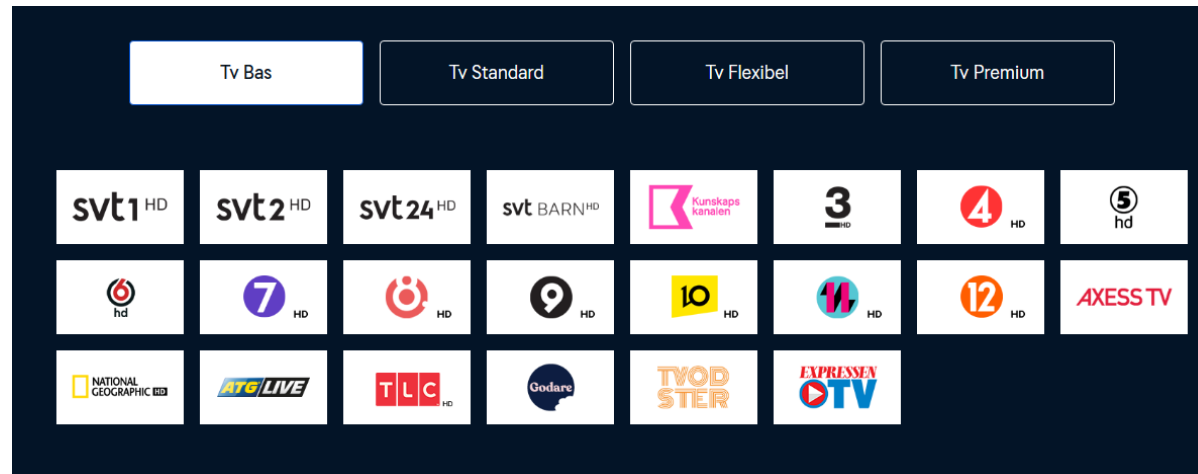

Max nedladdning: ca 1000 Mbit/s
Max uppladdning: ca 1000 Mbit/s

Wifi

5GHz: 4x4 antenner
2,4GHz: 2x2 antenner
802.11ax (Wifi 6) med bandsteering

TV

Telefoni

	TELEFONI BAS*
Månadsavgift ²⁾	99 kr/mån
Tele2 Fiber-samtal ³⁾	0 kr/min
Samtalsaxa till fast telefon	39 öre/min
Samtalsaxa till mobiltelefon	1:69/min
Utlandssamtal ²⁾	Se samtalsaxor på sida 2-3.
Öppningsavgift per samtal	99 öre/samtal