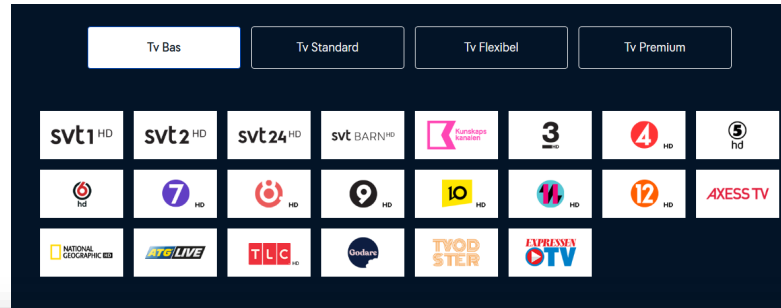

Gruppavtal

TV

Telefoni

	TELEFONI BAS*
Månadsavgift²⁾	99 kr/mån
Tele2 Fiber-samtal³⁾	0 kr/min
Samtalstaxa till fast telefon	39 öre/min
Samtalstaxa till mobiltelefon	1:69/min
Utlandssamtal²⁾	Se samtalstaxor på sida 2–3.
Öppningsavgift per samtal	99 öre/samtal

Internet

Hastighet

Max nedladdning: ca 1000 Mbit/s
Max uppladdning: ca 1000 Mbit/s

Wifi

5GHz: 4x4 antenner
2,4GHz: 2x2 antenner
802.11ax (Wifi 6) med bandsteering