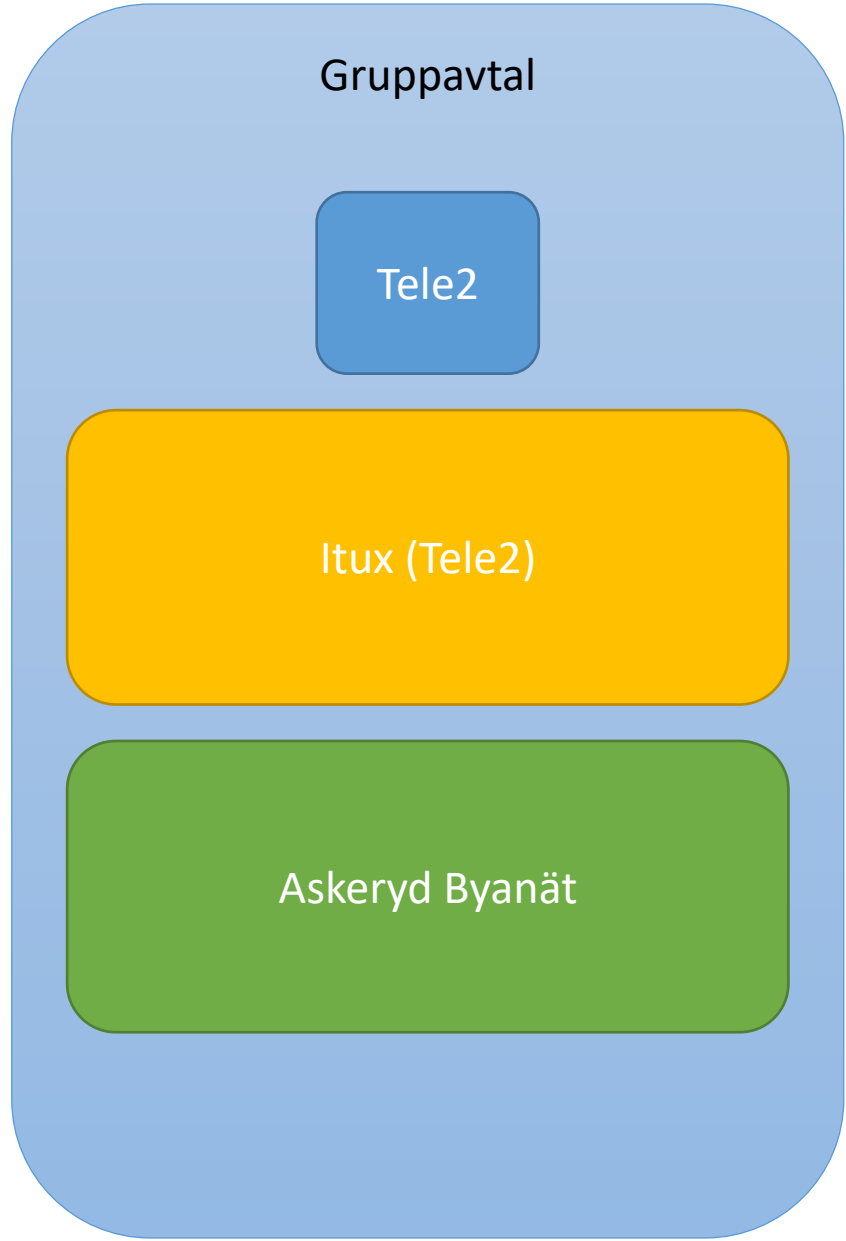

Äger och ansvarar för fiber
nodhus och grävning etc.
- Passiva nätet

Askeryd Byanäts Medlemmar

Tjänste-
lev.

Tjänste-
lev.

Tjänste-
lev.

Tjänste-
lev.

Tjänste-
lev.

Gruppavtal