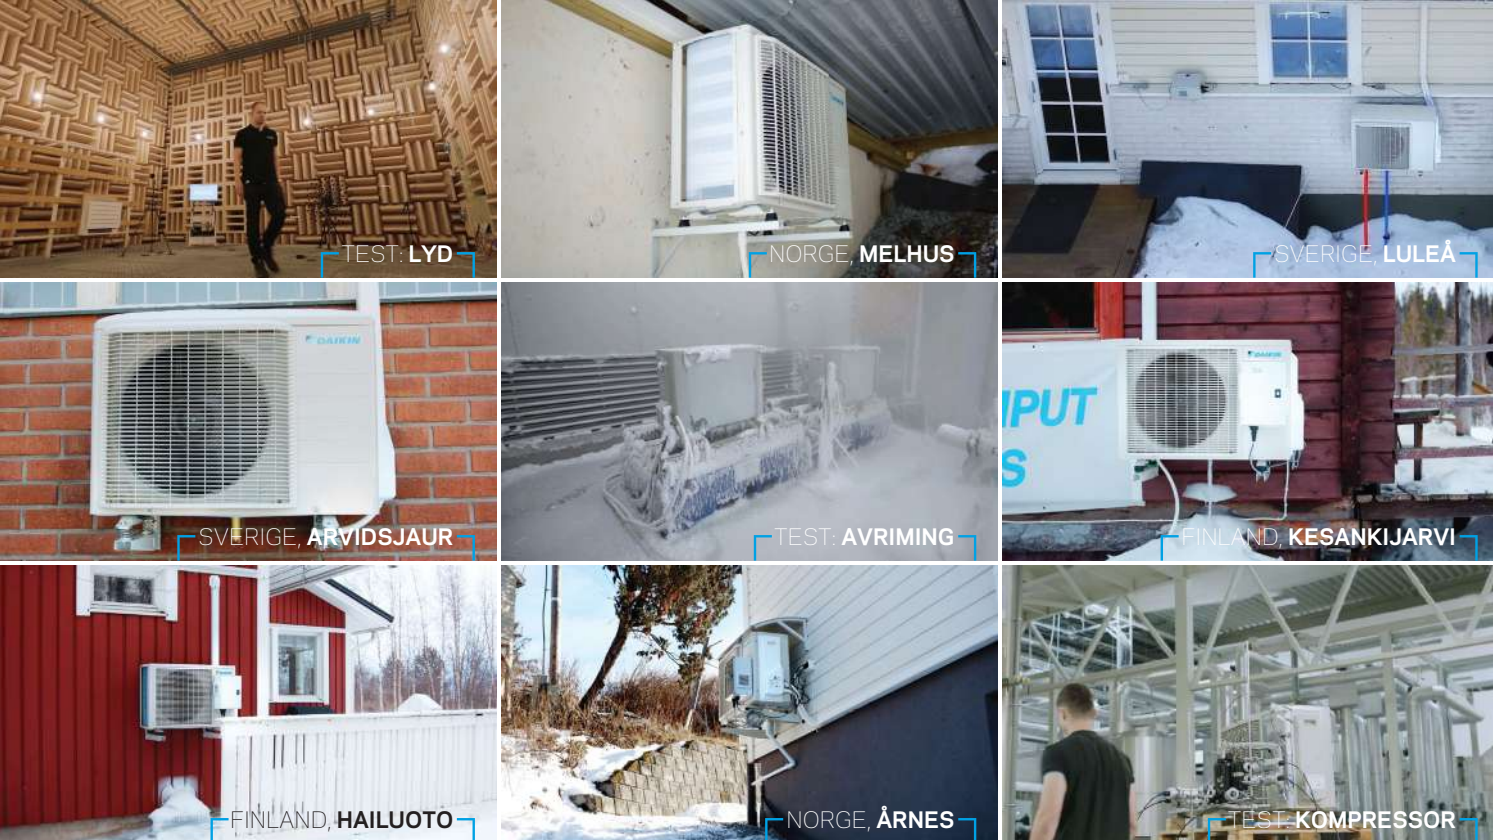

### NORDISK MODELL

Daikin Nepura er nøye utviklet for å takle det norske været med fabrikktesting helt ned i -30°C. Den nye varmpumpeserien har dessuten gjennomgått omfattende felttesting i en periode på et år i varierte klimaer i Norge, Sverige og Finland.

### AVRIMING

Når en varmpumpe henter energi fra uteluften, dannes det et lag med rim på utedelen. For å fjerne dette reverseres driften i utedelen for å tine opp rimlaget. Denne prosessen kalles avriming. Når prosessen pågår, leverer varmpumpen ikke varme. Daikin har optimalisert prosessen med avriming slik at selv ved -15°C kan våre nordiske varmpumper levere full varmekapasitet i opptil 3 timer mellom hver avriming. Dette sikrer god komfort og lavere energiforbruk.