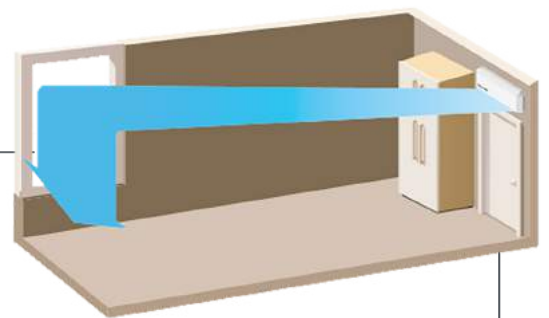

6.60 SEER

4.30 SCOP

R32

KUN
779mm

Superkompakt & sømløst design

Det du trenger av effektivitet i enkel utførelse

Basic er bygd i et kompakt og diskret design men varmer og presterer likevel stabilt ned til -25°C . Med en innedel på kun 779mm passer Basic inn på virkelig trange områder hvor det er behov for oppvarming eller kjøling.

Den kompakte innedelen åpner for flere installasjonsmuligheter, for eksempel den unyttige men likevel begrensende plassen over en dør.

Også ypperlig til garasje, bod, utestua og andre steder hvor man ikke ønsker frost.

Jevnere luftstrøm med to klaffer

Basic har to klaffer i spjellet som gjør luftstrøm retningen optimal og lettere å kontrollere i kjøle-drift. Her kan du velge ulike instillinger etter hva som passer luftstrømmen til din innedel best.