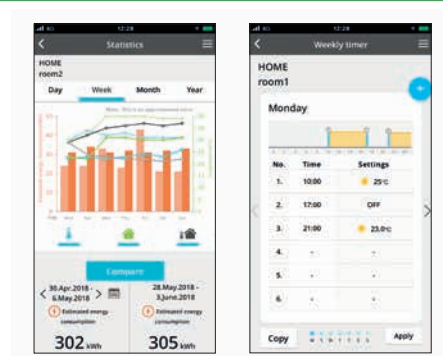

2 Energoovervåking og statistikk

Det er viktig å vite hvor mye energi hver enhet bruker under drift for å se hvordan strømregningen kan reduseres. Panasonic Comfort Cloud lagrer energiforbruket* til hver enhet, som deretter kan vises i enkle og fleksible statistikkdiagrammer. Denne funksjonen er tilgjengelig for TKE- og UKE-generasjonene.