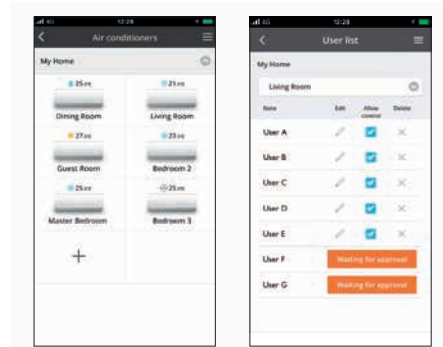

3 Skalerbarhet og brukeradministrasjon

Enkelt å inkludere ytterligere enheter og steder i tillegg til flere brukere med ulike tilgangsrettigheter. Dette skaper flere muligheter for å administrere familiens bolig og et hus nummer to. Det gir også muligheter for små/mellomstore kontorer eller eiendommer med flere leietakere.

- Opptil 200 enheter. Opptil 10 steder (20 enheter per sted)
- Brukerkontrollrettigheter. Hovedbrukeren kan opprette andre brukere med begrensede rettigheter på enhetene og til oppsett.