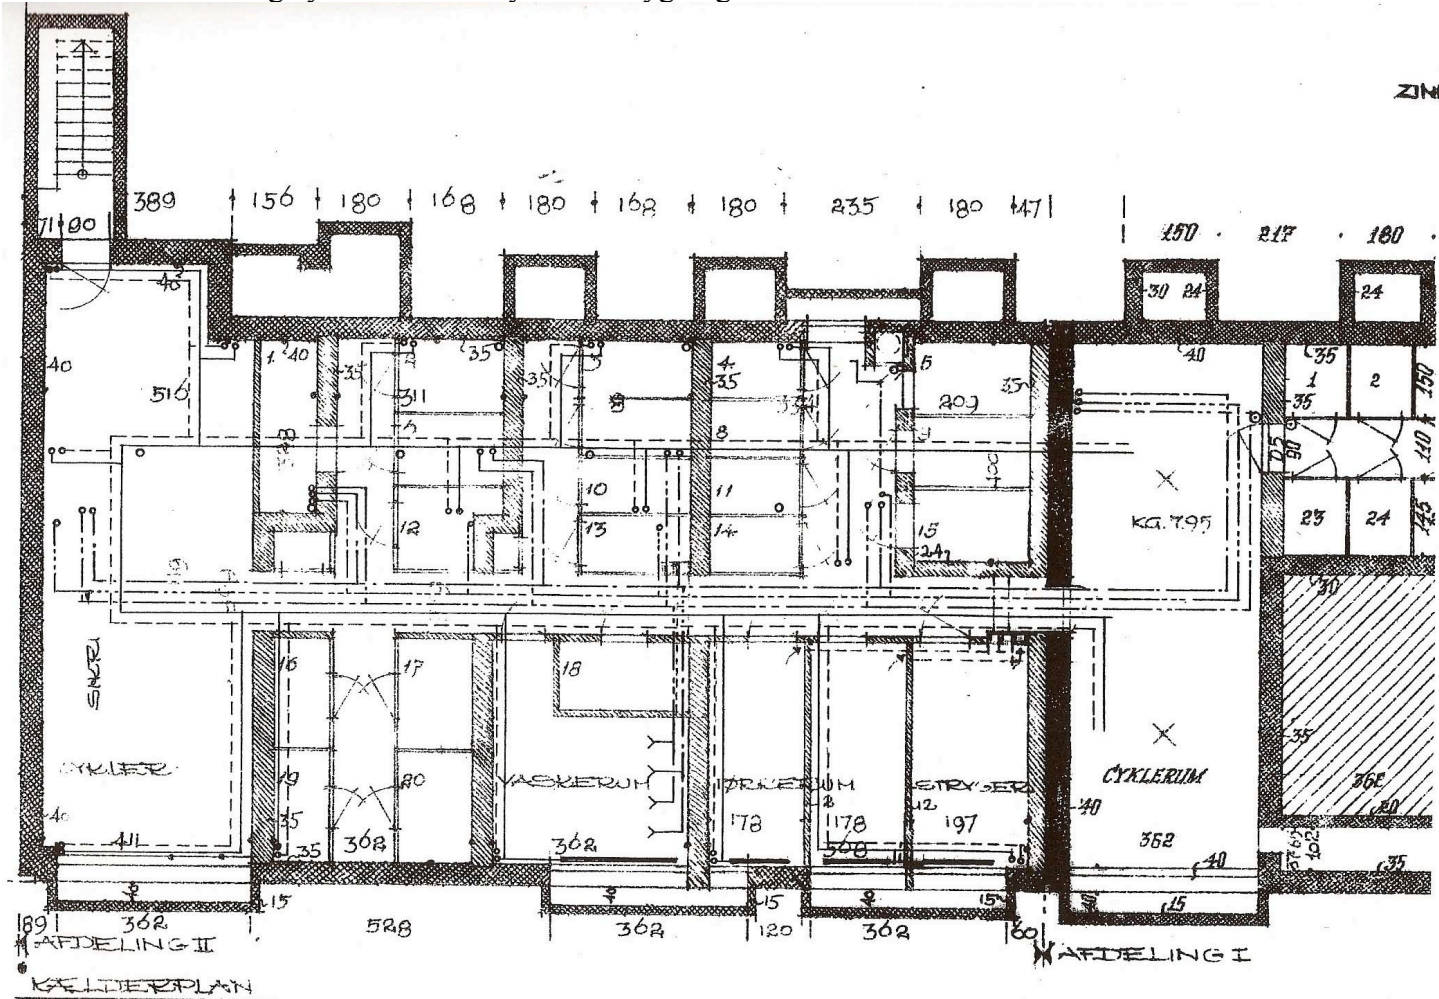

## Tegninger over udvalgte dele af Annagården, Bjelkes Allé 22-30, 2200 København N

1. Lejlighederne i den gamle del af bygningen ved porten. Lejlighederne på tegningen svarer til lejlighederne 1-4 og alle overliggende lejligheder

3. Lejlighederne i den nye del af bygningen. Lejlighederne på tegningen svarer til lejlighederne 51-54 og alle overliggende lejligheder.

4. Kælderrum, vaskekælder og fyrrum i den gamle del af bygningen ved porten.

4. Kælderrum og cykelrum i den gamle del af bygningen.

5. Kælderrum og cykelrum i den nye del af bygningen.

6. Gavlen set fra den gamle side af bygningen.