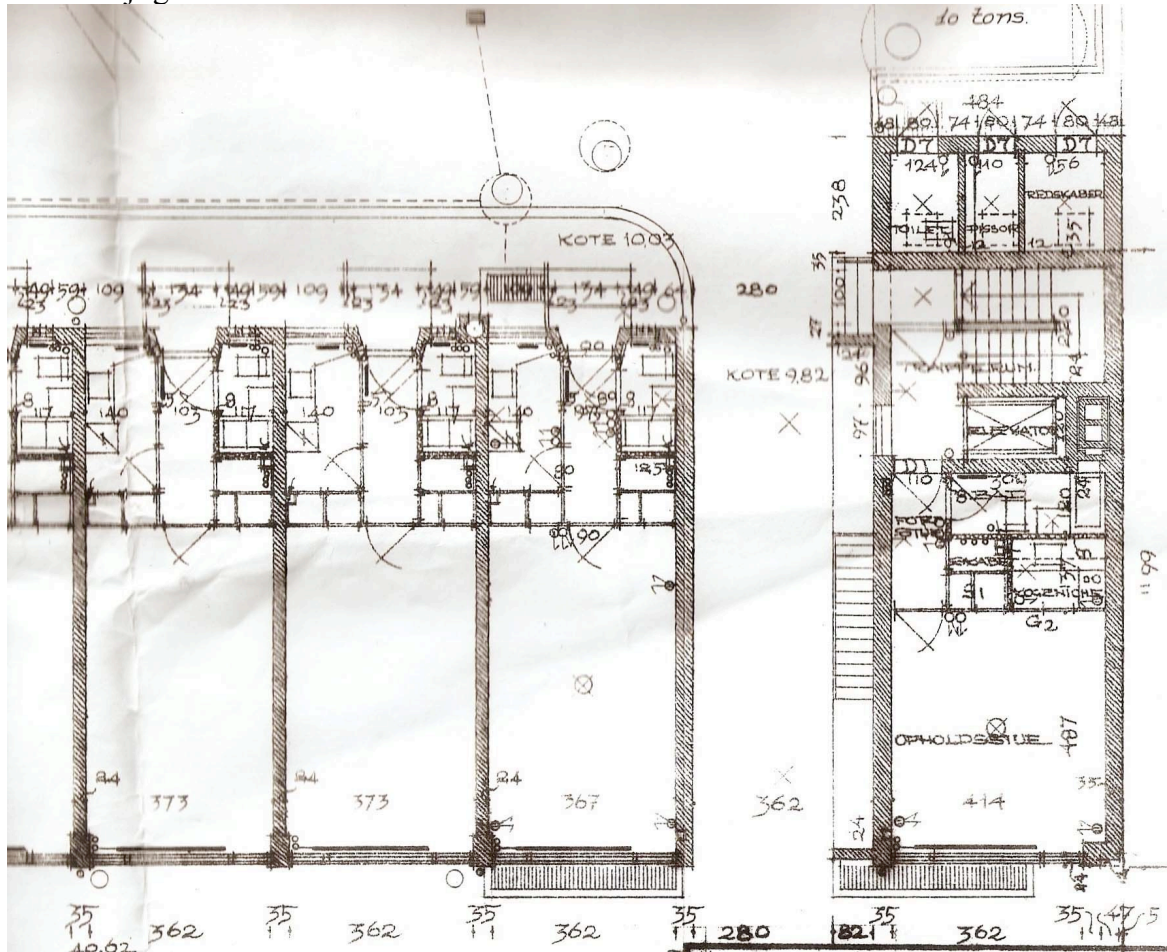

## Tegninger over udvalgte dele af Annagården, Bjelkes Allé 22-30, 2200 København N

1. Lejlighederne i den gamle del af bygningen ved porten. Lejlighederne på tegningen svarer til lejlighederne 1-4 og alle overliggende lejligheder

3. Lejlighederne i den nye del af bygningen. Lejlighederne på tegningen svarer til lejlighederne 51-54 og alle overliggende lejligheder.

4. Kælderrum, vaskekælder og fyrrum i den gamle del af bygningen ved porten.