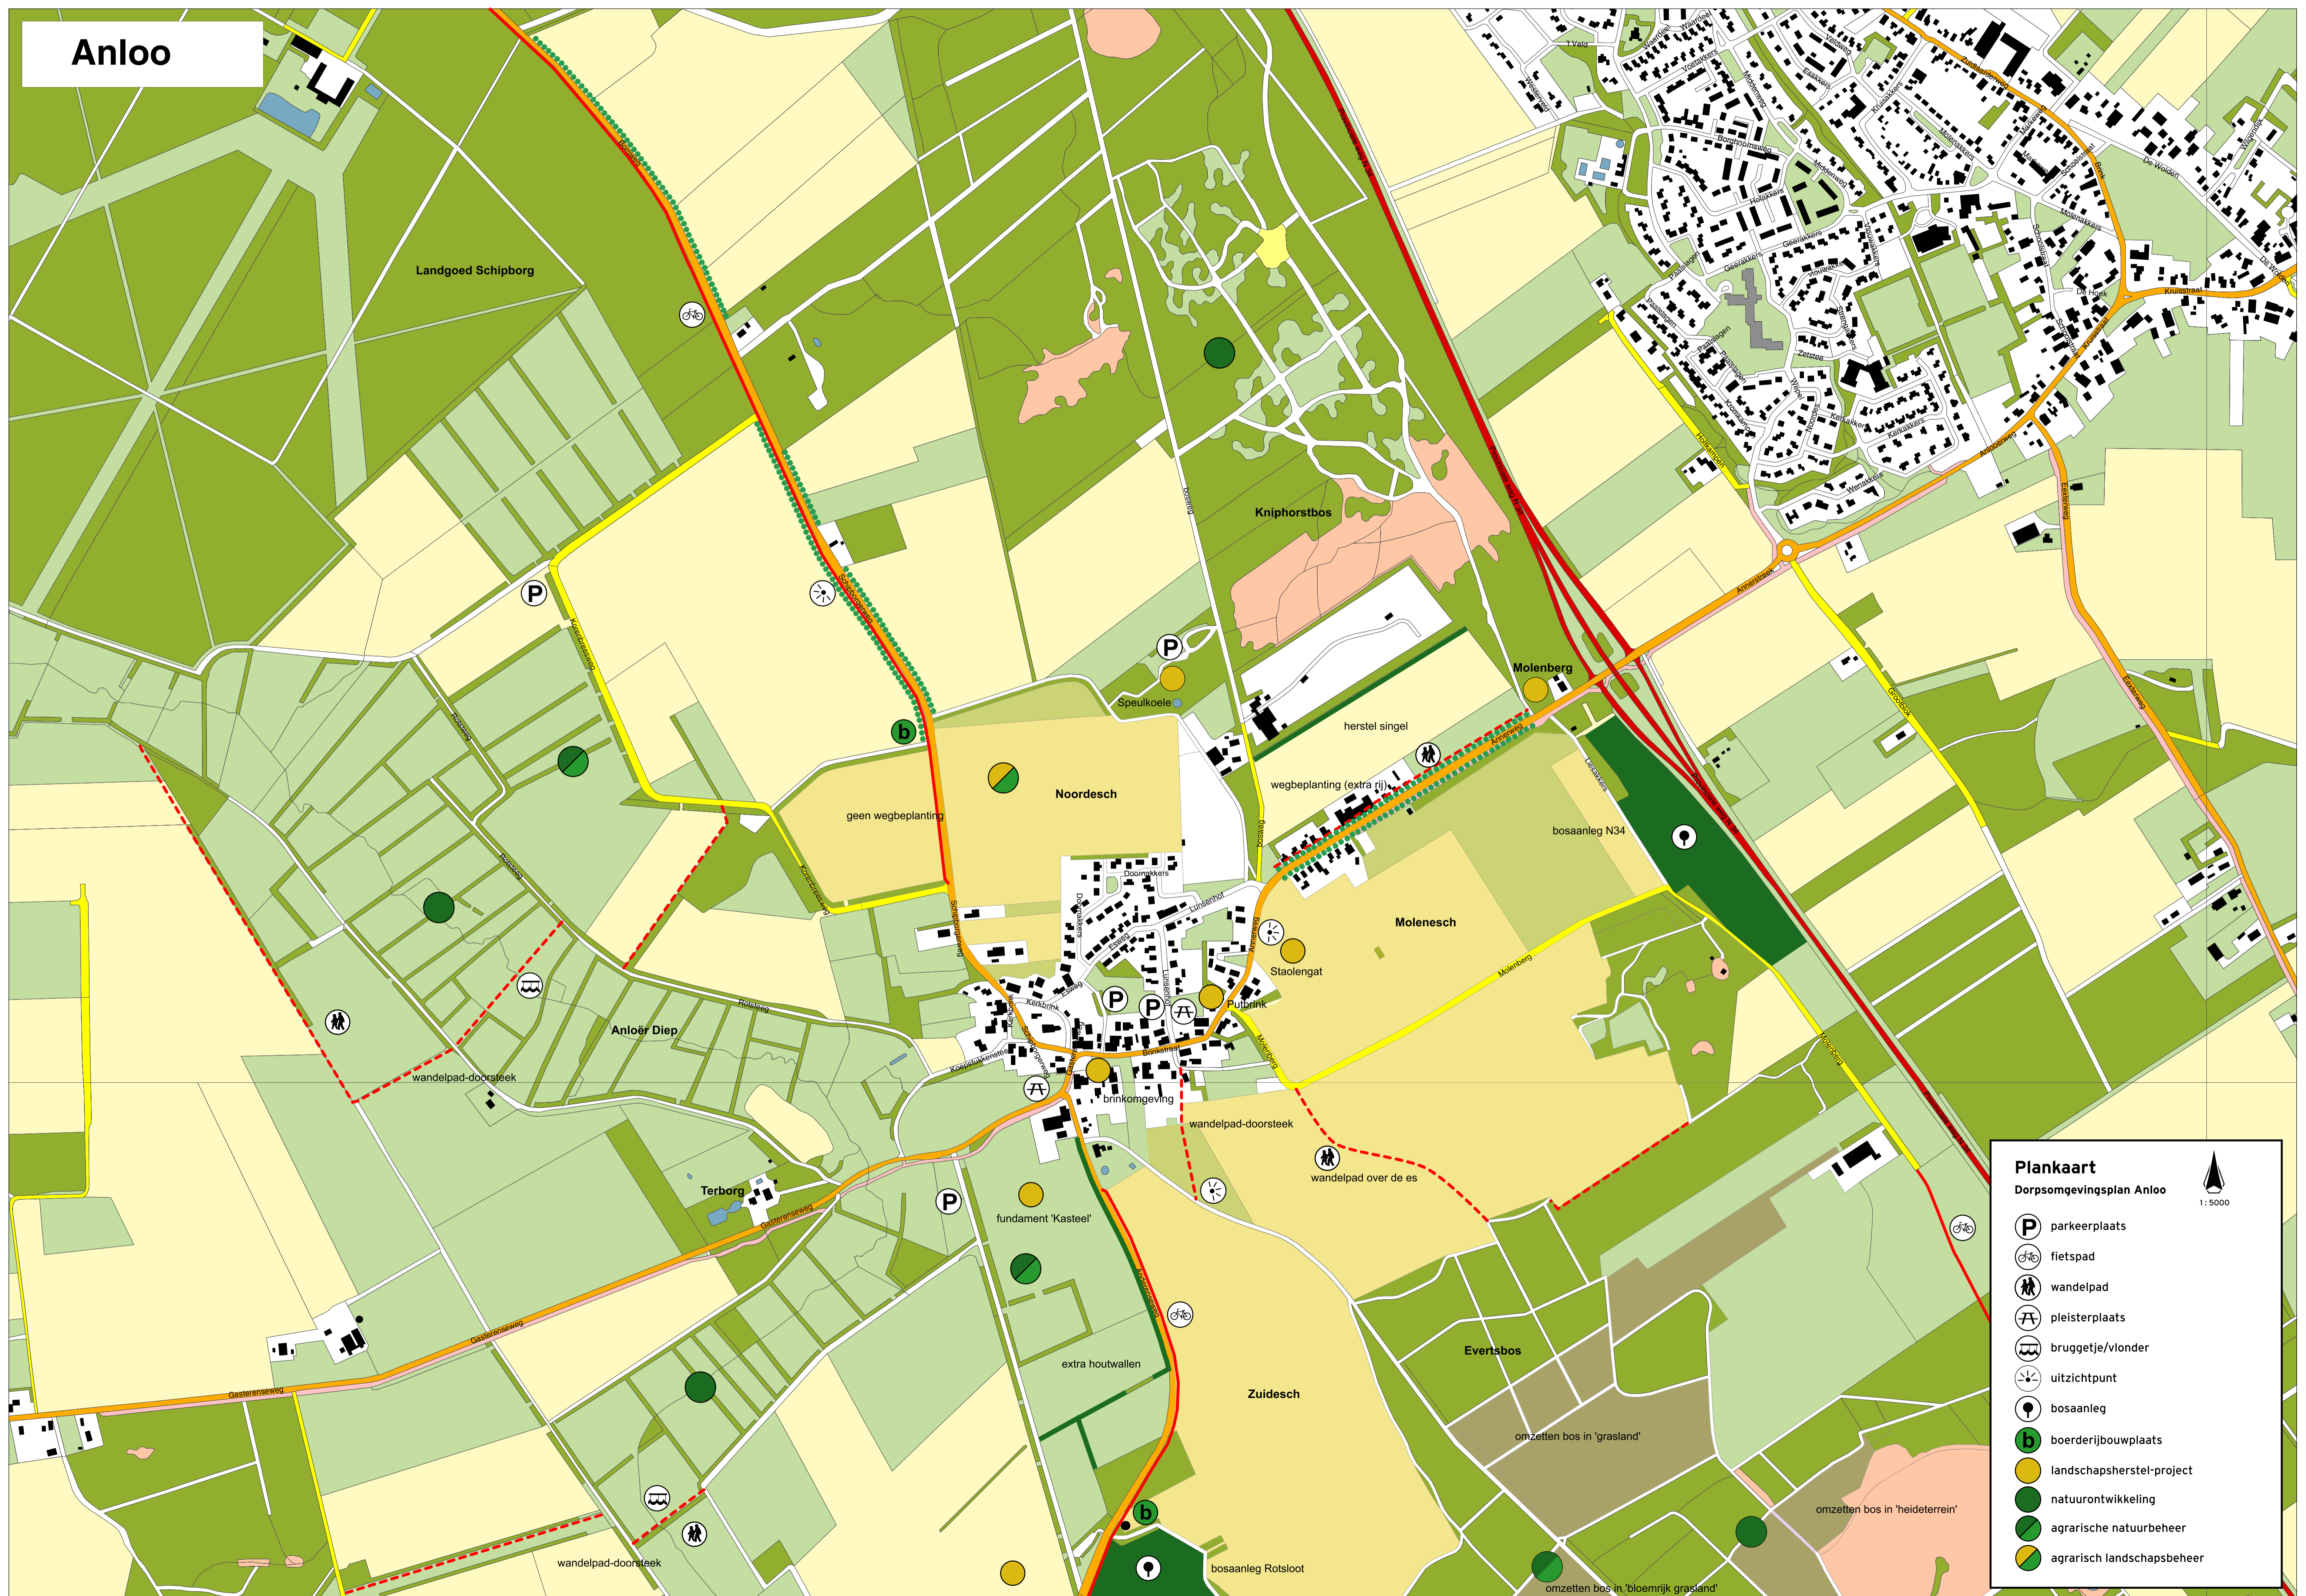

# Anloo

**Plankaart**  
Dorpsomgevingsplan Anloo  
1:5000

- parkeerplaats
- fietspad
- wandelpad
- pleisterplaats
- bruggetje/vlonder
- uitzichtpunt
- bosaanleg
- boerderijbouwplaats
- landschapsherstel-project
- natuurontwikkeling
- agrarische natuurbeheer
- agrarisch landschapsbeheer