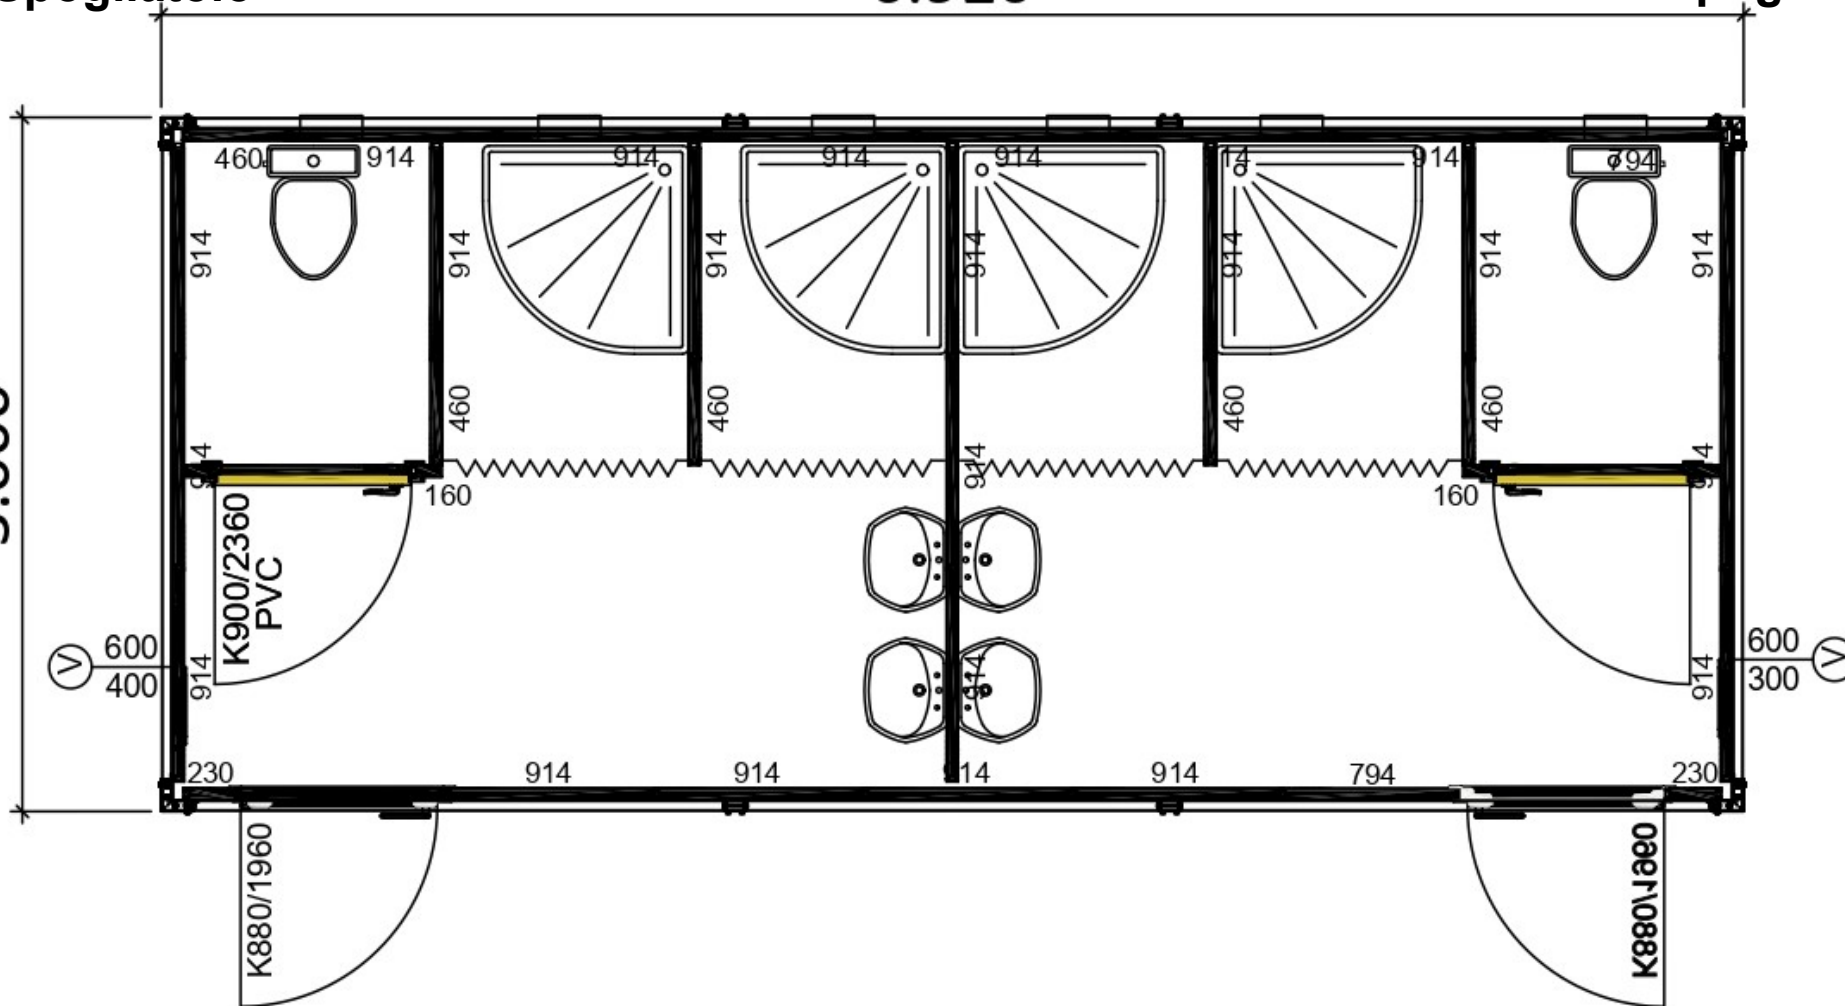

Modulo ALL-IN-ONE singolo (230x600cm)

Lato Uomo:

- 1wc
- 1Doccia
- 1Lavabo
- 1Spogliatoio

Lato Donna:

- 1wc
- 1Doccia
- 1Lavabo
- 1Spogliatoio

Modulo Wc-Doccia doppio (300x700cm)

Lato Uomo:
-1wc
-2Docce
-2Lavabi
-1Spogliatoio

Lato Donna:
-1wc
-2Docce
-2Lavabi
-1Spogliatoio

6.920

3.000

Foto Moduli e particolari

Foto Moduli e particolari