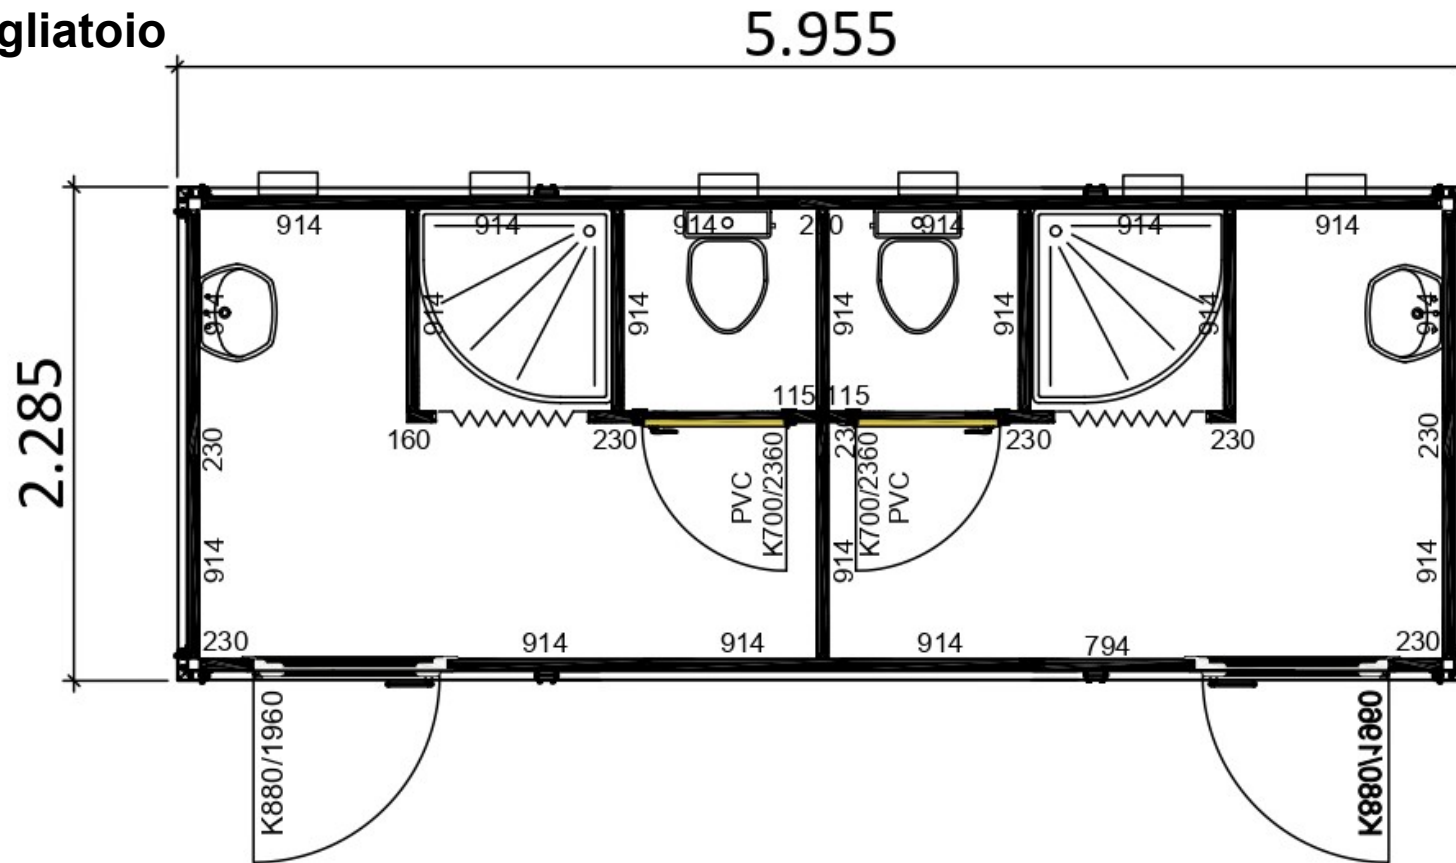

Modulo ALL-IN-ONE singolo (230x600cm)

Lato Uomo:

- 1wc
- 1Doccia
- 1Lavabo
- 1Spogliatoio

Lato Donna:

- 1wc
- 1Doccia
- 1Lavabo
- 1Spogliatoio

Modulo Wc-Doccia doppio (300x700cm)

Lato Uomo:
-1wc
-2Docce
-2Lavabi
-1Spogliatoio

Lato Donna:
-1wc
-2Docce
-2Lavabi
-1Spogliatoio

6.920

3.000

Foto Moduli e particolari

Foto Moduli e particolari