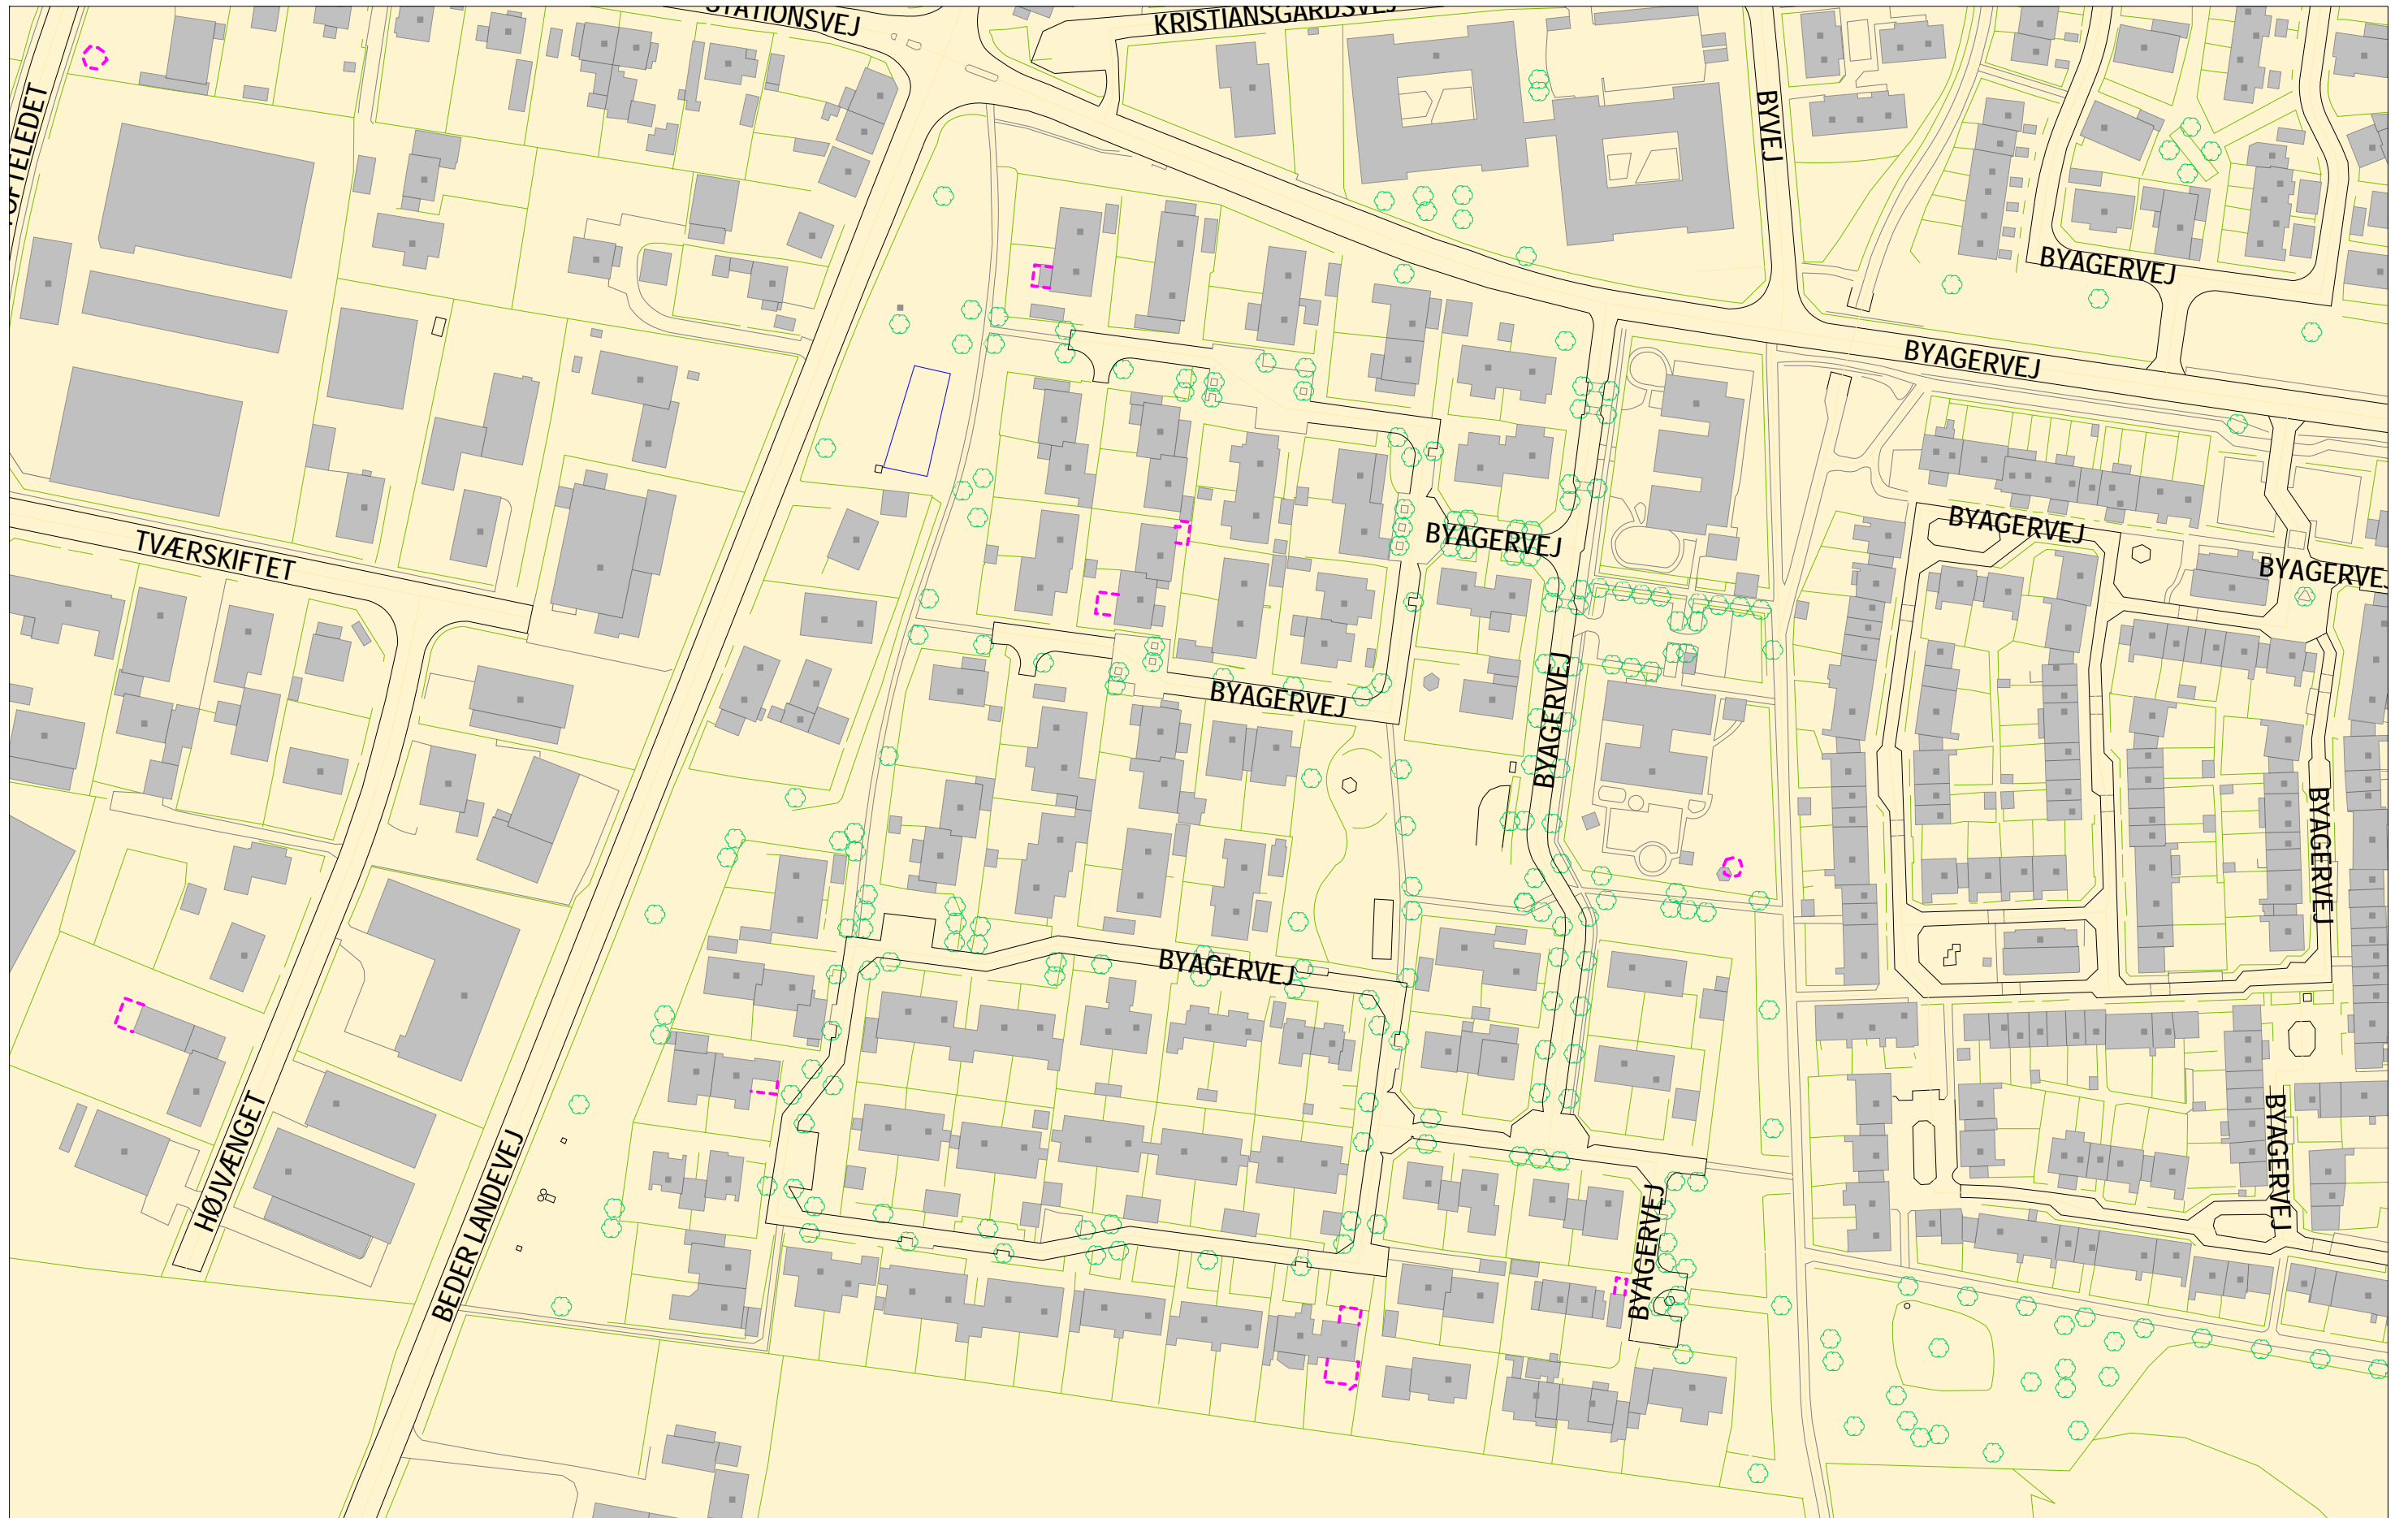

amalieparken

SCALE 1 : 1.535