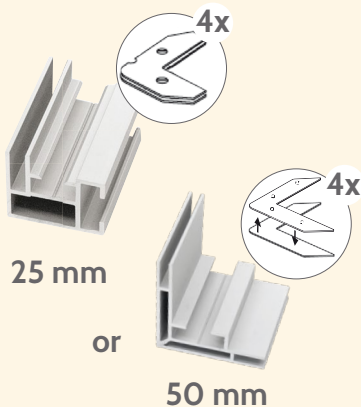

AKUprintti

INSTALL GUIDE 25 or 50 mm frame

AN AKUPRINTTI INSTALLATION PACKAGE INCLUDES:

Several frames 25 or 50 mm

Acoustic sheets 40 mm

Custom printed fabric

OPTIONAL

Frame extenders

NOT INCLUDED

AKUprintti

INSTALL GUIDE 25 or 50 mm frame

1

4x

2

OPTION FOR EXTENSION

AKUprintti

INSTALL GUIDE 25 or 50 mm frame

3

AKUprintti

INSTALL GUIDE
25 or 50 mm frame

4 A

4 B

AKUprintti

INSTALL GUIDE 25 or 50 mm frame