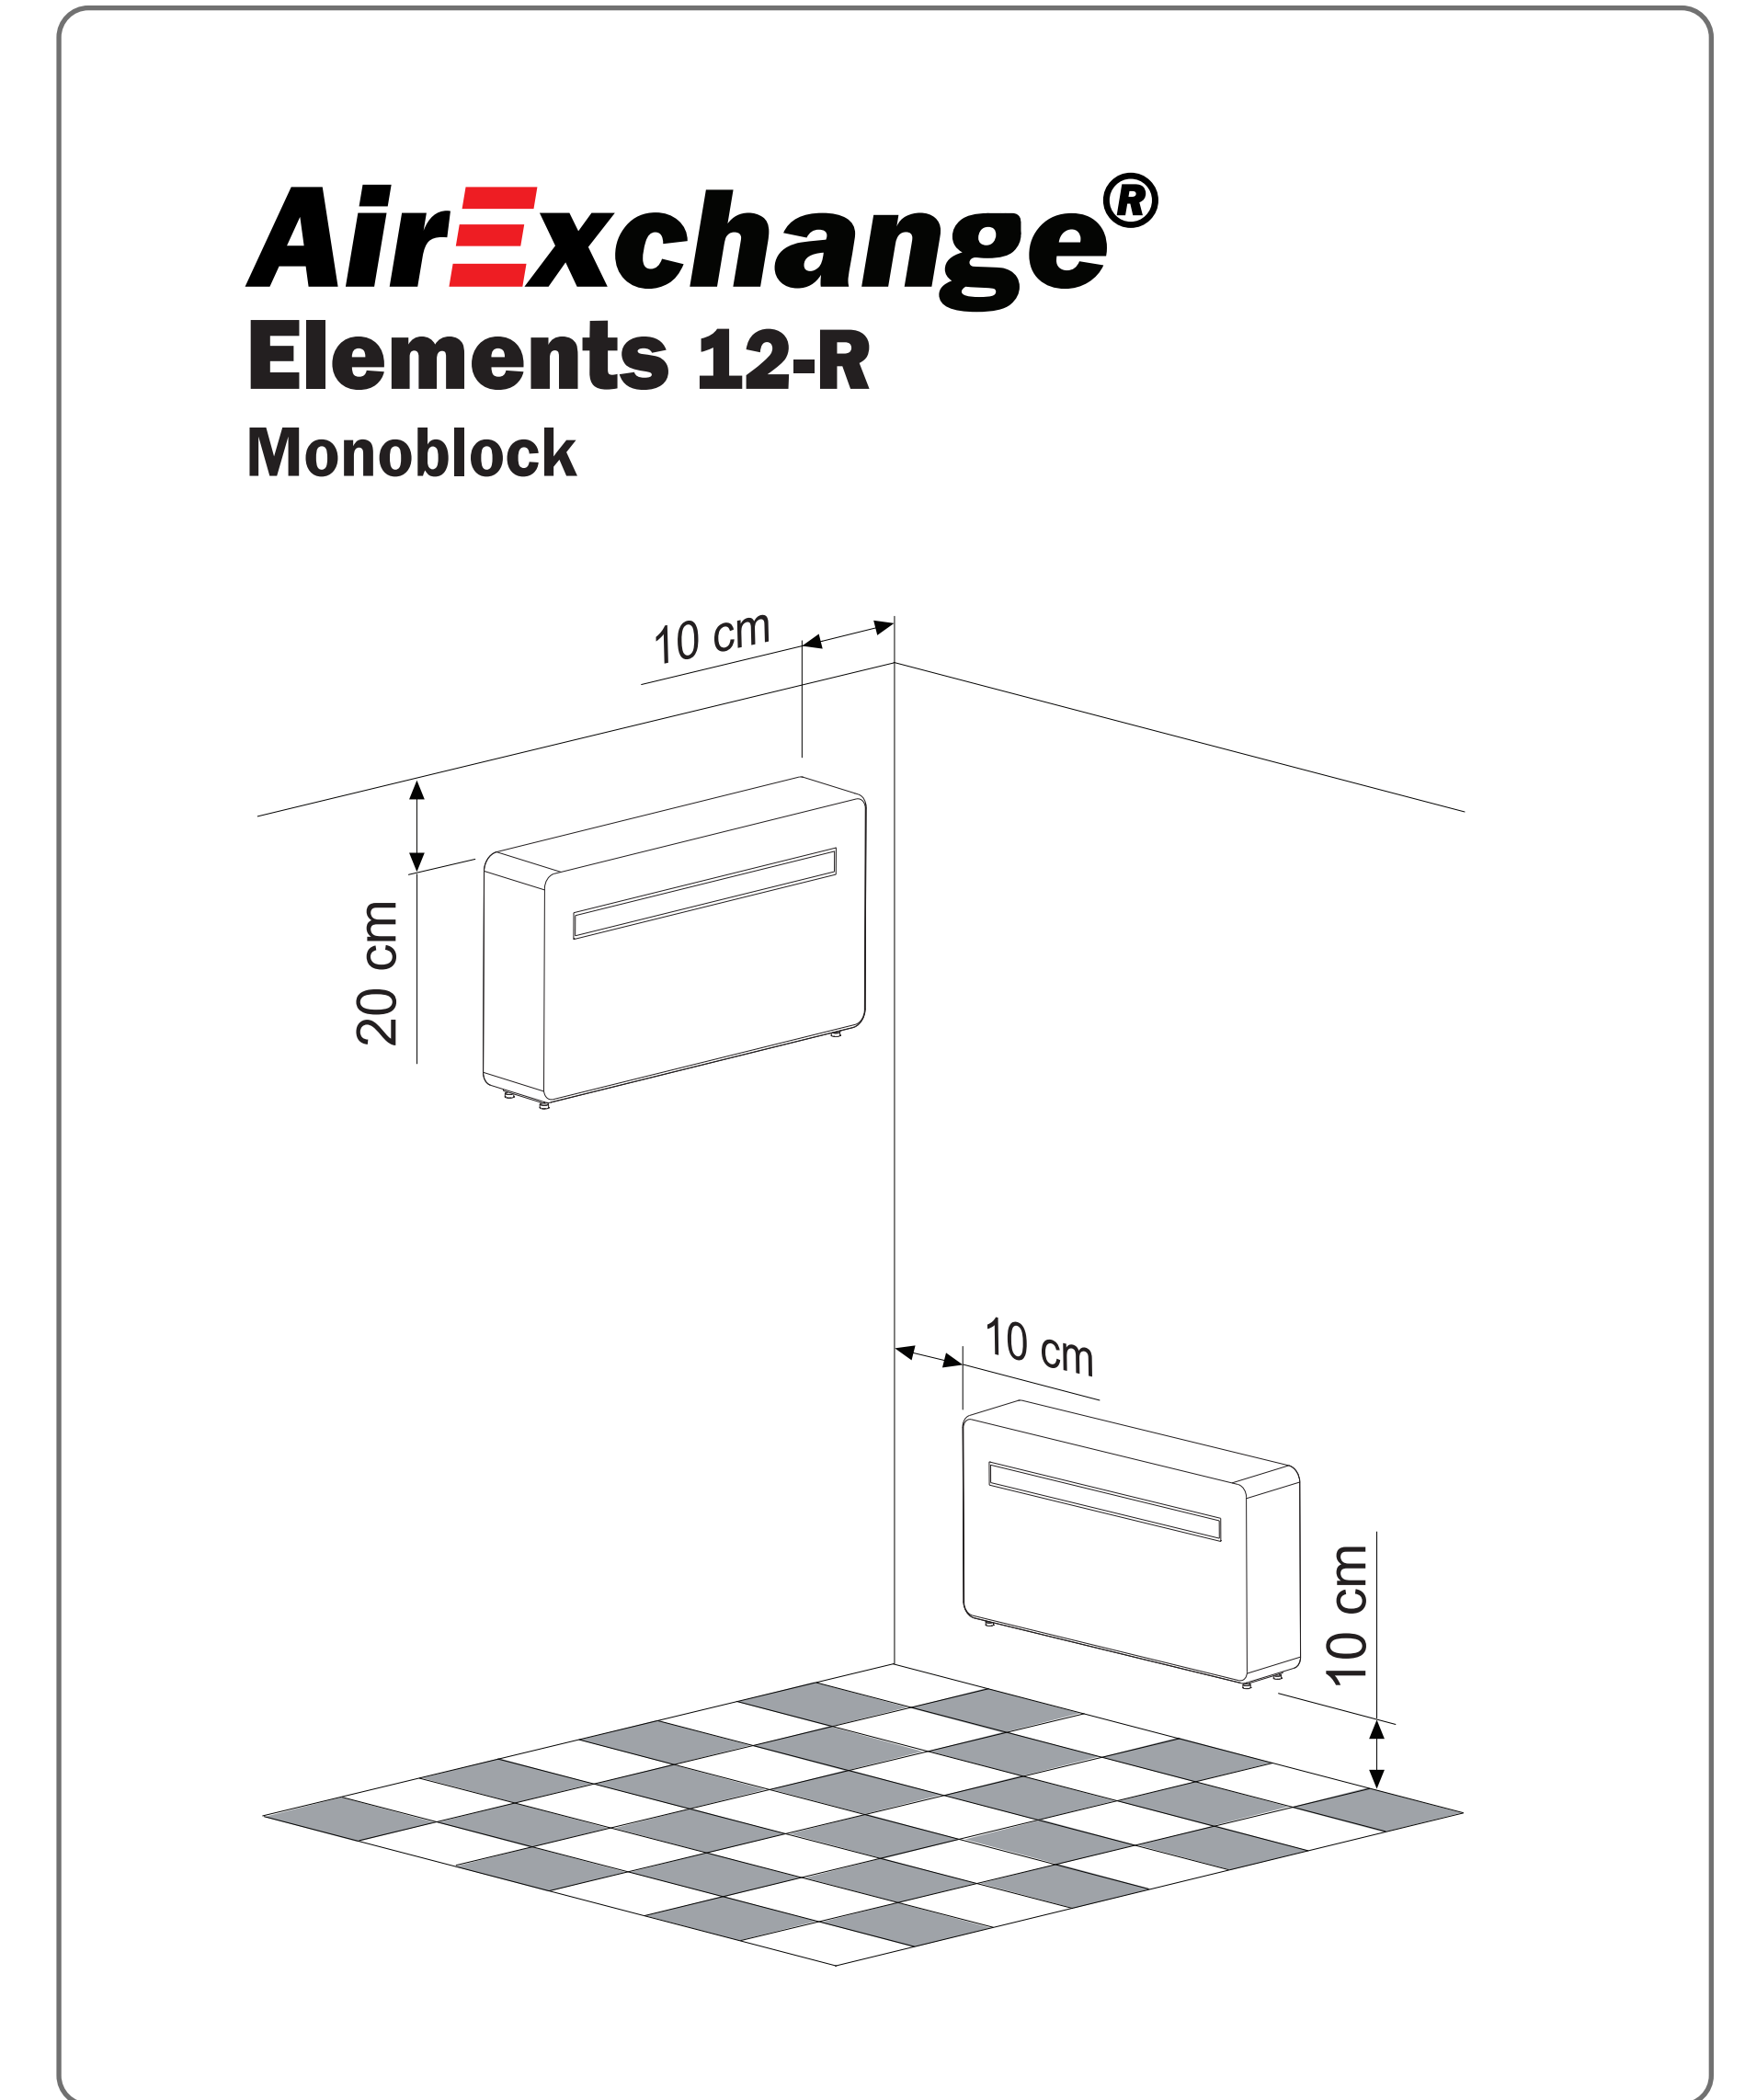

Bevestigingsgaten - Mounting holes - Befestigungsbohrungen
 Trou de montage - Fori di montaggio

Luchtkanaal - Air Passage - Luftkanal
 Passage d'air - Passaggio dell'aria

Bevestigingsgat - Mounting hole - Befestigungsbohrung
 Trou de montage - Fori di montaggio

AirExchange®
Elements 12-R
 Monoblock

Waterdoorvoer - Water Passage - Wasserkanal
 Passage d'eau - Passaggio d'acqua

1:1