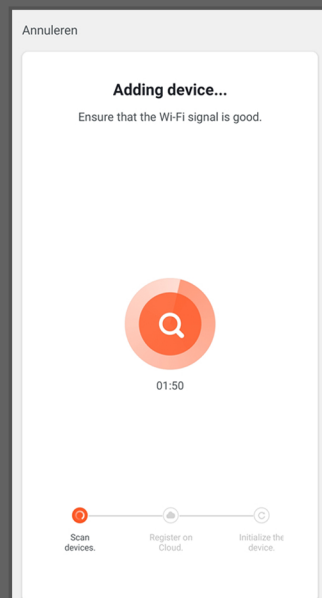

WIFI app

AirExchange®

1. Download de Tuya Smart App

2. Maak een account aan en log in

3. Voeg een nieuw toestel toe

4a. Selecteer 'klein huishoudelijk ..'
4b. Selecteer 'Air Purifier'

5. Login op uw WIFI netwerk

6. Druk 3 seconden op de SMART knop van het apparaat en klik dan op 'Next'

7. De Tuya Smart App zoekt naar het apparaat

8. Het toevoegen van het apparaat is gelukt

9. Hernoem het apparaat

10. Bedien het apparaat overal en bekijk alle informatie