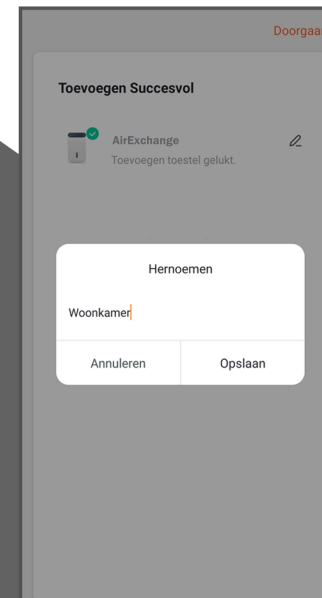

WIFI app

AirExchange®

1. Download de Tuya Smart App

2. Maak een account aan en log in

3. Voeg een nieuw toestel toe

4a. Selecteer 'klein huishoudelijk ..'
4b. Selecteer 'Air Purifier'

5. Login op uw WIFI netwerk

6. Druk 3 seconden op de SMART knop van het apparaat en klik dan op 'Next'

7. De Tuya Smart App zoekt naar het apparaat

8. Het toevoegen van het apparaat is gelukt

9. Hernoem het apparaat

10. Bedien het apparaat overal en bekijk alle informatie