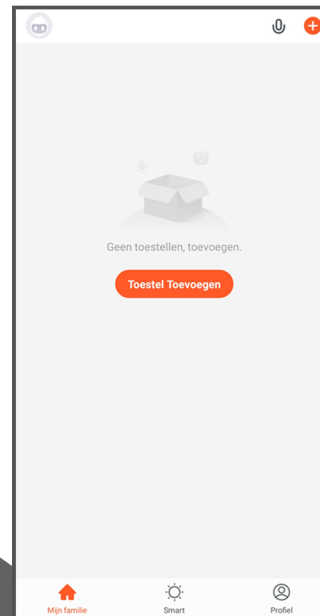

WIFI app

AirExchange®

1. Download de Tuya Smart App

2. Maak een account aan en log in

3. Voeg een nieuw toestel toe

4a. Selecteer 'klein huishoudelijk ..'
4b. Selecteer 'Air Purifier'

5. Login op uw WIFI netwerk

6. Druk 3 seconden op de SMART knop van het apparaat en klik dan op 'Next'

7. De Tuya Smart App zoekt naar het apparaat

8. Het toevoegen van het apparaat is gelukt

9. Hernoem het apparaat

10. Bedien het apparaat overal en bekijk alle informatie