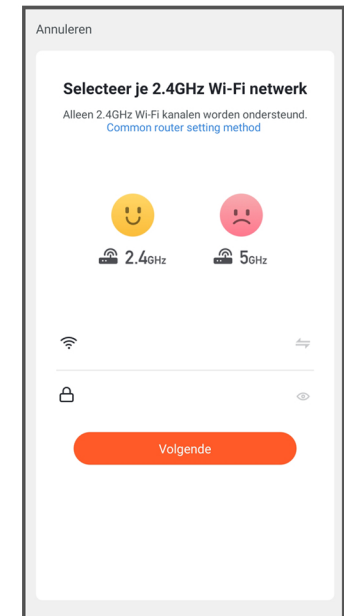

WIFI app

AirExchange®

1. Download de Tuya Smart App

2. Maak een account aan en log in

3. Voeg een nieuw toestel toe

4a. Selecteer 'klein huishoudelijk ..'
4b. Selecteer 'Air Purifier'

5. Login op uw WIFI netwerk

6. Druk 3 seconden op de SMART knop van het apparaat en klik dan op 'Next'

7. De Tuya Smart App zoekt naar het apparaat

8. Het toevoegen van het apparaat is gelukt

9. Hernoem het apparaat

10. Bedien het apparaat overal en bekijk alle informatie