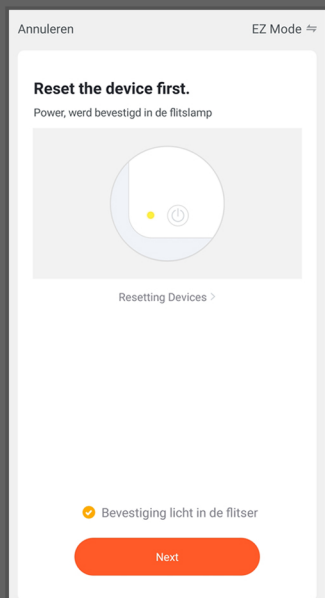

WIFI app

AirExchange®

1. Download de Tuya Smart App

2. Maak een account aan en log in

3. Voeg een nieuw toestel toe

4a. Selecteer 'klein huishoudelijk ..'
4b. Selecteer 'Air Purifier'

5. Login op uw WIFI netwerk

6. Druk 3 seconden op de SMART knop van het apparaat en klik dan op 'Next'

7. De Tuya Smart App zoekt naar het apparaat

8. Het toevoegen van het apparaat is gelukt

9. Hernoem het apparaat

10. Bedien het apparaat overal en bekijk alle informatie