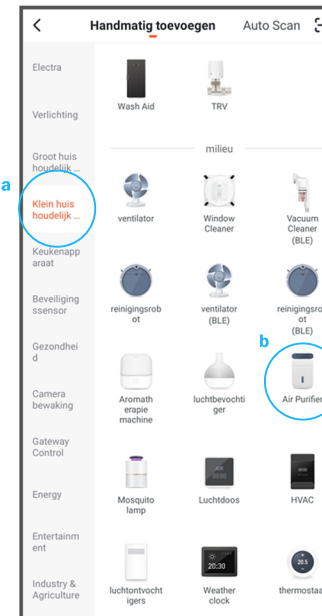

WIFI app

AirExchange®

1. Download de Tuya Smart App

2. Maak een account aan en log in

3. Voeg een nieuw toestel toe

4a. Selecteer 'klein huishoudelijk ..'
4b. Selecteer 'Air Purifier'

5. Login op uw WIFI netwerk

6. Druk 3 seconden op de SMART knop van het apparaat en klik dan op 'Next'

7. De Tuya Smart App zoekt naar het apparaat

8. Het toevoegen van het apparaat is gelukt

9. Hernoem het apparaat

10. Bedien het apparaat overal en bekijk alle informatie