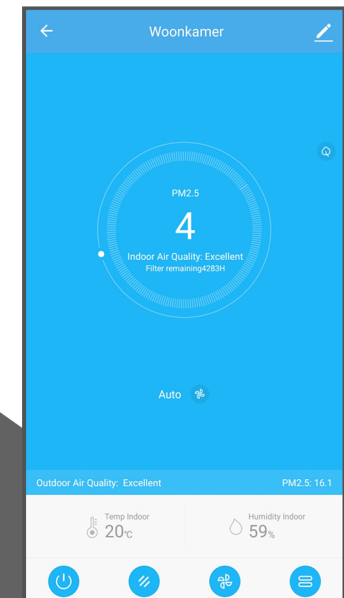

WIFI app

AirExchange®

1. Download de Tuya Smart App

2. Maak een account aan en log in

3. Voeg een nieuw toestel toe

4a. Selecteer 'klein huishoudelijk ..'
4b. Selecteer 'Air Purifier'

5. Login op uw WIFI netwerk

6. Druk 3 seconden op de SMART knop van het apparaat en klik dan op 'Next'

7. De Tuya Smart App zoekt naar het apparaat

8. Het toevoegen van het apparaat is gelukt

9. Hernoem het apparaat

10. Bedien het apparaat overal en bekijk alle informatie