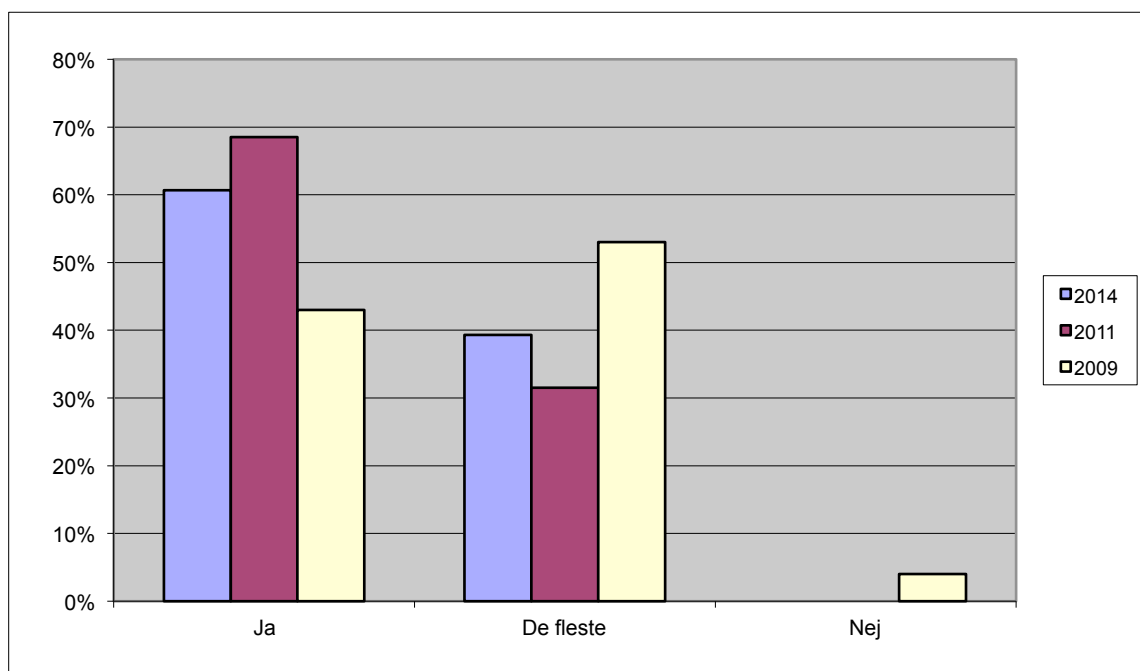

5. Synes du om dine lærere?

	Ja	De fleste	Nej
Øst	57%	43%	0%
Vest	52%	48%	0%
Nord Vest	73%	27%	0%

2014	61%	39%	0%
2011	68,5%	31,5%	0,0%
2009	43%	53%	4%