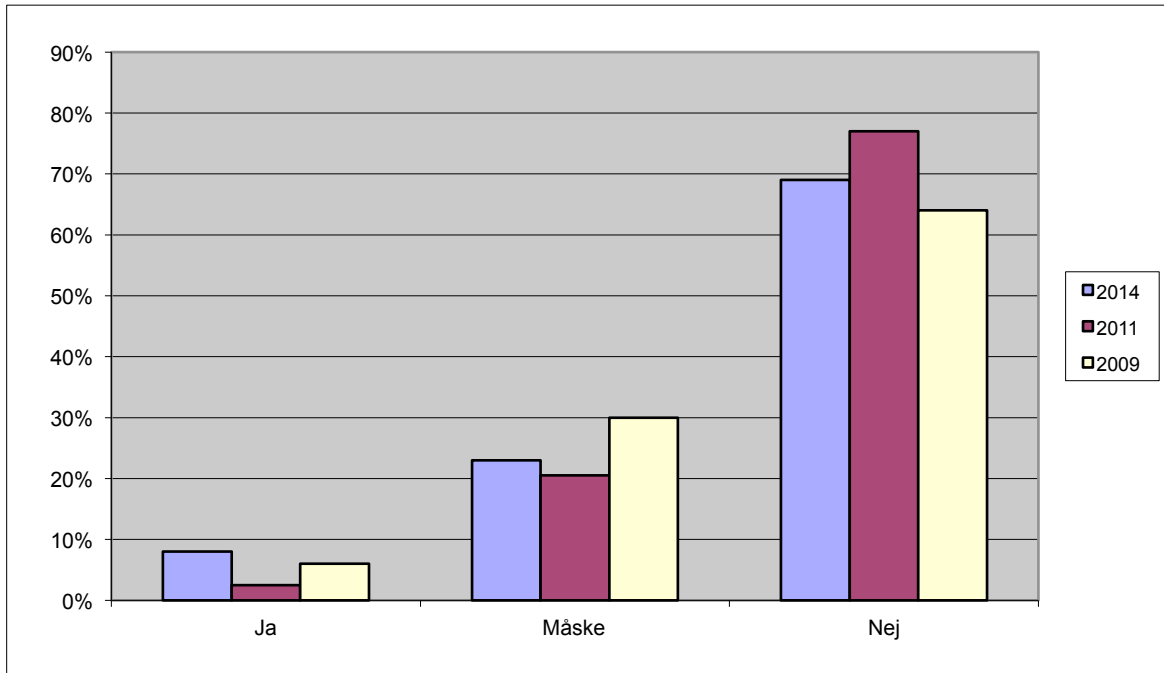

2. Ville du vælge en anden skole hvis du kunne?

	Ja	Måske	Nej
Øst	7%	36%	57%
Vest	4%	13%	83%
Nord Vest	13%	20%	67%

2014	8%	23%	69%
2011	2,5%	20,5%	77,0%
2009	6%	30%	64%