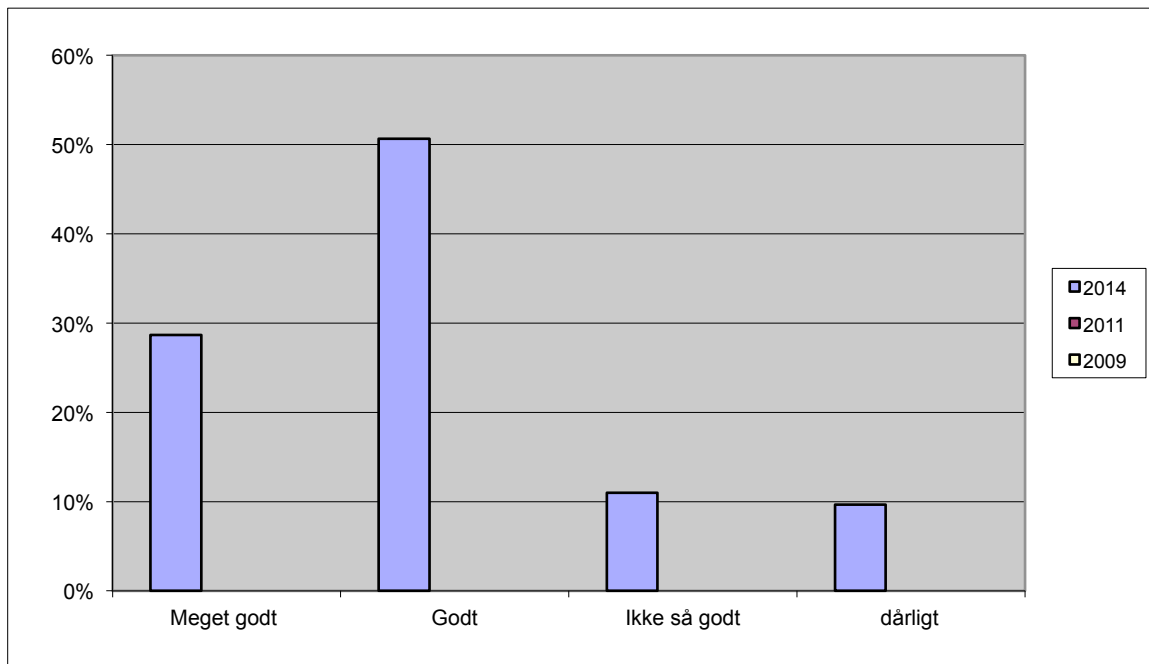

9. Hvad synes du om fællesundervisning?

	Meget godt	Godt	Ikke så godt	dårligt
Øst	13%	29%	29%	29%
Vest	26%	70%	4%	0%
Nord Vest	47%	53%	0%	0%
2014	29%	51%	11%	10%
2011	-	-	-	-
2009	-	-	-	-