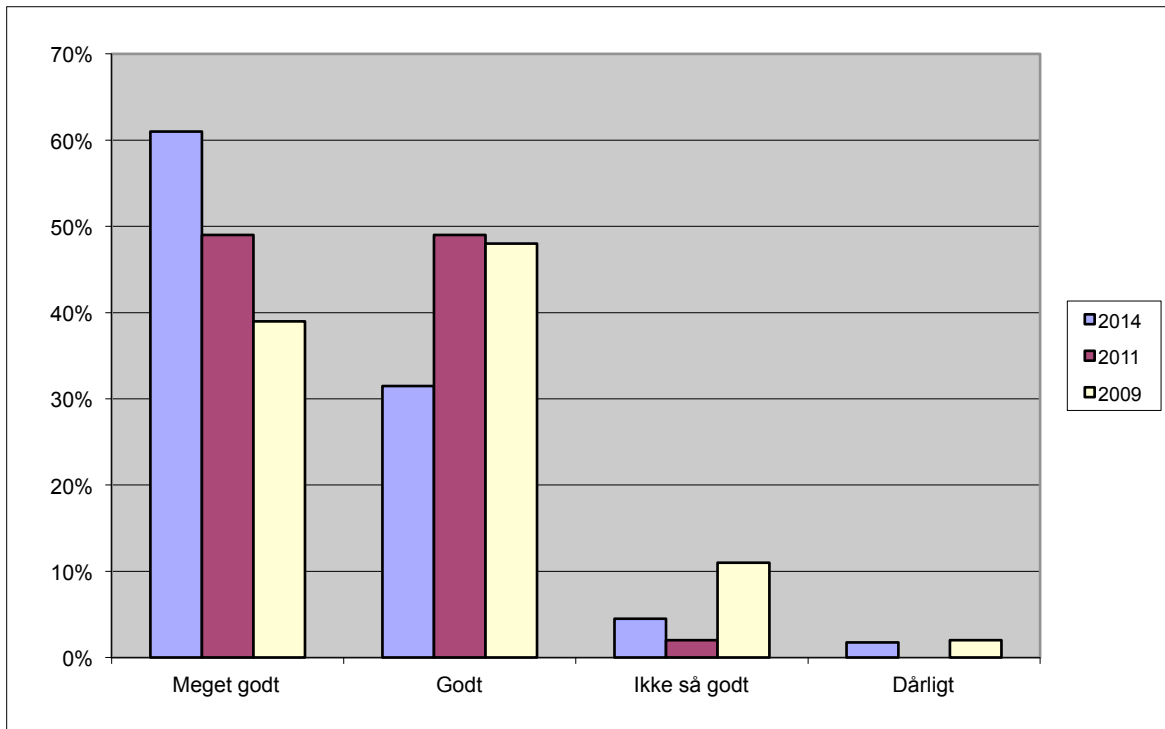

Undervisnings-  
miljø-  
vurdering  
Ærø Friskole

(2009)

(2011)

2014

1. Hvad synes du om Ærø Friskole?

	Meget godt	Godt	Ikke så godt	Dårligt
Øst	36%	57%	7%	0%
Vest	70%	26%	4%	0%
Nord Vest	86%	7%	0%	7%
Nord	57%	36%	7%	0%
<b>2014</b>	<b>61%</b>	<b>32%</b>	<b>5%</b>	<b>2%</b>
<b>2011</b>	<b>49%</b>	<b>49%</b>	<b>2%</b>	<b>0%</b>
<b>2009</b>	<b>39%</b>	<b>48%</b>	<b>11%</b>	<b>2%</b>