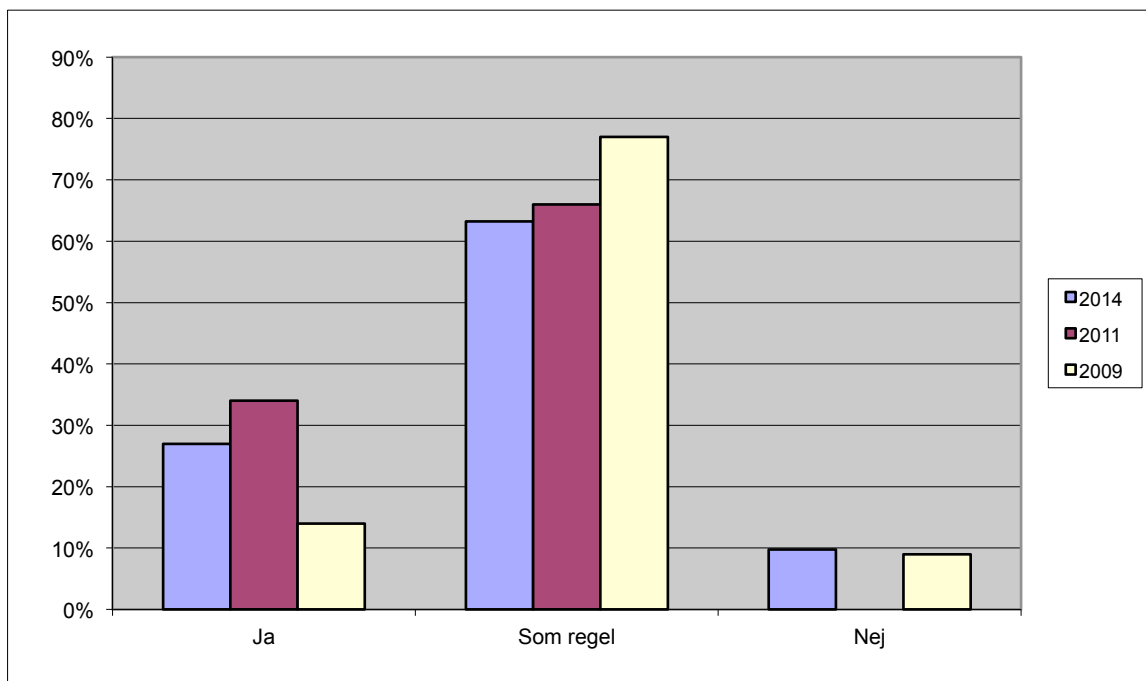

8. Er din skole ren og pæn?

	Ja	Som regel	Nej
Øst	29%	57%	14%
Vest	23%	73%	4%
Nord Vest	13%	80%	7%
Nord	43%	43%	14%
2014	27%	63%	10%
2011	34%	66%	0%
2009	14%	77%	9%