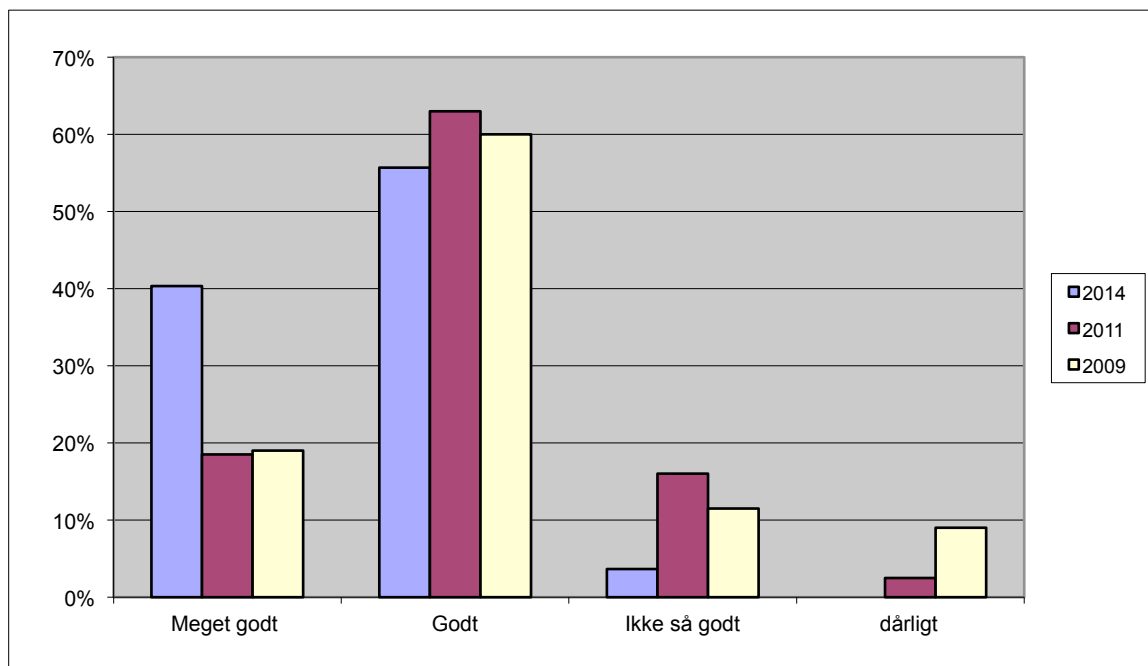

#### 4. Synes du, de voksne griber ind, hvis der opstår problemer?

	Ja	Som regel	Nej
Øst	64%	36%	0%
Vest	44%	52%	4%
Nord Vest	60%	33%	7%
<b>2014</b>	<b>56%</b>	<b>40%</b>	<b>4%</b>
<b>2011</b>	<b>45%</b>	<b>47%</b>	<b>8%</b>
<b>2009</b>	<b>30%</b>	<b>57%</b>	<b>13%</b>

## 5. Synes du om dine lærere?

	Ja	De fleste	Nej
Øst	57%	43%	0%
Vest	52%	48%	0%
Nord Vest	73%	27%	0%

2014	61%	39%	0%
2011	68,5%	31,5%	0,0%
2009	43%	53%	4%

## 6. Hvad synes du om dit klasselokale?

	Meget godt	Godt	Ikke så godt	dårligt
Øst	64%	29%	7%	0%
Vest	17%	78%	4%	0%
Nord Vest	40%	60%	0%	0%
<b>2014</b>	<b>40%</b>	<b>56%</b>	<b>4%</b>	<b>0%</b>
<b>2011</b>	<b>18,5%</b>	<b>63,0%</b>	<b>16,0%</b>	<b>2,5%</b>
<b>2009</b>	<b>19%</b>	<b>60%</b>	<b>12%</b>	<b>9%</b>