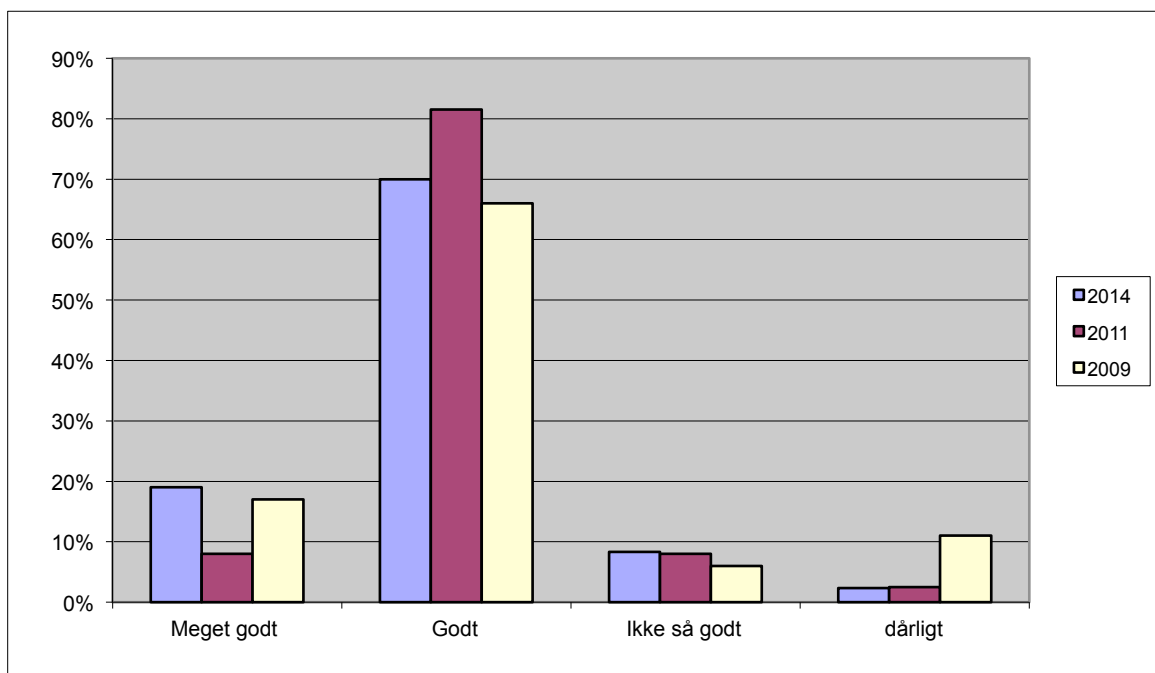

7. Hvad syntes du om fællesarealerne?

	Meget godt	Godt	Ikke så godt	dårligt
Øst	7%	72%	21%	0%
Vest	17%	78%	4%	0%
Nord Vest	33%	60%	0%	7%
2014	19%	70%	8%	2%
2011	8%	81,5%	8,0%	2,5%
2009	17%	66%	6%	11%