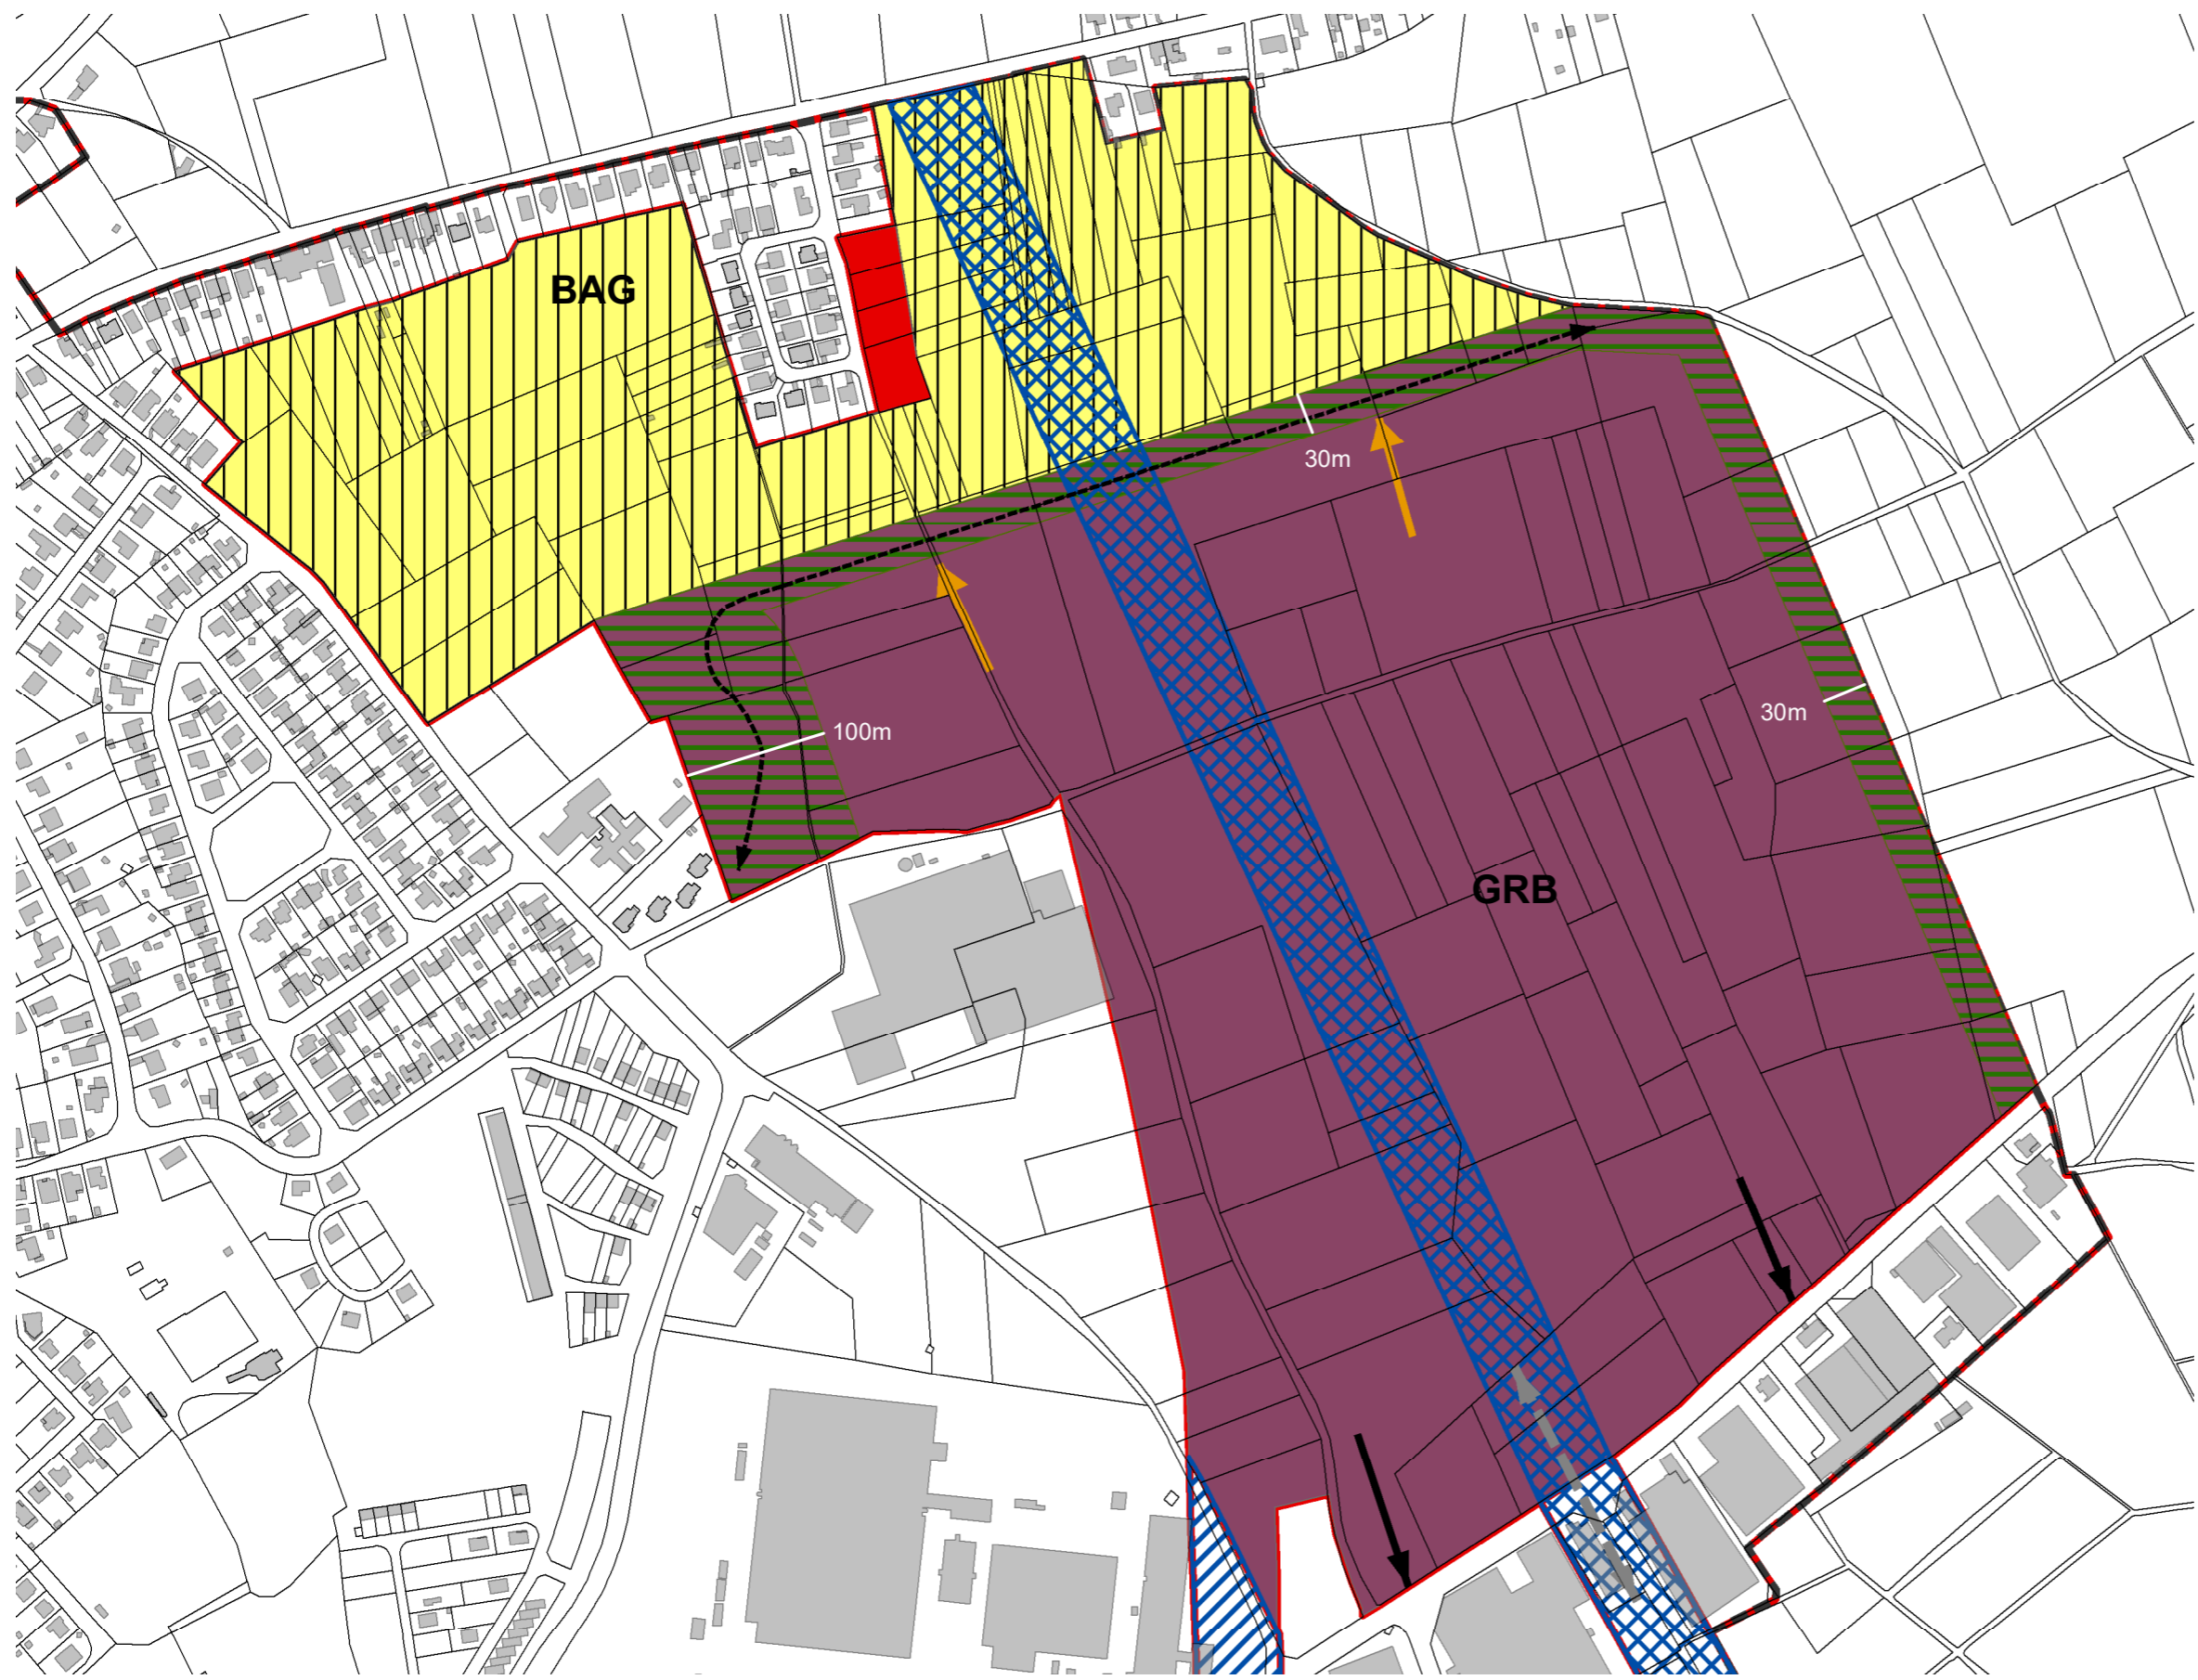

Provinciaal RUP 'Afbakening kleinstedelijk gebied Tienen - Eerste herziening'

Deelplan 'Regionaal bedrijventerrein Soldatenveld' - grafisch plan (RUP_20001_213_15002_00001_DV)

- Legende**
- perimeter Regionaal bedrijventerrein Soldatenveld
 - Afbakingslijn KSG Tienen
 - Ontsluiting langzaam verkeer
 - Ontsluiting gemotoriseerd verkeer
 - Verbinding voor langzaam verkeer
 - Ontsluiting Oostelijke ringweg
 - Buffer (overdruk)
 - Reservatiestrook voor lijninfrastructuur (overdruk)
 - Bouwvrij agrarisch gebied
 - Gemengd regionaal bedrijventerrein
 - Woonzone

situering RUP

situering Tienen

datum: december 2021

schaal: 1:5.000