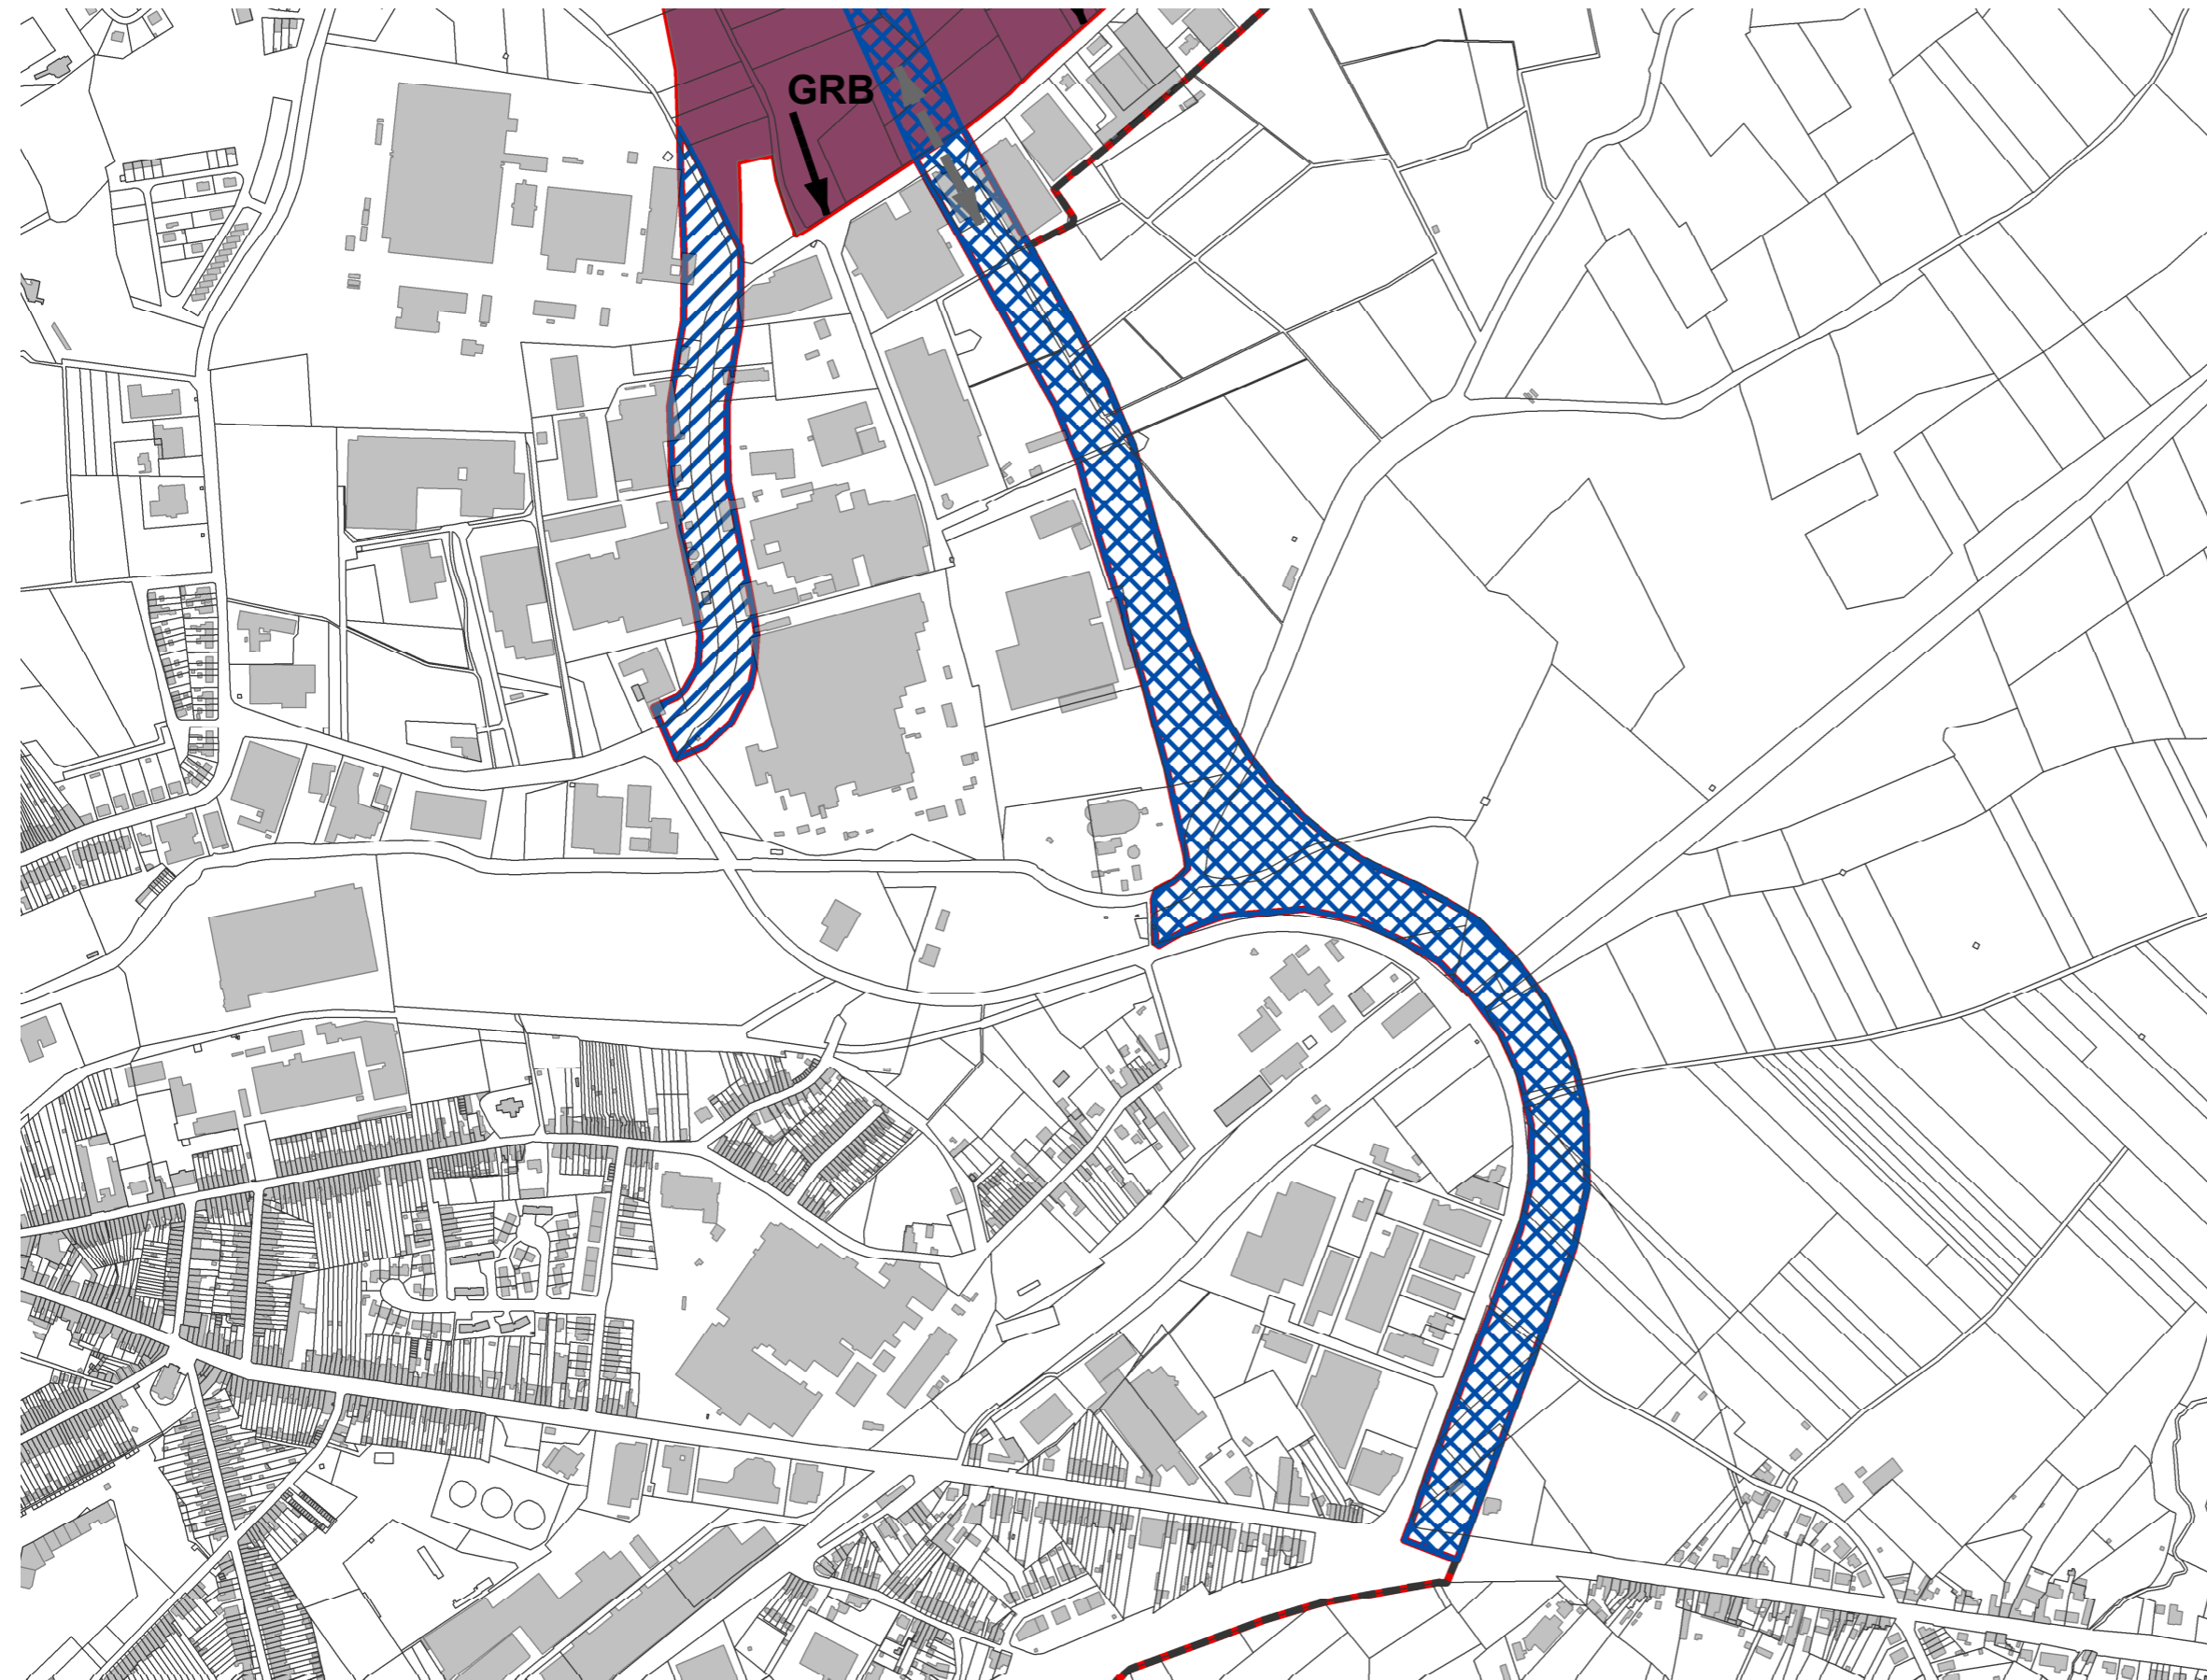

Provinciaal RUP 'Afbakening kleinstedelijk gebied Tienen - Eerste herziening'

Deelplan 'Oostelijke ring' - grafisch plan (RUP_20001_213_15002_00001_DV)

Legende

-  perimeter Oostelijke ring
-  Afbakeningslijn KSG Tienen
-  Op te heffen reservatiestrook
-  Reservatiestrook voor lijninfrastructuur (60m)

situering RUP

situering Tienen

datum: december 2021
 schaal: 1:7500

0 50 100 200 300 400 500 Meters