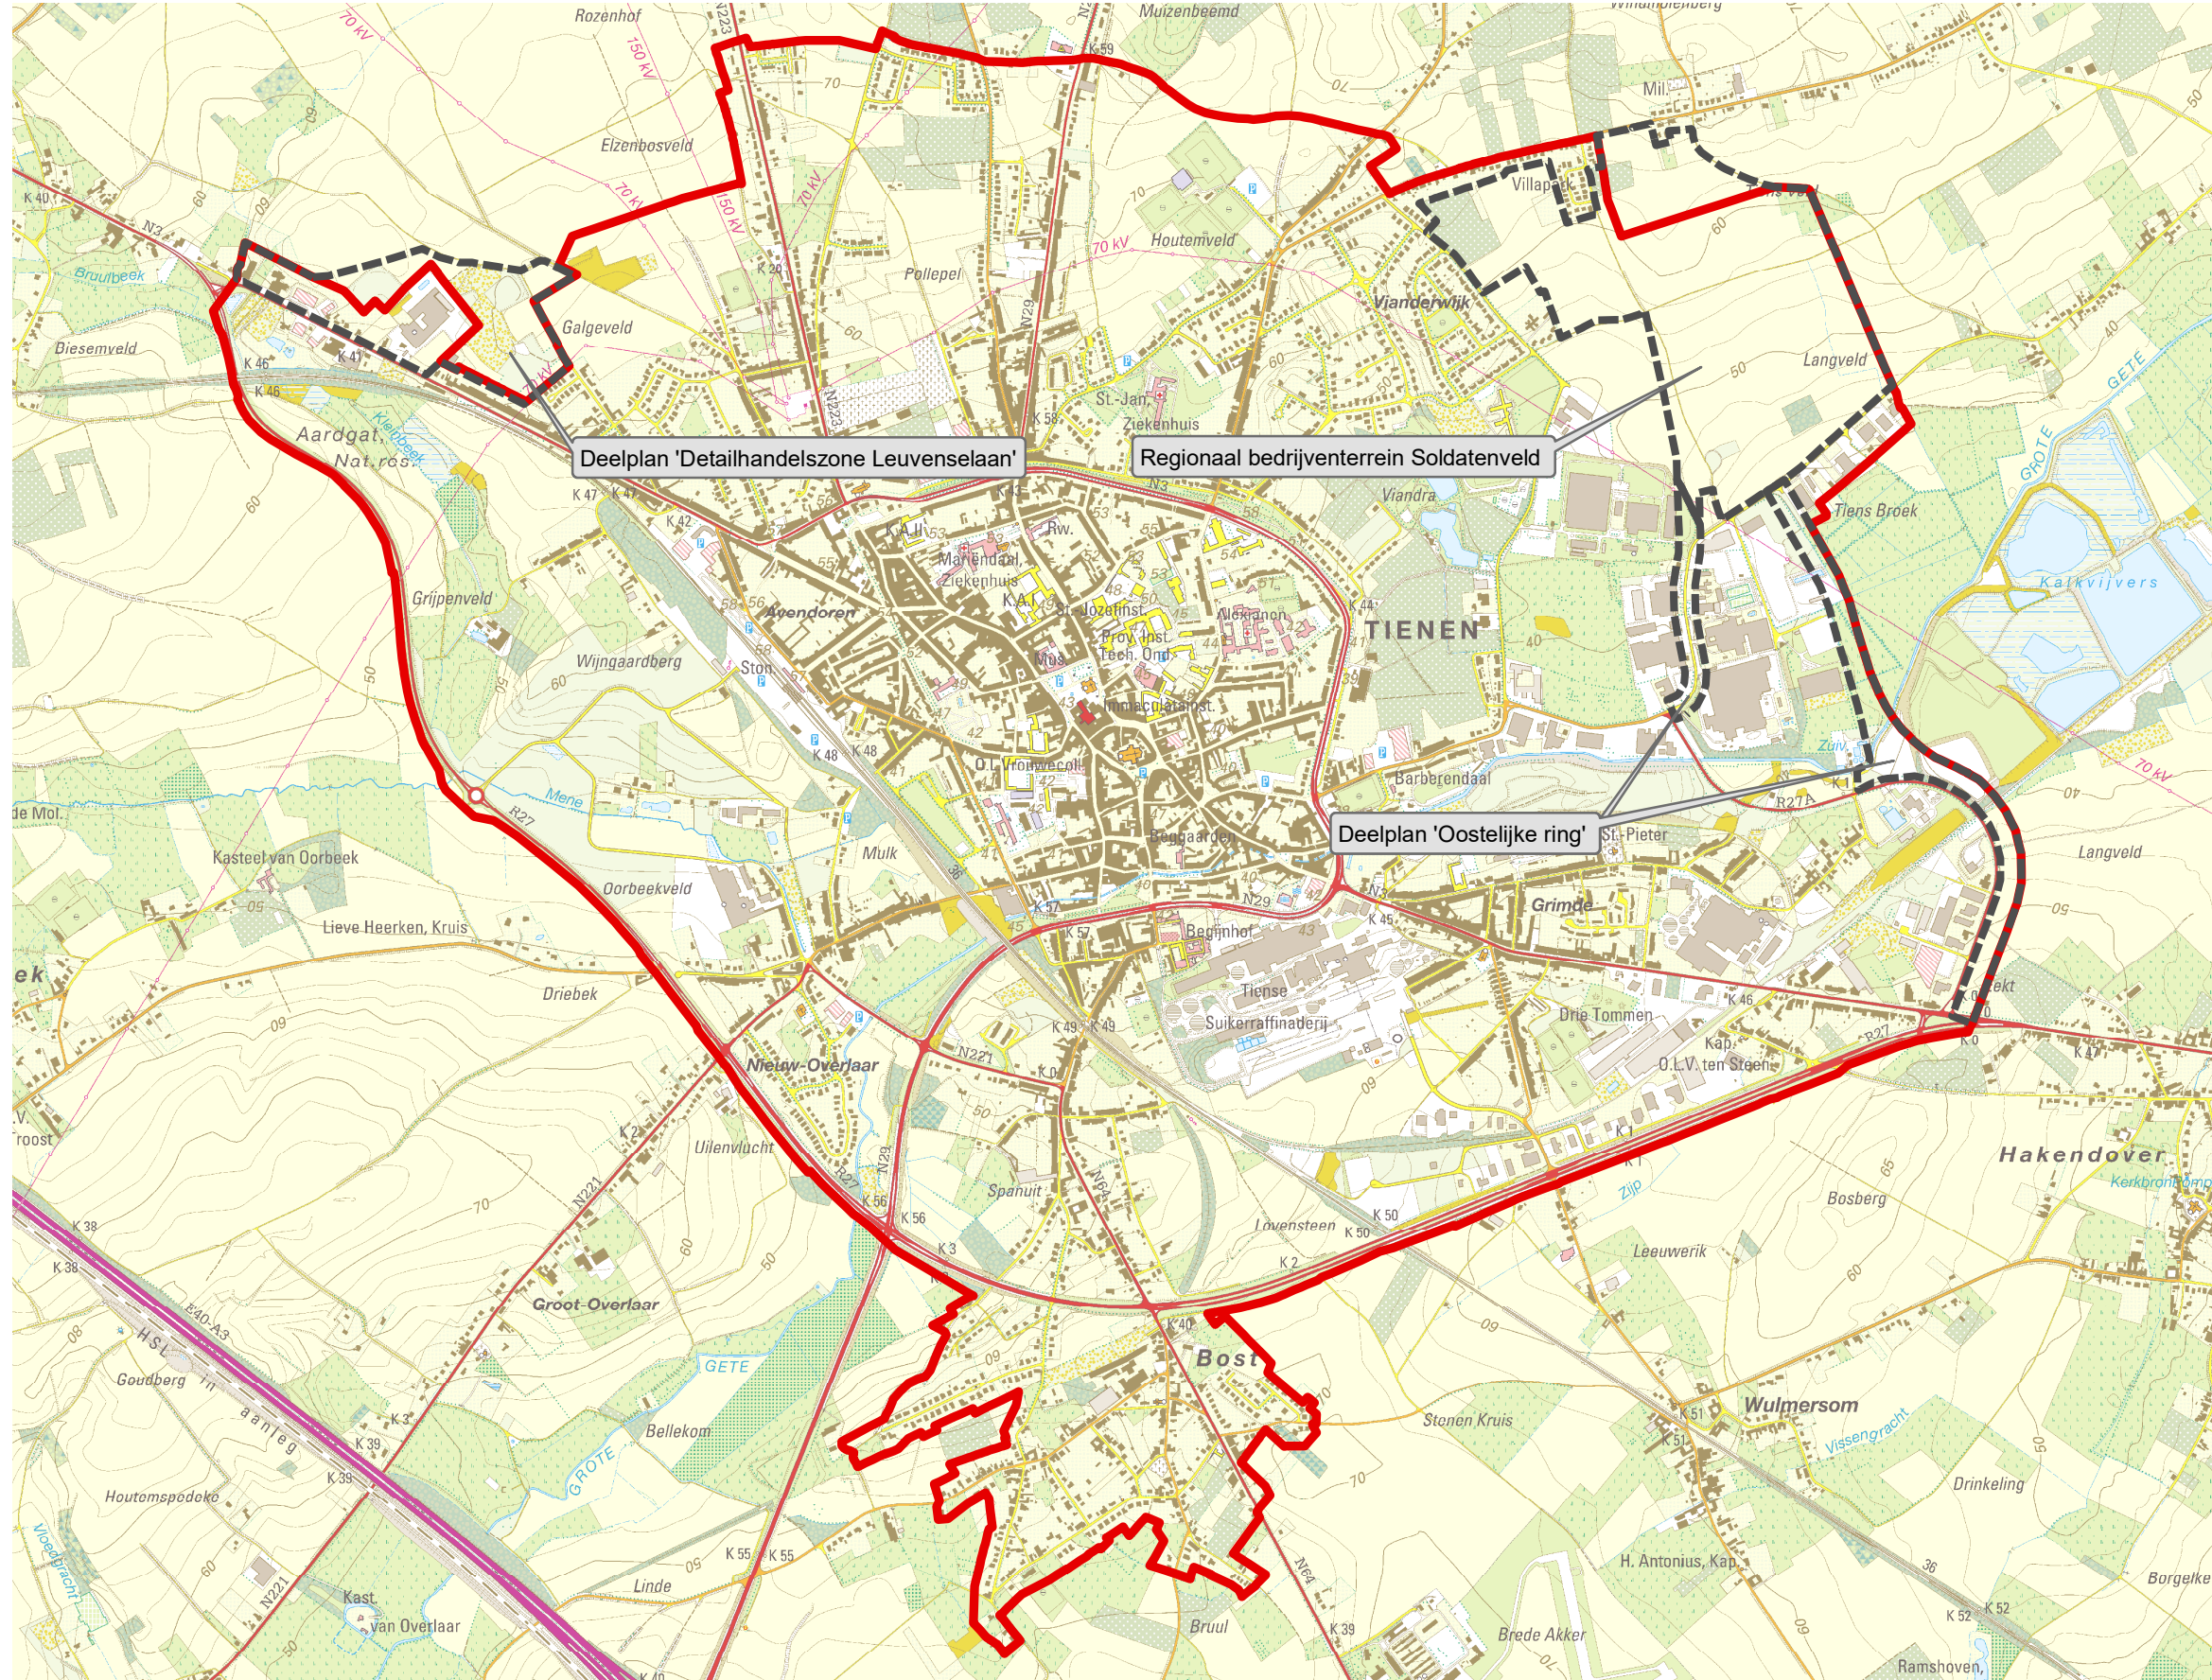

Provinciaal RUP 'Afbakening kleinstedelijk gebied Tienen - Eerste herziening'

Situeringsplan (RUP_20001_213_15002_00001_DV)

Legende

- Afbakeningslijn KSG Tienen
- perimeter deelplannen

datum: december 2021
schaal: 1:20.000

0 250 500 1 000 Meters