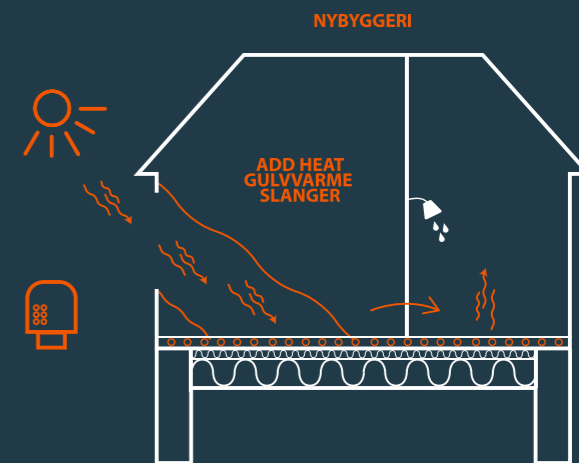

COMFORT HEATING

Add Heat Vandbaseret gulvvarmesystem

Det kan @heat

- ✓ Lav byggehøjde 15 mm
- ✓ Fremløbstemperatur 24 grader
- ✓ Hurtig reaktionstid 15 min
- ✓ Hurtig etablering & tørretid
- ✓ Lave energiomkostninger, spar 45% ift traditionel gulvvarmeløsning
- ✓ Lydisolering/ brandsikring i etageadskillelsen

Spar på din energi...

45%

ift. traditionel gulvvarme

Det grønne tilvalg til din bolig

@Heat er et nyt lavenergi gulvvarmesystem, der kan benyttes til både nybyggeri eller renovering af ældre huse med et i forvejen støbt gulv. Ved brug af vores @heat gulvvarmesystem hæves det eksisterende gulv med 15 mm., eller der kan benyttes en sandwich-opbygning, hvor den gamle gulvhøjde rammes, nu med isolering under (se nedenstående snittegning). Selve gulvvarmesystemet har en reaktionstid på blot 15 min., og det kan arbejde sammen med allerede eksisterende varmekilder.

@heat opfylder bygningsreglementet af 2020, uden brug af supplerende varmekilder. Med @Heat gulvvarme sparer du op til 45% af varmeforbruget, sammenlignet med en traditionel gulvvarmeløsning. @heat gulvvarmesystem virker også som solfanger, da gulvslangerne ligger tæt på gulvets overflade, og dermed opfanger solens varme, der går ned i slangerne, og fordeler varmen i resten af huset. Med @Heat får du en konstant gulvtemperatur på 24c, hvilket giver en yderst behagelig varmefordeling i hele huset.

Renovering af 60'er, 70'er & 80'er huse

Læs mere & se vores andre løsninger for [nybyggeri](#) & [etage byggeri](#) på vores hjemmeside www.add-heat.dk

Vores tekniske data

Benævnelse	Nybyggeri	Renoveret
Fremløbstemperatur	24°C	24°C
Isoleringstykkelse	200 mm	100 mm
Isoleringstype	Sundolitt C60	Sundolitt XPS500SL
Betontype	Weber 120 Reno 20 mm	Weber 120 Reno 20 mm
	Thermozell TZ400 80 mm	Thermozell TZ400 80 mm
Varmeledningsevne	0,035 W/(mK)	0,024 W/(mK)