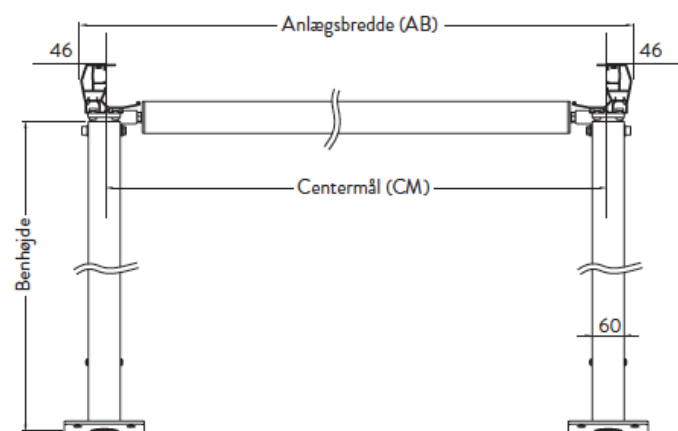

Pergolamarkise 7700/7780

ACRIMO

Pergolamarkise 7700/7780

7700 Sidestyr

7700 Zip-sidestyr

Tekniske data

- Slank konstruktion
- Installationsfleksibilitet på grund af glidebeslag og styreskinne
- Muligt at få stort skyggeområde
- 120 forskellige duge – Teflon nanobehandlede, vand og smudsafvisende
- Kan skræddersyes på mål

Anlægs mål	Min. bredde	Max. bredde	Udfald
Markise med acrylstof	100	600	700
Markise med Soltisdug	100	400	700

Muligheder:

- Lysskinne integreret i dugestøtterøget
- Muligt at integrere zipscreen i front på model 7780.

Vindklasse 3 op til 400 cm udfald – 2 over 400 cm udfald

*Vælg det rigtige tilbehør
- Til dine individuelle*

Sol- og vindsensor

Lad markisen klare arbejdet automatisk med en sol og vind sensor som sender data direkte til motoren