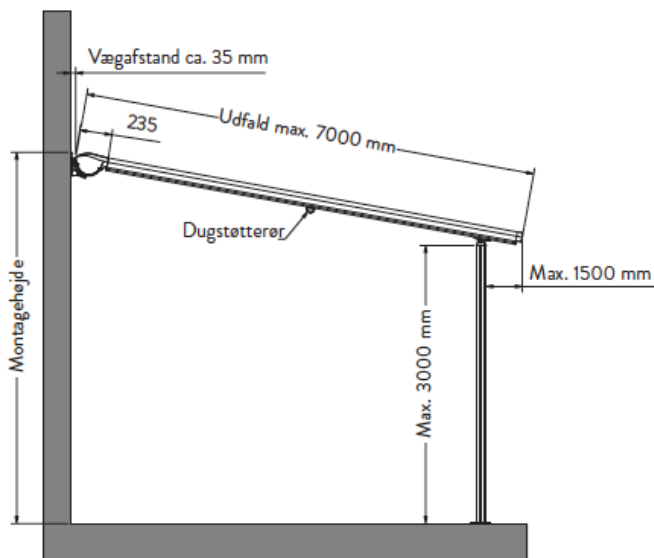

Pergolamarkise 7700/7780

Tekniske data

- Slank konstruktion
- Installationsfleksibilitet på grund af glidebeslag og styreskinne
- Muligt at få stort skyggeområde
- 120 forskellige duge – Teflon nanobehandlede, vand og smudsafvisende
- Kan skræddersyes på mål

Anlægs mål	Min. bredde	Max. bredde	Udfald
Markise med acrylstof	100	600	700
Markise med Soltisdug	100	400	700

Muligheder:

- Lysskinne integreret i dugestøtterøget
- Muligt at integrere zipscreen i front på model 7780.

Vindklasse 3 op til 400 cm udfald – 2 over 400 cm udfald