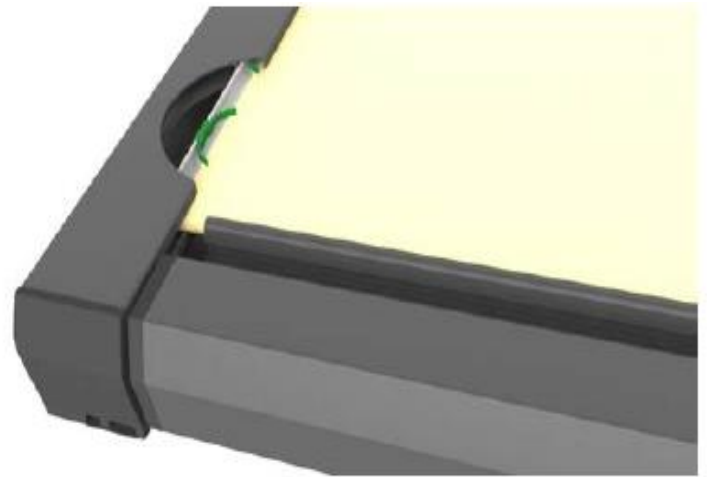

Pergolamarkise 7700/7780

ACRIMO

Pergolamarkise 7700/7780

7700 Sidestyr

7700 Zip-sidestyr

Tekniske data

- Slank konstruktion
- Installationsfleksibilitet på grund af glidebeslag og styreskinne
- Muligt at få stort skyggeområde
- 120 forskellige duge – Teflon nanobehandlede, vand og smudsafvisende
- Kan skræddersyes på mål

Anlægs mål	Min. bredde	Max. bredde	Udfald
Markise med acrylstof	100	600	700
Markise med Soltisdug	100	400	700

Muligheder:

- Lysskinne integreret i dugestøtterøget
- Muligt at integrere zipscreen i front på model 7780.

Vindklasse 3 op til 400 cm udfald – 2 over 400 cm udfald

*Vælg det rigtige tilbehør
- Til dine individuelle*

Sol- og vindsensor

Lad markisen klare arbejdet automatisk med en sol og vind sensor som sender data direkte til motoren