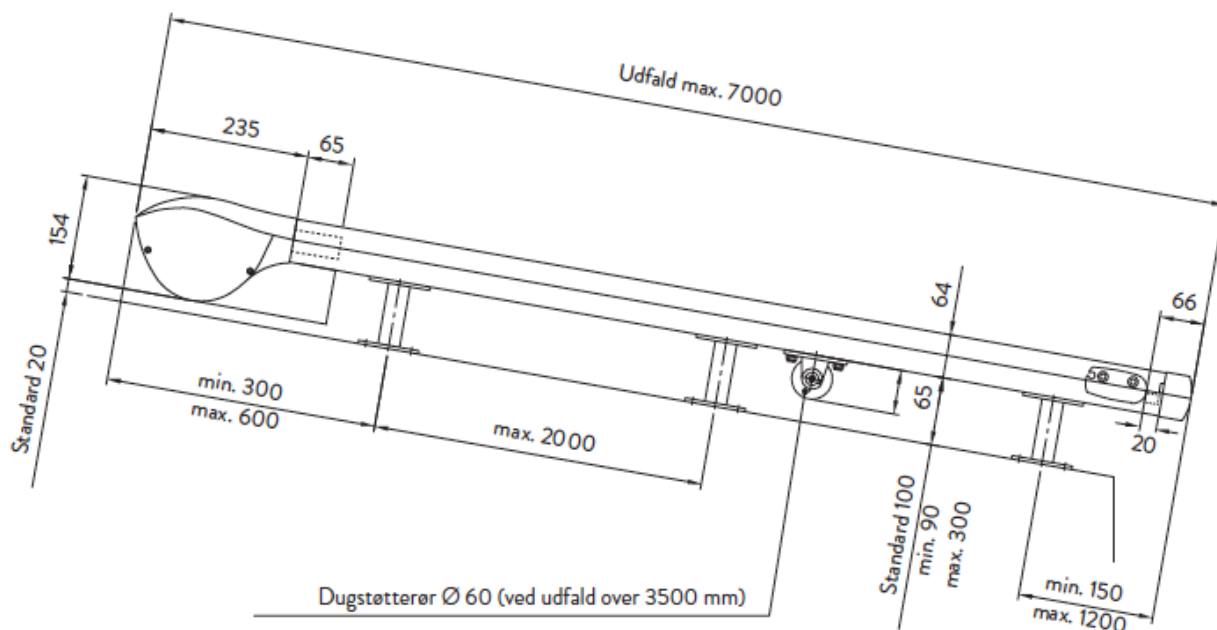

Pergolamarkise 7500/7580

ACRIMO

Pergolamarkise 7500

7500 Zip –styr

7500 styr

Tekniske data

- Kan skræddersyes på mål
- Bemærk mulig bredde og udfald mindre ved valg af Soltis eller mørklægning
- Er udstyret med bændel modtræks system. Gør at anlægget kan køre både nedfra og op samt vandret.

Muligheder:

- Vælg mellem 120 forskellige markiseduge
Teflon nanobehandlede, vand og smudsafvisende

Min. 100 cm
Max. 600 cm

Min. 100 cm
Max. 700 cm

Vindklasse 3 op til 400 cm
udfald – 2 over 400 cm
udfald