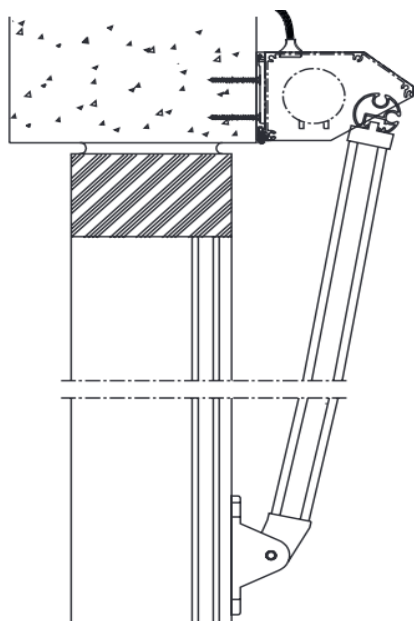

Faldarmsmarkiser 4160

ACRIMO

Faldarmsmarkiser 4160

Tekniske data

- Kraftige fjedre
- Markisen er monteret i en aluminiumskassette.

Muligheder:

- Kan monteres på karm eller væg med beslag
- 120 forskellige duge – Teflon nanobehandlede, vand og smudsafvisende

Min. Bredde cm: 58/73
Max. Bredde cm: 380

Max udfald cm: 90 – 120
Max udfald vinkel 120 – 90

Vindklasse 2

ACRIMO

Vindsensor

Med en trådløs vindsensor i markisens forbum vil markisen kunne køre automatisk inde og ud