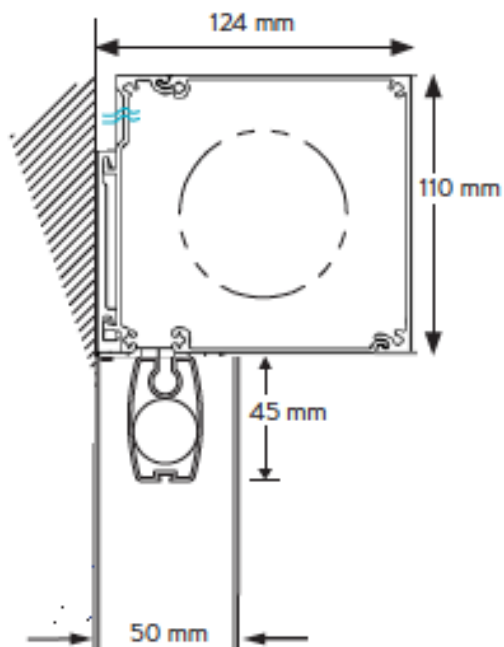

1382 fås i en bredde op til 600cm og en højde op til 440cm

Vindklasse 6, . Svarende til niveau 9 på Beaufort skalaen 20,8– 24,4 m/s.