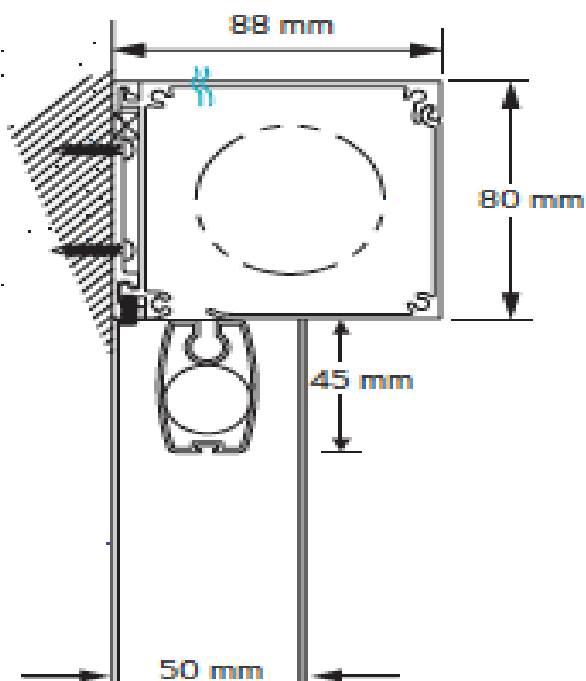

1080 fås i bredde op til 300cm og i en højde op til 180cm

Op til vindklasse 6, . Svarende til niveau 9 på Beaufort skalaen 20,8–24,4 m/s.

Acrimo 1080 VS

ACRIMO

*Vælg det rigtige tilbehør
- Til dine individuelle behov*