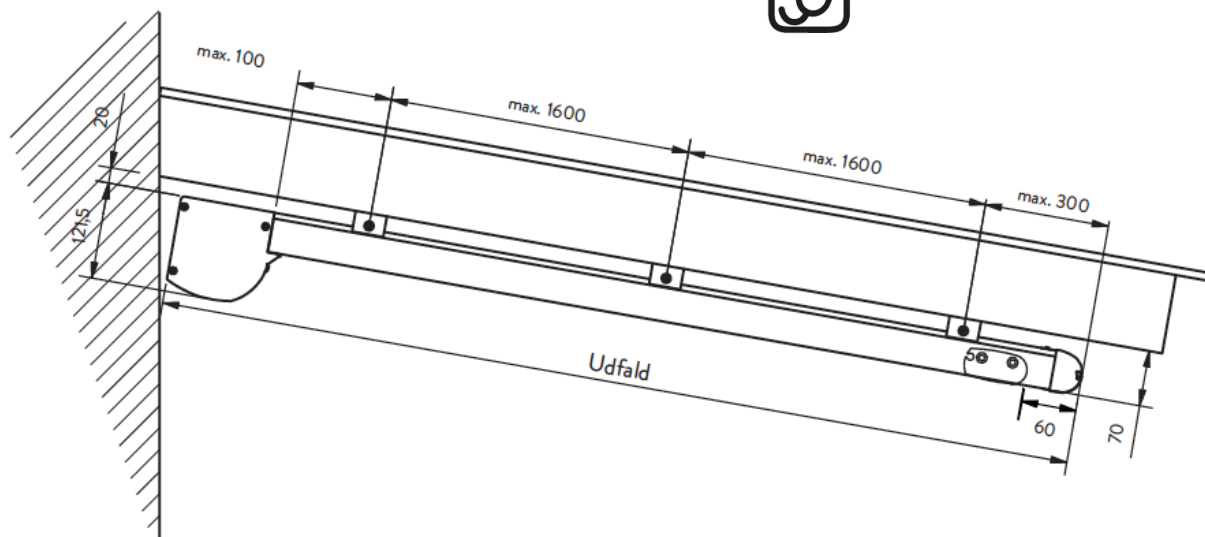

Pergolamarkise 7200

Tekniske data

- Kompakt design
- 7200 primært til indvendig brug, kan leveres med både markise, Soltis screen stof og mørklægnings dug.
- Kan skræddersyes på mål
- Er udstyret med bændel modtræks system. Gør at anlægget kan køre både nedefra og op samt vandret.

Muligheder:

- 120 forskellige markisedugvalg Teflon nanobehandlede, vand og smudsafvisende
- Mulighed for bestilling med soltis screendug

Mindstemål

Standardmotor	95 cm
Fjernbetj. motor	105 cm

Max. anlægsmål

Indendørs montering	Bredde	Udfald
Enkelanlæg m. acrylstof	500 cm	400 cm
Enkelanlæg m. Soltisdug	400 cm	400 cm

Udendørs montering	Bredde	Udfald
Enkelanlæg m. acrylstof	300 cm	300 cm
Enkelanlæg m. Soltisdug	300 cm	300 cm

(ved større anlæg benyttes Acrimo 7500)

Vindklasse 2