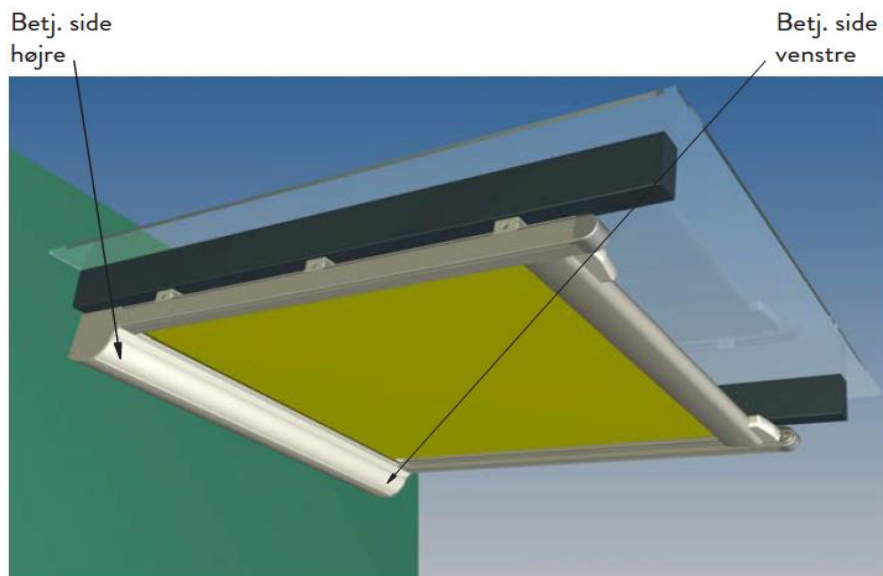

Pergolamarkise 7200

*Inspiration
til dit hjem!*

ACRIMO

Pergolamarkise 7200

Montering under glas

Montering på tag eller facade

Tekniske data

- Kompakt design
- 7200 primært til indvendig brug, kan leveres med både markise, Soltis screen stof og mørklægnings dug.
- Kan skræddersyes på mål
- Er udstyret med bændel modtræks system. Gør at anlægget kan køre både nedefra og op samt vandret.

Indendørs montering	Bredde	Udfald
Enkelanlæg m. acrylstof	500 cm	400 cm
Enkelanlæg m. Soltisdug	400 cm	400 cm

Udendørs montering	Bredde	Udfald
Enkelanlæg m. acrylstof	300 cm	300 cm
Enkelanlæg m. Soltisdug	300 cm	300 cm