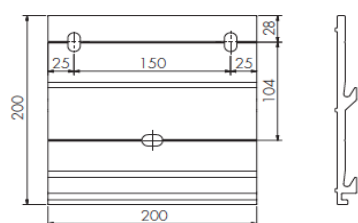

Markise 6780

*Inspiration
til dit hjem*

ACRIMO

ACRIMO

Markise 6780

Tekniske data

- Fladt kantet og moderne design med rene linjer
- Lukket kassettemarkise
- Op til 600 cm i en markise
- Kan skræddersyes på mål
- 5 års garanti på markiser
- 120 forskellige dugvalg

Udfald	Mindste bredde Motorbetjent
200 cm	250 cm
250 cm	300 cm
300 cm	350 cm
350 cm	400 cm

Vindklasse 2, . Svarende til niveau 5 på Beaufort skalaen 8,0– 10,7 m/s.

Vælg det rigtige tilbehør
- Til dine individuelle behov