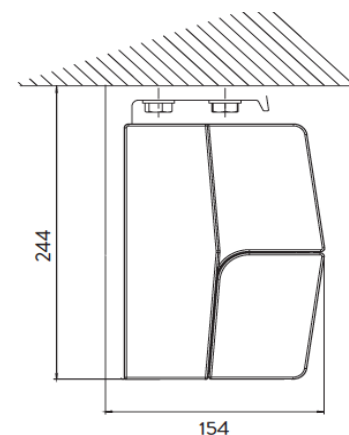

Markise 6780

*Inspiration
til dit hjem*

ACRIMO

ACRIMO

Markise 6780

Tekniske data

- Fladt kantet og moderne design med rene linjer
- Lukket kassettemarkise
- Op til 600 cm i en markise
- Kan skræddersyes på mål
- 5 års garanti på markiser
- 120 forskellige dugvalg

Udfald	Mindste bredde Motorbetjent
200 cm	250 cm
250 cm	300 cm
300 cm	350 cm
350 cm	400 cm

Vindklasse 2, . Svarende til niveau 5 på Beaufort skalaen 8,0– 10,7 m/s.

Vælg det rigtige tilbehør
- Til dine individuelle behov