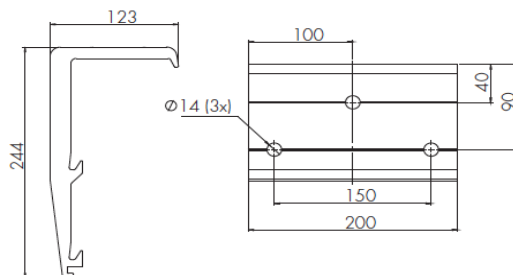

Markise 6780

*Inspiration
til dit hjem*

ACRIMO

ACRIMO

Markise 6780

Tekniske data

- Fladt kantet og moderne design med rene linjer
- Lukket kassettemarkise
- Op til 600 cm i en markise
- Kan skræddersyes på mål
- 5 års garanti på markiser
- 120 forskellige dugvalg

Udfald	Mindste bredde Motorbetjent
200 cm	250 cm
250 cm	300 cm
300 cm	350 cm
350 cm	400 cm

Vindklasse 2, . Svarende til niveau 5 på Beaufort skalaen 8,0– 10,7 m/s.

Vælg det rigtige tilbehør
- Til dine individuelle behov