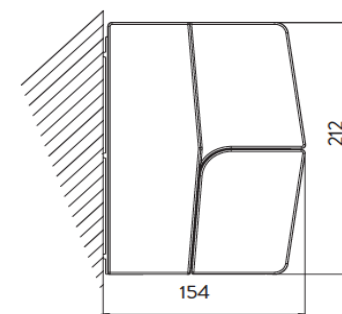

Markise 6780

*Inspiration
til dit hjem*

ACRIMO

ACRIMO

Markise 6780

Tekniske data

- Fladt kantet og moderne design med rene linjer
- Lukket kassettemarkise
- Op til 600 cm i en markise
- Kan skræddersyes på mål
- 5 års garanti på markiser
- 120 forskellige dugvalg

Udfald	Mindste bredde Motorbetjent
200 cm	250 cm
250 cm	300 cm
300 cm	350 cm
350 cm	400 cm

Vindklasse 2, . Svarende til niveau 5 på Beaufort skalaen 8,0– 10,7 m/s.

Vælg det rigtige tilbehør
- Til dine individuelle behov