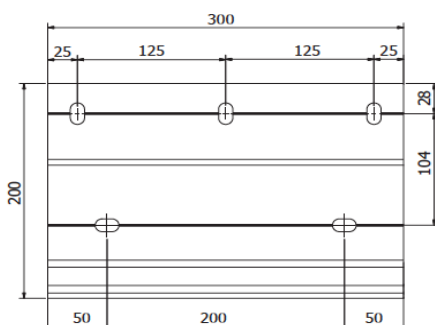

Markise 6780

*Inspiration
til dit hjem*

ACRIMO

ACRIMO

Markise 6780

Tekniske data

- Fladt kantet og moderne design med rene linjer
- Lukket kassettemarkise
- Op til 600 cm i en markise
- Kan skræddersyes på mål
- 5 års garanti på markiser
- 120 forskellige dugvalg

Udfald	Mindste bredde Motorbetjent
200 cm	250 cm
250 cm	300 cm
300 cm	350 cm
350 cm	400 cm

Vindklasse 2, . Svarende til niveau 5 på Beaufort skalaen 8,0– 10,7 m/s.

Vælg det rigtige tilbehør
- Til dine individuelle behov