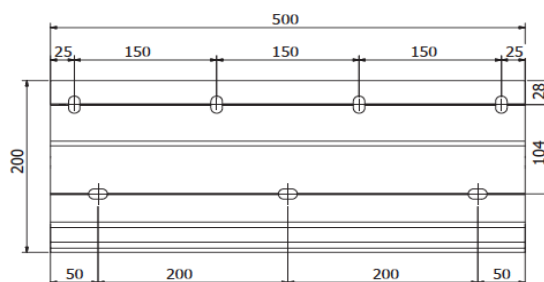

Markise 6780

*Inspiration
til dit hjem*

ACRIMO

ACRIMO

Markise 6780

Tekniske data

- Fladt kantet og moderne design med rene linjer
- Lukket kassettemarkise
- Op til 600 cm i en markise
- Kan skræddersyes på mål
- 5 års garanti på markiser
- 120 forskellige dugvalg

Udfald	Mindste bredde Motorbetjent
200 cm	250 cm
250 cm	300 cm
300 cm	350 cm
350 cm	400 cm

Vindklasse 2, . Svarende til niveau 5 på Beaufort skalaen 8,0– 10,7 m/s.

Vælg det rigtige tilbehør
- Til dine individuelle behov