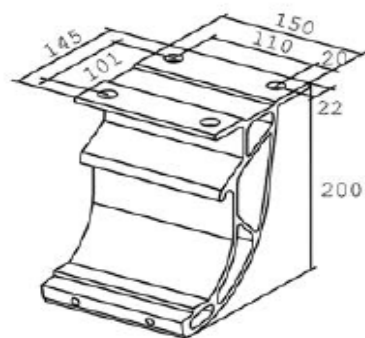

Muligheder:

- Flæse kan tilkøbes
- Rullegardin m. motor kan tilkøbes

Loftbeslag 150 mm