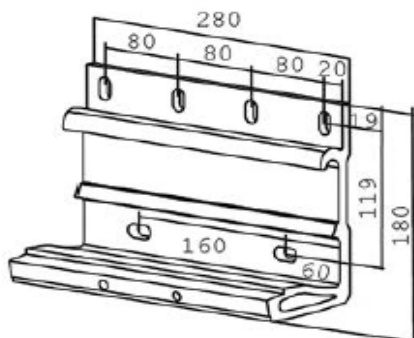

Markise 6760

*Inspiration
til dit hjem*

ACRIMO

ACRIMO

Markise 6760

Tekniske data

- Acrimos absolutte topmodel
- Kompakt og moderne design med rene kantede linjer
- Lukket kassettemarkise
- Let at montere og fleksibel montage eksempelvis på spær. muligt at rykke arme op til 60 cm.
- Kan skræddersyes på mål
- 5 års garanti på markiser
- 120 forskellige dugvalg Teflon nanobehandlede, vand og smudsafvisende

Muligheder:

- Flæse kan tilkøbes
- Rullegardin m. motor kan tilkøbes

Loftbeslag 150 mm

Vægbeslag 280 mm

Vægbeslag 150 mm

Vægmontering

Loftmontering

Med rullegardin i front