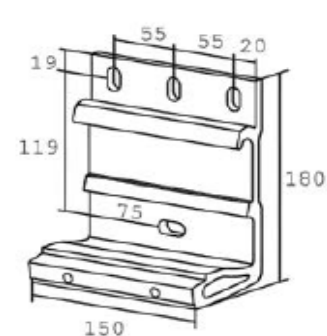

Muligheder:

- Flæse kan tilkøbes
- Rullegardin m. motor kan tilkøbes

Loftbeslag 150 mm

Vægbeslag 280 mm

Vægbeslag 150 mm

Vægmontering

Loftmontering

Med rullegardin i front