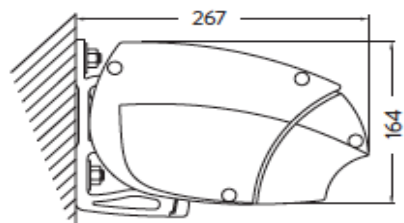

Muligheder:

- Flæse kan tilkøbes
- Rullegardin m. motor kan tilkøbes

Loftbeslag 150 mm

Vægbeslag 280 mm

Vægbeslag 150 mm

Vægmontering

Loftmontering

Med rullegardin i front