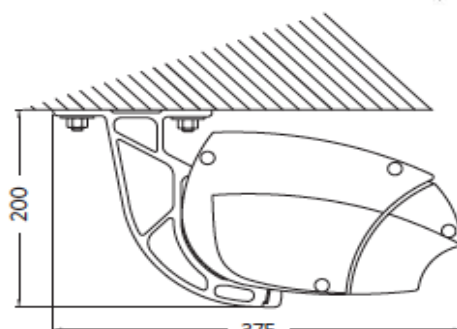

Markise 6760

*Inspiration
til dit hjem*

ACRIMO

ACRIMO

Markise 6760

Tekniske data

- Acrimos absolutte topmodel
- Kompakt og moderne design med rene kantede linjer
- Lukket kassettemarkise
- Let at montere og fleksibel montage eksempelvis på spær. muligt at rykke arme op til 60 cm.
- Kan skræddersyes på mål
- 5 års garanti på markiser
- 120 forskellige dugvalg Teflon nanobehandlede, vand og smudsafvisende

Muligheder:

- Flæse kan tilkøbes
- Rullegardin m. motor kan tilkøbes

Loftbeslag 150 mm

Vægbeslag 280 mm

Vægbeslag 150 mm

Vægmontering

Loftmontering

Med rullegardin i front