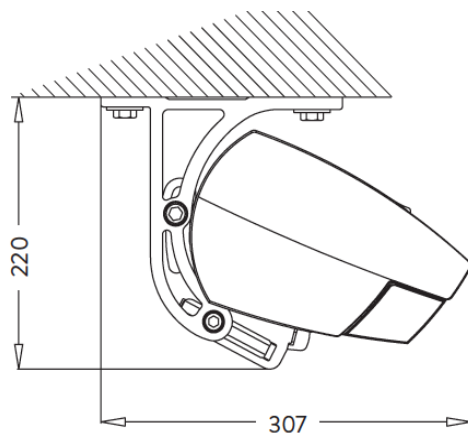

Loftmontering