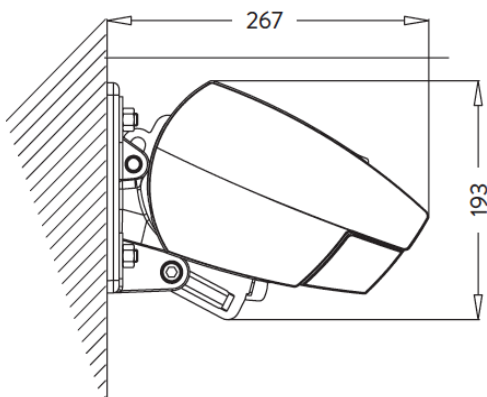

Muligheder:

- Flæse kan tilkøbes
- Rullegardin kan tilkøbes m. drejestang

Vægmontering