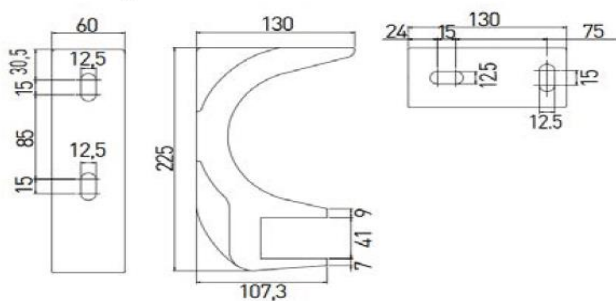

Udfald	Mindste bredde
160 cm	210 cm
210 cm	260 cm
260 cm	310 cm
310 cm	360 cm
360 cm	410 cm

Muligheder:

- Flæse kan tilkøbes

Vindklasse 2, svarende til niveau 5 på Beaufort skalaen 7,9 – 10,7 m/s

Monteringskonsol for loft