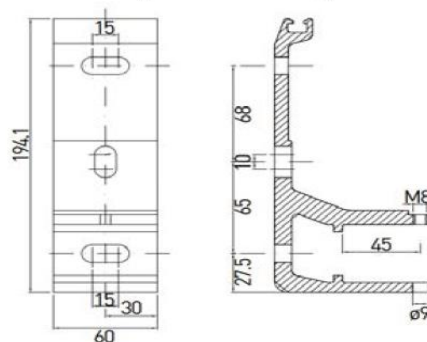

Monteringskonsol for væg