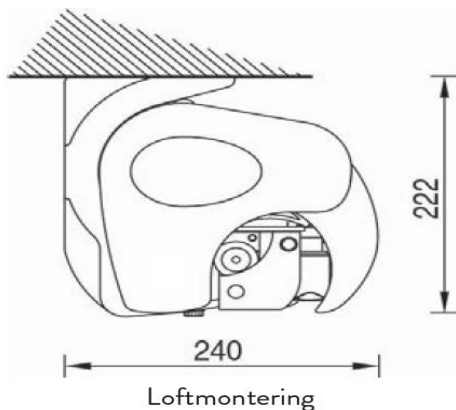

Udfald	Mindste bredde
160 cm	210 cm
210 cm	260 cm
260 cm	310 cm
310 cm	360 cm
360 cm	410 cm

Muligheder:

- Flæse kan tilkøbes

Vindklasse 2, svarende til niveau 5 på Beaufort skalaen 7,9 – 10,7 m/s

Monteringskonsol for loft