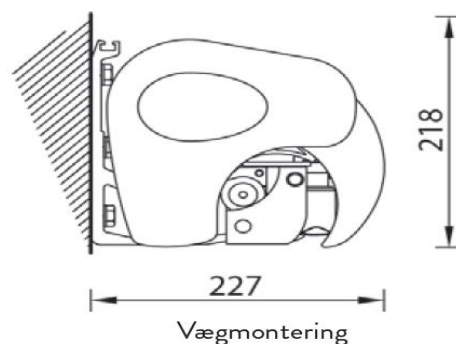

ACRIMO

Markise 6730

Tekniske data

- Semikassettemarkise → synlige arme, men dug er indkapslet i en skål.
- Let at montere, meget fleksibilitet
- Bygget op omkring et bærerør
- 5 års garanti på markiser
- 120 forskellige dugvalg Teflon nanobehandlede, vand og smudsafvisende

Udfald	Mindste bredde
160 cm	210 cm
210 cm	260 cm
260 cm	310 cm
310 cm	360 cm
360 cm	410 cm

Muligheder:

- Flæse kan tilkøbes

Vindklasse 2, svarende til niveau 5 på Beaufort skalaen 7,9 – 10,7 m/s

Monteringskonsol for væg