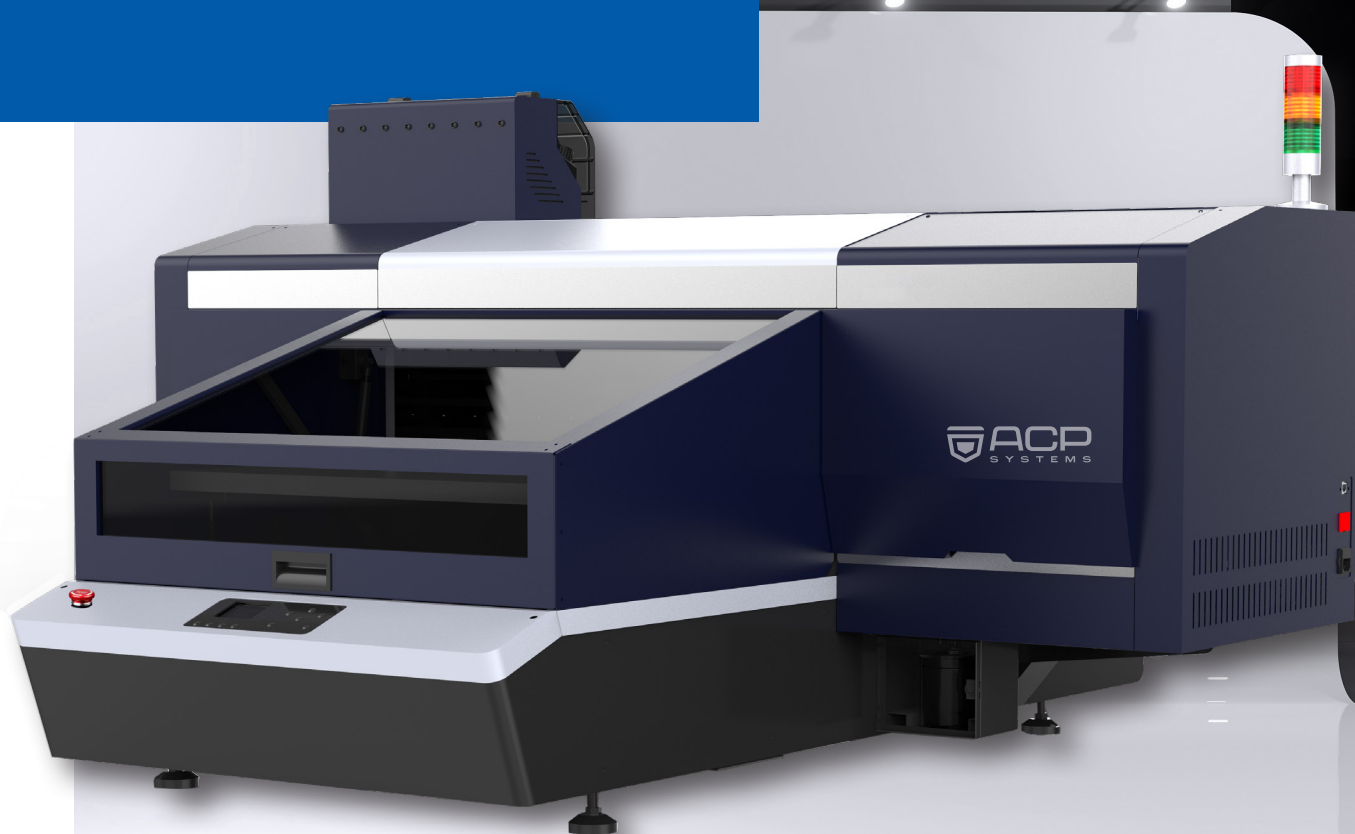

# NV-UV 6060

## TULOSTIN

Tulostaa sekä värillisen että valkoisen samanaikaisesti, ja jossa voi käyttää myös suojaavaa lakkaa optimaalisen lopputuloksen saavuttamiseksi.

Siinä on säädettävä imupöytä vakuumi toiminnolla, mikä takaa joustavuuden erilaisten tuotteiden käsittelyyn ja jossa korkeus säätyy automaattisesti tuotteen koon mukaan.

Laadukas tasotulostin, joka tulostaa jopa 2400 dpi:n tarkkuudella suurelle tulostuspinnalle ja joka mahdollistaa useiden tuotteiden tulostamisen samanaikaisesti.

Print head .....	Toshiba Ce4
Head qty .....	5
Max printing scale .....	600 x 600 mm
Thickness of printing .....	0-100 mm
Print accuracy .....	2 400 dpi
Print mode .....	CMYK + W + V
Print direction .....	Single and double
File format .....	Tiff, jpg, eps, pdf, png, ai, psd etc.
Power requirements .....	230V, 10A
Working enviroment .....	25-35c, 35-65%
Ink type .....	UV base
Dimensions .....	(L, B, H) 1 625 x 1 700 x 960 mm
Printer weight .....	166 kg

## TECHNICAL SPECIFICATION NV-UV-6060