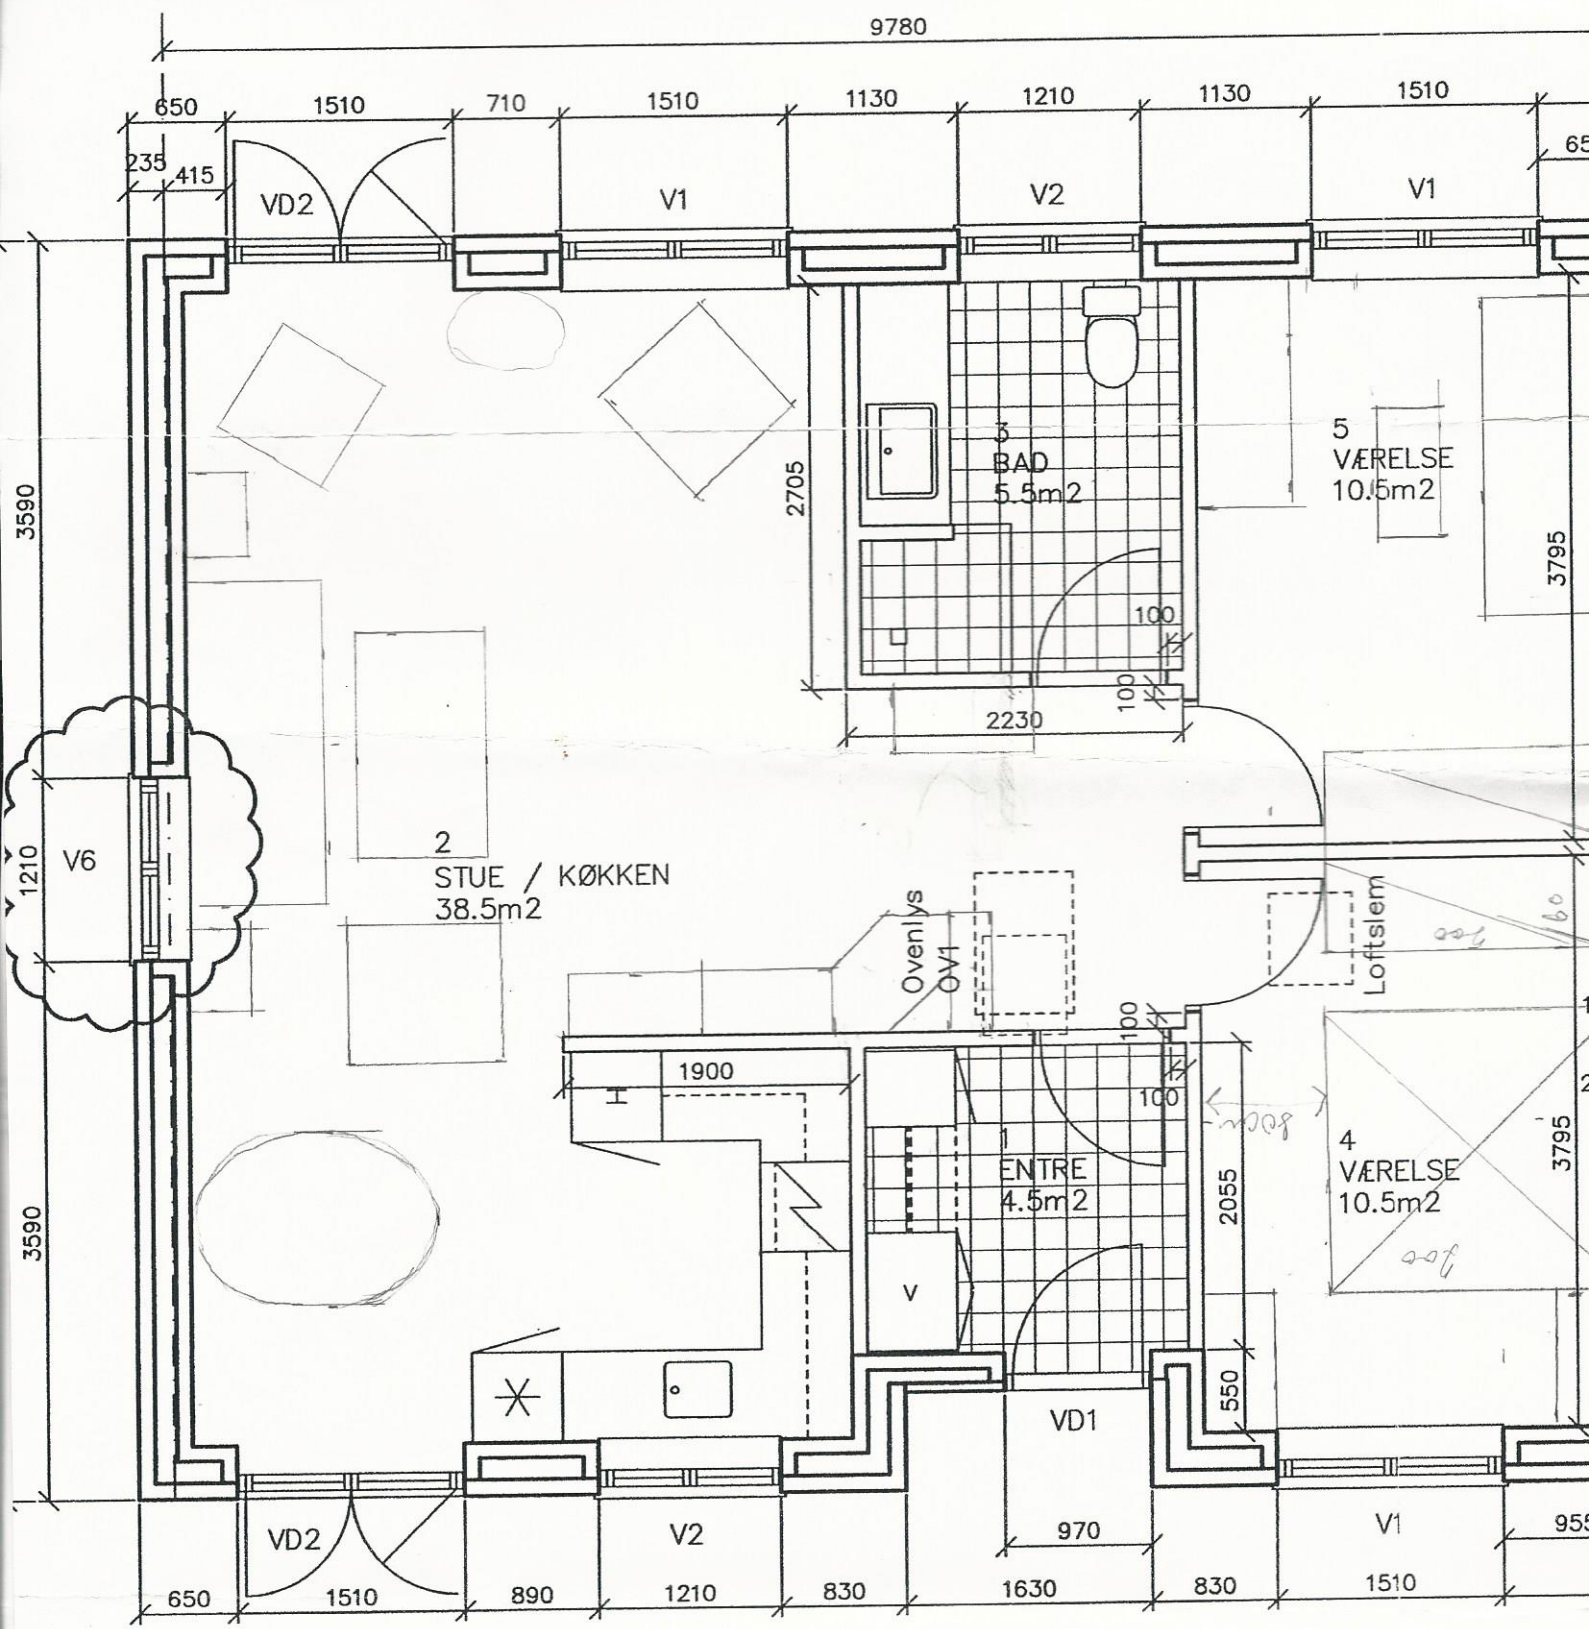

9780

2
STUE / KØKKEN
38.5m²

3
BAD
5.5m²

5
VÆRELSE
10.5m²

ENTRE
4.5m²

4
VÆRELSE
10.5m²

VD2

V1

V2

V1

V6

Ovenlys
OV1

Loftslern

VD2

V2

VD1