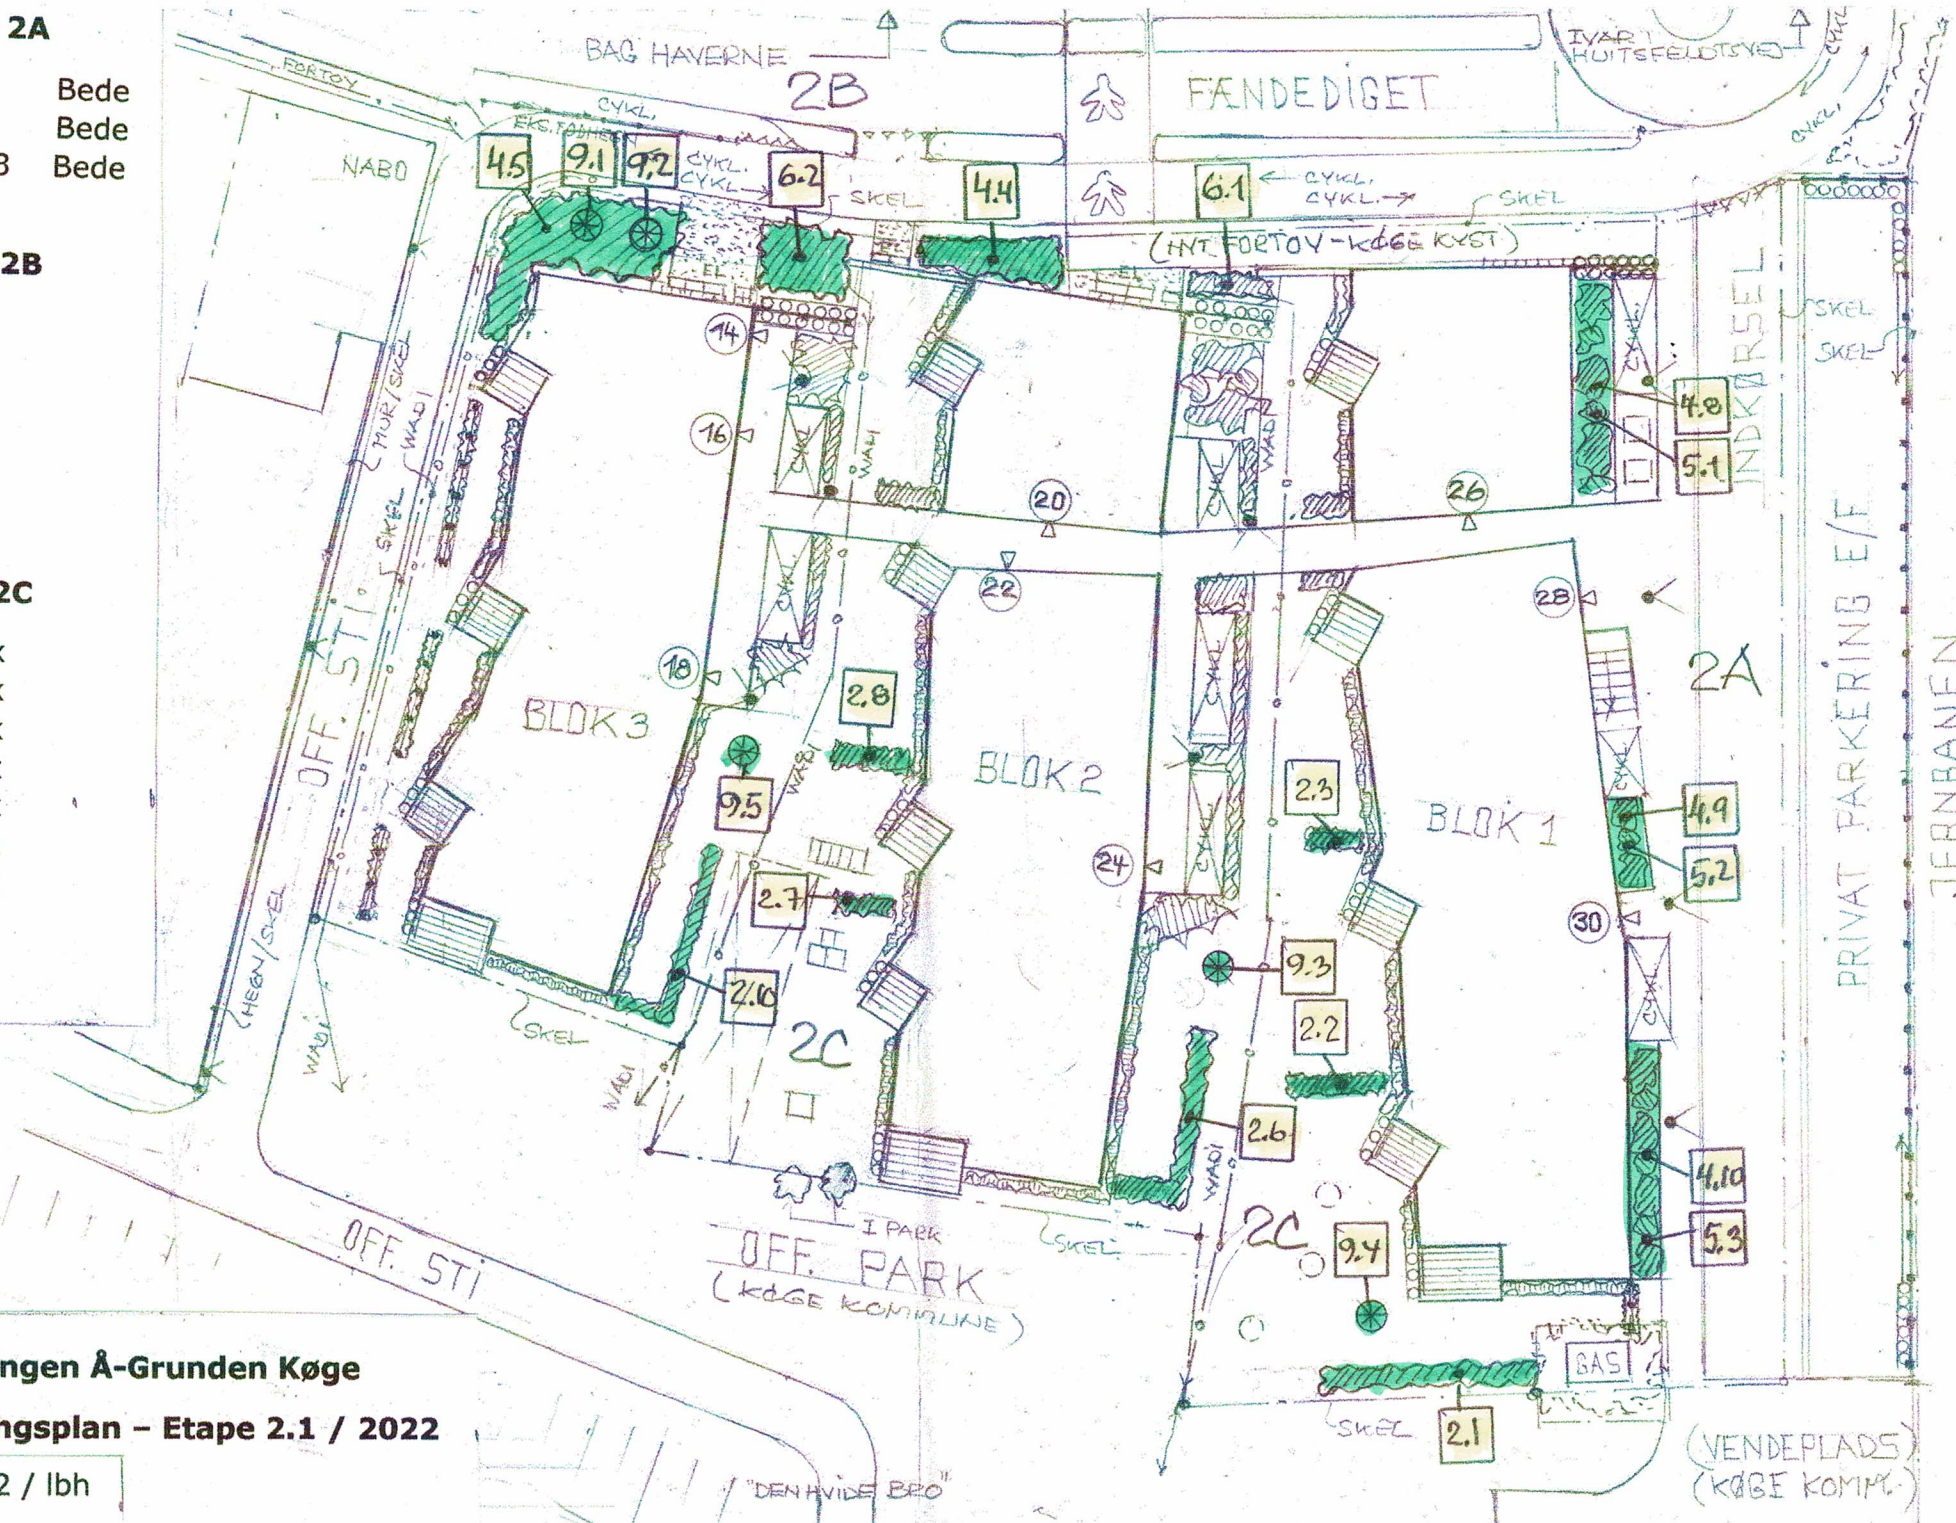

### Område 2A

- 4.8 / 5.1 Bede
- 4.9 / 5.2 Bede
- 4.10 / 5.3 Bede

### Område 2B

- 4.4 Bed
- 4.5 Bed
- 6.1 Bed
- 6.2 Bed
- 9.1 Træ
- 9.2 Træ

### Område 2C

- 2.1 Hæk
- 2.2 Hæk
- 2.3 Hæk
- 2.6 Hæk
- 2.7 Hæk
- 2.8 Hæk
- 2.10 Hæk
- 9.3 Træ
- 9.4 Træ
- 9.5 Træ

Ejerforeningen Å-Grunden Køge

Beplantningsplan - Etape 2.1 / 2022

23.08.2022 / lbh