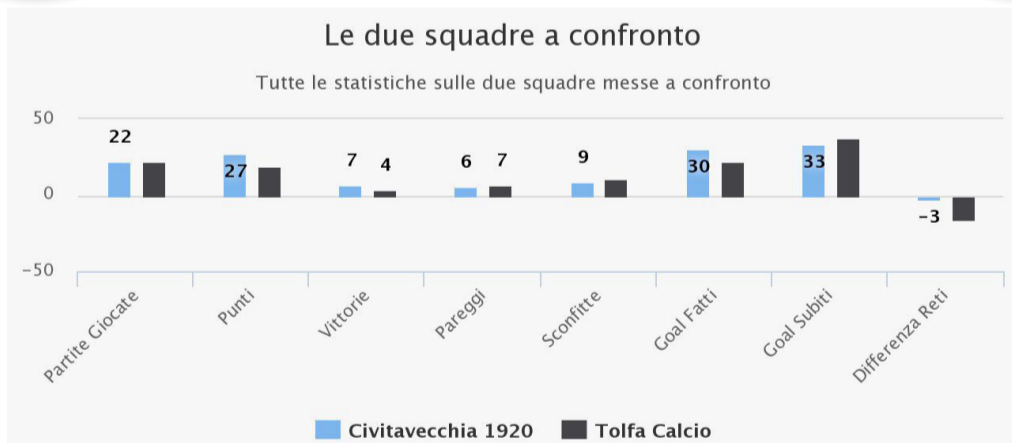

Caffè SUPER OFFERTA PER NUOVO NEGOZIO

Macchinetta Frog € 129,00
50 Clalde Peroni Omaggio

Macchinetta Frog Limited Edition € 149,00
50 Clalde Peroni Omaggio

Capsula a Modo Mio Rossa € 17,50 - 100pz

Point Rossa € 17,50 - 100pz

Cialda Robusta 50pz € 6,00
Cialda Arabica 50pz € 7,00

Sistema Nespresso, A modo mio, Espresso Point
Arabica 50pz € 9,00
Robusta 50pz € 8,00

Cialda Rossa € 21,00 - 150pz

Nespresso Rossa € 17,50 - 100pz

VIALE G. MATTEOTTI, 72 - CIVITAVECCHIA - TEL. 320 3141162