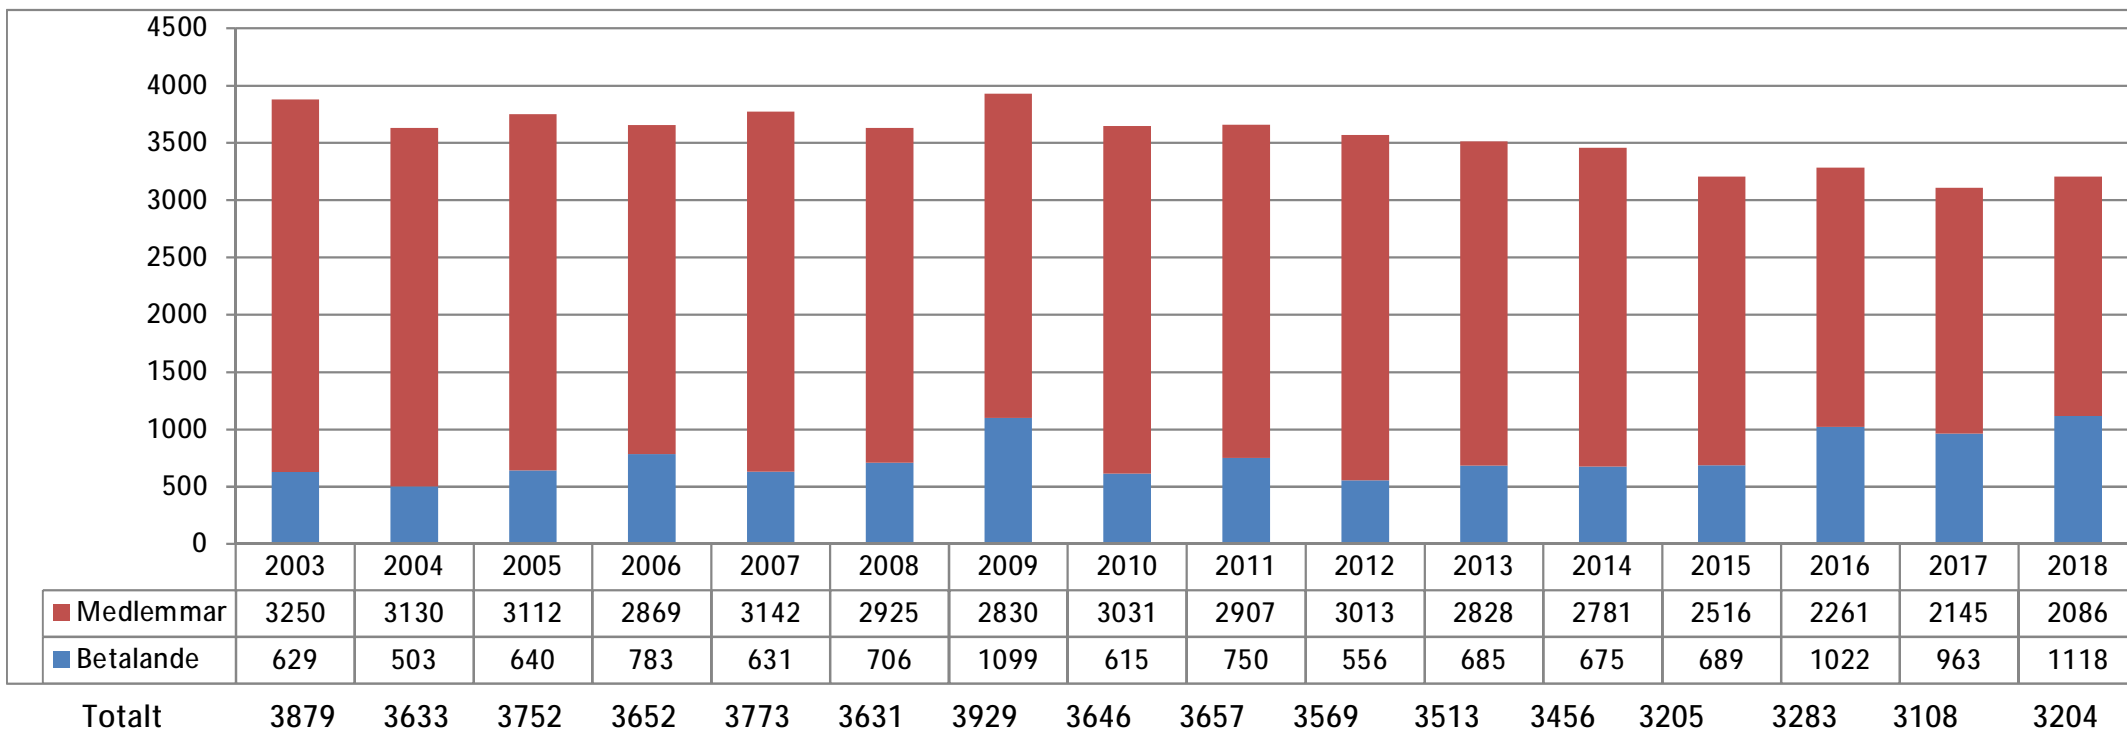

Totalt antal besökare

Betalande besökare

	2003	2004	2005	2006	2007	2008	2009	2010	2011	2012	2013	2014	2015	2016	2017	2018
I grupp	321	236	298	333	280	364	399	205	336	116	144	151	80	172		
Enskilt	308	267	342	450	351	342	700	410	414	440	541	524	609	850	963	1118

Betalande 629 503 640 783 631 706 1099 615 750 556 685 675 689 1022 963 1118

Skilnad -126 137 143 -152 75 393 -484 135 -194 129 -10 14 333 -59 155

Bokföring 34435 49226 49226