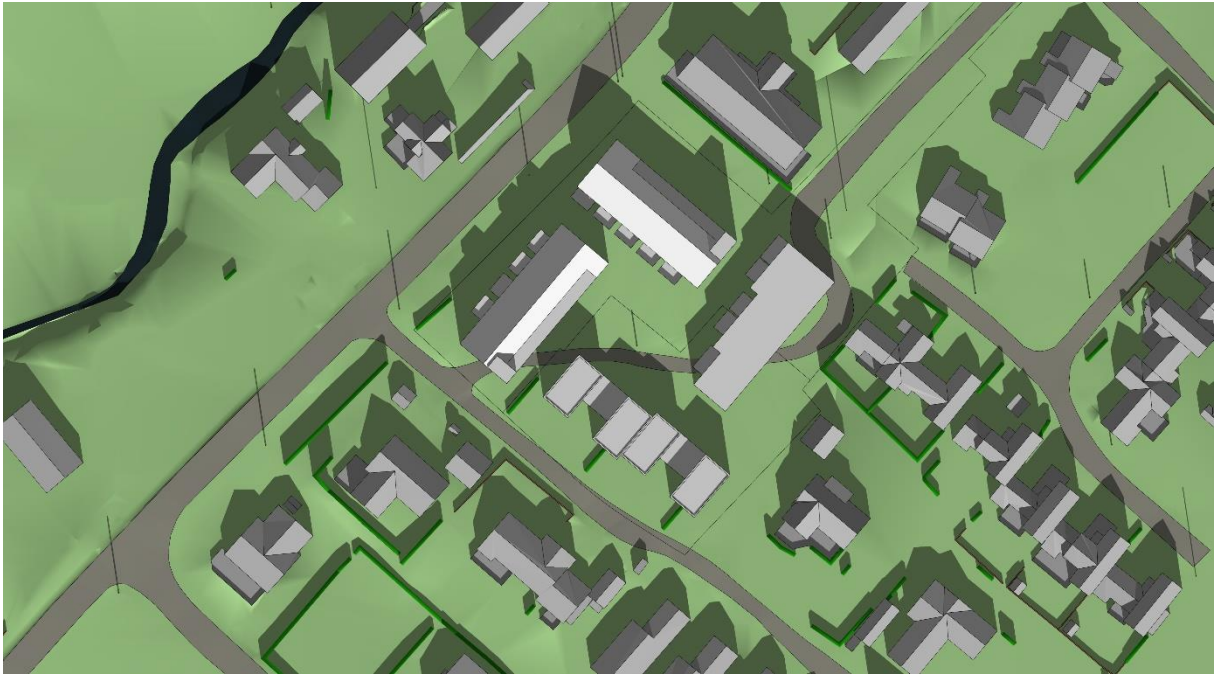

## Alternativ C

Blokk nord 2,5 etg.:	12 leiligheter	ca. 760 m <sup>2</sup> sBRA
Blokk vest 2,5 etg.:	12 leiligheter	ca. 760 m <sup>2</sup> sBRA
Blokk øst 2 etg.:	10 leiligheter	ca. 600 m <sup>2</sup> sBRA
<u>Rekkehus à 120 m<sup>2</sup>:</u>	<u>4 enheter</u>	<u>ca. 480 m<sup>2</sup> sBRA</u>
<b>Samlet</b>	<b>38 enheter</b>	<b>ca. 2 600 m<sup>2</sup> sBRA</b>

Oversiktsbilde mot nordøst

Situasjonsplan med standpunkter for 3D-illustrasjoner

Sol/ skygge 21. mars kl 12

Sol/ skygge 21. mars kl 16

Sol/ skygge 23. juni kl 12

Sol/ skygge 23. juni kl 15

Sol/ skygge 23. juni kl 18

Oversiktsbilde mot nordøst

Situasjonsplan med standpunkt for 3D-illustrasjoner

Sol/ skygge 21. mars kl 12

Sol/ skygge 21. mars kl 16

Sol/ skygge 23. juni kl 12

Sol/ skygge 23. juni kl 15

Sol/ skygge 23. juni kl 18