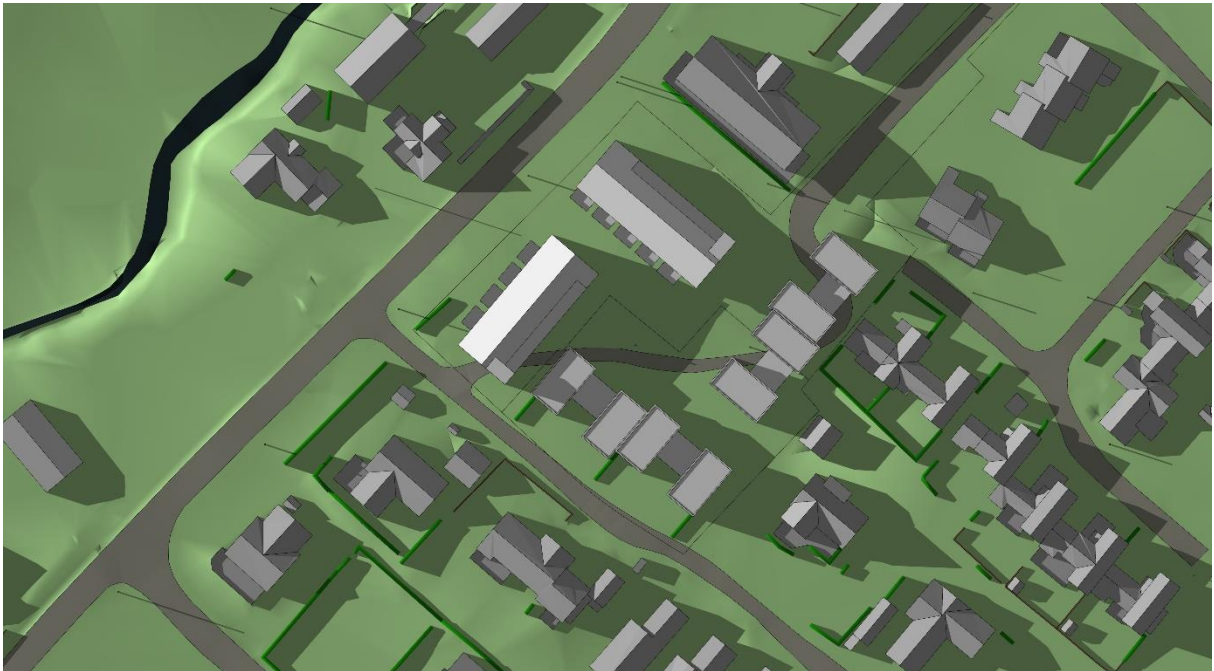

Oversiktsbilde mot nordøst

Situasjonsplan med standpunkter for 3D-illustrasjoner

Sol/ skygge 21. mars kl 12

Sol/ skygge 21. mars kl 16

Sol/ skygge 23. juni kl 12

Sol/ skygge 23. juni kl 15

Sol/ skygge 23. juni kl 18

Sol/ skygge 23. juni kl 20

1/ Fra hovedveien mot nordøst

2/ Fra hovedveien mot nordøst

3/ Fra hovedveien mot sør

4/ Fra Valsåmyra mot sørvest

5/ Fra Valsåmyra mot vest

6/ Fra sidevei mot nordvest