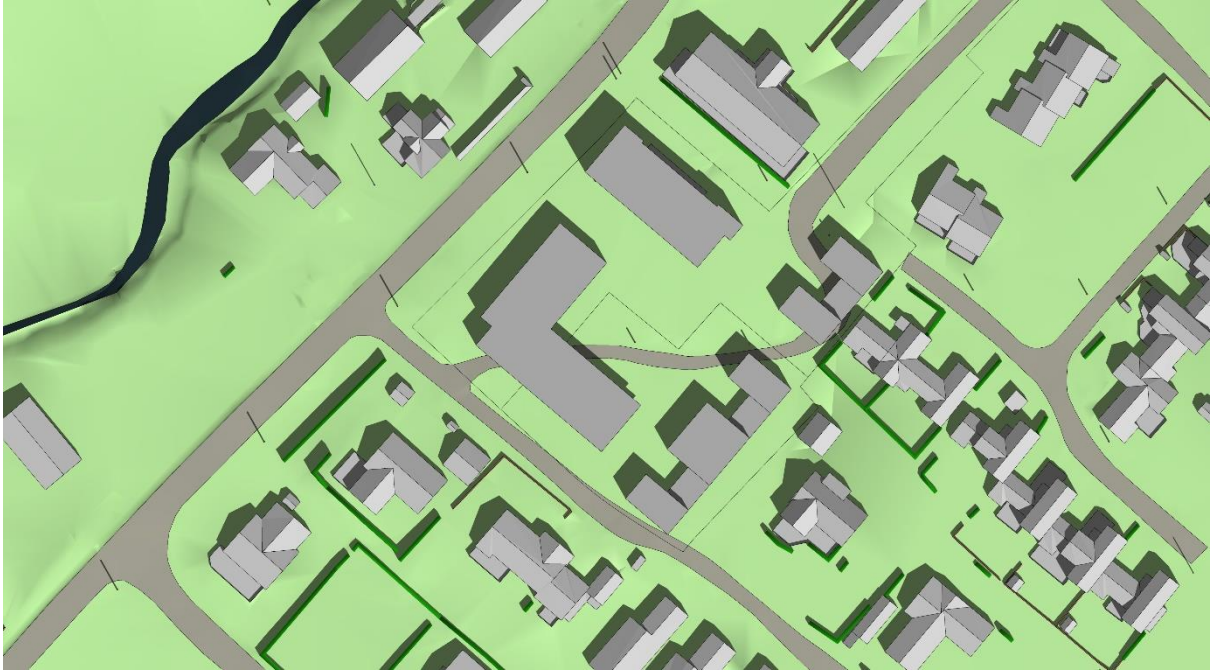

Oversiktsbilde mot nordøst

Situasjonsplan med standpunkter for 3D-illustrasjoner

Sol/ skygge 21. mars kl 12

Sol/ skygge 21. mars kl 16

Sol/ skygge 23. juni kl 12

Sol/ skygge 23. juni kl 15

Sol/ skygge 23. juni kl 18

Sol/ skygge 23. juni kl 20

1/ Fra hovedveien mot nordøst

2/ Fra hovedveien mot nordøst

3/ Fra hovedveien mot sør

4/ Fra Valsåmyra mot sørvest

5/ Fra Valsåmyra mot vest

6/ Fra sidevei mot nordvest

Oversiktsbilde mot nordøst

Situasjonsplan med standpunkt for 3D-illustrasjoner

Sol/ skygge 21. mars kl 12

Sol/ skygge 21. mars kl 16

Sol/ skygge 23. juni kl 12

Sol/ skygge 23. juni kl 15

Sol/ skygge 23. juni kl 18