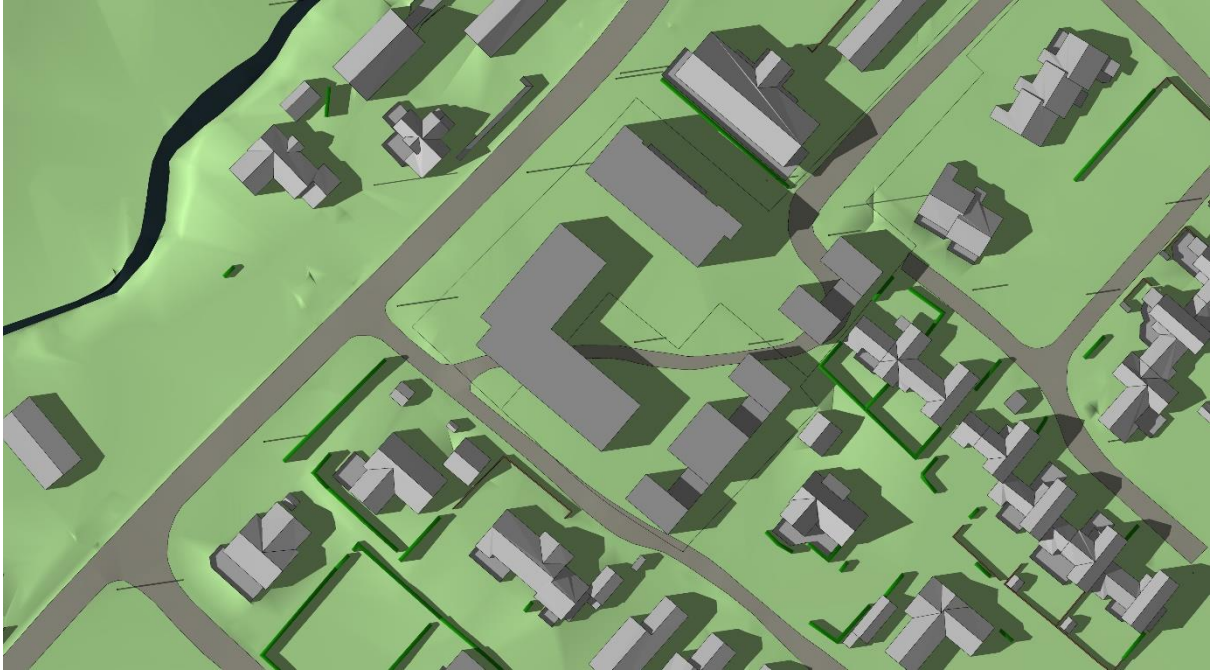

## Alternativ A

Blokk nord 3 etg.:	12 leiligheter	ca. 800 m <sup>2</sup> sBRA
Blokk vest 2 etg.:	16 leiligheter	ca. 1080 m <sup>2</sup> sBRA
Rekkehus à 120 m <sup>2</sup> :	6 enheter	ca. 720 m <sup>2</sup> sBRA
<b>Samlet</b>	<b>34 enheter</b>	<b>ca. 2 600 m<sup>2</sup> sBRA</b>

Oversiktsbilde mot nordøst

Situasjonsplan med standpunkter for 3D-illustrasjoner

Sol/ skygge 21. mars kl 12

Sol/ skygge 21. mars kl 16

Sol/ skygge 23. juni kl 12

Sol/ skygge 23. juni kl 15

Sol/ skygge 23. juni kl 18

Sol/ skygge 23. juni kl 20

1/ Fra hovedveien mot nordøst

2/ Fra hovedveien mot nordøst

3/ Fra hovedveien mot sør

4/ Fra Valsåmyra mot sørvest

5/ Fra Valsåmyra mot vest

6/ Fra sidevei mot nordvest

Oversiktsbilde mot nordøst

Situasjonsplan med standpunkt for 3D-illustrasjoner

Sol/ skygge 21. mars kl 12

Sol/ skygge 21. mars kl 16

Sol/ skygge 23. juni kl 12

Sol/ skygge 23. juni kl 15

Sol/ skygge 23. juni kl 18