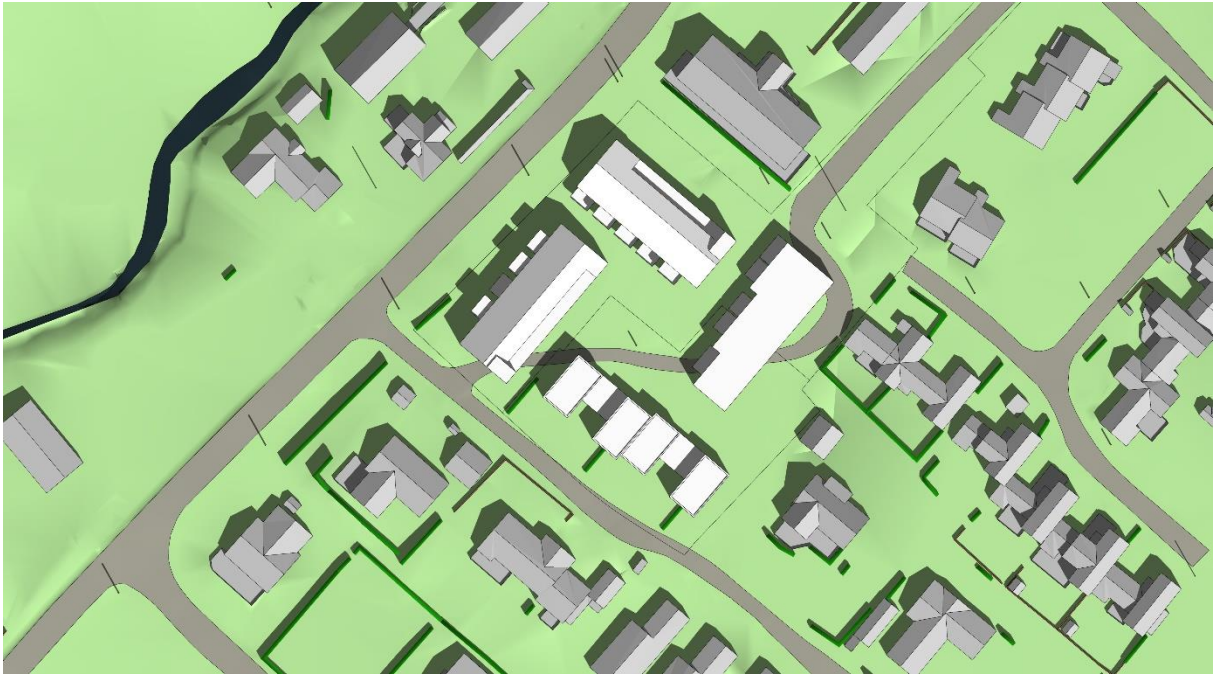

Oversiktsbilde mot nordøst

Situasjonsplan med standpunkter for 3D-illustrasjoner

Sol/ skygge 21. mars kl 12

Sol/ skygge 21. mars kl 16

Sol/ skygge 23. juni kl 12

Sol/ skygge 23. juni kl 15

Sol/ skygge 23. juni kl 18

Sol/ skygge 23. juni kl 20

1/ Fra hovedveien mot nordøst

2/ Fra hovedveien mot nordøst

3/ Fra hovedveien mot sør

4/ Fra Valsåmyra mot sørvest

5/ Fra Valsåmyra mot vest

6/ Fra sidevei mot nordvest

Oversiktsbilde mot nordøst

Situasjonsplan med standpunkt for 3D-illustrasjoner

Sol/ skygge 21. mars kl 12

Sol/ skygge 21. mars kl 16

Sol/ skygge 23. juni kl 12

Sol/ skygge 23. juni kl 15

Sol/ skygge 23. juni kl 18