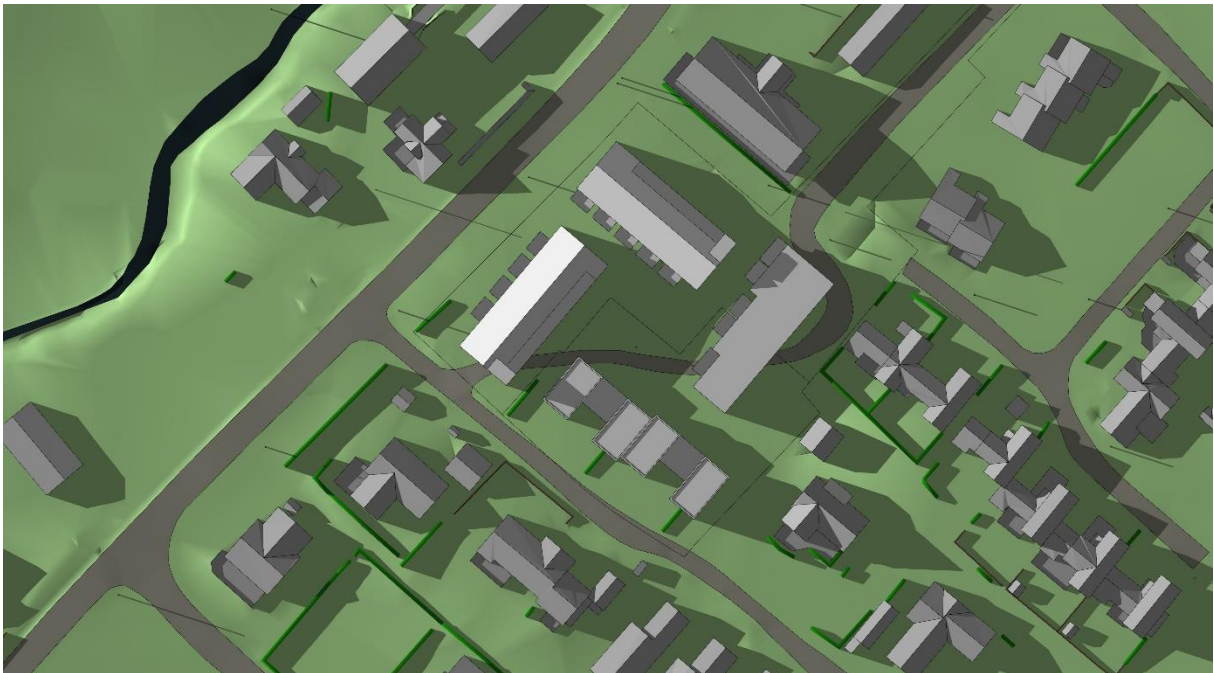

Oversiktsbilde mot nordøst

Situasjonsplan med standpunkter for 3D-illustrasjoner

Sol/ skygge 21. mars kl 12

Sol/ skygge 21. mars kl 16

Sol/ skygge 23. juni kl 12

Sol/ skygge 23. juni kl 15

Sol/ skygge 23. juni kl 18

Sol/ skygge 23. juni kl 20

1/ Fra hovedveien mot nordøst

2/ Fra hovedveien mot nordøst

3/ Fra hovedveien mot sør

4/ Fra Valsåmyra mot sørvest

5/ Fra Valsåmyra mot vest

6/ Fra sidevei mot nordvest

Oversiktsbilde mot nordøst

Situasjonsplan med standpunkt for 3D-illustrasjoner

Sol/ skygge 21. mars kl 12

Sol/ skygge 21. mars kl 16

Sol/ skygge 23. juni kl 12

Sol/ skygge 23. juni kl 15

Sol/ skygge 23. juni kl 18