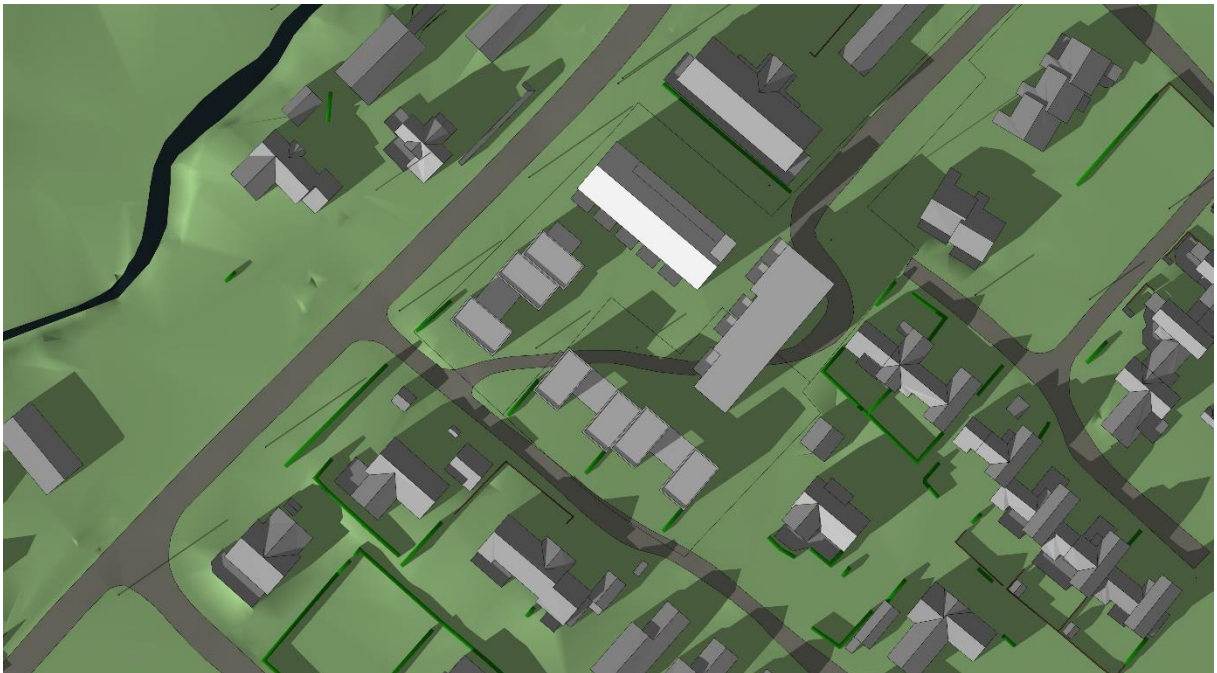

## Alternativ B

Blokk nord 2,5 etg.:	12 leiligheter	ca. 760 m <sup>2</sup> sBRA
Blokk øst 3 etg.:	15 leiligheter	ca. 1 000 m <sup>2</sup> sBRA
Rekkehus à 120 m <sup>2</sup> :	7 enheter	ca. 840 m <sup>2</sup> sBRA
<b>Samlet</b>	<b>34 enheter</b>	<b>ca. 2 600 m<sup>2</sup> sBRA</b>

Oversiktsbilde mot nordøst

Situasjonsplan med standpunkt for 3D-illustrasjoner

Sol/ skygge 21. mars kl 12

Sol/ skygge 21. mars kl 16

Sol/ skygge 23. juni kl 12

Sol/ skygge 23. juni kl 15

Sol/ skygge 23. juni kl 18

Sol/ skygge 23. juni kl 20

1/ Fra hovedveien mot nordøst

2/ Fra hovedveien mot nordøst

3/ Fra hovedveien mot sør

4/ Fra Valsåmyra mot sørvest

5/ Fra Valsåmyra mot vest

6/ Fra sidevei mot nordvest