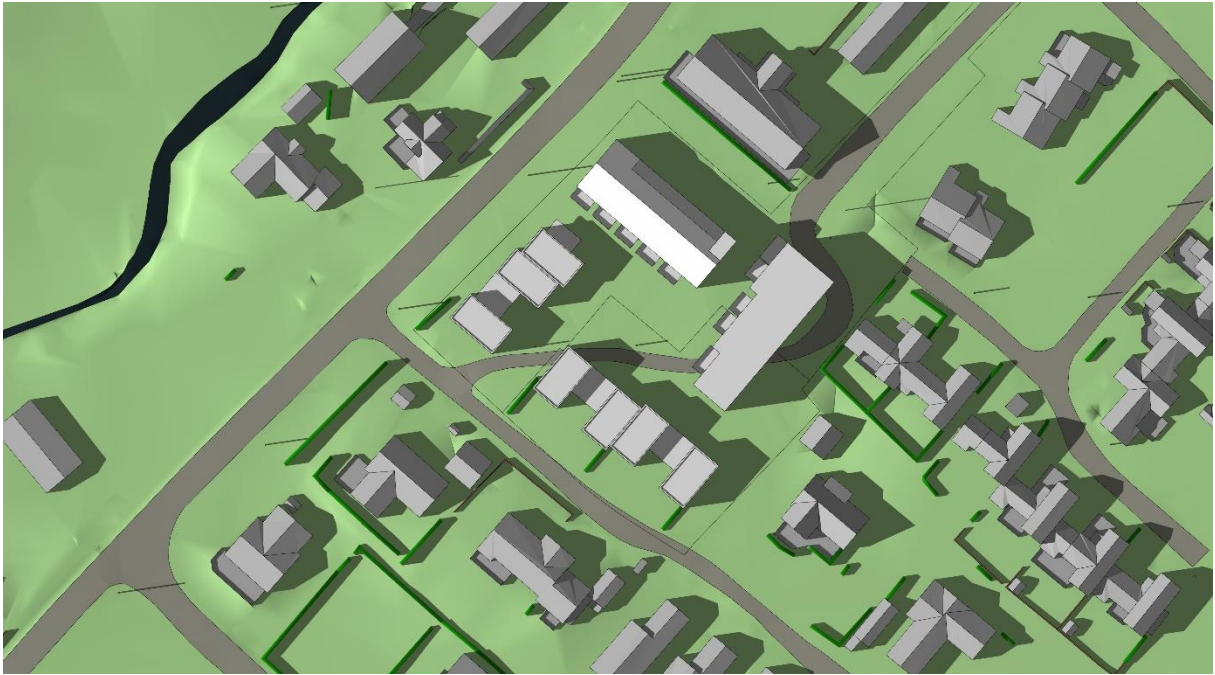

Oversiktsbilde mot nordøst

Situasjonsplan med standpunkt for 3D-illustrasjoner

Sol/ skygge 21. mars kl 12

Sol/ skygge 21. mars kl 16

Sol/ skygge 23. juni kl 12

Sol/ skygge 23. juni kl 15

Sol/ skygge 23. juni kl 18

Sol/ skygge 23. juni kl 20

1/ Fra hovedveien mot nordøst

2/ Fra hovedveien mot nordøst

3/ Fra hovedveien mot sør

4/ Fra Valsåmyra mot sørvest

5/ Fra Valsåmyra mot vest

6/ Fra sidevei mot nordvest

Oversiktsbilde mot nordøst

Situasjonsplan med standpunkter for 3D-illustrasjoner

Sol/ skygge 21. mars kl 12

Sol/ skygge 21. mars kl 16

Sol/ skygge 23. juni kl 12

Sol/ skygge 23. juni kl 15

Sol/ skygge 23. juni kl 18