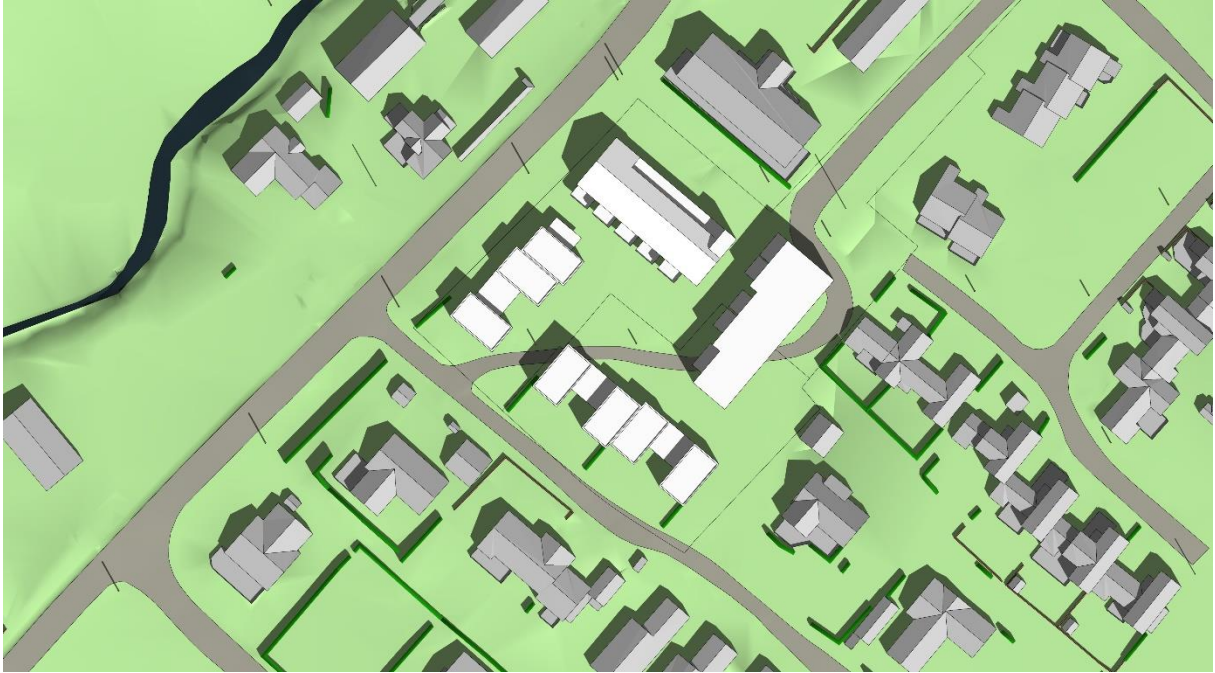

Oversiktsbilde mot nordøst

Situasjonsplan med standpunkt for 3D-illustrasjoner

Sol/ skygge 21. mars kl 12

Sol/ skygge 21. mars kl 16

Sol/ skygge 23. juni kl 12

Sol/ skygge 23. juni kl 15

Sol/ skygge 23. juni kl 18

Sol/ skygge 23. juni kl 20

1/ Fra hovedveien mot nordøst

2/ Fra hovedveien mot nordøst

3/ Fra hovedveien mot sør

4/ Fra Valsåmyra mot sørvest

5/ Fra Valsåmyra mot vest

6/ Fra sidevei mot nordvest

Oversiktsbilde mot nordøst

Situasjonsplan med standpunkter for 3D-illustrasjoner

Sol/ skygge 21. mars kl 12

Sol/ skygge 21. mars kl 16

Sol/ skygge 23. juni kl 12

Sol/ skygge 23. juni kl 15

Sol/ skygge 23. juni kl 18