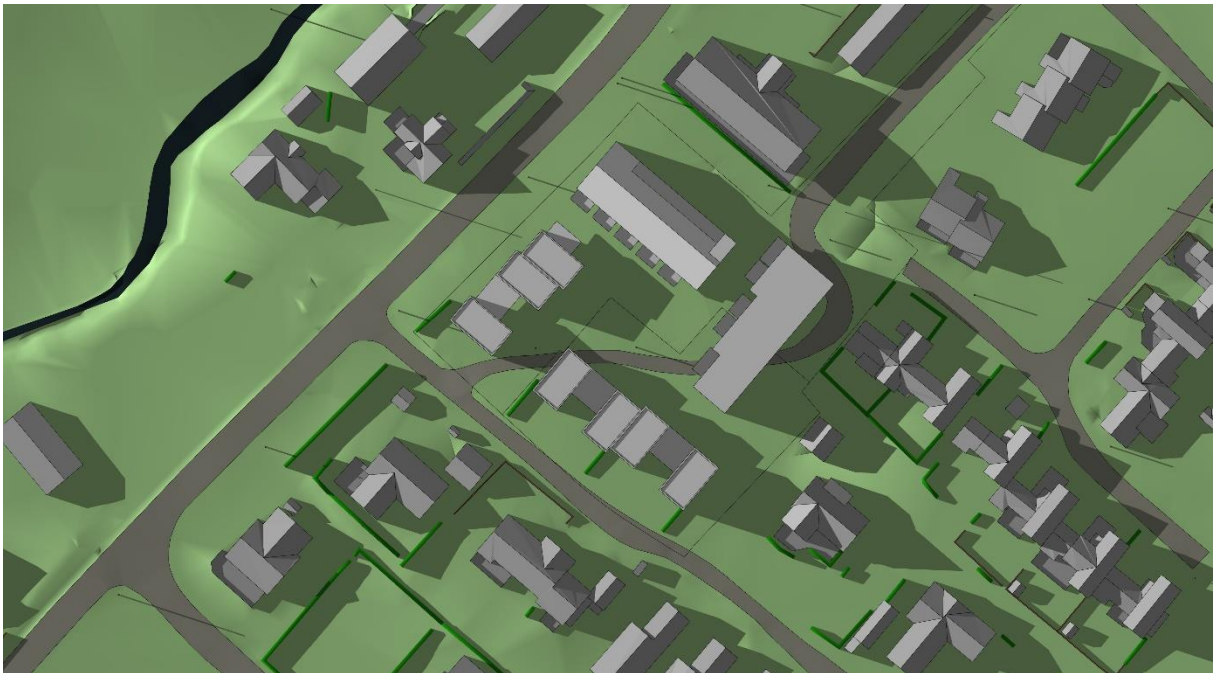

Oversiktsbilde mot nordøst

Situasjonsplan med standpunkt for 3D-illustrasjoner

Sol/ skygge 21. mars kl 12

Sol/ skygge 21. mars kl 16

Sol/ skygge 23. juni kl 12

Sol/ skygge 23. juni kl 15

Sol/ skygge 23. juni kl 18

Sol/ skygge 23. juni kl 20

1/ Fra hovedveien mot nordøst

2/ Fra hovedveien mot nordøst

3/ Fra hovedveien mot sør

4/ Fra Valsåmyra mot sørvest

5/ Fra Valsåmyra mot vest

6/ Fra sidevei mot nordvest

Oversiktsbilde mot nordøst

Situasjonsplan med standpunkter for 3D-illustrasjoner

Sol/ skygge 21. mars kl 12

Sol/ skygge 21. mars kl 16

Sol/ skygge 23. juni kl 12

Sol/ skygge 23. juni kl 15

Sol/ skygge 23. juni kl 18