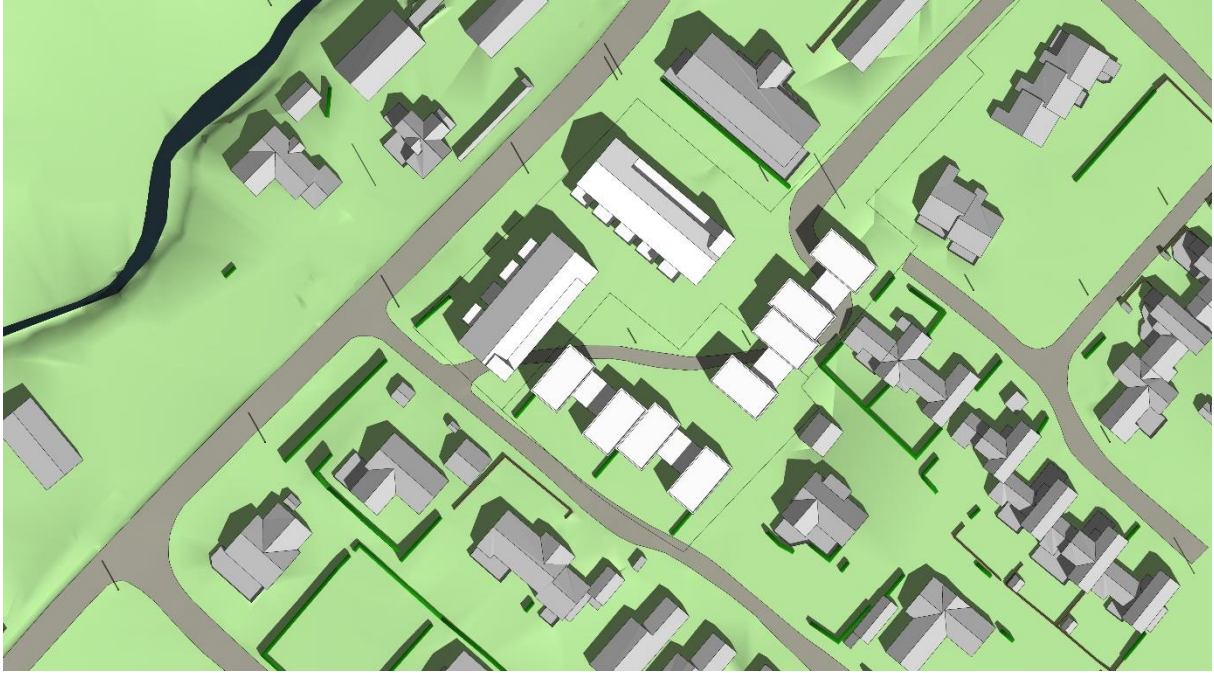

Oversiktsbilde mot nordøst

Situasjonsplan med standpunkter for 3D-illustrasjoner

Sol/ skygge 21. mars kl 12

Sol/ skygge 21. mars kl 16

Sol/ skygge 23. juni kl 12

Sol/ skygge 23. juni kl 15

Sol/ skygge 23. juni kl 18

Sol/ skygge 23. juni kl 20

1/ Fra hovedveien mot nordøst

2/ Fra hovedveien mot nordøst

3/ Fra hovedveien mot sør

4/ Fra Valsåmyra mot sørvest

5/ Fra Valsåmyra mot vest

6/ Fra sidevei mot nordvest