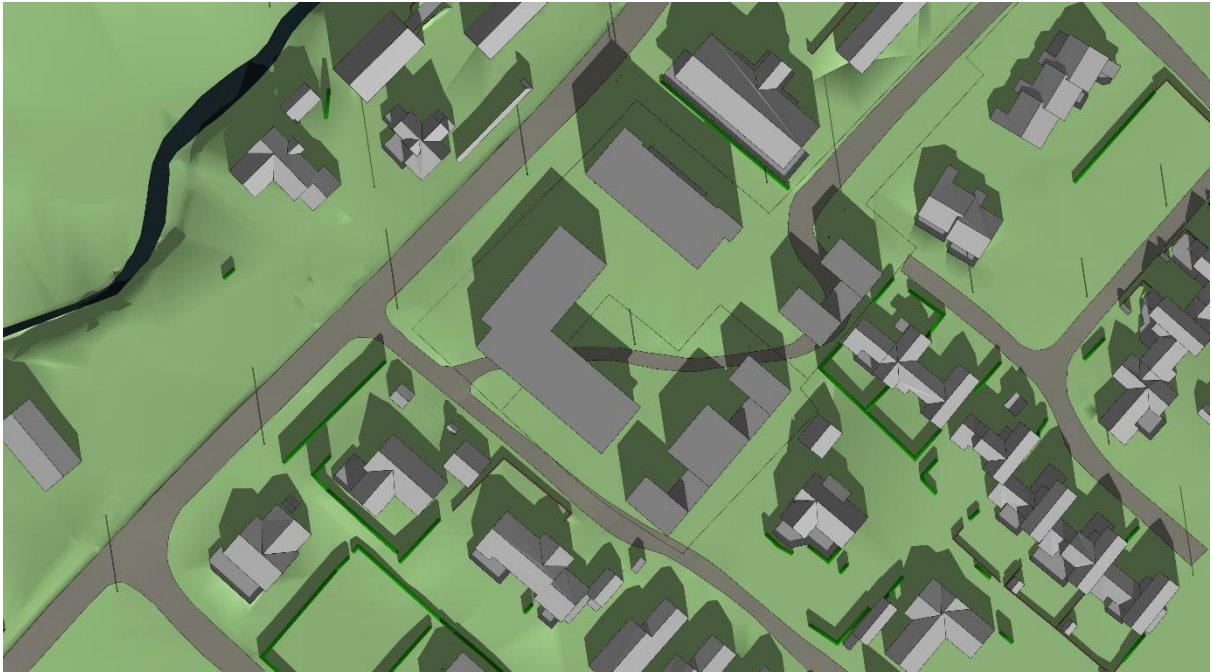

## Alternativ A

Blokk nord 3 etg.:	12 leiligheter	ca. 800 m <sup>2</sup> sBRA
Blokk vest 2 etg.:	16 leiligheter	ca. 1080 m <sup>2</sup> sBRA
Rekkehus à 120 m <sup>2</sup> :	6 enheter	ca. 720 m <sup>2</sup> sBRA
<b>Samlet</b>	<b>34 enheter</b>	<b>ca. 2 600 m<sup>2</sup> sBRA</b>

Oversiktsbilde mot nordøst

Situasjonsplan med standpunkter for 3D-illustrasjoner

Sol/ skygge 21. mars kl 12

Sol/ skygge 21. mars kl 16

Sol/ skygge 23. juni kl 12

Sol/ skygge 23. juni kl 15

Sol/ skygge 23. juni kl 18

Sol/ skygge 23. juni kl 20

1/ Fra hovedveien mot nordøst

2/ Fra hovedveien mot nordøst

3/ Fra hovedveien mot sør

4/ Fra Valsåmyra mot sørvest

5/ Fra Valsåmyra mot vest

6/ Fra sidevei mot nordvest