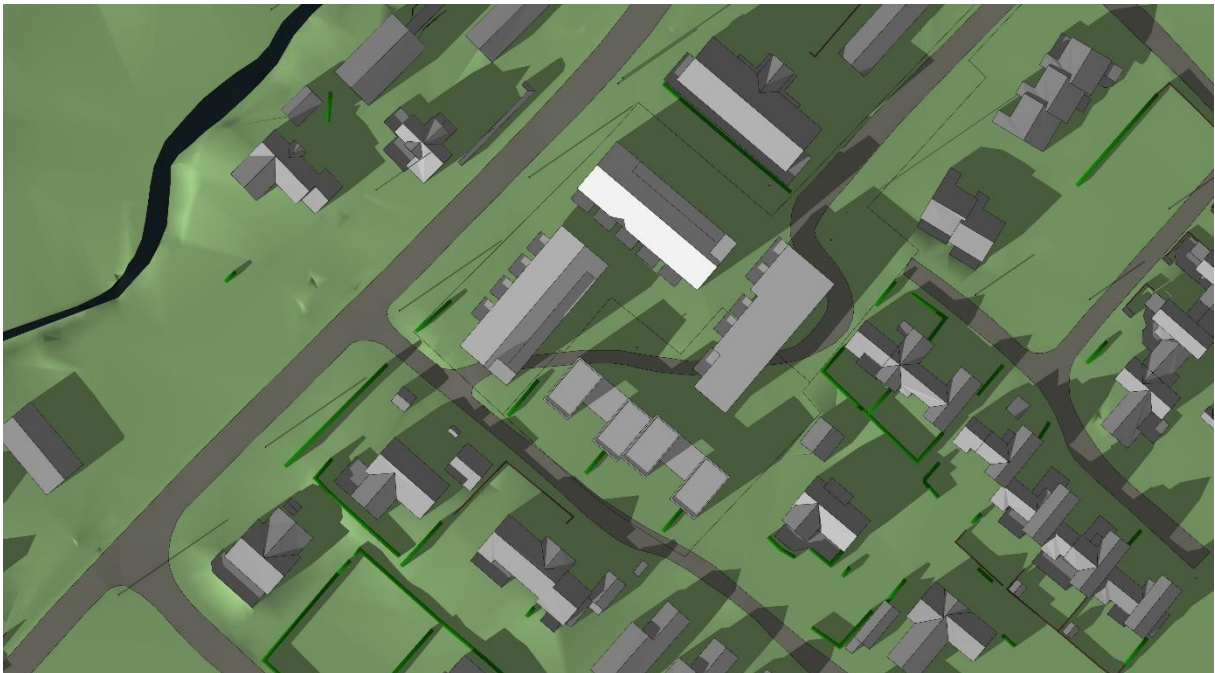

## Alternativ C

Blokk nord 2,5 etg.:	12 leiligheter	ca. 760 m <sup>2</sup> sBRA
Blokk vest 2,5 etg.:	12 leiligheter	ca. 760 m <sup>2</sup> sBRA
Blokk øst 2 etg.:	10 leiligheter	ca. 600 m <sup>2</sup> sBRA
<u>Rekkehus à 120 m<sup>2</sup>:</u>	<u>4 enheter</u>	<u>ca. 480 m<sup>2</sup> sBRA</u>
<b>Samlet</b>	<b>38 enheter</b>	<b>ca. 2 600 m<sup>2</sup> sBRA</b>

Oversiktsbilde mot nordøst

Situasjonsplan med standpunkter for 3D-illustrasjoner

Sol/ skygge 21. mars kl 12

Sol/ skygge 21. mars kl 16

Sol/ skygge 23. juni kl 12

Sol/ skygge 23. juni kl 15

Sol/ skygge 23. juni kl 18