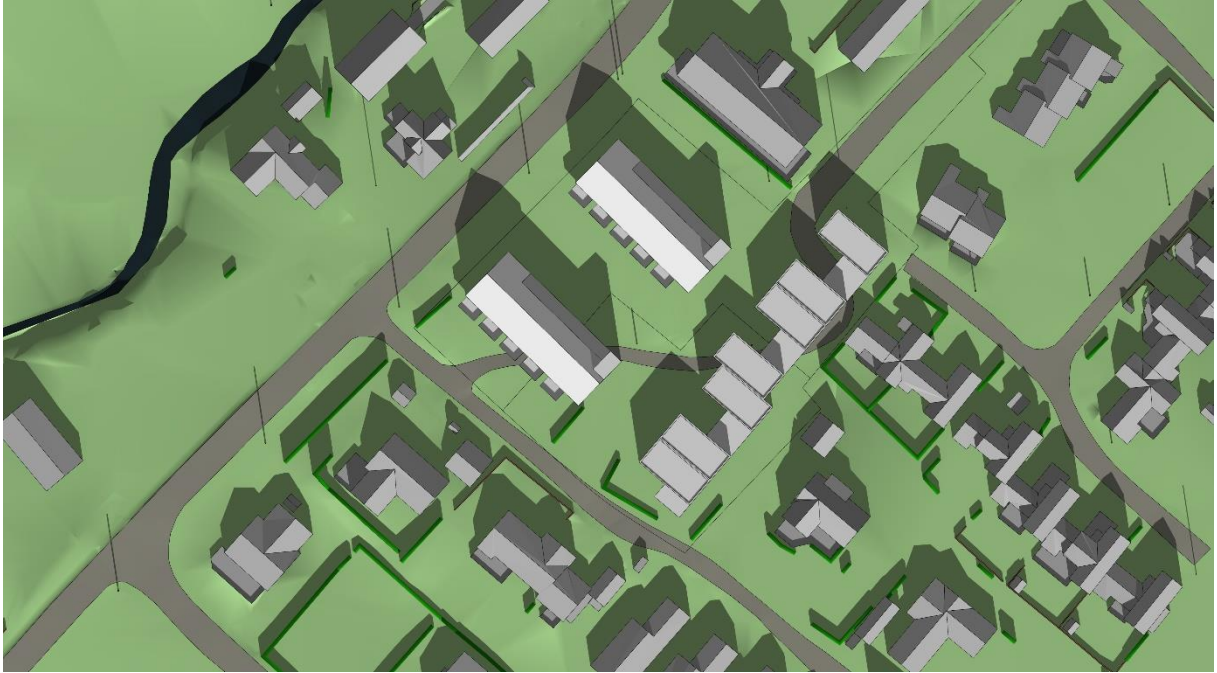

Oversiktsbilde mot nordøst

Situasjonsplan med standpunkter for 3D-illustrasjoner

Sol/ skygge 21. mars kl 12

Sol/ skygge 21. mars kl 16

Sol/ skygge 23. juni kl 12

Sol/ skygge 23. juni kl 15

Sol/ skygge 23. juni kl 18

Oversiktsbilde mot nordøst

Situasjonsplan med standpunkt for 3D-illustrasjoner

Sol/ skygge 21. mars kl 12

Sol/ skygge 21. mars kl 16

Sol/ skygge 23. juni kl 12

Sol/ skygge 23. juni kl 15

Sol/ skygge 23. juni kl 18

Sol/ skygge 23. juni kl 20

1/ Fra hovedveien mot nordøst

2/ Fra hovedveien mot nordøst

3/ Fra hovedveien mot sør

4/ Fra Valsåmyra mot sørvest

5/ Fra Valsåmyra mot vest

6/ Fra sidevei mot nordvest