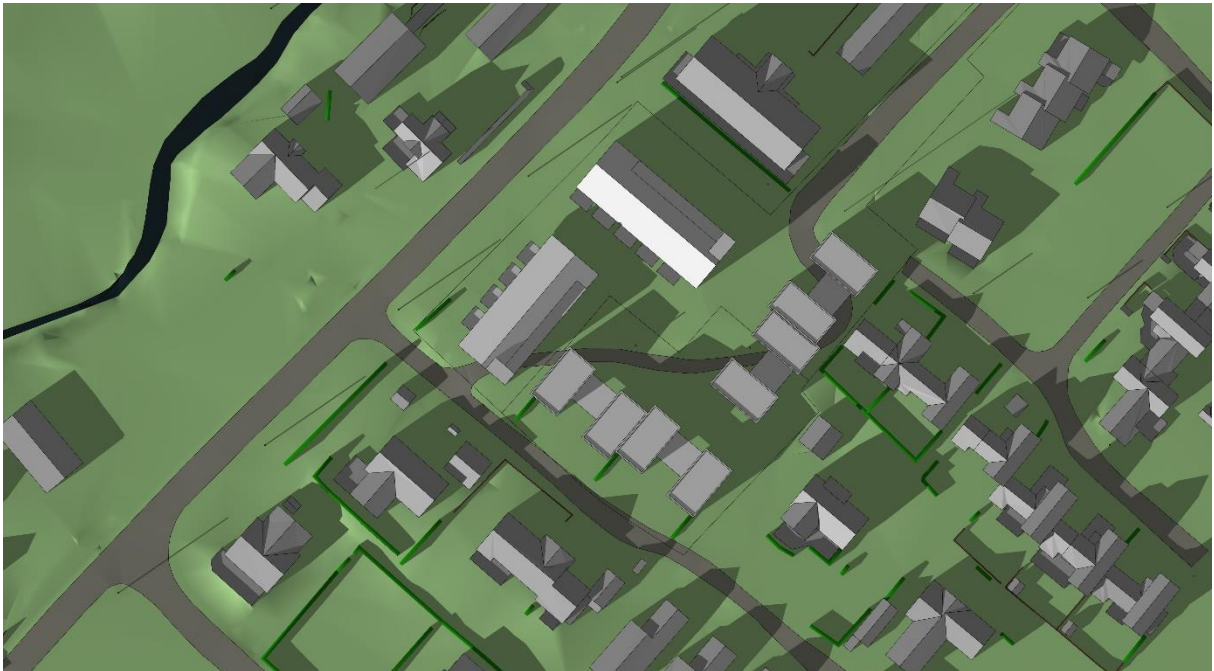

Oversiktsbilde mot nordøst

Situasjonsplan med standpunkt for 3D-illustrasjoner

Sol/ skygge 21. mars kl 12

Sol/ skygge 21. mars kl 16

Sol/ skygge 23. juni kl 12

Sol/ skygge 23. juni kl 15

Sol/ skygge 23. juni kl 18

Oversiktsbilde mot nordøst

Situasjonsplan med standpunkter for 3D-illustrasjoner

Sol/ skygge 21. mars kl 12

Sol/ skygge 21. mars kl 16

Sol/ skygge 23. juni kl 12

Sol/ skygge 23. juni kl 15

Sol/ skygge 23. juni kl 18

Sol/ skygge 23. juni kl 20

1/ Fra hovedveien mot nordøst

2/ Fra hovedveien mot nordøst

3/ Fra hovedveien mot sør

4/ Fra Valsåmyra mot sørvest

5/ Fra Valsåmyra mot vest

6/ Fra sidevei mot nordvest