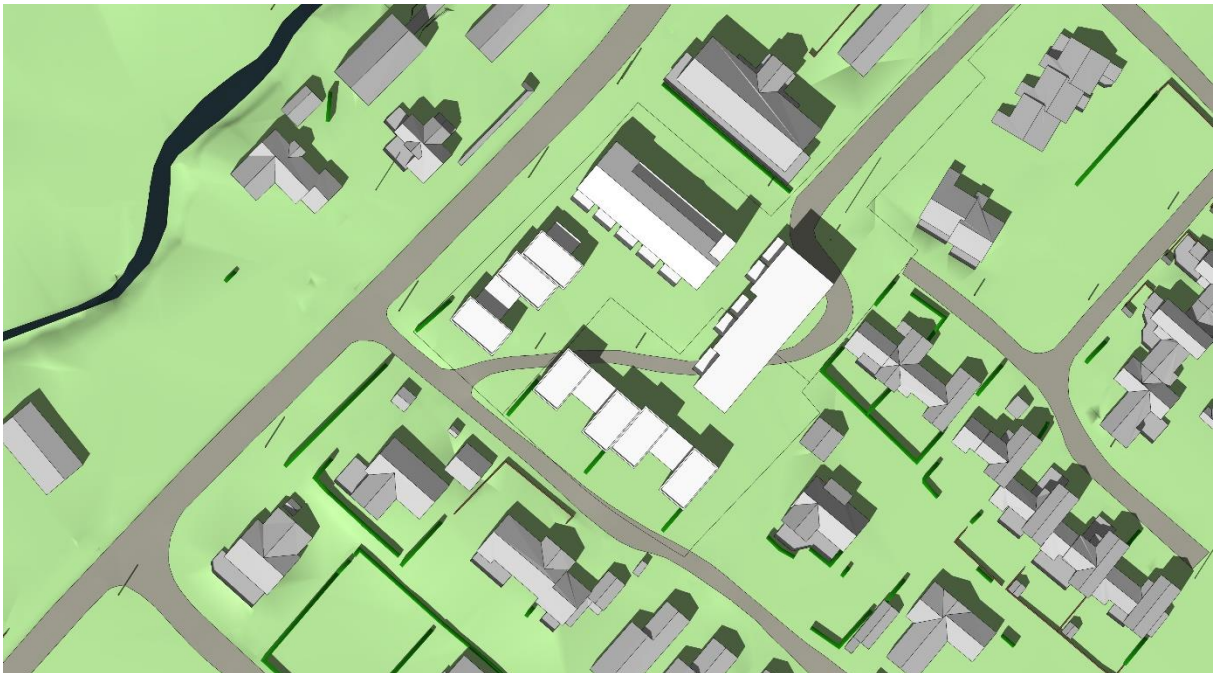

Oversiktsbilde mot nordøst

Situasjonsplan med standpunkt for 3D-illustrasjoner

Sol/ skygge 21. mars kl 12

Sol/ skygge 21. mars kl 16

Sol/ skygge 23. juni kl 12

Sol/ skygge 23. juni kl 15

Sol/ skygge 23. juni kl 18

Sol/ skygge 23. juni kl 20

1/ Fra hovedveien mot nordøst

2/ Fra hovedveien mot nordøst

3/ Fra hovedveien mot sør

4/ Fra Valsåmyra mot sørvest

5/ Fra Valsåmyra mot vest

6/ Fra sidevei mot nordvest

Oversiktsbilde mot nordøst

Situasjonsplan med standpunkter for 3D-illustrasjoner

Sol/ skygge 21. mars kl 12

Sol/ skygge 21. mars kl 16

Sol/ skygge 23. juni kl 12

Sol/ skygge 23. juni kl 15

Sol/ skygge 23. juni kl 18