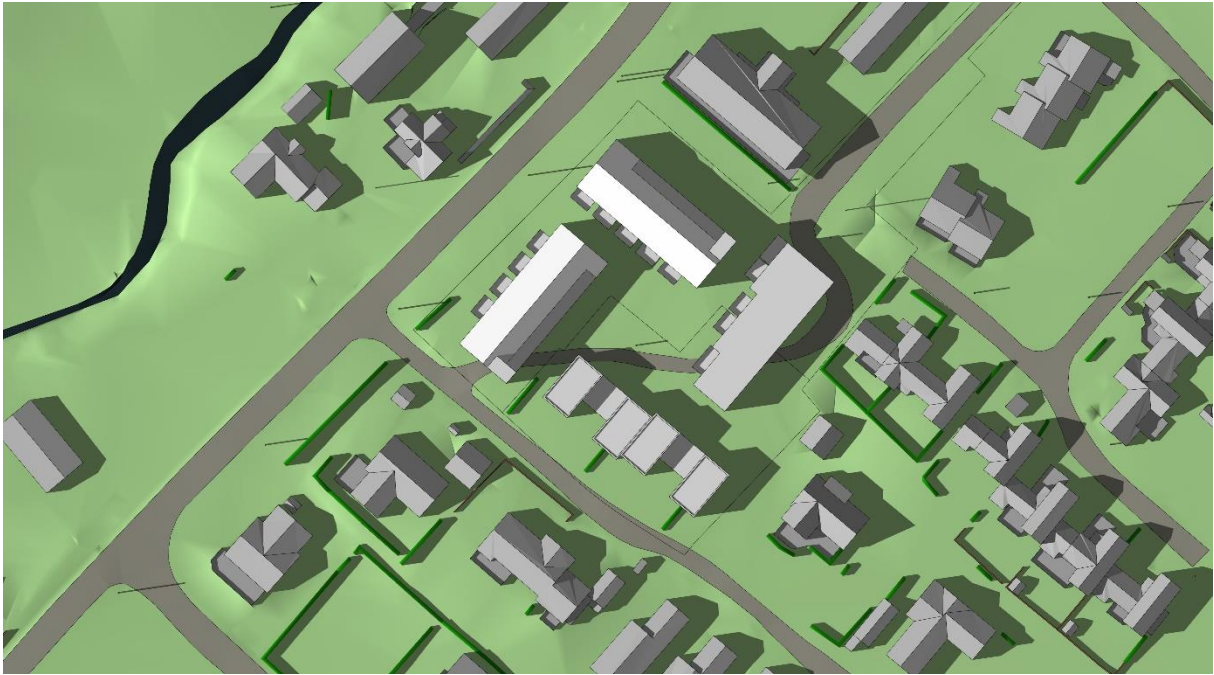

Oversiktsbilde mot nordøst

Situasjonsplan med standpunkter for 3D-illustrasjoner

Sol/ skygge 21. mars kl 12

Sol/ skygge 21. mars kl 16

Sol/ skygge 23. juni kl 12

Sol/ skygge 23. juni kl 15

Sol/ skygge 23. juni kl 18

Sol/ skygge 23. juni kl 20

1/ Fra hovedveien mot nordøst

2/ Fra hovedveien mot nordøst

3/ Fra hovedveien mot sør

4/ Fra Valsåmyra mot sørvest

5/ Fra Valsåmyra mot vest

6/ Fra sidevei mot nordvest

Oversiktsbilde mot nordøst

Situasjonsplan med standpunkt for 3D-illustrasjoner

Sol/ skygge 21. mars kl 12

Sol/ skygge 21. mars kl 16

Sol/ skygge 23. juni kl 12

Sol/ skygge 23. juni kl 15

Sol/ skygge 23. juni kl 18