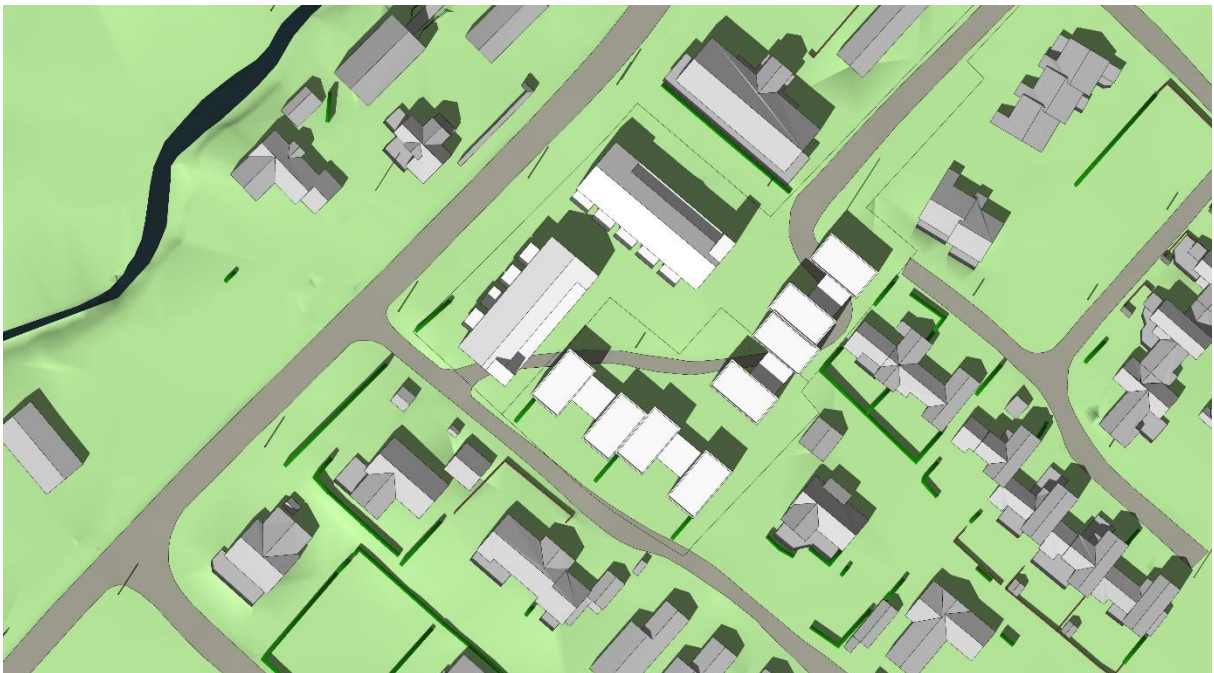

Oversiktsbilde mot nordøst

Situasjonsplan med standpunkter for 3D-illustrasjoner

Sol/ skygge 21. mars kl 12

Sol/ skygge 21. mars kl 16

Sol/ skygge 23. juni kl 12

Sol/ skygge 23. juni kl 15

Sol/ skygge 23. juni kl 18

Sol/ skygge 23. juni kl 20

1/ Fra hovedveien mot nordøst

2/ Fra hovedveien mot nordøst

3/ Fra hovedveien mot sør

4/ Fra Valsåmyra mot sørvest

5/ Fra Valsåmyra mot vest

6/ Fra sidevei mot nordvest