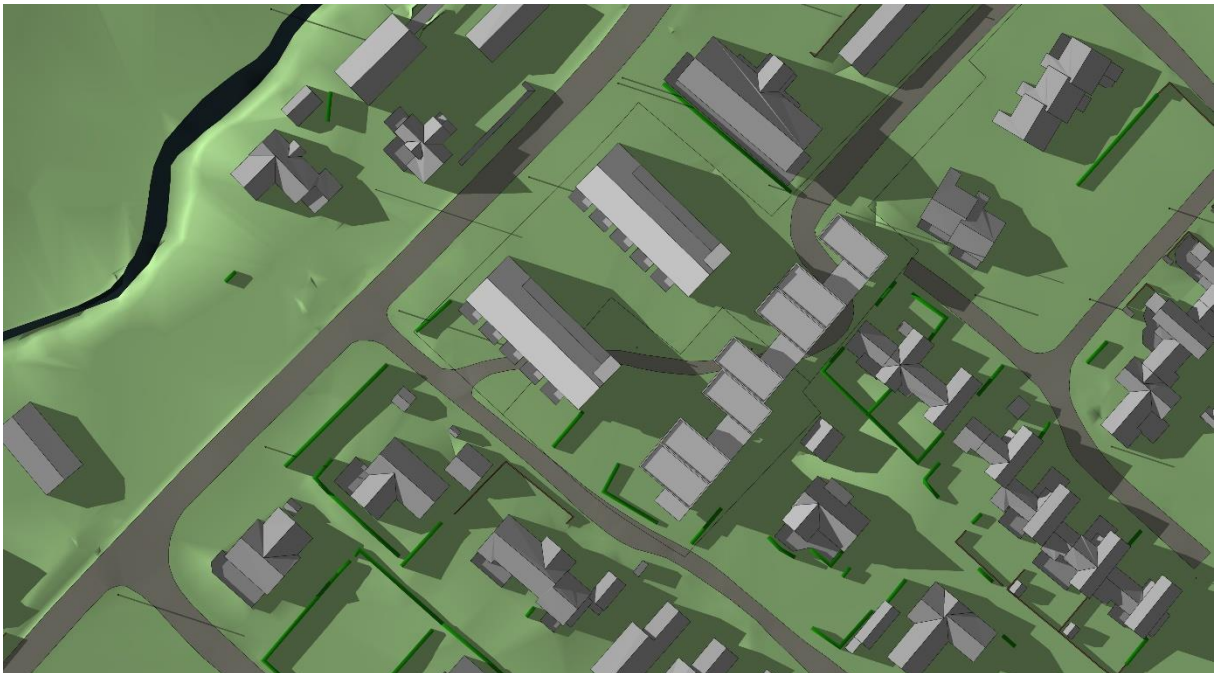

Oversiktsbilde mot nordøst

Situasjonsplan med standpunkt for 3D-illustrasjoner

Sol/ skygge 21. mars kl 12

Sol/ skygge 21. mars kl 16

Sol/ skygge 23. juni kl 12

Sol/ skygge 23. juni kl 15

Sol/ skygge 23. juni kl 18

Sol/ skygge 23. juni kl 20

1/ Fra hovedveien mot nordøst

2/ Fra hovedveien mot nordøst

3/ Fra hovedveien mot sør

4/ Fra Valsåmyra mot sørvest

5/ Fra Valsåmyra mot vest

6/ Fra sidevei mot nordvest

Oversiktsbilde mot nordøst

Situasjonsplan med standpunkter for 3D-illustrasjoner

Sol/ skygge 21. mars kl 12

Sol/ skygge 21. mars kl 16

Sol/ skygge 23. juni kl 12

Sol/ skygge 23. juni kl 15

Sol/ skygge 23. juni kl 18