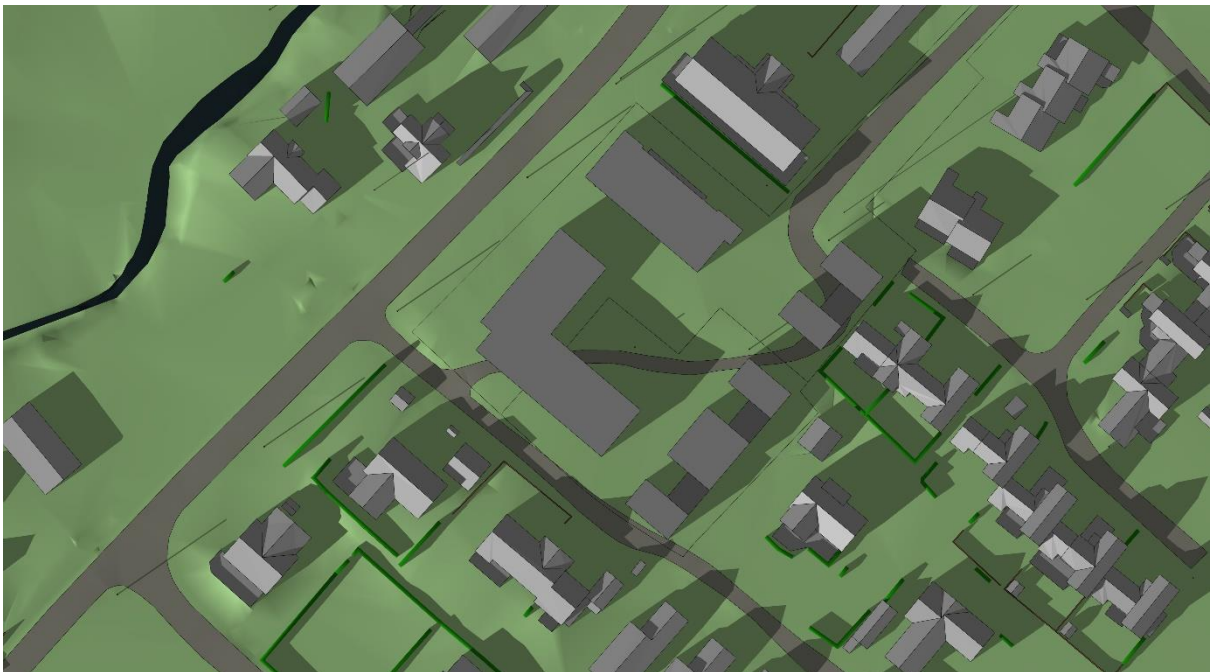

## Alternativ A

Blokk nord 3 etg.:	12 leiligheter	ca. 800 m <sup>2</sup> sBRA
Blokk vest 2 etg.:	16 leiligheter	ca. 1080 m <sup>2</sup> sBRA
Rekkehus à 120 m <sup>2</sup> :	6 enheter	ca. 720 m <sup>2</sup> sBRA
<b>Samlet</b>	<b>34 enheter</b>	<b>ca. 2 600 m<sup>2</sup> sBRA</b>

Oversiktsbilde mot nordøst

Situasjonsplan med standpunkter for 3D-illustrasjoner

Sol/ skygge 21. mars kl 12

Sol/ skygge 21. mars kl 16

Sol/ skygge 23. juni kl 12

Sol/ skygge 23. juni kl 15

Sol/ skygge 23. juni kl 18

Sol/ skygge 23. juni kl 20

1/ Fra hovedveien mot nordøst

2/ Fra hovedveien mot nordøst

3/ Fra hovedveien mot sør

4/ Fra Valsåmyra mot sørvest

5/ Fra Valsåmyra mot vest

6/ Fra sidevei mot nordvest