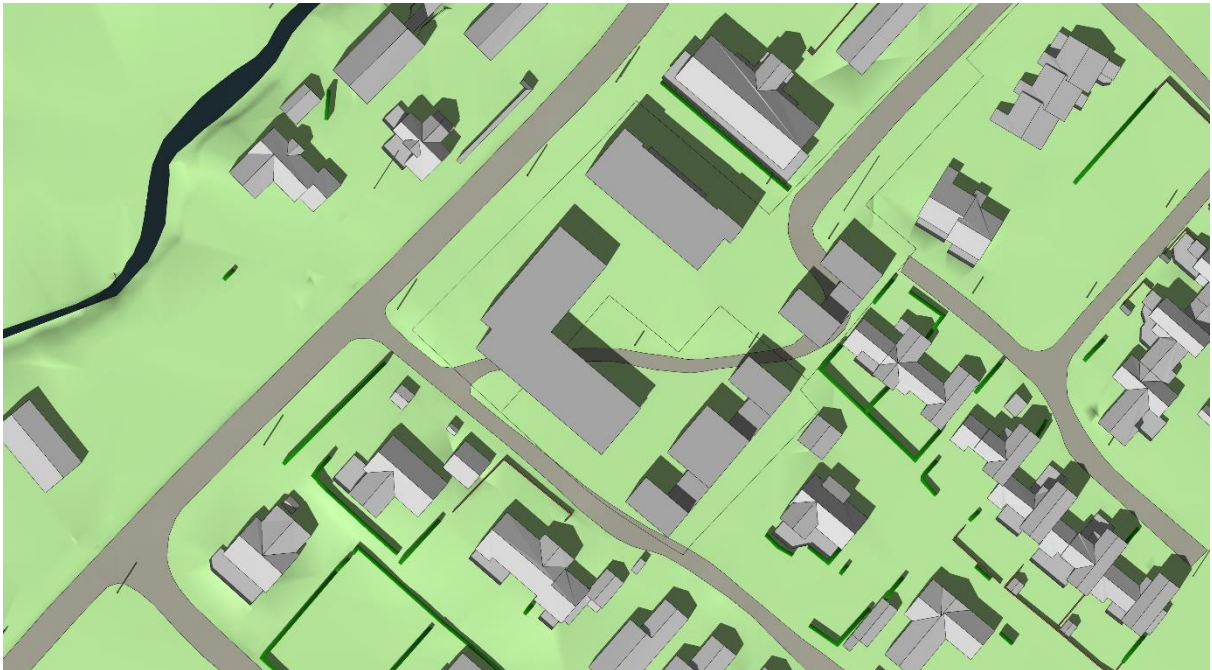

## Alternativ A

Blokk nord 3 etg.:	12 leiligheter	ca. 800 m <sup>2</sup> sBRA
Blokk vest 2 etg.:	16 leiligheter	ca. 1080 m <sup>2</sup> sBRA
Rekkehus à 120 m <sup>2</sup> :	6 enheter	ca. 720 m <sup>2</sup> sBRA
<b>Samlet</b>	<b>34 enheter</b>	<b>ca. 2 600 m<sup>2</sup> sBRA</b>

Oversiktsbilde mot nordøst

Situasjonsplan med standpunkter for 3D-illustrasjoner

Sol/ skygge 21. mars kl 12

Sol/ skygge 21. mars kl 16

Sol/ skygge 23. juni kl 12

Sol/ skygge 23. juni kl 15

Sol/ skygge 23. juni kl 18

Sol/ skygge 23. juni kl 20

1/ Fra hovedveien mot nordøst

2/ Fra hovedveien mot nordøst

3/ Fra hovedveien mot sør

4/ Fra Valsåmyra mot sørvest

5/ Fra Valsåmyra mot vest

6/ Fra sidevei mot nordvest

Oversiktsbilde mot nordøst

Situasjonsplan med standpunkt for 3D-illustrasjoner

Sol/ skygge 21. mars kl 12

Sol/ skygge 21. mars kl 16

Sol/ skygge 23. juni kl 12

Sol/ skygge 23. juni kl 15

Sol/ skygge 23. juni kl 18