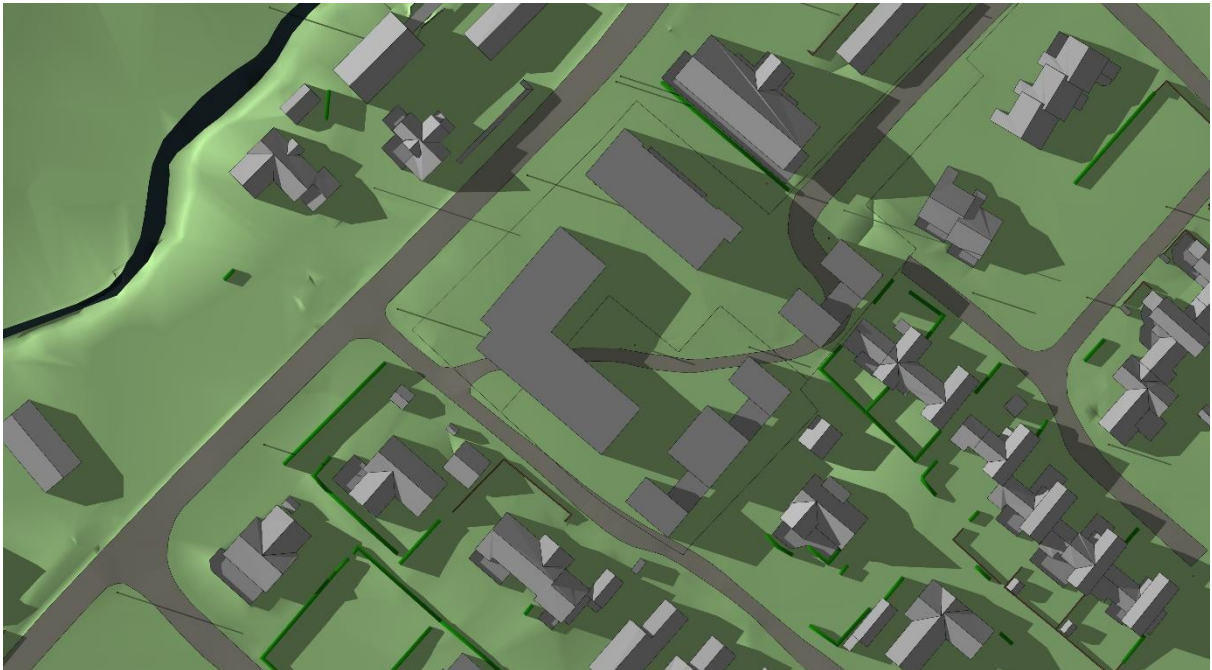

## Alternativ A

Blokk nord 3 etg.:	12 leiligheter	ca. 800 m <sup>2</sup> sBRA
Blokk vest 2 etg.:	16 leiligheter	ca. 1080 m <sup>2</sup> sBRA
Rekkehus à 120 m <sup>2</sup> :	6 enheter	ca. 720 m <sup>2</sup> sBRA
<b>Samlet</b>	<b>34 enheter</b>	<b>ca. 2 600 m<sup>2</sup> sBRA</b>

Oversiktsbilde mot nordøst

Situasjonsplan med standpunkter for 3D-illustrasjoner

Sol/ skygge 21. mars kl 12

Sol/ skygge 21. mars kl 16

Sol/ skygge 23. juni kl 12

Sol/ skygge 23. juni kl 15

Sol/ skygge 23. juni kl 18

Sol/ skygge 23. juni kl 20

1/ Fra hovedveien mot nordøst

2/ Fra hovedveien mot nordøst

3/ Fra hovedveien mot sør

4/ Fra Valsåmyra mot sørvest

5/ Fra Valsåmyra mot vest

6/ Fra sidevei mot nordvest

Oversiktsbilde mot nordøst

Situasjonsplan med standpunkt for 3D-illustrasjoner

Sol/ skygge 21. mars kl 12

Sol/ skygge 21. mars kl 16

Sol/ skygge 23. juni kl 12

Sol/ skygge 23. juni kl 15

Sol/ skygge 23. juni kl 18