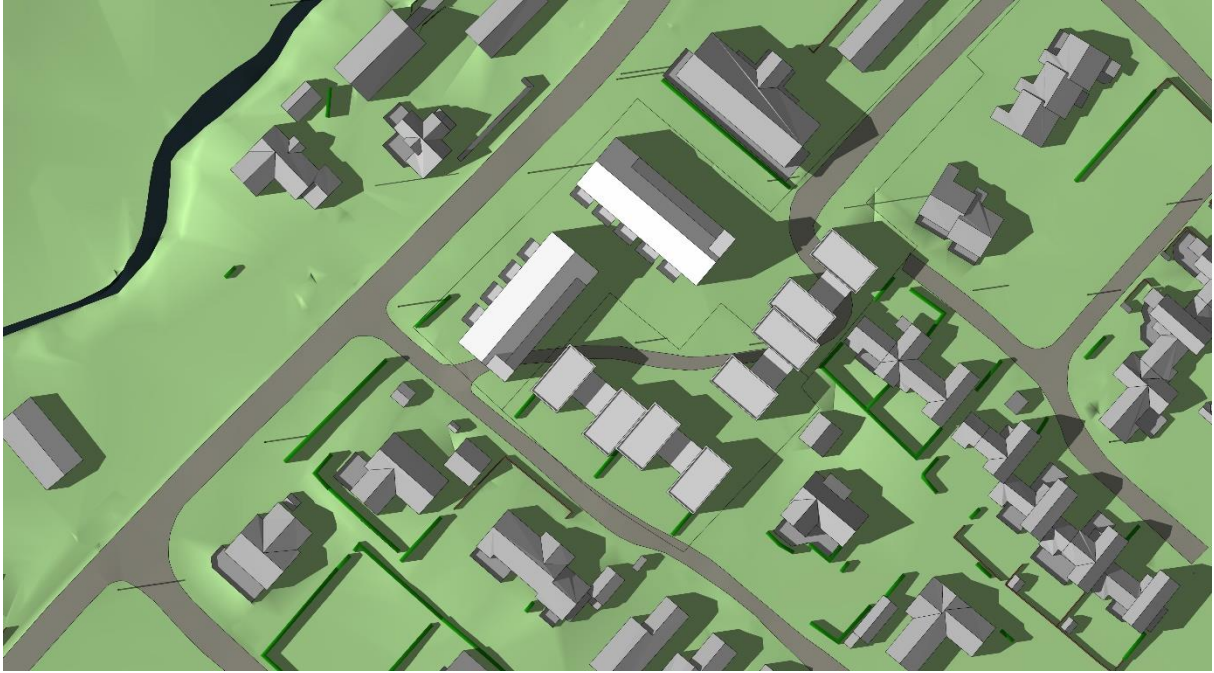

Oversiktsbilde mot nordøst

Situasjonsplan med standpunkter for 3D-illustrasjoner

Sol/ skygge 21. mars kl 12

Sol/ skygge 21. mars kl 16

Sol/ skygge 23. juni kl 12

Sol/ skygge 23. juni kl 15

Sol/ skygge 23. juni kl 18

Sol/ skygge 23. juni kl 20

1/ Fra hovedveien mot nordøst

2/ Fra hovedveien mot nordøst

3/ Fra hovedveien mot sør

4/ Fra Valsåmyra mot sørvest

5/ Fra Valsåmyra mot vest

6/ Fra sidevei mot nordvest