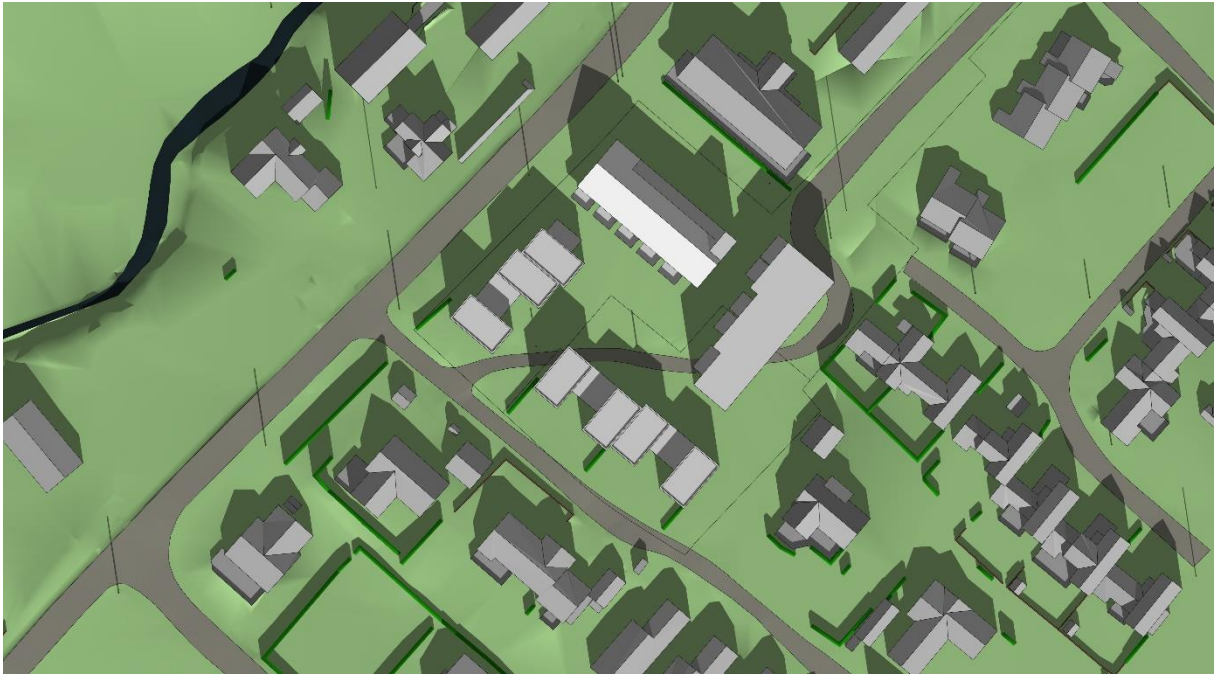

## Alternativ B

Blokk nord 2,5 etg.:	12 leiligheter	ca. 760 m <sup>2</sup> sBRA
Blokk øst 3 etg.:	15 leiligheter	ca. 1 000 m <sup>2</sup> sBRA
Rekkehus à 120 m <sup>2</sup> :	7 enheter	ca. 840 m <sup>2</sup> sBRA
<b>Samlet</b>	<b>34 enheter</b>	<b>ca. 2 600 m<sup>2</sup> sBRA</b>

Oversiktsbilde mot nordøst

Situasjonsplan med standpunkt for 3D-illustrasjoner

Sol/ skygge 21. mars kl 12

Sol/ skygge 21. mars kl 16

Sol/ skygge 23. juni kl 12

Sol/ skygge 23. juni kl 15

Sol/ skygge 23. juni kl 18

Sol/ skygge 23. juni kl 20

1/ Fra hovedveien mot nordøst

2/ Fra hovedveien mot nordøst

3/ Fra hovedveien mot sør

4/ Fra Valsåmyra mot sørvest

5/ Fra Valsåmyra mot vest

6/ Fra sidevei mot nordvest