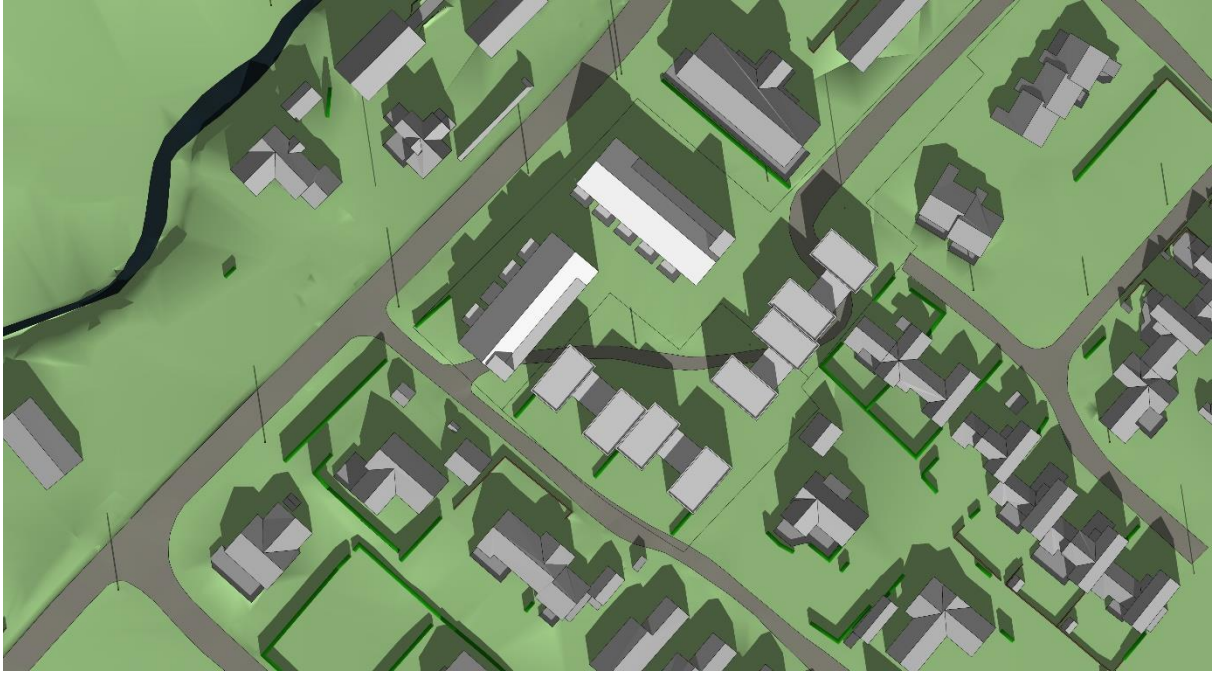

Oversiktsbilde mot nordøst

Situasjonsplan med standpunkt for 3D-illustrasjoner

Sol/ skygge 21. mars kl 12

Sol/ skygge 21. mars kl 16

Sol/ skygge 23. juni kl 12

Sol/ skygge 23. juni kl 15

Sol/ skygge 23. juni kl 18

Sol/ skygge 23. juni kl 20

1/ Fra hovedveien mot nordøst

2/ Fra hovedveien mot nordøst

3/ Fra hovedveien mot sør

4/ Fra Valsåmyra mot sørvest

5/ Fra Valsåmyra mot vest

6/ Fra sidevei mot nordvest

Oversiktsbilde mot nordøst

Situasjonsplan med standpunkter for 3D-illustrasjoner

Sol/ skygge 21. mars kl 12

Sol/ skygge 21. mars kl 16

Sol/ skygge 23. juni kl 12

Sol/ skygge 23. juni kl 15

Sol/ skygge 23. juni kl 18