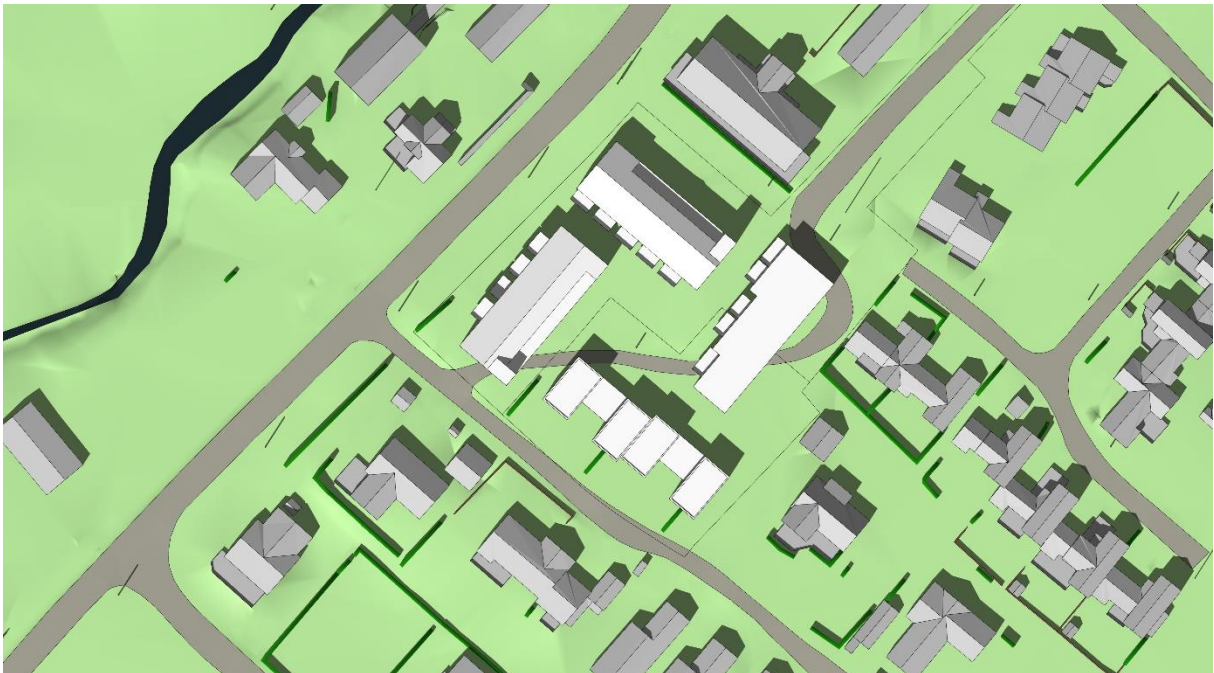

Oversiktsbilde mot nordøst

Situasjonsplan med standpunkter for 3D-illustrasjoner

Sol/ skygge 21. mars kl 12

Sol/ skygge 21. mars kl 16

Sol/ skygge 23. juni kl 12

Sol/ skygge 23. juni kl 15

Sol/ skygge 23. juni kl 18

Sol/ skygge 23. juni kl 20

1/ Fra hovedveien mot nordøst

2/ Fra hovedveien mot nordøst

3/ Fra hovedveien mot sør

4/ Fra Valsåmyra mot sørvest

5/ Fra Valsåmyra mot vest

6/ Fra sidevei mot nordvest

Oversiktsbilde mot nordøst

Situasjonsplan med standpunkt for 3D-illustrasjoner

Sol/ skygge 21. mars kl 12

Sol/ skygge 21. mars kl 16

Sol/ skygge 23. juni kl 12

Sol/ skygge 23. juni kl 15

Sol/ skygge 23. juni kl 18