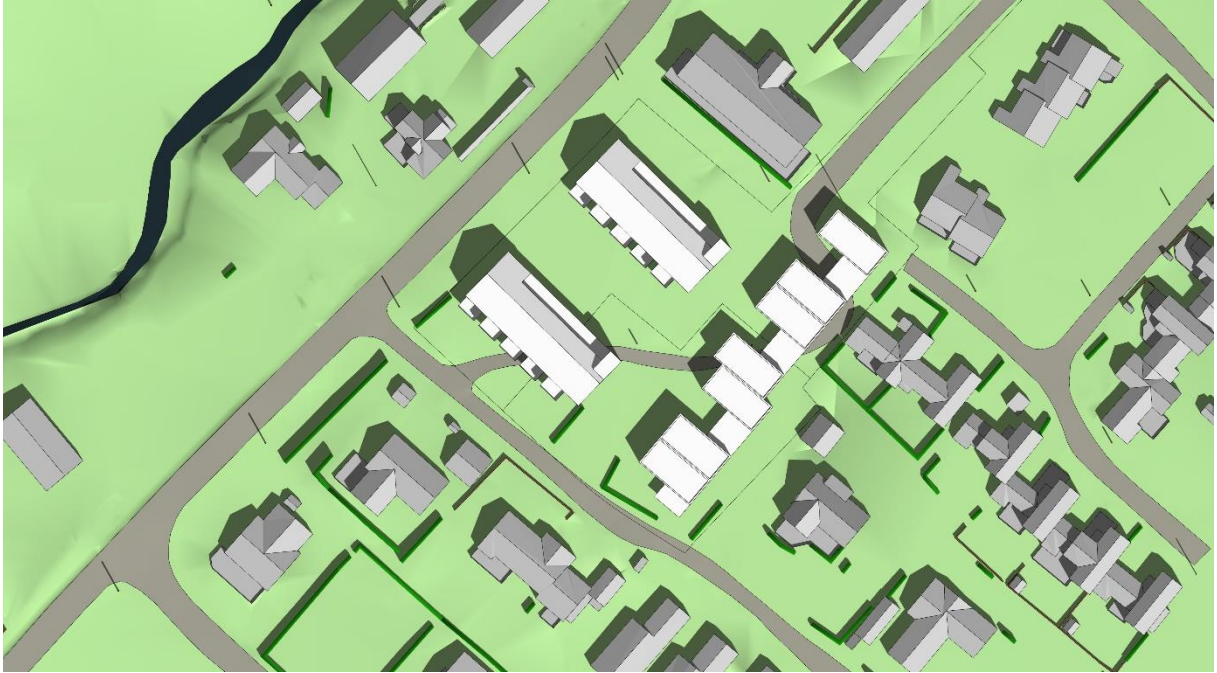

Oversiktsbilde mot nordøst

Situasjonsplan med standpunkt for 3D-illustrasjoner

Sol/ skygge 21. mars kl 12

Sol/ skygge 21. mars kl 16

Sol/ skygge 23. juni kl 12

Sol/ skygge 23. juni kl 15

Sol/ skygge 23. juni kl 18

Sol/ skygge 23. juni kl 20

1/ Fra hovedveien mot nordøst

2/ Fra hovedveien mot nordøst

3/ Fra hovedveien mot sør

4/ Fra Valsåmyra mot sørvest

5/ Fra Valsåmyra mot vest

6/ Fra sidevei mot nordvest

Oversiktsbilde mot nordøst

Situasjonsplan med standpunkter for 3D-illustrasjoner

Sol/ skygge 21. mars kl 12

Sol/ skygge 21. mars kl 16

Sol/ skygge 23. juni kl 12

Sol/ skygge 23. juni kl 15

Sol/ skygge 23. juni kl 18