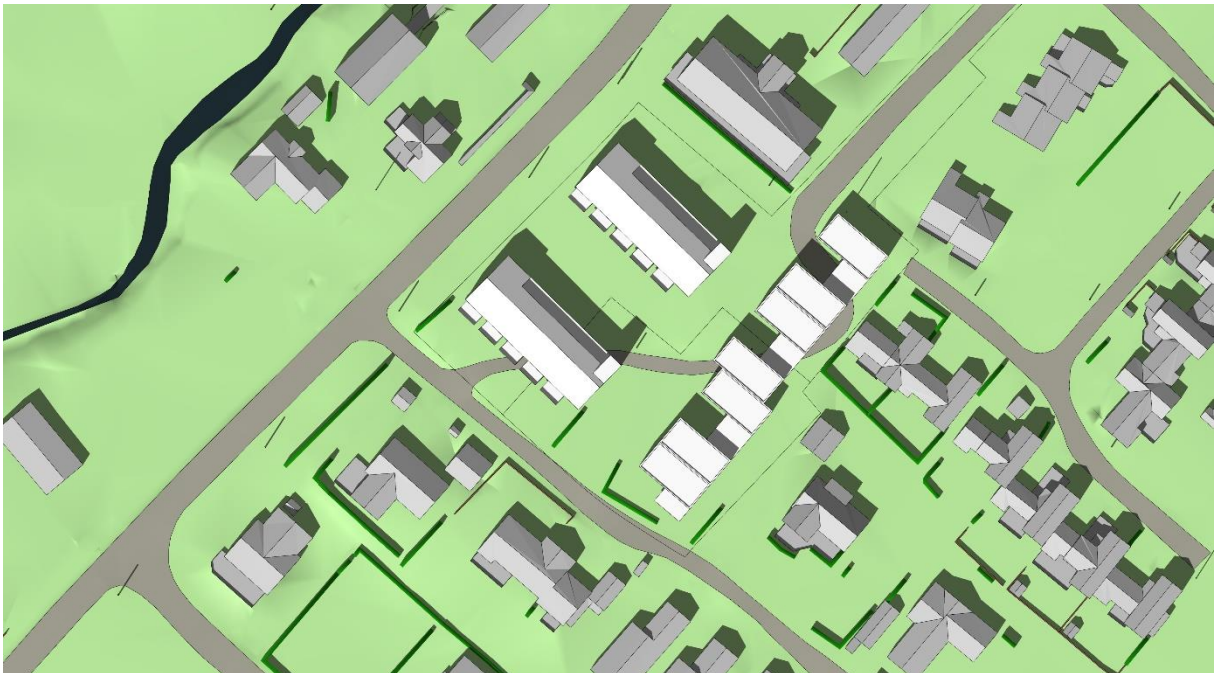

Oversiktsbilde mot nordøst

Situasjonsplan med standpunkt for 3D-illustrasjoner

Sol/ skygge 21. mars kl 12

Sol/ skygge 21. mars kl 16

Sol/ skygge 23. juni kl 12

Sol/ skygge 23. juni kl 15

Sol/ skygge 23. juni kl 18

Sol/ skygge 23. juni kl 20

1/ Fra hovedveien mot nordøst

2/ Fra hovedveien mot nordøst

3/ Fra hovedveien mot sør

4/ Fra Valsåmyra mot sørvest

5/ Fra Valsåmyra mot vest

6/ Fra sidevei mot nordvest

Oversiktsbilde mot nordøst

Situasjonsplan med standpunkter for 3D-illustrasjoner

Sol/ skygge 21. mars kl 12

Sol/ skygge 21. mars kl 16

Sol/ skygge 23. juni kl 12

Sol/ skygge 23. juni kl 15

Sol/ skygge 23. juni kl 18