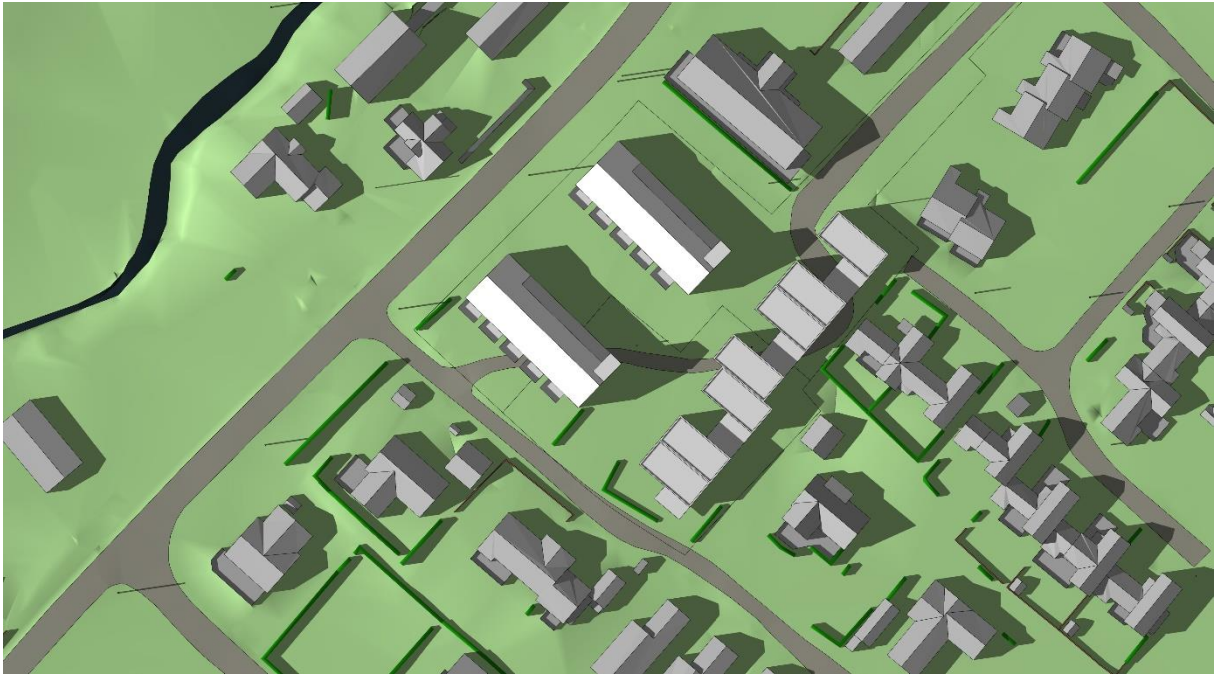

Oversiktsbilde mot nordøst

Situasjonsplan med standpunkt for 3D-illustrasjoner

Sol/ skygge 21. mars kl 12

Sol/ skygge 21. mars kl 16

Sol/ skygge 23. juni kl 12

Sol/ skygge 23. juni kl 15

Sol/ skygge 23. juni kl 18

Sol/ skygge 23. juni kl 20

1/ Fra hovedveien mot nordøst

2/ Fra hovedveien mot nordøst

3/ Fra hovedveien mot sør

4/ Fra Valsåmyra mot sørvest

5/ Fra Valsåmyra mot vest

6/ Fra sidevei mot nordvest

Oversiktsbilde mot nordøst

Situasjonsplan med standpunkter for 3D-illustrasjoner

Sol/ skygge 21. mars kl 12

Sol/ skygge 21. mars kl 16

Sol/ skygge 23. juni kl 12

Sol/ skygge 23. juni kl 15

Sol/ skygge 23. juni kl 18