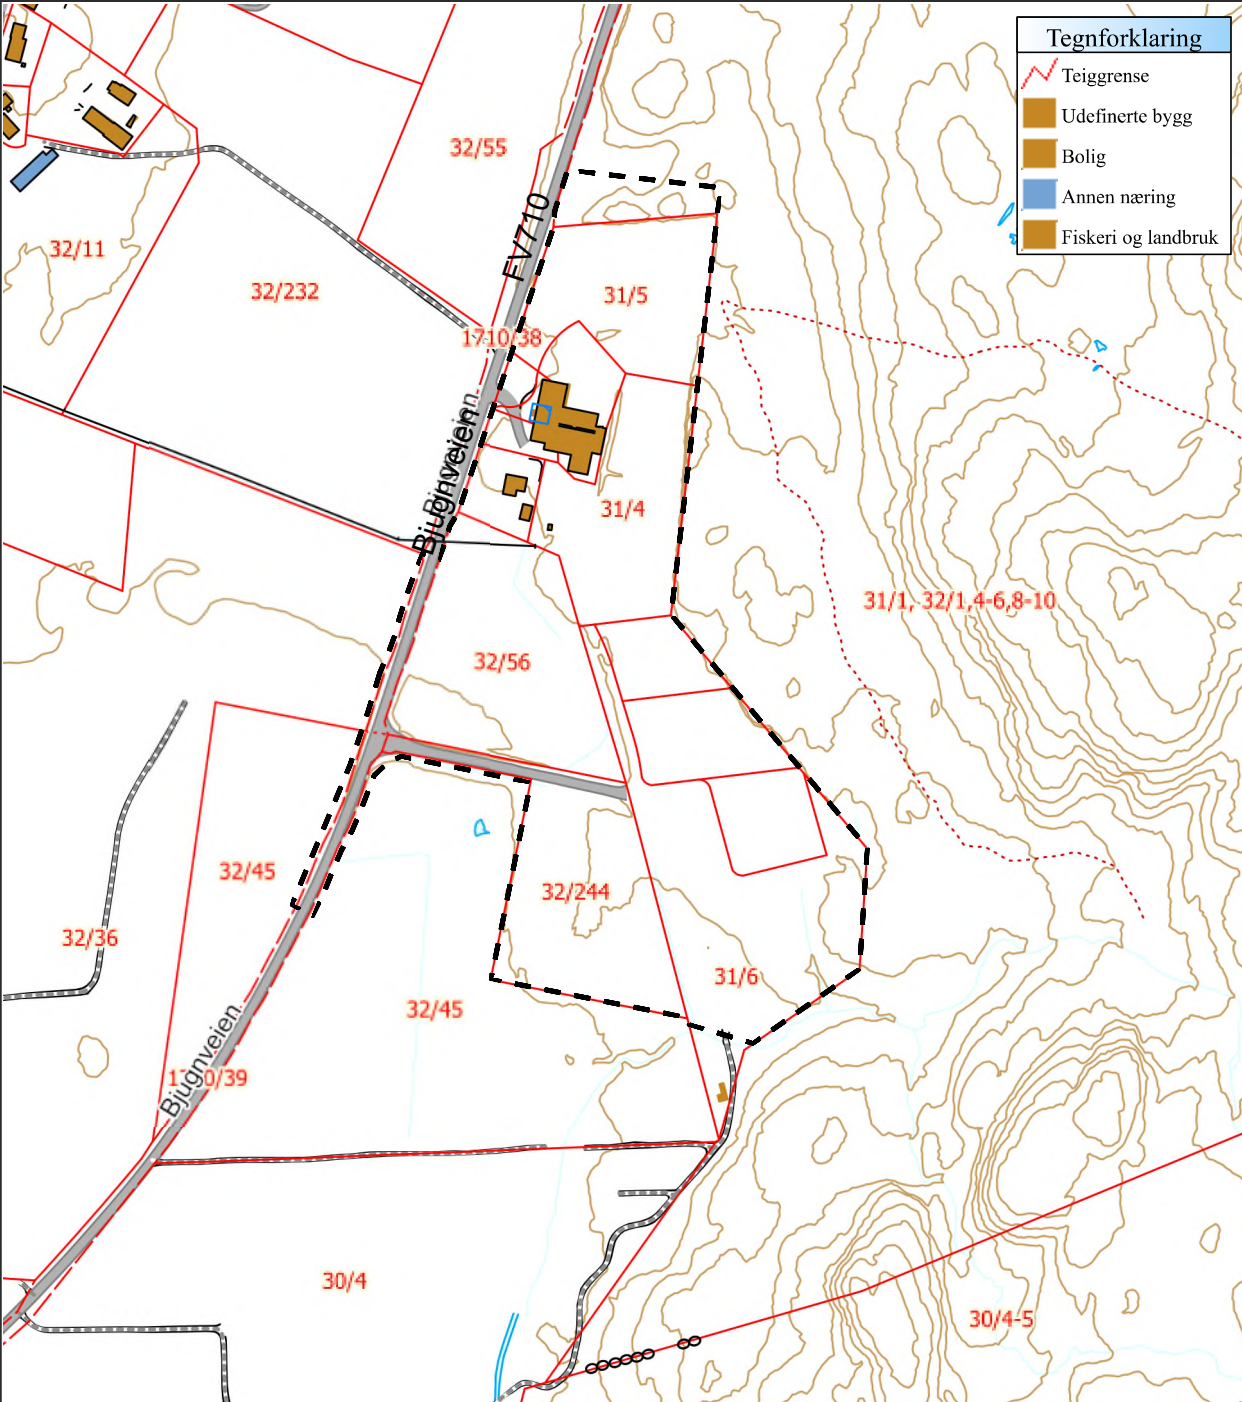

SITUASJONSKART

Eiendom:	Gnr: 0	Bnr: 0	Fnr: 0	Snr: 0
	Adresse:			
Hj.haver/Fester:	Reitan Næringspark			

BJUGN KOMMUNE	Dato: 22/10-2019 Sign:	Målestokk 1:5000
--------------------------	------------------------	---------------------

Det tas forbehold om at det kan forekomme feil på kartet, bla. gjelder dette eiendomsgrensener, ledninger/kabler, kummer m.m. som i forbindelse med prosjektering/anleggsarbeid må undersøkes nærmere.

Tegning:
**Planavgrensning til varsling av
planoppstart**

Prosjektnr. Prosjektnr.2014-019	Dato opprettet 22.01.2020
------------------------------------	------------------------------

Mål
1:5000