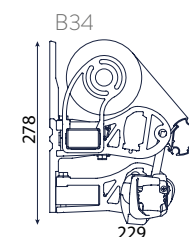

B34 XL

*Mogelijke uitval hangt af van de breedte van het scherm