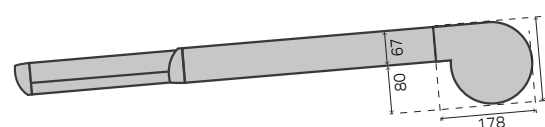

Max. doekoppervlak

Acryl	max 19 m ²	max 38 m ²
Soltis 86	max 19 m ²	max 38 m ²
Soltis 92	max 18 m ²	max 36 m ²

Standaardkleuren

Alle andere RAL-kleuren in optie.

Uitschuifbaar tot 1,25 m

B127 VERANDA

De B127 Veranda is een flexibele verandazonwering die niet alleen veranda's met een onregelmatige vorm volledig van schaduw kan voorzien, maar ook zorgt voor extra bescherming tot 1 m voorbij de zijkanten.