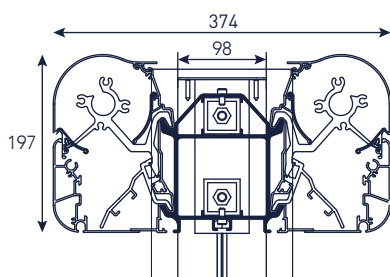

TWINSTOR

De Brustor Twinstor creëert schaduw waar u het wenst: u verankert de zonwering simpelweg in de tuin of op het terras zonder dat u een muur of veranda nodig heeft. De gesloten cassetteschermen beschermen het doek en de mechanische onderdelen optimaal. De knikarmen kunt u bedienen met een Somfy afstandsbediening.

Om meer warmte en licht te brengen op koelere avonden, kunt u ledverlichting en elektrische terrasverwarming aan de structuur toevoegen.

- Zelfdragende structuur met 2 B25 zonnescermen (ook in B25 Elite beschikbaar)
- Dé blikvanger van elk terras
- Vrijstaande zonwering
- Elektrisch bedienbare zonwering
- 100% gesloten cassetteschermen
- Schaduwooppervlak tot 42 m²
- Maximale afmeting 7 x 6m

Afmetingen

Breedte: min. 2,05 m - max. 7,00 m

Uitval: 2 x 2,0 m of 2 x 2,5 m of 2 x 3,0 m

Hoogte: standaard 2,7 m, in optie tot 3,0 m

Bediening: Motor met afstandsbediening

Standaardkleuren knikarmschermen

Standaardkleuren frame Twinstor

Alle andere RAL-kleuren in optie.