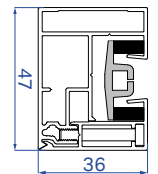

Ronde kast

Vierkante kast

Systeem voor een prima opspanning van het doek.

ZIP Clips

ZIP Screw

Afmetingen

	B1085 SR/C ZIP	B1100 SR/C ZIP	B1350 C ZIP
Type doek:	Screendoek (Sergé 600) - Soltis 86 - Soltis 92 - Blockout Lunar (verduisterend)		
Hoogte:	max 1,8 m	max 3,5 m	max 6,0 m
Breedte:	0,8 - 3,6 m	0,8 - 4,0 m	0,8 - 6,0 m
Breedte gekoppeld:	1,6 m - 7,2 m		niet mogelijk
Oppervlakte:	6,5 m ² - 13 m ²	14 m ² - 25,2 m ²	max 18 m ²
Cassette:	8,5 cm x 8,5 cm	11 cm x 11 cm	13,5 cm x 13,5 cm
Bediening:	Somfy motor IO / RTS		
Geleider:	ZIP Clips of ZIP Screw		