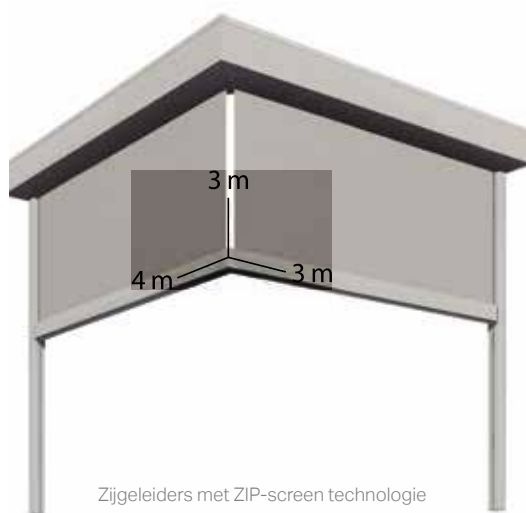

HOEKSCREEN

De Brustor hoekscreen is qua technologie gebaseerd op de sterke, windvaste B1100 C / B1350 C opbouwscreen met rechte kast. Het is een volautomatisch, panoramisch screen dat in een rechte hoek gelijkmatig op en neer glijdt in de buitenste zijgeleiders. In de hoek zelf zijn geen storende profielen. Ideaal dus voor situaties waarbij het glasraam zonder steunprofiel samenkomt in de hoek. Dit zorgt vooral voor een breed ongehinderd buitenvzicht terwijl omgekeerd de schaduw gelijkmatig wordt verkregen in de woonruimte.

De aansturing kan gebeuren door een elektrische LT, RTS of IO motor. Met deze laatste kan dit screen met alle gemak bediend worden via de smartphone. De motor bevindt zich steeds aan de langste zijde.

- Ideaal bij hoekconstructies waar de glasramen tegen elkaar aansluiten zonder hoekprofiel

Afmetingen

	B1100 C ZIP	B1350 C ZIP
Maximum hoogte	tot 3 m	tot 3 m
Maximum breedte	tot 4 m (6m beide screens)	tot 4 m (7m beide screens)
Bediening	Somfy motor met afstandsbediening (RTS of IO)	

Standaardkleuren

Alle andere RAL-kleuren in optie.