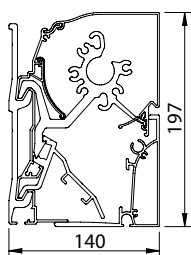

B27 B27 ELITE B27 PRESTIGE

De B27 Standaard, Elite en Prestige beschikken over een architecturale, strakke vormgeving die bijzonder geschikt is voor moderne woningen. U kunt ze zelfs integreren in de gevel. De technische specificaties zijn identiek aan die van de gelijknamige B24 en de B25 modellen in Prestige, Elite en de Standaard versie. We leveren deze zonneschermen in 5 standaardkleuren, maar u heeft keuze uit nog 200 andere RAL-kleuren, zodat u ongetwijfeld de kleur vindt waar u van droomt.

Meer opties en specificaties op p. 37

- Eigentijdse, rechthoekige vormgeving
- Integreerbaar in de gevel
- Elegante afwerking met aluminium zijplaten zonder zichtbare schroeven

B27