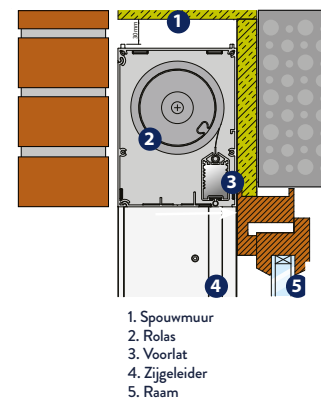

B1200 OOK GEKOPPELD BESCHIKBAAR

Afmetingen

Type doek: screendoek (Sergé 600) - Soltis 86 - Soltis 92 - Blockout Lunar (verduisterend)

Maximum hoogte: tot 3,5 m

Maximum breedte: tot 5 m (gekoppeld tot 7,2 m)

Bediening: Somfy motor met afstandsbediening (IO of RTS)

Standaardkleuren

Alle andere RAL-kleuren in optie.