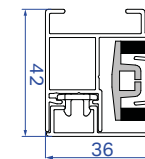

Ronde kast

Vierkante kast

Systeem voor een prima opspanning van het doek.

ZIP Clips

ZIP Screw

Afmetingen

	B1085 SR/C ZIP	B1100 SR/C ZIP	B1350 C ZIP
Type doek:	Screendoek (Sergé 600) - Soltis 86 - Soltis 92 - Blockout Lunar (verduisterend)		
Hoogte:	max 1,8 m	max 3,5 m	max 6,0 m
Breedte:	0,8 - 3,6 m	0,8 - 4,0 m	0,8 - 6,0 m
Breedte gekoppeld:	1,6 m - 7,2 m		niet mogelijk
Oppervlakte:	6,5 m ² - 13 m ²	14 m ² - 25,2 m ²	max 18 m ²
Cassette:	8,5 cm x 8,5 cm	11 cm x 11 cm	13,5 cm x 13,5 cm
Bediening:	Somfy motor IO / RTS		
Geleider:	ZIP Clips of ZIP Screw		