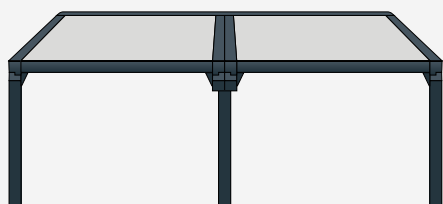

B128 P gekoppeld

Specificaties

- Enkele paal in het midden maar altijd twee liggers.
- Waterafvoer van beide daken is mogelijk via de koppelpaal.
- In de koppelpaal is geen LED-strip mogelijk.