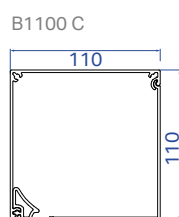

- Ideaal bij hoekconstructies waar de glasramen tegen elkaar aansluiten zonder hoekprofiel

Afmetingen

	B1100 C ZIP	B1350 C ZIP
Maximum hoogte	tot 3 m	tot 3 m
Maximum breedte	tot 4 m (6m beide screens)	tot 4 m (7m beide screens)
Bediening	Somfy motor met afstandsbediening (RTS of IO)	