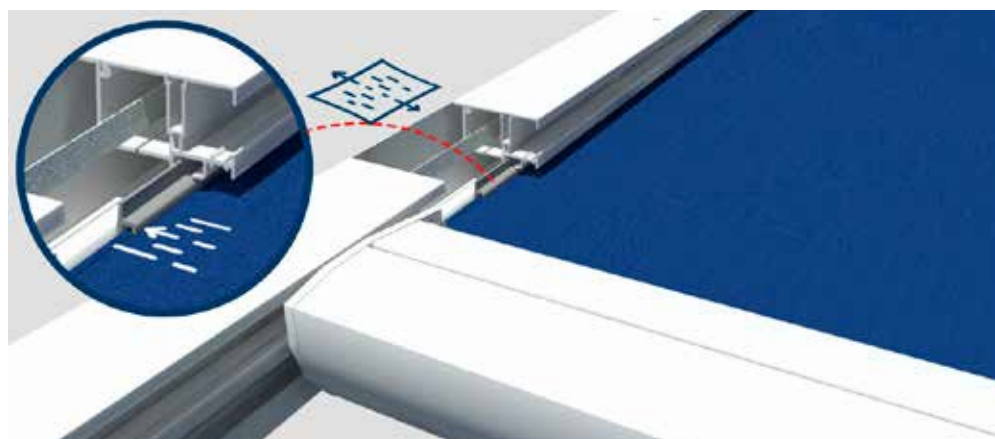

Het dakdoek wordt strak in de geleiders gehouden dankzij de continue spanning van de ZIP-screentechnologie.

Afmetingen

Breedte: max. 6 m

Uitval: max. 5 m

Bediening: Somfy RTS of IO motor

Standaardkleuren

Alle andere RAL-kleuren in optie.

Er is keuze uit de doekcollecties Soltis 86/92 en Acryldoeken.