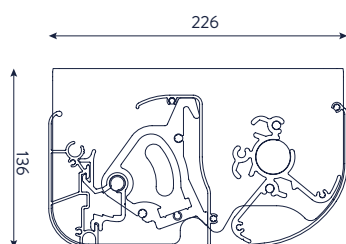

B20

B21

Zoekt u zonwering voor uw balkon? Het halfgesloten zonneschermb20 is ontworpen voor montage op het plafond en beschikbaar met een helling van 5° tot 40°. De B21 kan zelfs gemonteerd worden onder een helling van 20° tot 60°, ideaal voor meer privacy en extra schaduw. Met een compacte hoogte van 13,5 cm is de cassette van deze beide zonweringen uitermate geschikt voor montage onder een balkon.

Meer opties en specificaties op p. 37

- Halfgesloten zonneschermb
- Uitval tot 3 m
- Max. breedte 5,50 m