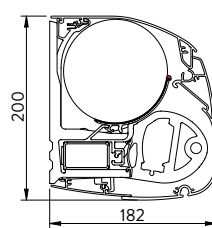

Type I

Type K

Afmetingen

	B35 Elite	B35 Prestige
Breedte:	min. 2,05 m - max. 15,0 m (gekoppeld vanaf 7,5 m)	min. 3,53 m - max. 15,0 m (gekoppeld vanaf 7,5 m)
Uitval*:	1,50 m - 2,00 m - 2,50 m - 3,00 m - 3,50 m - 4,00 m	3,00 m - 3,50 m - 4,00 m
Cassette:	20,0 cm hoog x 18,2 cm diep	
Bediening:	IO of RTS motor met zender	