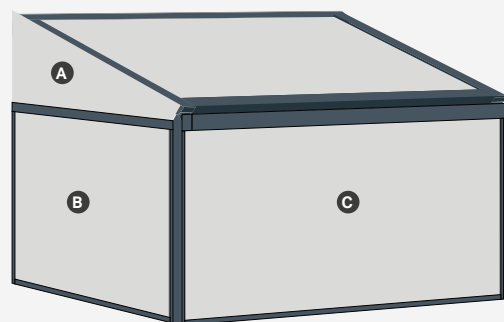

- Enkele paal in het midden maar altijd twee liggers.
- Waterafvoer van beide daken is mogelijk via de koppelpaal.
- In de koppelpaal is geen LED-strip mogelijk.

B128 P screens

- A** Voor meer privacy kunt u de B128 P aan de zijkant volledig afsluiten met een vast zijdoek.
- B** ZIP-screen (maximale uitval B128 P ≤ 4m).
- C** Optionele B1100/B1350 Solar als screen aan de voorzijde.