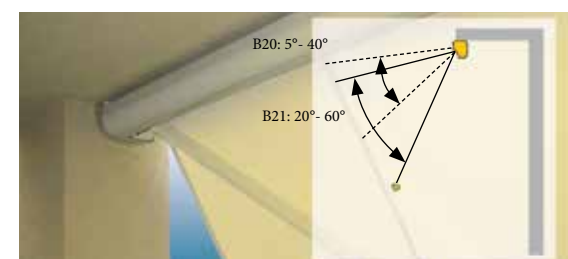

Standaardkleuren

Alle andere RAL-kleuren in optie.

*Mogelijke uitval hangt af van de breedte van het scherm