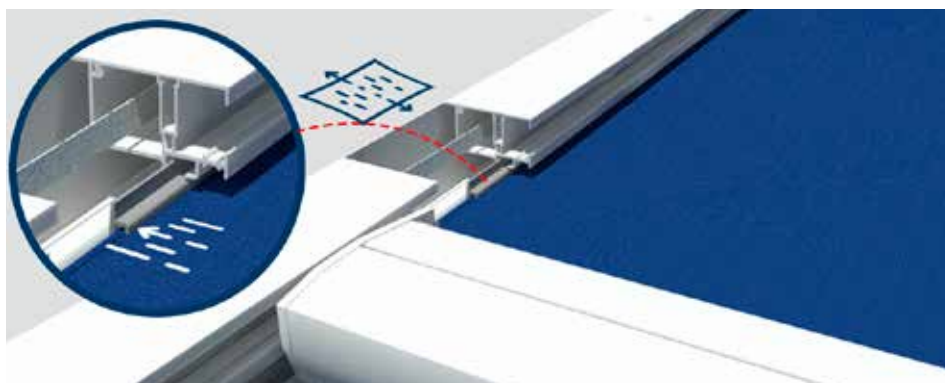

- Enkele paal in het midden maar altijd twee liggers.
- Waterafvoer van beide daken is mogelijk via de koppelpaal.
- In de koppelpaal is geen LED-strip mogelijk.

B128 P screens

- A** Voor meer privacy kunt u de B128 P aan de zijkant volledig afsluiten met een vast zijdoek.
- B** ZIP-screen (maximale uitval B128 P ≤ 4m).
- C** Optionele B1100/B1350 Solar als screen aan de voorzijde.

Het dakdoek wordt strak in de geleiders gehouden dankzij de continue spanning van de ZIP-screentechnologie

B128 PERGOLA

 **Inclusief afstandsbediening**

De B128 pergola is een minimalistische, aluminium terrasoverkapping met een zon- en waterwerend doek dat werkt op basis van de ZIP-screentechnologie. Door de efficiënte opspanning in de zijgeleiders behoudt het doek een strak oppervlak en is het sterk windbestendig, dus zonder opwaaiende zijkanten. Het egale oppervlak en de minimale hellingsgraad van 15cm/m doet elke regendruppel snel afglijden naar de geïntegreerde afwatering via de steunpalen.