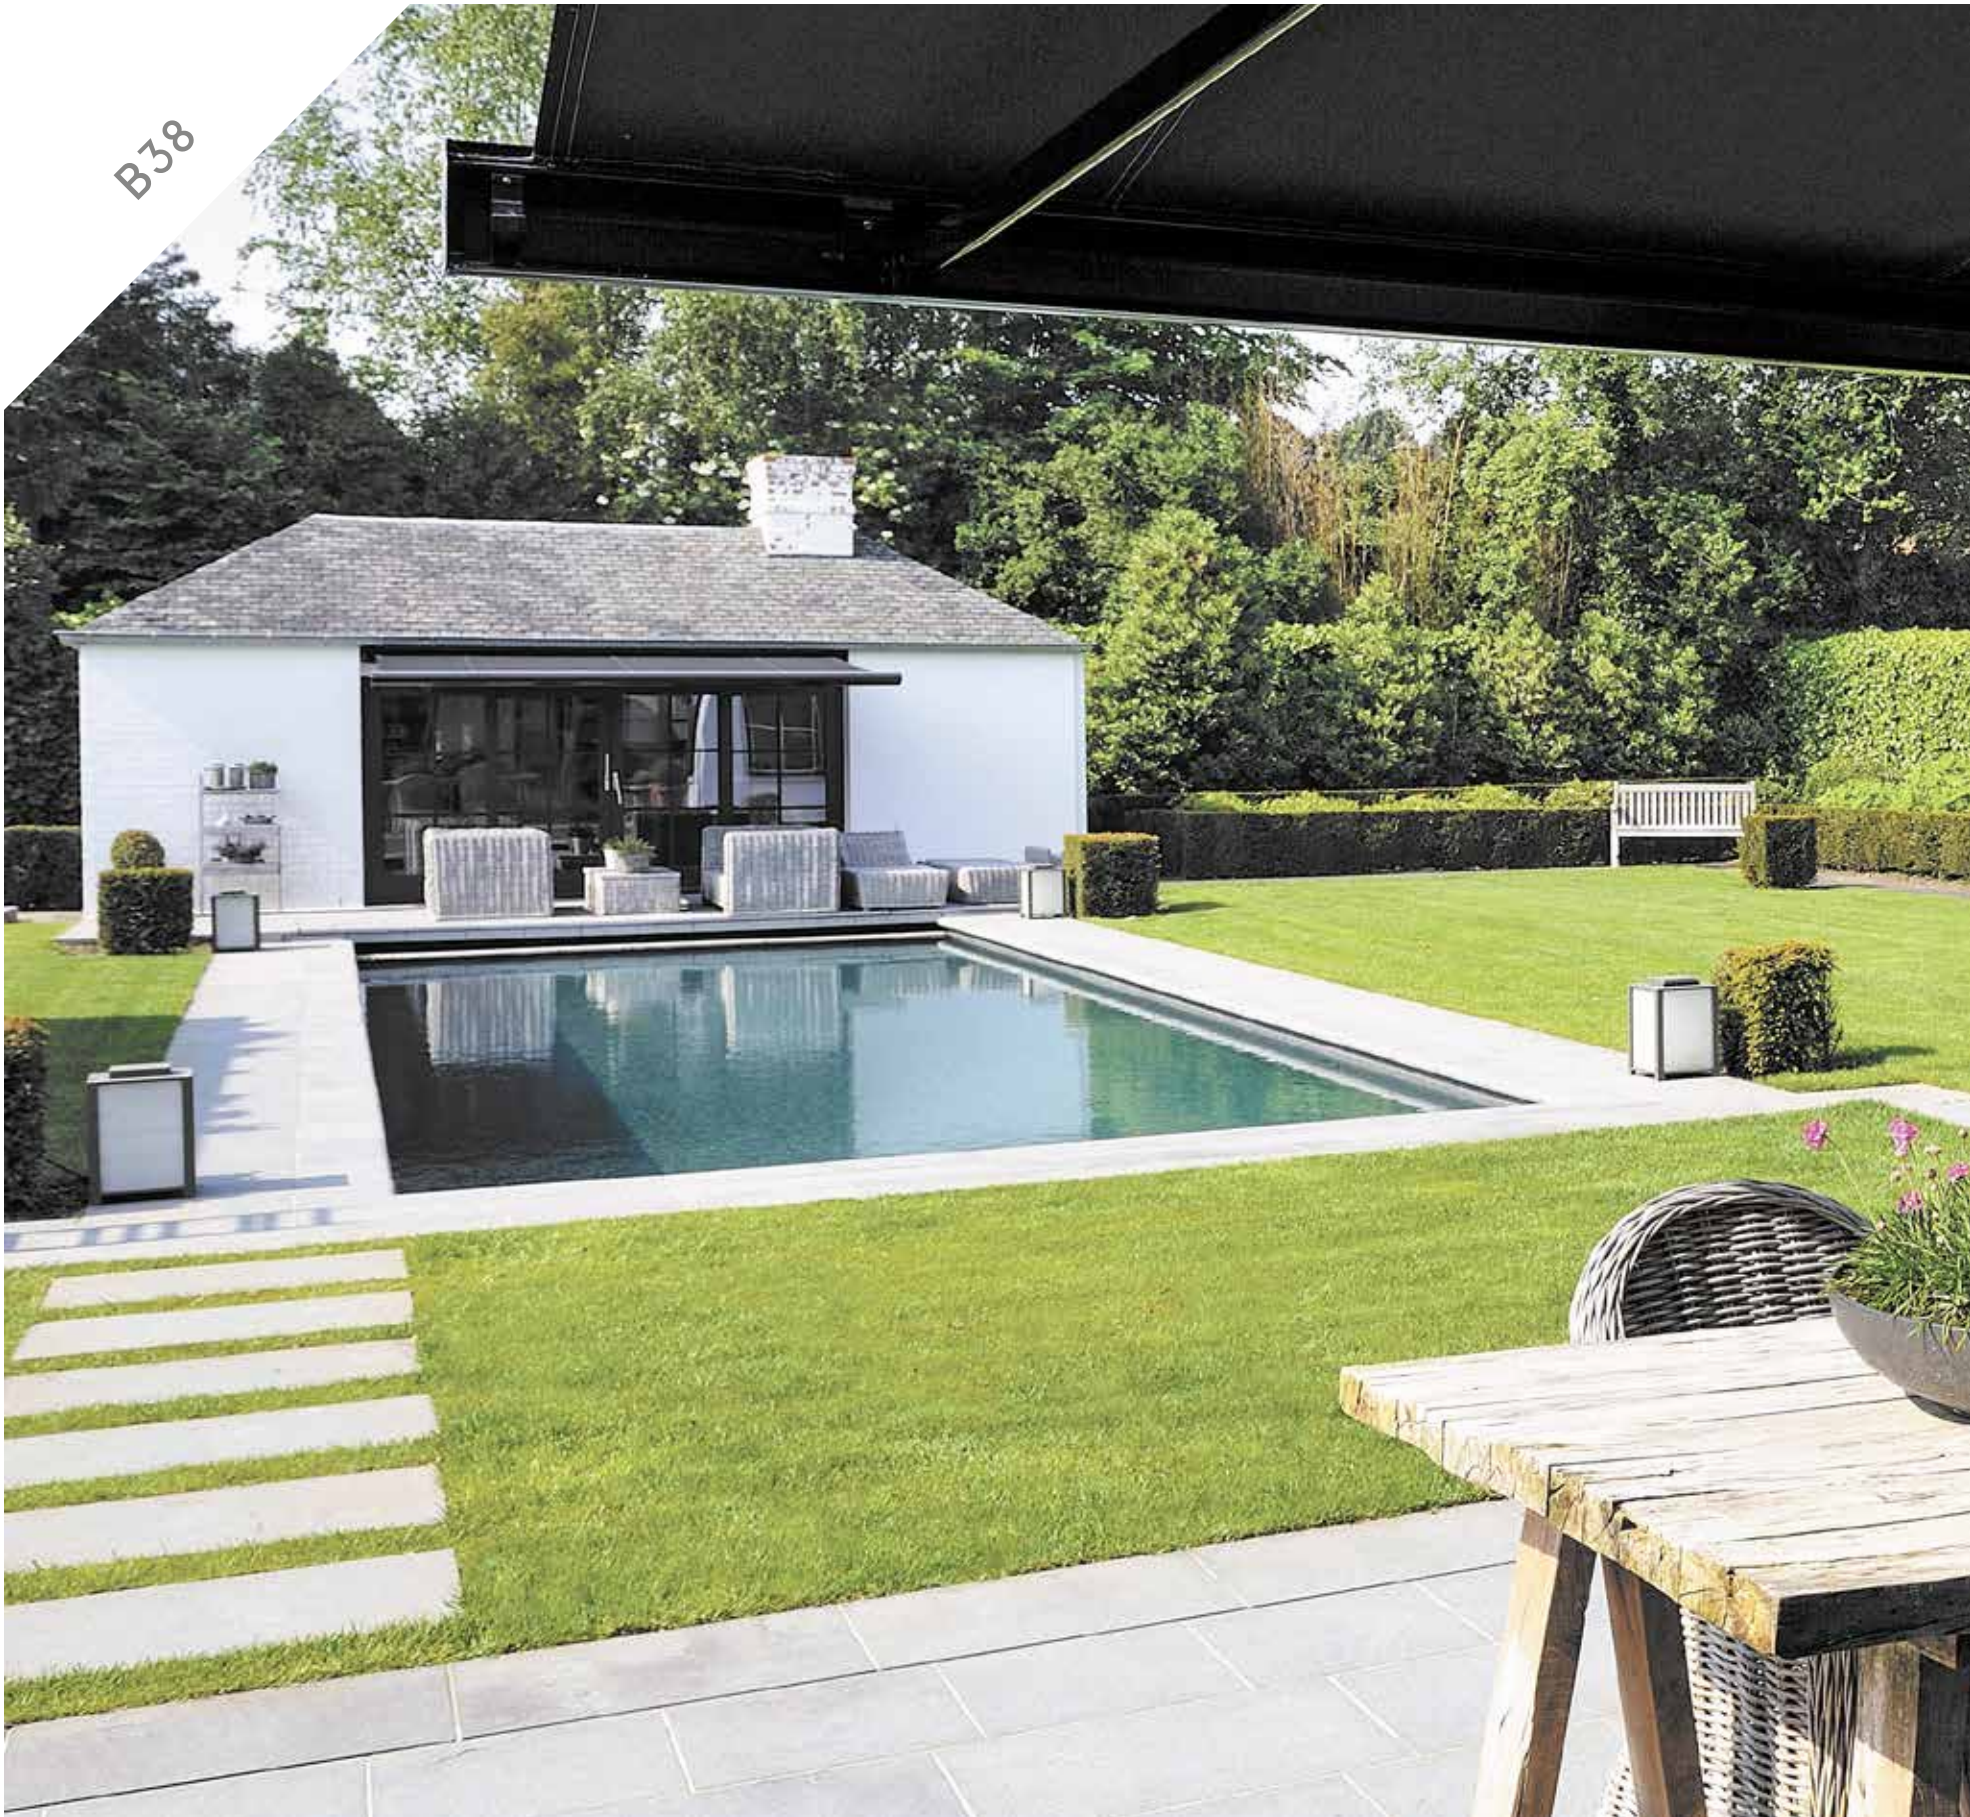

INSPIRATIE	2
KENMERKEN EN OPTIES	4
B24 ELITE, B24 PRESTIGE	6
B25, B25 ELITE, B25 PRESTIGE	8
B27, B27 ELITE, B27 PRESTIGE	10
B35 ELITE, B35 PRESTIGE	12
B38 ELITE, B38 PRESTIGE	13
B50	14
B50 S	15
B50 XL	16
B34 (XL)	18
B40	19
B20, B21	20
TWINSTOR	21
TOPSCREEN	22
B126	23
B127 VERANDA	24
B128 VERANDA	25
B128 PERGOLA	26
ZIP-SCREEN	28
B1100 & B1350 SOLAR SCREEN	30
B1200 ZIP	31
HOEKSCREEN	32
STANDAARD SCREEN	33
INDOOR SCREEN	33
B2100 UITVALSCHERM	34
WINDBLOCKER	35
BRUSTOR	36
OPTIES EN TECHNISCHE INFO	37

B38