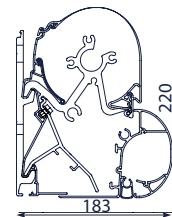

B25 ELITE / PRESTIGE VOLANT