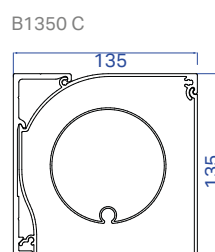

- Ideaal bij hoekconstructies waar de glasramen tegen elkaar aansluiten zonder hoekprofiel

Afmetingen

	B1100 C ZIP	B1350 C ZIP
Maximum hoogte	tot 3 m	tot 3 m
Maximum breedte	tot 4 m (6m beide screens)	tot 4 m (7m beide screens)
Bediening	Somfy motor met afstandsbediening (RTS of IO)	