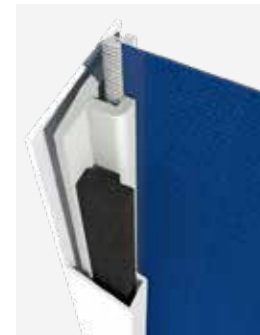

Systeem voor een prima opspanning van het doek.

Afmetingen

	B1085 SR/C ZIP	B1100 SR/C ZIP	B1350 C ZIP
Type doek:	Screendoek (Sergé 600) - Soltis 86 - Soltis 92 - Blockout Lunar (verduisterend)		
Hoogte:	max 1,8 m	max 3,5 m	max 6,0 m
Breedte:	0,8 - 3,6 m	0,8 - 4,0 m	0,8 - 6,0 m
Breedte gekoppeld:	1,6 m - 7,2 m		niet mogelijk
Oppervlakte:	6,5 m² - 13 m²	14 m² - 25,2 m²	max 18 m²
Cassette:	8,5 cm x 8,5 cm	11 cm x 11 cm	13,5 cm x 13,5 cm
Bediening:	Somfy motor IO / RTS		
Geleider:	ZIP Clips of ZIP Screw		

* Bij beperkte afmetingen kan de motor vervangen worden door windwerk.

Standaardkleuren

Alle andere RAL-kleuren in optie.