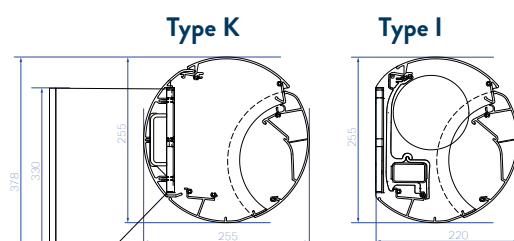

Meer opties en specificaties op p. 37

- Knikarm met 4 staalkabels
- Ideaal voor projectmarkt
- Beschikbaar in 2 montage types

Afmetingen

Breedte: min. 2,05 m - max. 7,00 m

Uitval*: 1,50 m - 2,00 m - 2,50 m - 3,00 m - 3,50 m

Bediening: Somfy RTS of IO motor

Cassette: 22,5 cm hoog x 25,5 cm diep

Standaardkleuren

ANO
20 µm

Alle andere RAL-kleuren in optie.