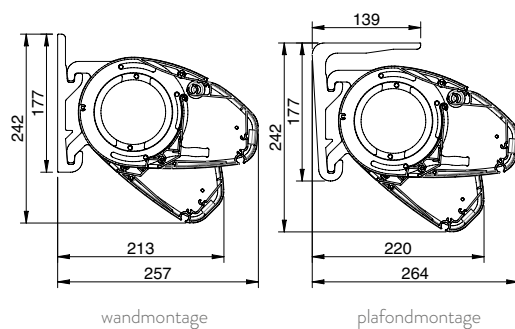

B50 XL

De Brustor B50 XL is de grote broer van de compacte B50 S. Dankzij de extra grote en versterkte cassette is de B50 XL beschikbaar tot 6 m breed en heeft hij een maximale uitval van 3,50 m. Voeg optioneel ledverlichting toe in de knikarmen of geïntegreerd in de cassette voor extra sfeer 's avonds.

Meer opties en specificaties op p. 37

- Extra stevige kast
- Eenvoudige montage met slechts 2 muur- of plafondbeugels
- Max. 6 x 3 m of 5,50 x 3,50 m
- Optionele led in knikarmen of in de kast
- Voorzien van Elite armen met 4 staalkabels

Afmetingen

Breedte: min. 2,05 m - max. 6 m

Uitval*: 1,50 m - 2,00 m - 2,50 m - 3,00 m - 3,50 m

Bediening: Somfy IO of RTS motor met afstandsbediening

Cassette: 17,7 cm hoog x 25,7 cm diep

Standaardkleuren

Alle andere RAL-kleuren in optie.