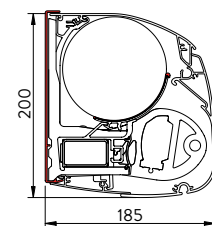

Type I

Type K

Afmetingen

	B35 Elite	B35 Prestige
Breedte:	min. 2,05 m - max. 15,0 m (gekoppeld vanaf 7,5 m)	min. 3,53 m - max. 15,0 m (gekoppeld vanaf 7,5 m)
Uitval*:	1,50 m - 2,00 m - 2,50 m - 3,00 m - 3,50 m - 4,00 m	3,00 m - 3,50 m - 4,00 m
Cassette:	20,0 cm hoog x 18,2 cm diep	
Bediening:	IO of RTS motor met zender	