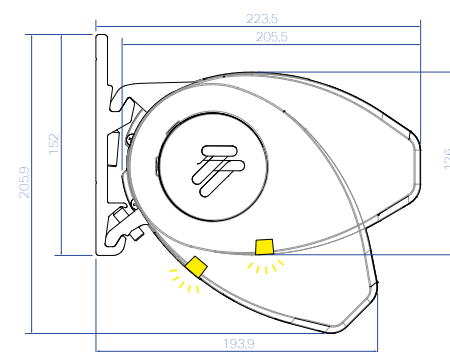

Nieuw

B50 S

Nieuwe generatie knikarmscherm met extra stevige kast.

De Brustor B50 S is de kleine broer van de B50 XL. Dankzij de robuuste kast is de B50 S beschikbaar tot 5,5 m breed en heeft hij een maximale uitval van 3,00 m. Wilt u nog meer sfeer toevoegen? Dan kunt u optioneel geïntegreerde ledverlichting toevoegen onderaan de kast.

Meer opties en specificaties op p. 37

- Extra stevige kast
- Eenvoudige montage met slechts 2 muur- of plafondbeugels
- Max. 5 x 3 m of 5,50 x 2,50 m
- Optionele ledstrip geïntegreerd in de kast
- Strak en elegant design
- Arm met 2 staalkabels

Afmetingen

Breedte: min. 2,05 m - max. 5,50 m

Uitval*: 1,50 m - 2,00 m - 2,50 m - 3,00 m

Bediening: Somfy IO of RTS motor met afstandsbediening

Cassette: 12,6 cm hoog x 20,55 cm diep

Standaardkleuren

Alle andere RAL-kleuren in optie.

*Mogelijke uitval hangt af van de breedte van het scherm