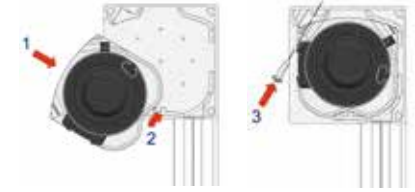

ZIP-SCREEN

De B1085, B1100 en B1350 ZIP zijn extreem windvaste, zon- en insectenwerende screens. Het unieke ritssysteem houdt het doek op elke hoogte in de zijgeleider. De ZIP-screen beantwoordt aan de hoogste windclassificatie. U heeft de keuze tussen een ronde of vierkante behuizing afhankelijk van de hoogte van de screen. Het maximale doekoppervlak van de ZIP-screen kan tot maar liefst 18 m² oplopen. De ZIP-screen is ook in een gekoppelde versie beschikbaar.