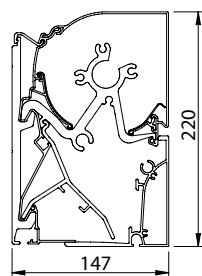

B27 ELITE / PRESTIGE