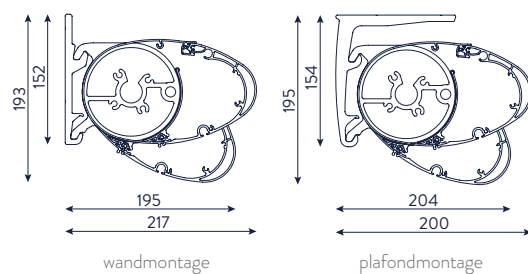

De volant van de B38 Elite / Prestige verdwijnt volledig in de voorlijst...

... of zorgt voor extra privacy en schaduw.

Afmetingen

	B38 Elite	B38 Prestige
Breedte:	min. 2,05 m - max. 6,0 m	min. 3,50 m - max. 6,0 m
Uitval*:	1,50 m - 2,00 m - 2,50 m - 3,00 m - 3,50 m	3,00 m - 3,50 m
Cassette:	20,2 cm hoog x 21,2 cm diep	
Bediening:	motor RTS of IO met zender	
Volant:	variabel, tot 1,30 m	

De B50 is een compact, volledige gesloten cassettescherm dat zowel op esthetisch als technisch vlak in het oog springt.

De Brustor B50 is tot 5,50 m breed leverbaar. De maximale uitval bedraagt 3 m. De montage gebeurt eenvoudig door het scherm in de muur- of plafondbeugels te haken. Met een regelmoer kan de helling van het scherm gemakkelijk wijzigen van 0° tot 45°. Dit scherm is optioneel te verkrijgen met volant en verwarming.

Meer opties en specificaties op p. 37

- Zonnescherm tot 5,5 m breed
- Eenvoudige montage met muur- of plafondbeugel

Afmetingen

Breedte: min. 2,05 m - max. 5,50 m

Uitval*: 1,50 m - 2,00 m - 2,50 m - 3,00 m