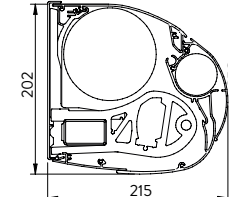

Type K

*Mogelijke uitval hangt af van de breedte van het scherm