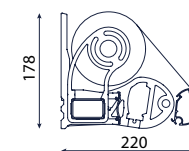

B34 XL

*Mogelijke uitval hangt af van de breedte van het scherm