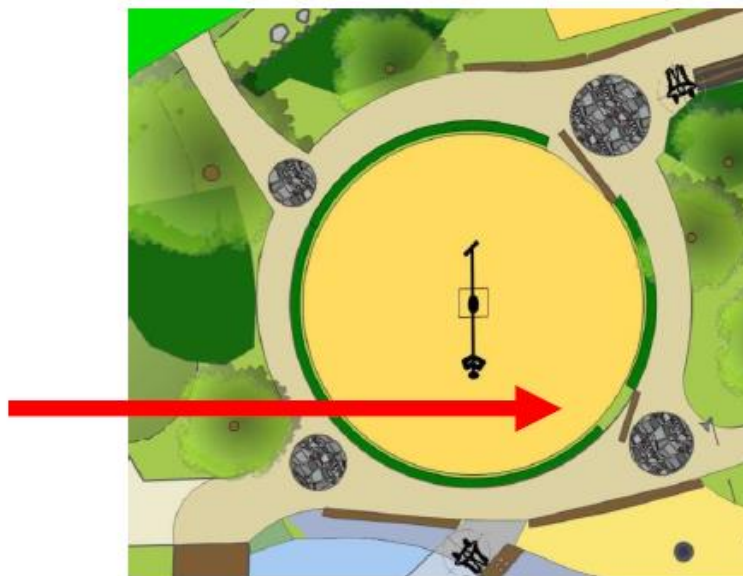

# ijsjeswinkel

rugdekking groen  
vlonder ernaartoe  
los materiaal  
2 hoogtes  
met zitstammen en hijser

# skysurf hekwerk

1 opening  
ipv 3