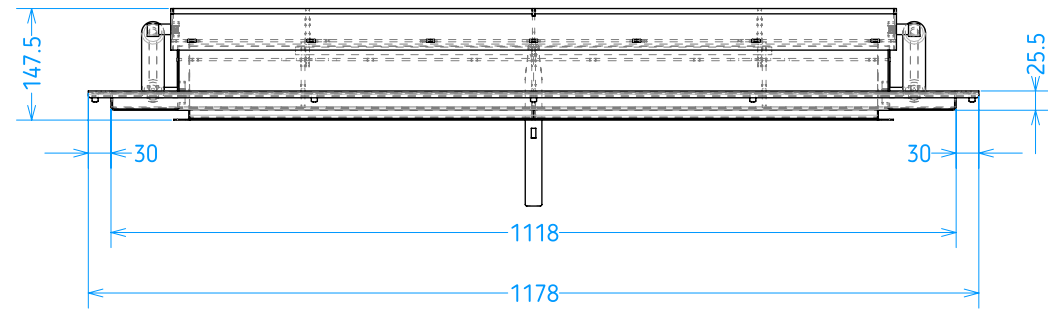

Les dimensions en vert se réfèrent au cadre intérieur

**DR-V-V3**

De groene afmetingen verwijzen naar de binnenkader