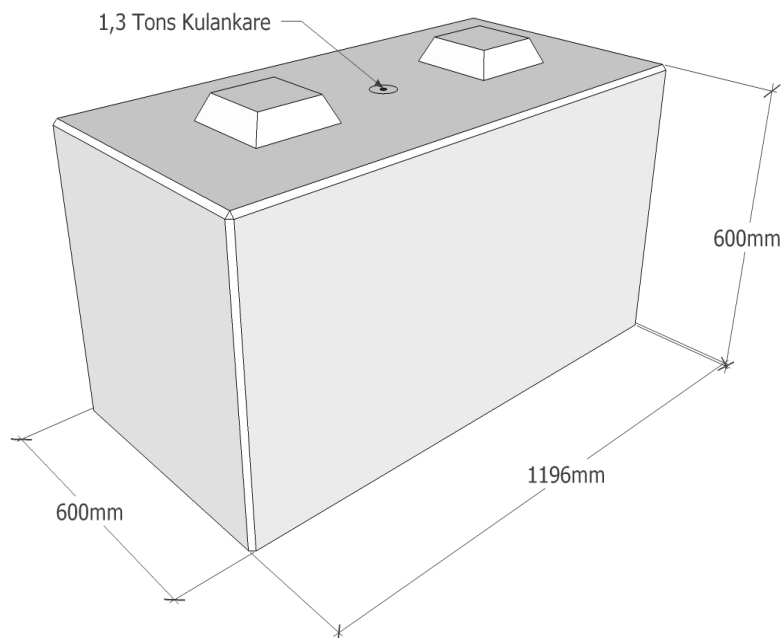

Block 60 Vikt 520 kg

Block 120 Vikt 1050 kg

Block 180 Vikt 1550 kg

Kontor och fabrik:

Vinninga Cementvarufabrik AB

Konvaljevägen 4
531 71 Vinninga
Tel. 0510-50500
www.vinningacement.se