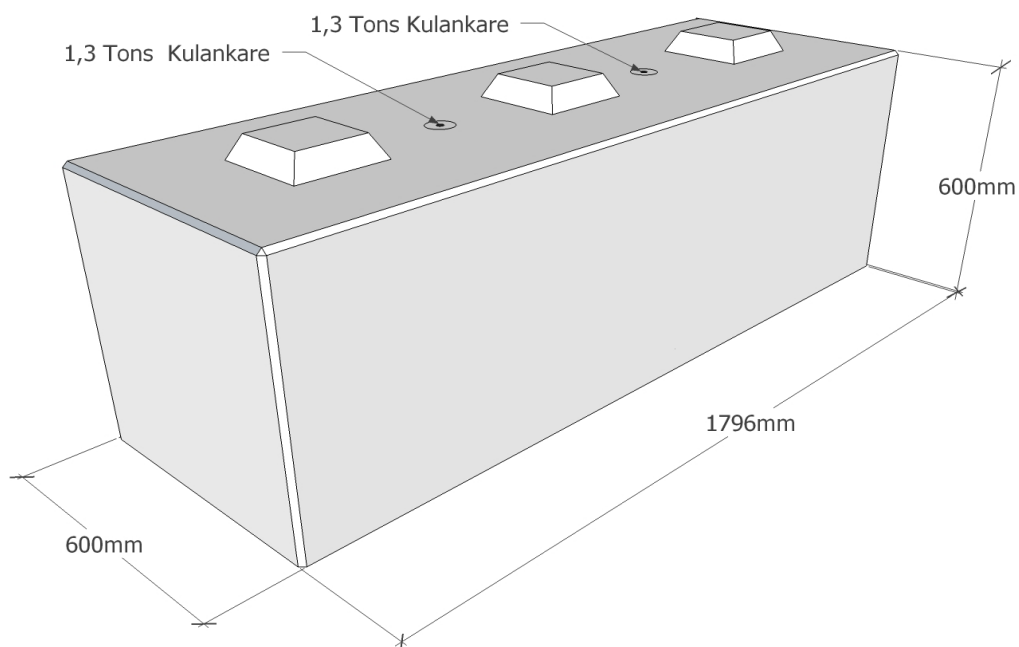

Block 60 Vikt 520 kg

Block 120 Vikt 1050 kg

Block 180 Vikt 1550 kg

Kontor och fabrik:

Vinninga Cementvarufabrik AB

Konvaljevägen 4
531 71 Vinninga
Tel. 0510-50500
www.vinningacement.se