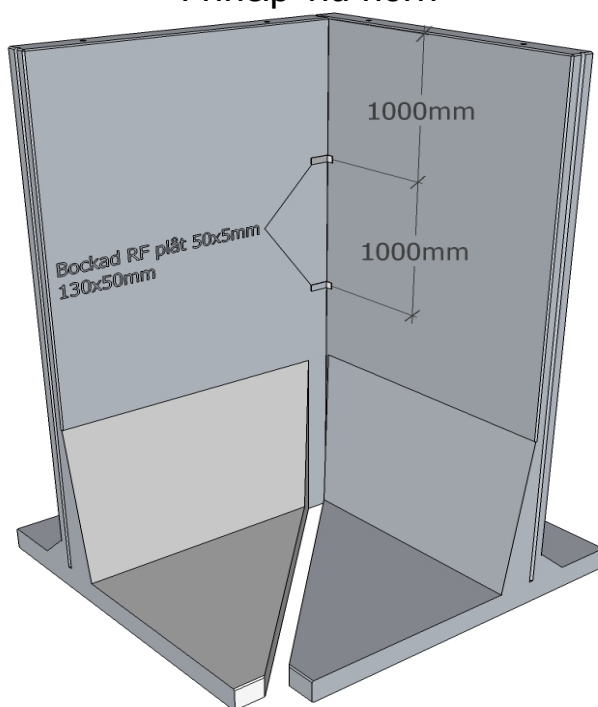

T - STÖD 4000 20kN

Princip vid hörn

Kontor och fabrik:

Vinninga Cementvarufabrik AB

Konvaljevägen 4
531 71 Vinninga
Tel. 0510-50500
www.vinningacement.se