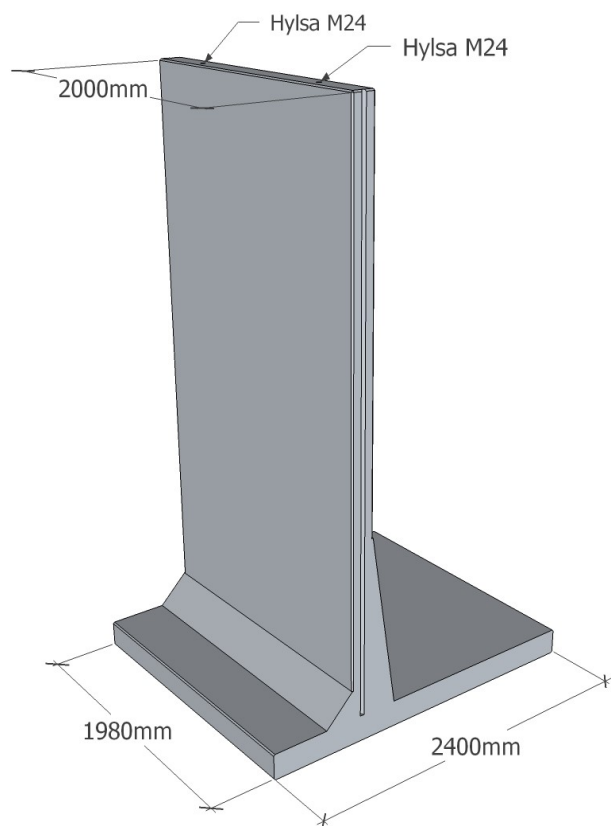

T - STÖD 4000 20kN

Princip vid hörn

Kontor och fabrik:

Vinninga Cementvarufabrik AB

Konvaljevägen 4
531 71 Vinninga
Tel. 0510-50500
www.vinningacement.se