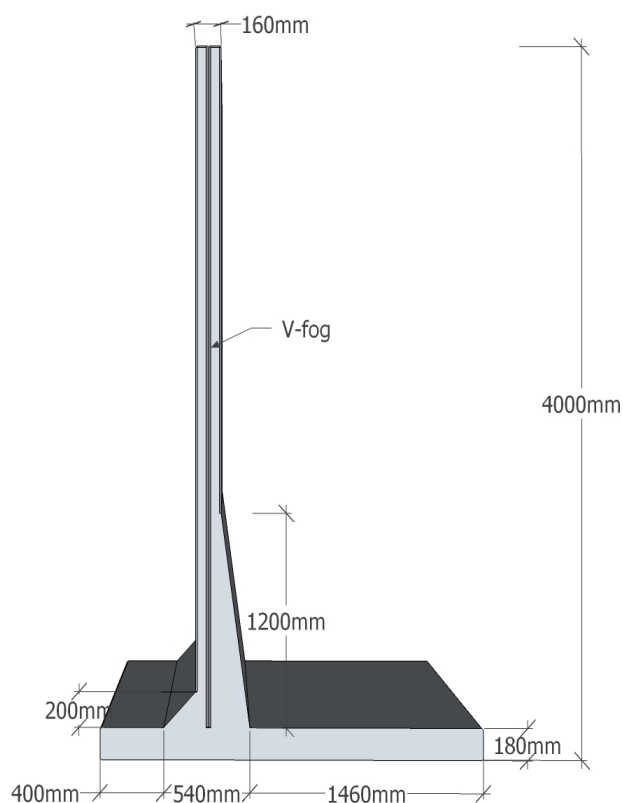

T - STÖD 4000 20kN

Princip vid hörn

Kontor och fabrik:

Vinninga Cementvarufabrik AB

Konvaljevägen 4
531 71 Vinninga
Tel. 0510-50500
www.vinningacement.se