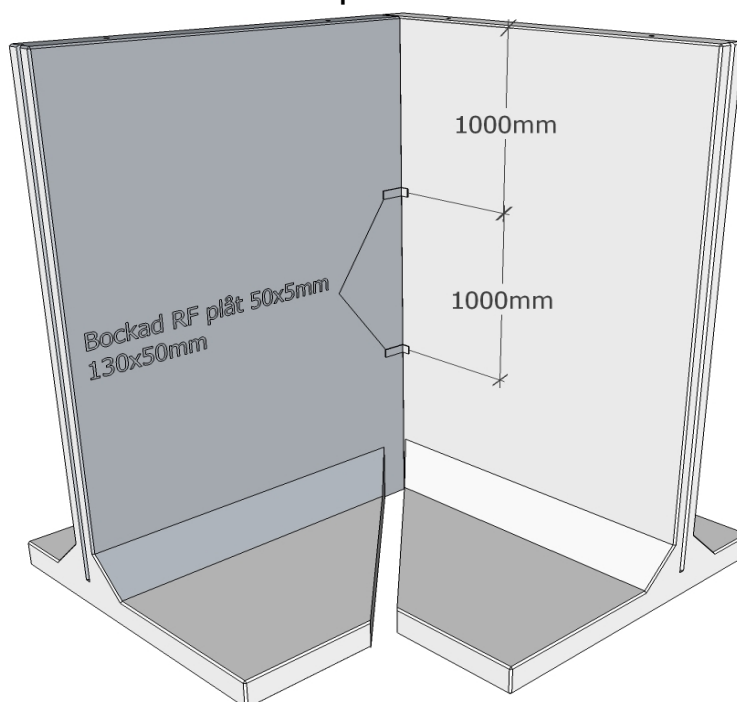

T - STÖD 2500 20kN

Princip vid hörn

Kontor och fabrik:

Vinninga Cementvarufabrik AB

Konvaljevägen 4
531 71 Vinninga
Tel. 0510-50500
www.vinningacement.se