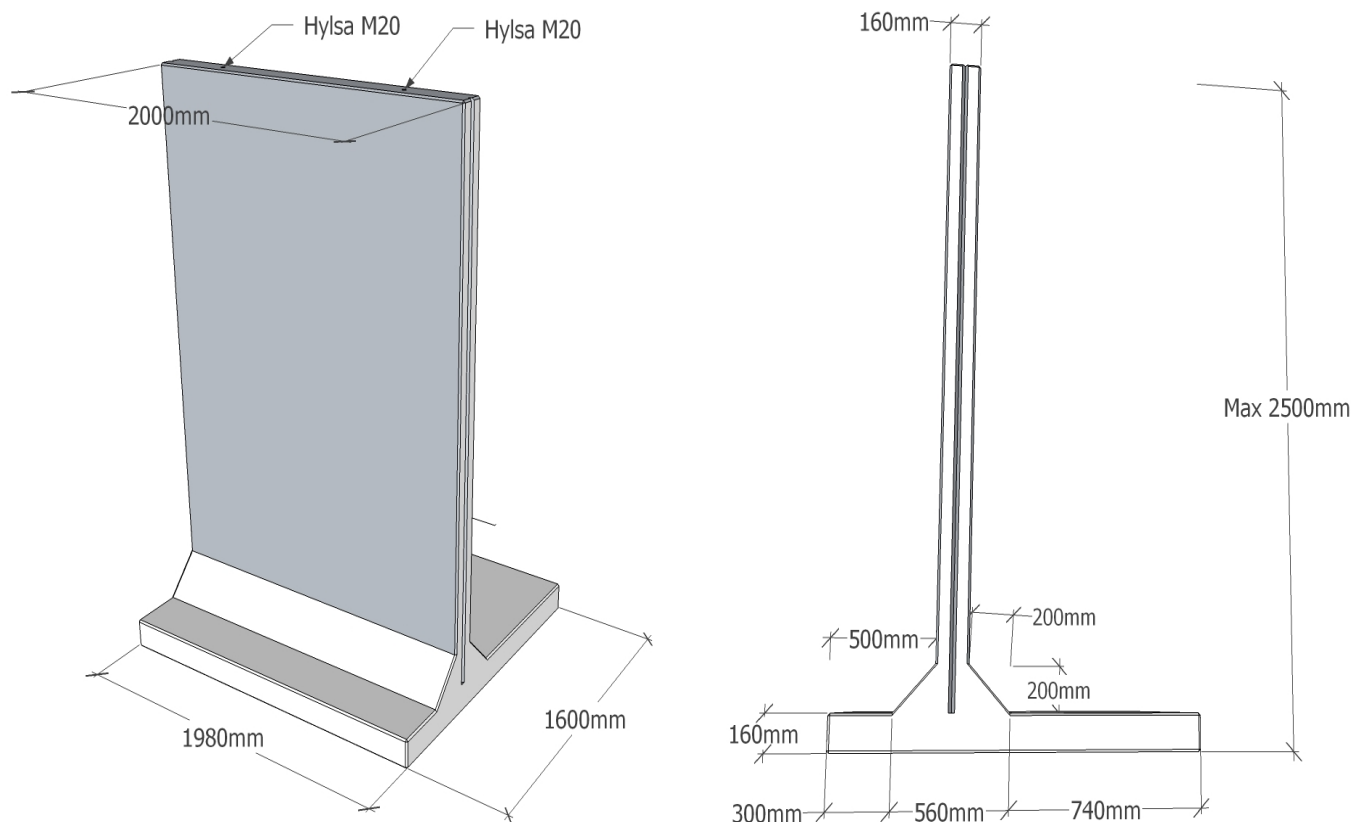

T - STÖD 2500 20kN

Princip vid hörn

Kontor och fabrik:

Vinninga Cementvarufabrik AB

Konvaljevägen 4
531 71 Vinninga
Tel. 0510-50500
www.vinningacement.se