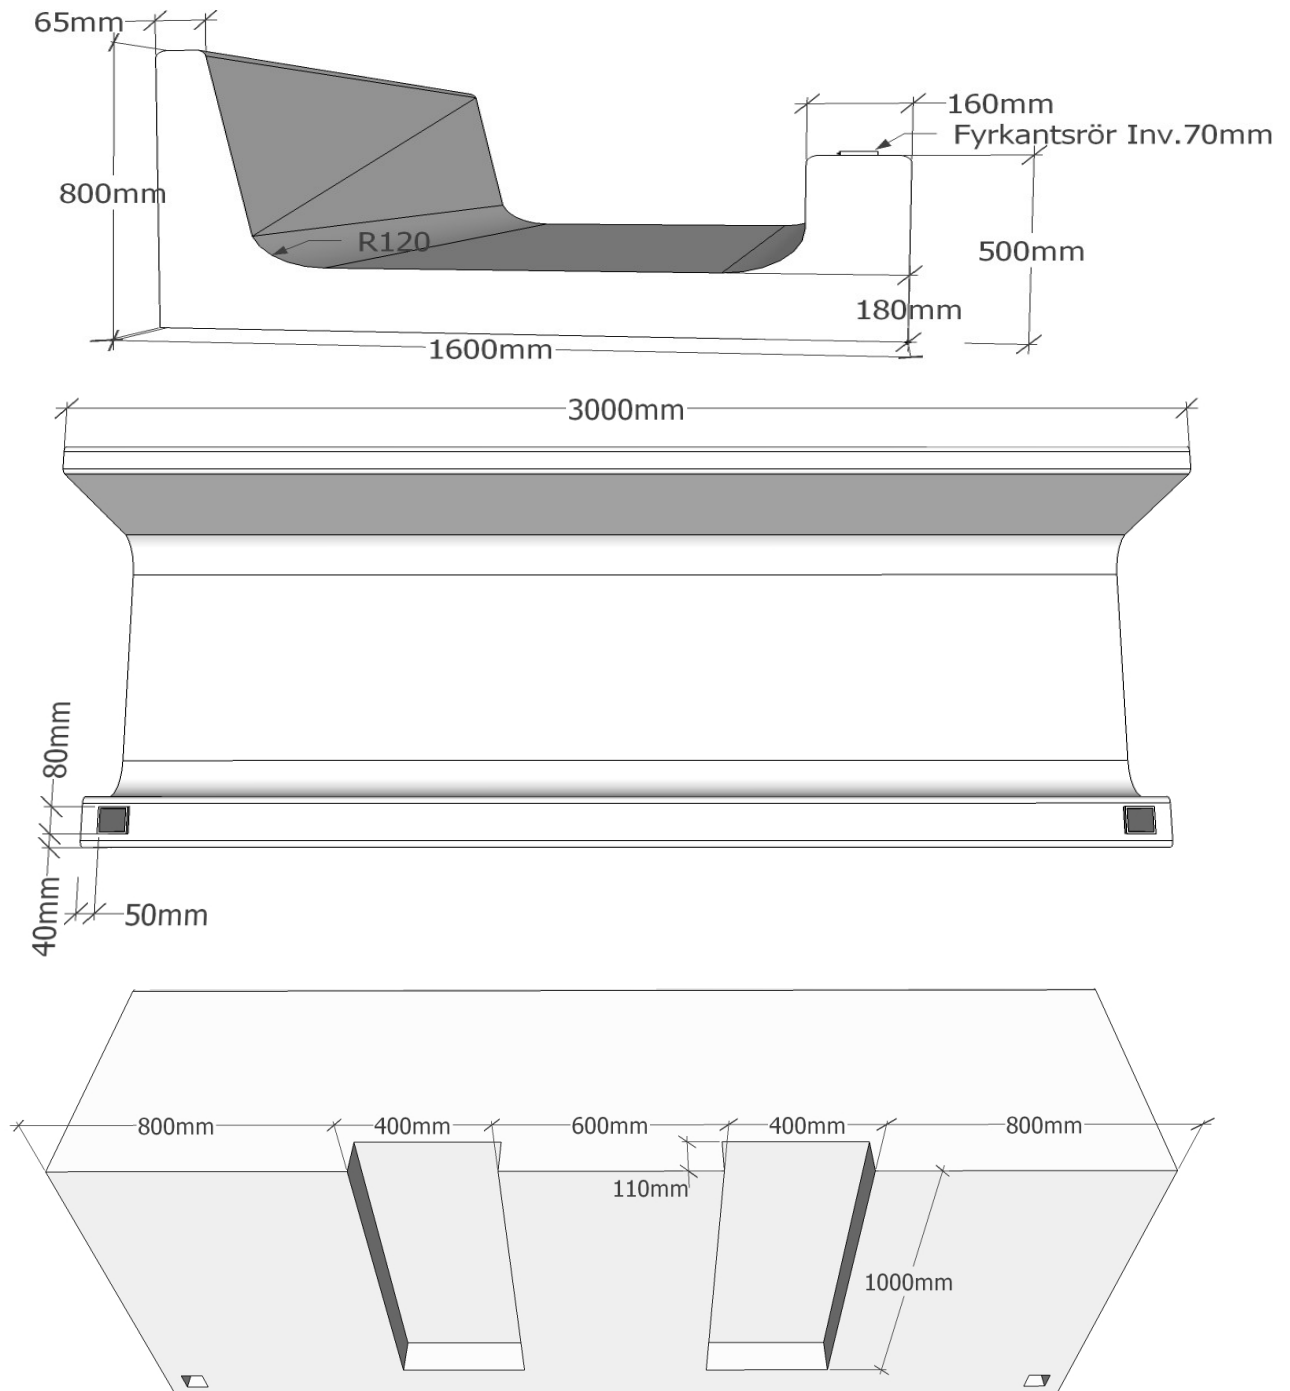

Foderkrubba Stor

Kan tillverkas med eller utan grindfäste.

Vikt: 3000 kg

Kontor och fabrik:
Vinninga Cementvarufabrik AB
Konvaljevägen 4
531 71 Vinninga
Tel. 0510-50500
www.vinningacement.se