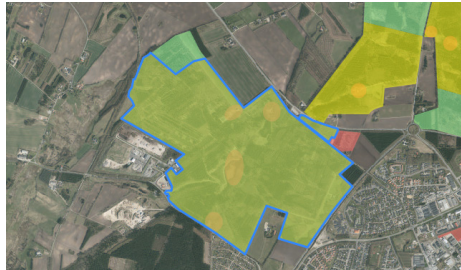

Undallslund

En bynær skov med mange oplevelsesmuligheder og faciliteter

Oplevelsesværdier

Funktioner