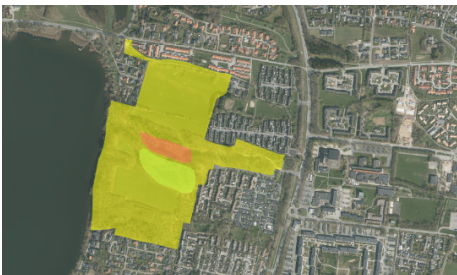

#### Funktioner

Skovsgård Skov

**Vedsø Naturområde**  
Hedebakker og tørvemose ved sø

Oplevelsesværdier

Funktioner

**Nørremølle Enge**  
Bynært engområde med afgræsning og vandresti

Oplevelsesværdier

Funktioner

**Forstbotanisk Have**  
Forsøgshave med 155 arter af forskellige træer og buske

Oplevelsesværdier

Funktioner

**Granada**  
Bynært, stort grønt område øst for Nørresø

Oplevelsesværdier

Funktioner

VIBORG  
KOMMUNE