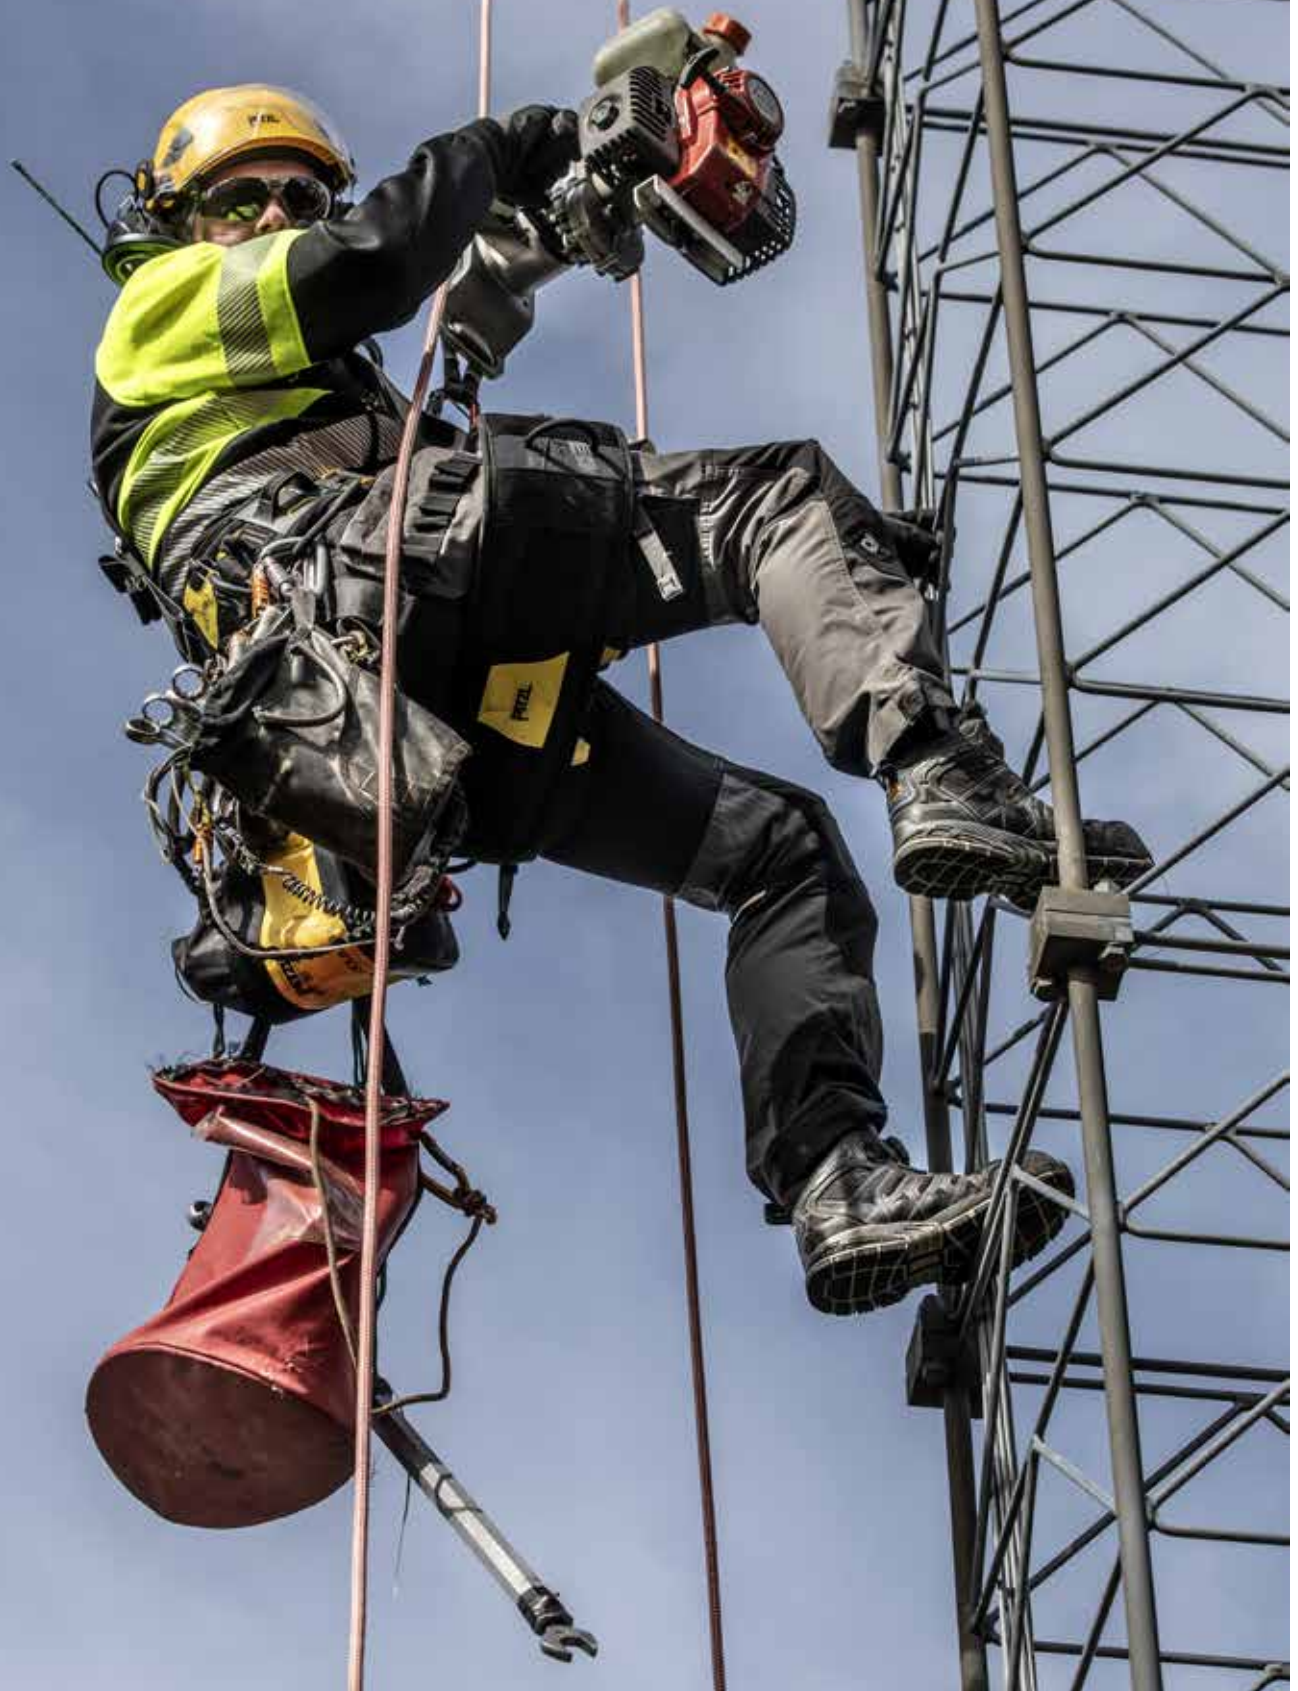

V. PRO

PRODUKTER OCH TJÄNSTER

V.Pro AB är en trygghetsfaktor inom höghöjdsarbeten

Vi har klättrat till arbetet sedan 1997!

Med hjälp av modern repklättringsteknik utför vi höghöjdsuppdrag åt industrier & byggnadsföretag på svårtillgängliga platser så som broar, master, skorstenar & fasader.

Vi erbjuder även ett stort utbud av utbildningar & produkter inom höghöjdsarbeten.

Läs mer om våra tjänsteområden:

- Fördelarna med Rope Access s. 4
- Yrkesklättrare s. 6
- Säkerhetsledare/Rescue Standby s. 8
- Fallskydds- & räddningsutrustning s.10
- Utbildningar s.12
- Fasta fallskyddssystem s.14

Fördelarna med rope access arbeten

Rope access är en rep teknik som vi yrkesklättrare använder för att arbeta säkert på höga höjder och platser som är svåråtkomliga för till exempel liftar eller kranar. Att använda sig av reparationer kan även vara en stor fördel då ni slipper de dyra kostnaderna för att använda lift, kran eller att bygga ställningar.