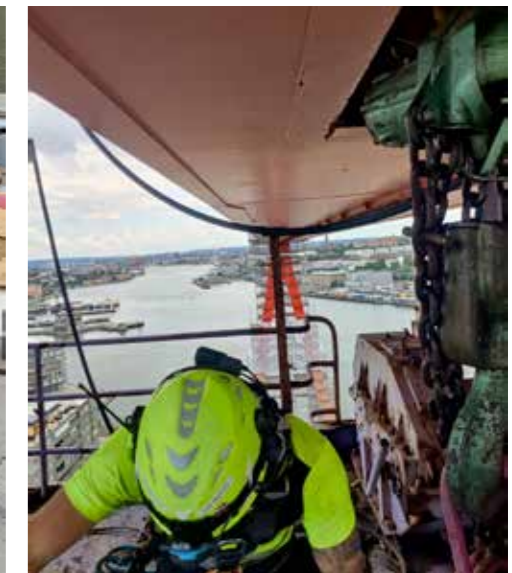

Fördelarna med rope access arbeten

Rope access är en rep teknik som vi yrkesklättrare använder för att arbeta säkert på höga höjder och platser som är svåråtkomliga för till exempel liftar eller kranar. Att använda sig av reparationer kan även vara en stor fördel då ni slipper de dyra kostnaderna för att använda lift, kran eller att bygga ställningar.

Plåtarbete, Kupolen, Universeum

Rigging inför kranemontering, Karlatornet

Riggningsarbete på lyftok, Eriksbergskranen

Fönsterbyte, Karlatornet

Arbete i motviktsarm, Karlatornet

Tralla Eriksbergskranen

Lyftoket Eriksbergskranen nerlyft