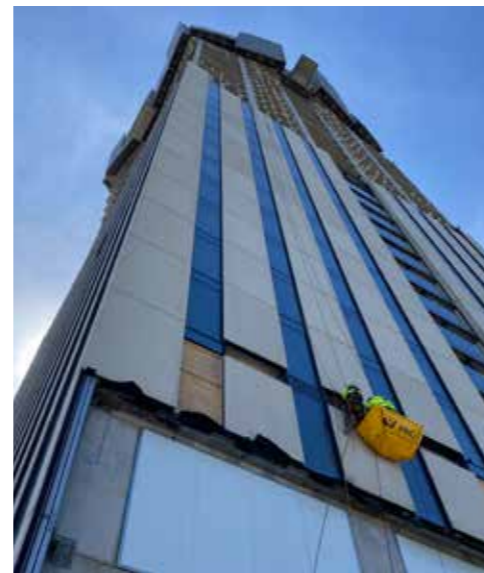

Fasadtätning, Karlatornet