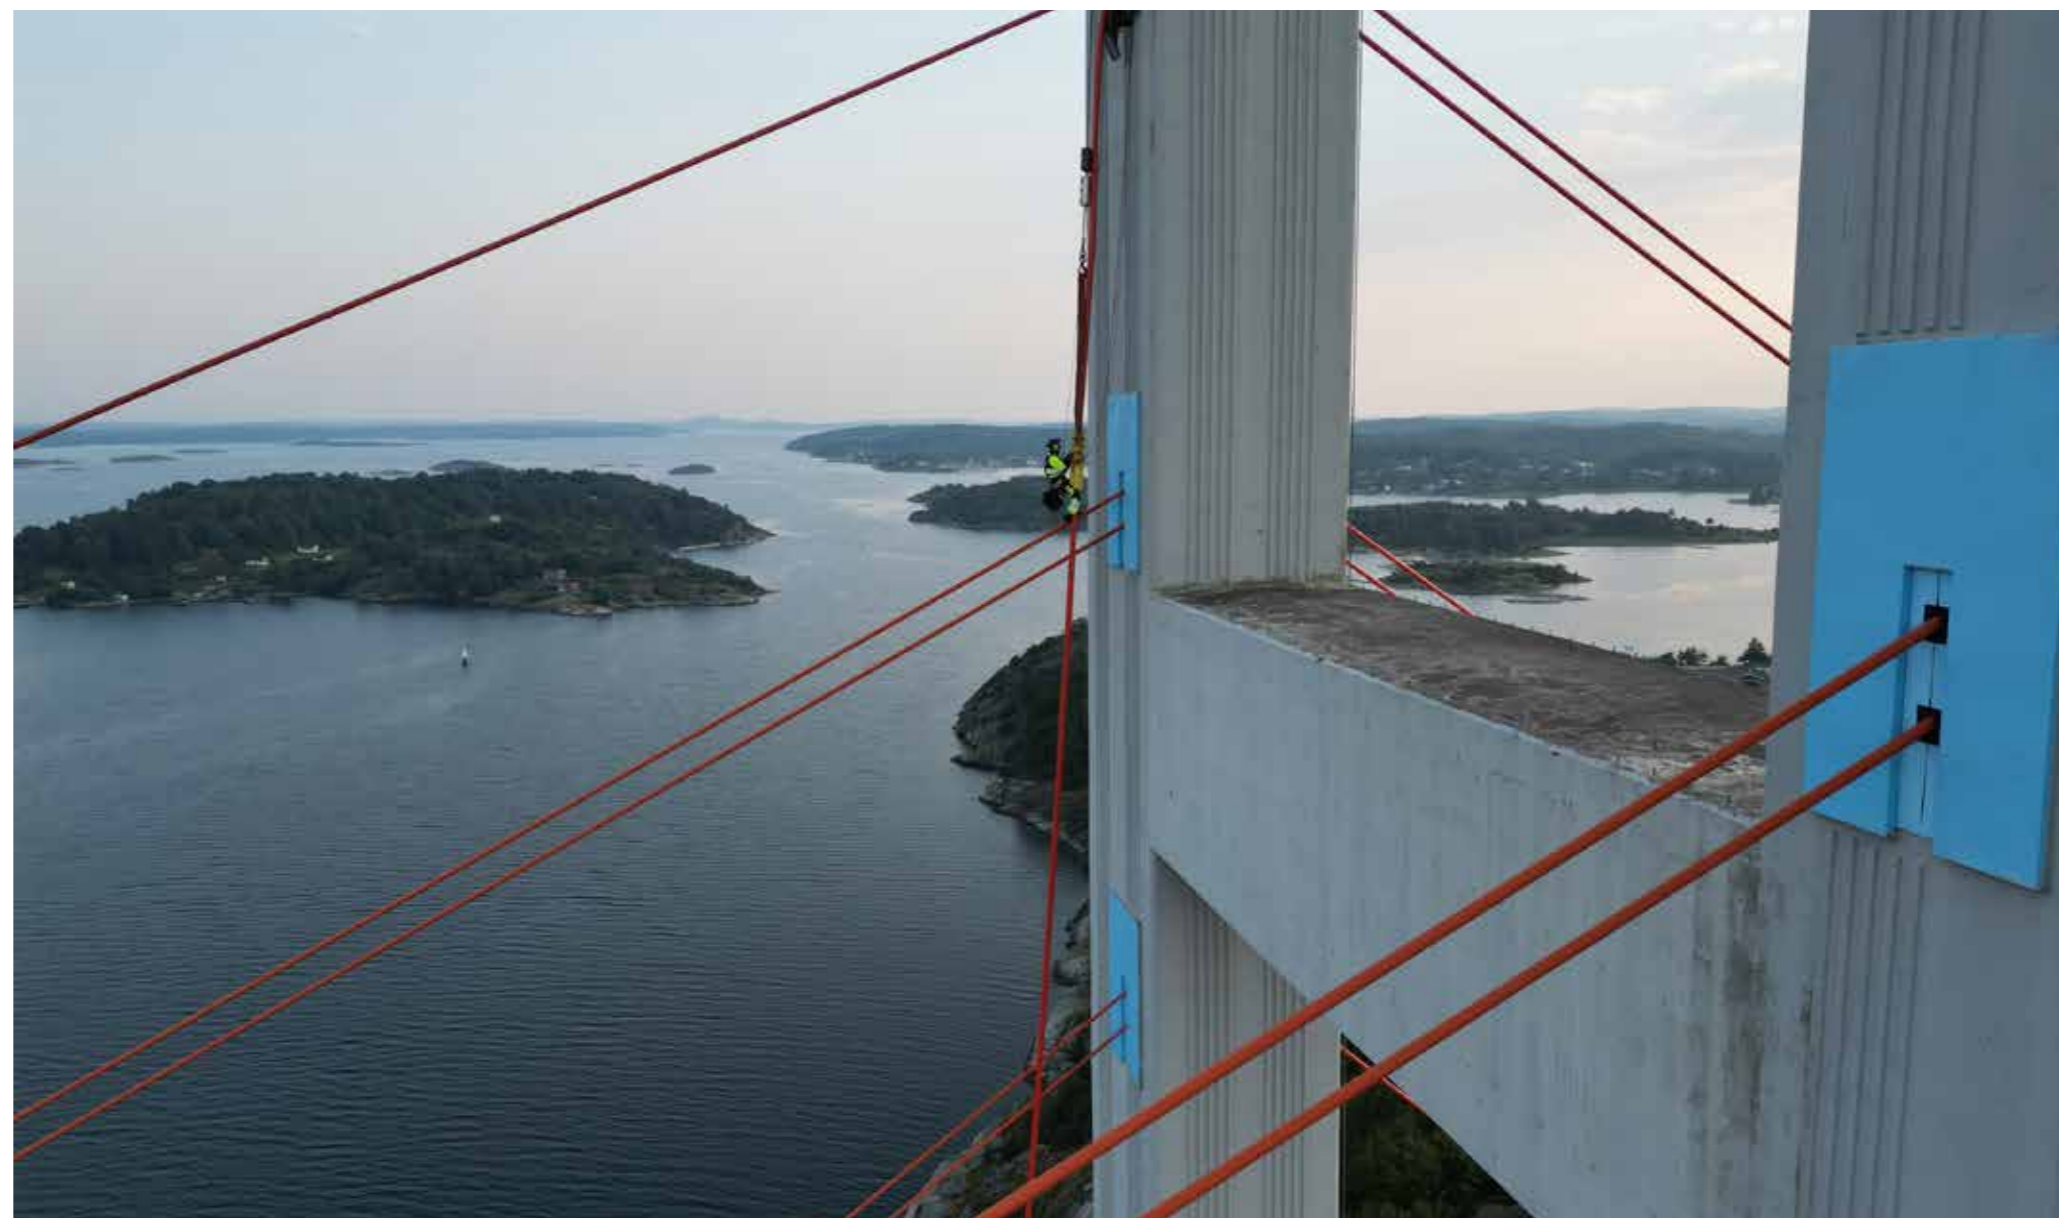

Yrkesklättring

Vi utför höghöjdsarbeten över hela Norden, både små och stora projekt!

Vi anpassar våra lösningar för att effektivt möta era specifika behov, oavsett om det gäller underhåll eller nyinstallation på platser som är svåråtkomliga.

Våra yrkesklättrare kan hjälpa dig att utföra till exempel:

- Montagearbeten
- Kabeldragning
- Rostskyddsmålning
- Fogning
- Betonglagning
- Plåtarbeten
- Rörisolering
- Snickerier
- Rengöring & fönsterputs

Vajerbyte, Tjörnbron