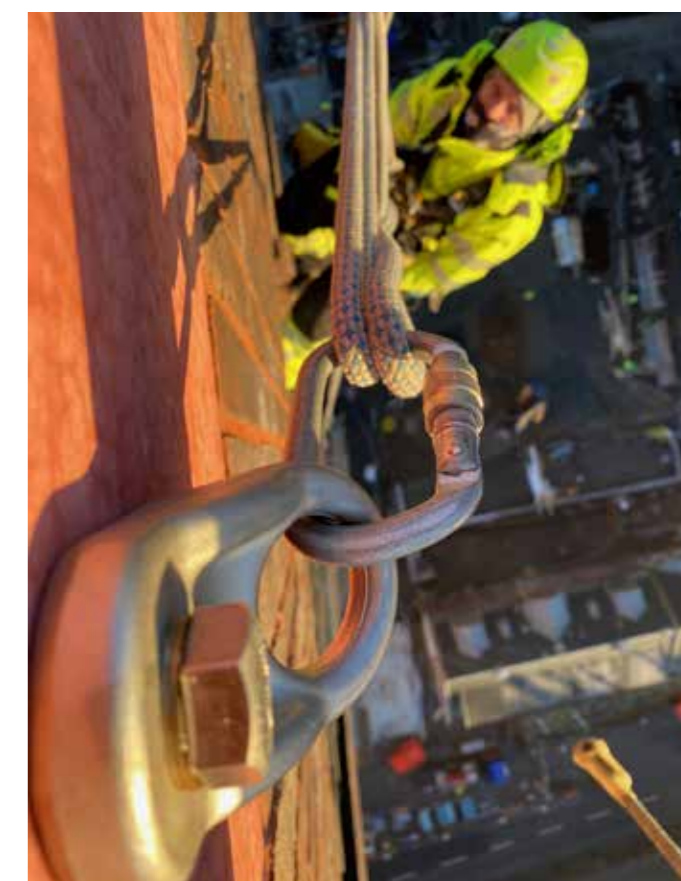

Förankringspunkt