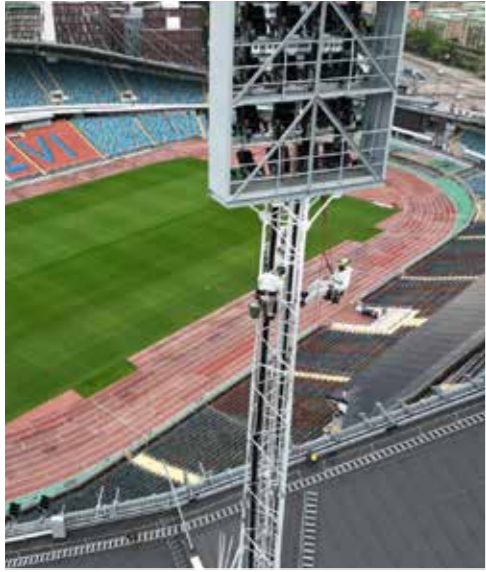

Passar bra där du inte behöver lika stor rörelsefrihet.

Montering av vadersystem på traversbana

Skensystem

Förankringspunkt

Rostskyddsmålning, Ullevi

Bladinspektion vindkraft

Takarbete efter storm

Rostskyddsmålning av tak