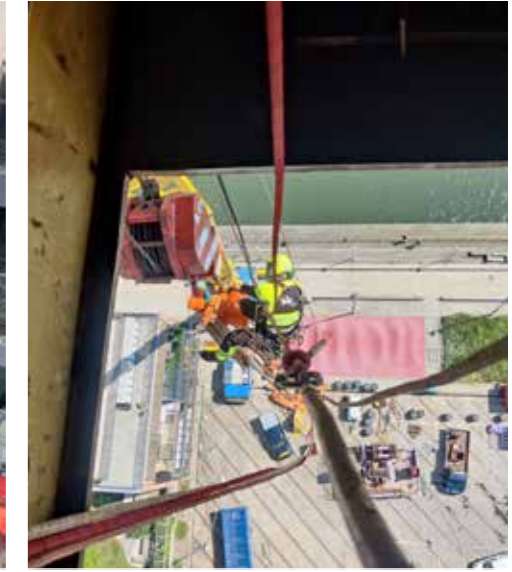

Riggningsarbete på lyftok, Eriksbergskranen