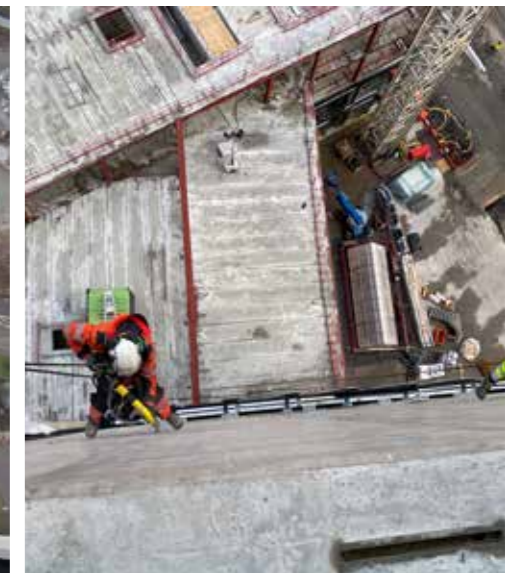

Svetsning flygljus, Karlatornet

Betonglagning, Karlatornet