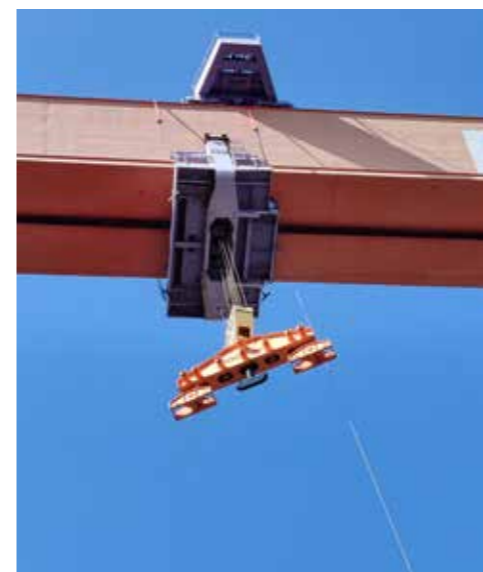

Fördelarna med rope access arbeten

Rope access är en rep teknik som vi yrkesklättrare använder för att arbeta säkert på höga höjder och platser som är svåråtkomliga för till exempel liftar eller kranar. Att använda sig av reparationer kan även vara en stor fördel då ni slipper de dyra kostnaderna för att använda lift, kran eller att bygga ställningar.

Rigging inför demontering, tralla & lyftok, Eriksbergskranen

Montering av nedfallsskärmar, Karlatornet

Monteringsarbete skyltar, Karlatornet

Murning, frostsprängda tegelstenar

Eriksbergskranen innan demontering inför renovering