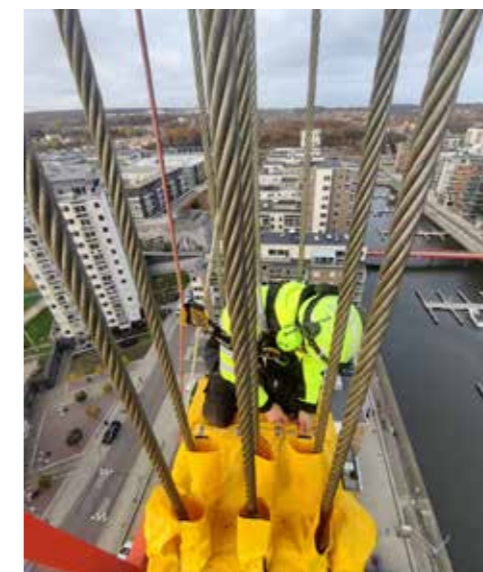

Arbete på lyftoket, Eriksbergskranen