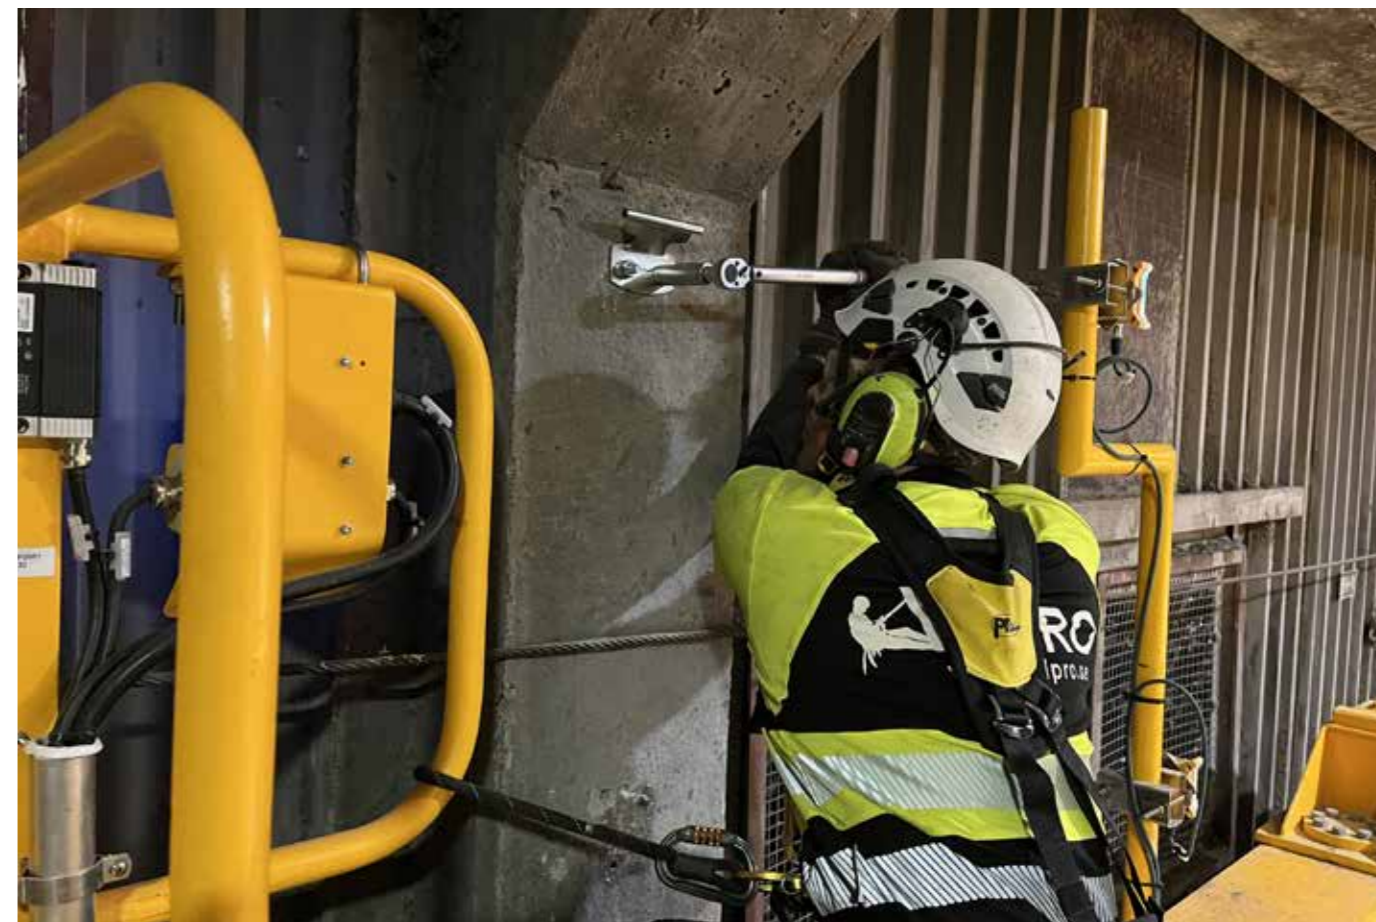

Fasta fallskyddssystem

V.Pro AB är certifierade att få montera och besikta fasta fallskyddssystem.

Finns det en fallrisk på din arbetsplats?

Vi installerar system efter ditt behov, önskan och om det ska vara för fallskydd eller repklättrare.

Vi kan garanterat hitta en lösning på ett system som passar din önskan och ditt behov, oavsett om det är svårtillgängligt, för fallskydd- eller för reparation. Vi går igenom flera förslag för att hitta det bästa för dig.

Skena:

Vi säljer, tar fram lösningar, monterar och använder skensystem för att förbättra och effektivisera underhållsarbetet på fasader. Skensystemen är särskilt utformade för yrkesklättrade.

Fallskyddsvajer:

Ett smidigt fallskyddssystem för dig som lätt vill kunna transportera sig på exempel ett tak, traversbana eller upp för en stege. Går att få både vertikalt och horisontellt.

Förankringspunkter: Monteras för det syftet du vill använda den för, antingen fallskydd- eller reparation.

Passar bra där du inte behöver lika stor rörelsefrihet.

Montering av vadersystem på traversbana