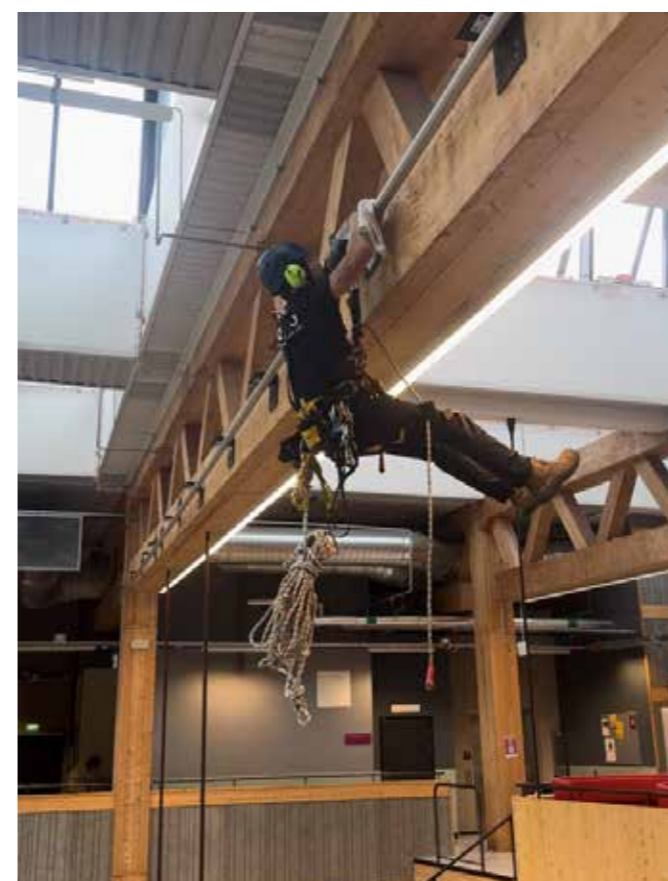

Skensystem