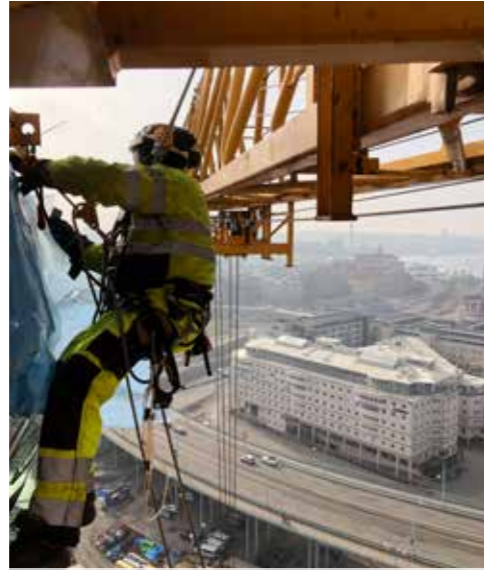

Fönsterbyte, byggkran